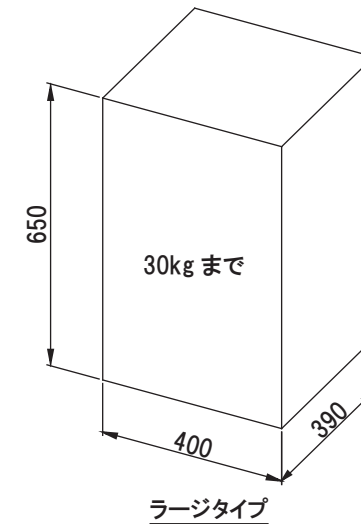

1. 各部の名称

※図は右開き仕様です。左開き仕様は左右反転の図になります。

2. ご使用の前に

- 宅配業者様に宅配ボックス設置の旨を伝え、配達方法をお伝えください。
- 受領用のハンコを別途お客様でご用意して頂き、ハンコ入れに設置してください。

3. 受取方法

注意

- 受取可能サイズ以上の荷物を無理に入れないでください。本体破損の原因となります。

1 受取範囲