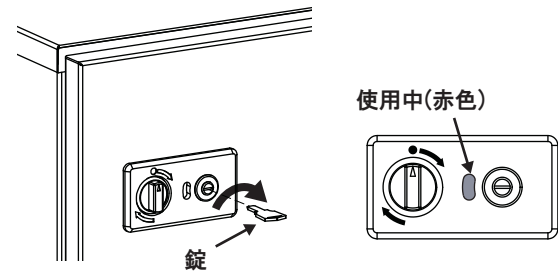

単位:(mm)

2 荷物の入れ方 (宅配業者様での作業)

① インジゲーターの表示が使用可(緑色)になっていることを確認したら、つまみを時計方向に回して扉を開けてください。

② 荷物を入れ、扉裏側にある受領印を押してください。

③ 扉裏側にあるつまみを回してから扉を閉めてください。
※扉表側のインジゲーターが赤色に変わり、扉がロックされます。

3 荷物の取出し方 (お客様での作業)

① インジゲーターの表示が使用中(赤色)になっていることを確認したら、付属の鍵でシリンダー錠を解錠してください。

③ 荷物を取り出し、扉を閉めてください。扉を閉めたときにインジゲーターの表示が受取可(緑色)になっていることを確認してください。

② つまみを時計方向に回し扉を開けてください。

4. メンテナンス

- 受領用ハンコのインクが掠れていないか定期的にチェックしてください。
- 汚れが目立つ際は、布に水または中性洗剤を含ませて拭いてください。シンナー等は絶対に使用しないでください。
- ブラシや研磨剤入りの洗剤は、塗装面に傷が付きまますので使用しないでください。