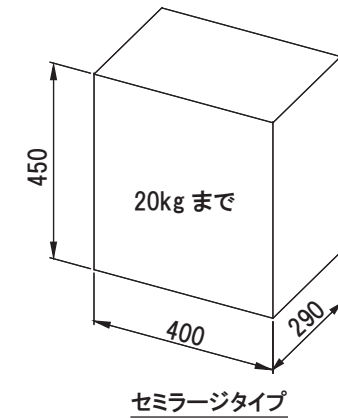

1. 各部の名称

※図は右開き仕様です。左開き仕様は左右反転の図になります。

2. ご使用の前に

- 宅配業者様に宅配ボックス設置の旨を伝え、配達方法をお伝えください。
- 受領用のハンコを別途お客様でご用意して頂き、ハンコ入れに設置してください。

3. 受取方法

注意

- 受取可能サイズ以上の荷物を無理に入れないでください。本体破損の原因となります。

1 受取範囲