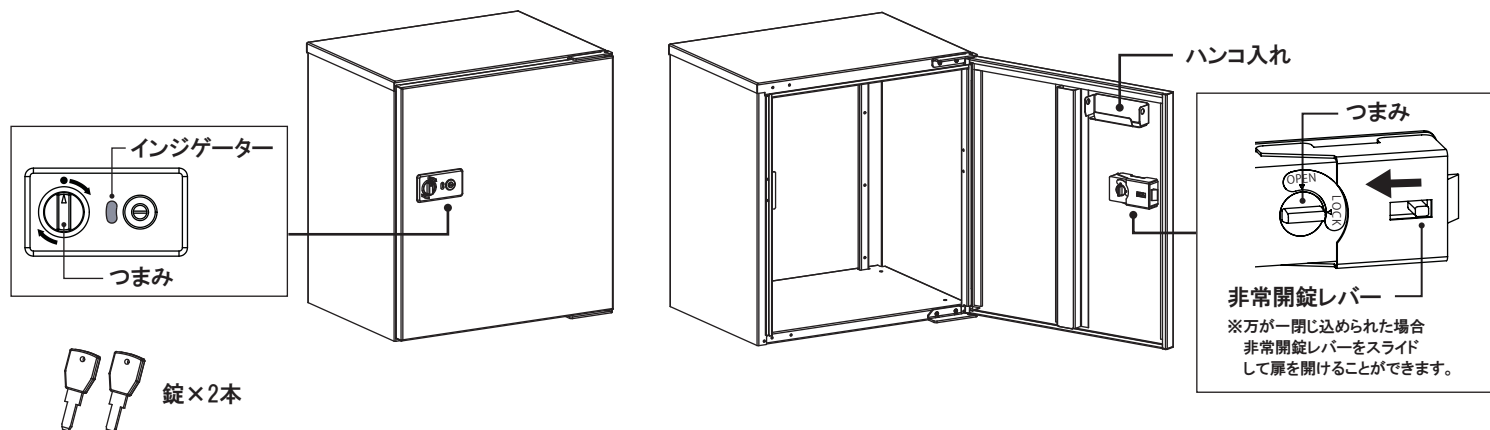

1. 各部の名称

※図は右開き仕様です。左開き仕様は左右反転の図になります。

2. ご使用の前に

- 宅配業者様に宅配ボックス設置の旨を伝え、配達方法をお伝えください。
- 受領用のハンコを別途お客様でご用意して頂き、ハンコ入れに設置してください。

3. 受取方法

注意

- 受取可能サイズ以上の荷物を無理に入れないでください。本体破損の原因となります。

1 受取範囲

単位:(mm)

2 荷物の入れ方 (宅配業者様での作業)

① インジゲーターの表示が使用可(緑色)になっていることを確認したら、つまみを時計方向に回して扉を開けてください。

② 荷物を入れ、扉裏側にある受領印を押してください。

③ 扉裏側にあるつまみを回してから扉を閉めてください。
※扉表側のインジゲーターが赤色に変わり、扉がロックされます。

3 荷物の取出し方 (お客様での作業)

① インジゲーターの表示が使用中(赤色)になっていることを確認したら、付属の鍵でシリンダー錠を解錠してください。