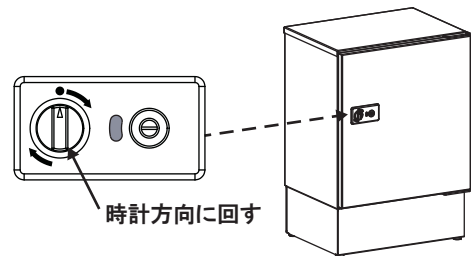

② つまみを時計方向に回し扉を開けてください。

4. メンテナンス

- 受領用ハンコのインクが掠れていないか定期的にチェックしてください。
- 汚れが目立つ際は、布に水または中性洗剤を含ませて拭いてください。シンナー等は絶対に使用しないでください。
- ブラシや研磨剤入りの洗剤は、塗装面に傷が付きまますので使用しないでください。

5. 保証について

⚠ 注意

- 本製品を購入しましたら、必ず鍵に記載されている4桁の鍵番号を控え、人目につかないように保管してください。鍵番号の控えが無いとスペアキーを作成することが出来なくなりますので、無くさないように大切に保管してください。
- スペアキーの作成には1ヶ月程度掛かる場合もあります。鍵は無くさないように確実に保管してください。
- 本製品の保証期間は1年間で、センドバック方式にて対応します。販売店・購入時期が記載された納品書を保管しておいてください。但し、取扱説明書に記載の無い使用方法をした場合や特に環境が悪い地域で起きる腐食、高温、低温による故障は保証対象外となりますのでご注意ください。
- 本製品は日本国内仕様となっております。日本国外へ持ち出された場合、弊社は商品のいかなる問題に対しても責任を負いかねますのでご注意ください。