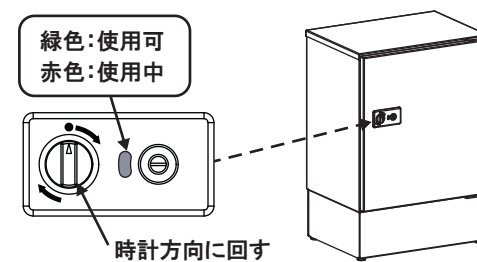

1. 各部の名称

※図は右開き仕様です。左開き仕様は左右反転の図になります。

2. ご使用の前に

- 宅配業者様に宅配ボックス設置の旨を伝え、配達方法をお伝えください。
- 受領用のハンコを別途お客様でご用意して頂き、ハンコ入れに設置してください。

3. 受取方法

注意

- 受取可能サイズ以上の荷物を無理に入れないでください。本体破損の原因となります。

1 受取範囲

単位:(mm)

2 荷物の入れ方 (宅配業者様での作業)

① インジゲーターの表示が使用可(緑色)になっていることを確認したら、つまみを時計方向に回して扉を開けてください。

② 荷物を入れ、扉裏側にある受領印を押してください。

③ 扉裏側にあるつまみを回してから扉を閉めてください。
※扉表側のインジゲーターが赤色に変わり、扉がロックされます。

3 荷物の取出し方 (お客様での作業)

① インジゲーターの表示が使用中(赤色)になっていることを確認したら、付属の鍵でシリンダー錠を解錠してください。