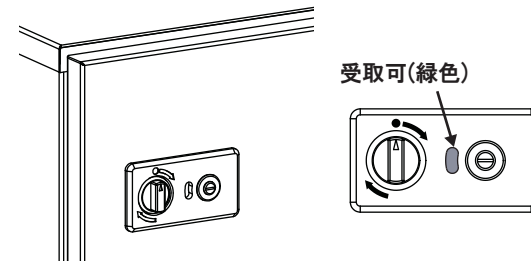

③ 荷物を取り出し、扉を閉めてください。扉を閉めたときにインジゲーターの表示が受取可(緑色)になっていることを確認してください。