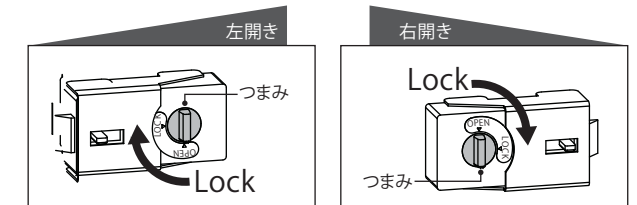

単位:(mm)

2 荷物の入れ方 (宅配業者様での作業)

① インジゲーターの表示が使用可(緑色)になっていることを確認したら、つまみを時計方向に回して扉を開けてください。

② 荷物を入れ、扉裏側にある受領印を押してください。

③ 扉裏側にあるつまみを回してから扉を閉めてください。
※扉表側のインジゲーターが赤色に変わり、扉がロックされます。

3 荷物の取出し方 (お客様での作業)

① インジゲーターの表示が使用中(赤色)になっていることを確認したら、付属の鍵でシリンダー錠を解錠してください。