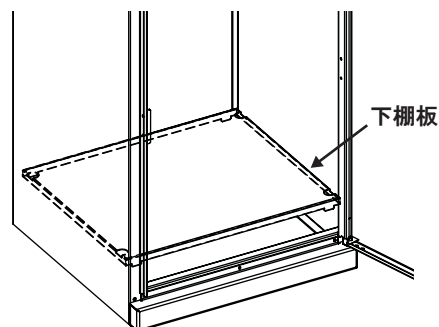

3. 設置方法 (施工業者様での設置)

●設置 ⚠️ 注意

- ■アンカー固定による設置を行う際は、必ず専門の業者に依頼して施工を行ってください。
- ■施工用のアンカーボルト等は付属しておりませんので、必要に応じたものをご用意ください。
- ■ボックスを横倒しにする際は、必ず二人以上の作業員で行ってください。ボックスが転倒し、本体の破損及び怪我をする恐れがあります。
- ■ボックス表面にキズがつく恐れがありますので、クッション材等をご用意ください。

1 アンカー施工

① 下棚板を持ち上げ取外してください。