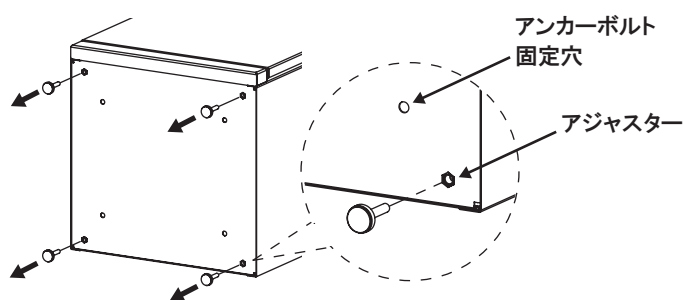

⑤ アンカー施工後、下棚板をボックス内に戻してください。

③ アジャスターを4箇所取外してください。

4. ハンコの設置

・ハンコ入れへの設置

- ① 受領用のハンコを別途お客様で1個用意して頂き、下扉裏面にあるハンコ入れに設置してください。ハンコ入れ側面に10mmの穴が空いていますので、ストラップを固定するのにご利用ください。

5. 仕様

商品名	宅配KEEPER Nicole メール便Plus
本体サイズ (mm)	W460×H950×D450
本体重量	32.7kg
材質	ZAM®(ZAM®は日新製鋼㈱の商品です)
下段最大受取サイズ (mm)	W400×H600×D400
上段最大受取サイズ (mm)	W350×H35×D360