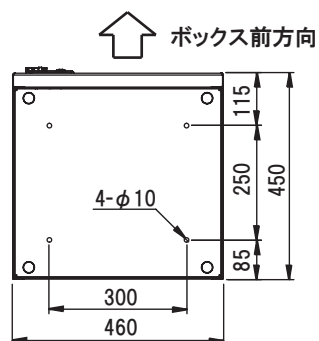

④ 以下の取付ピッチを参考に、アンカーボルト施工を行ってください。

※施工用のアンカーボルトは付属しておりません。

アンカー施工を行う際は、必ず専門の業者に依頼して施工を行ってください。