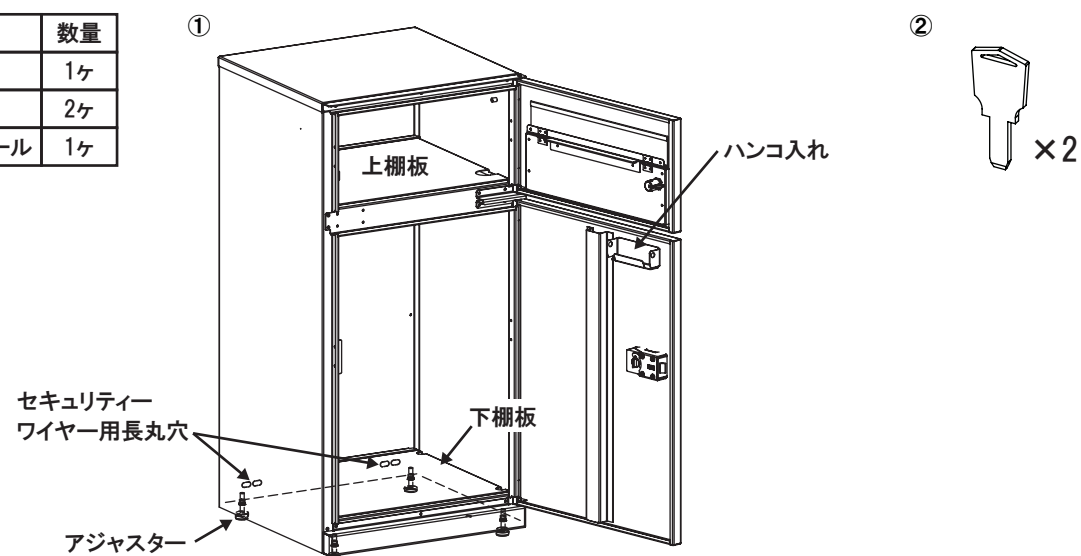

注意 この表示を無視した取扱いをすると、人が障害を負う可能性が想定される内容及び物的損害の発生が想定される内容を示します。

1. はじめに

1 セット内容

■セット内容が全て揃っていることを確認してから設置作業を行ってください。

番号	部品名	数量
①	ボックス本体	1ヶ
②	鍵	2ヶ
③	ダイヤル錠開錠番号シール	1ヶ

2 別途ご用意いただくもの

- 設置説明書を良く読み、使用環境に合わせて必要なものをホームセンター等でご用意ください。
- アンカー施工を行う際は、別途アンカーボルト等をご用意ください。

1 アジャスターでの設置

- ① 設置場所が決まりましたら本体下部にあるアジャスターを調整し、平行が出るように設置してください。

2 セキュリティーワイヤー

- ① 下扉を開き、下棚板を持ち上げ取外してください。下棚板を取外すことで、本体内側からセキュリティーワイヤーを通すことができます。

- ② 宅配ボックスの盗難防止用に、必要に応じて市販のセキュリティーワイヤーをBOX背面の穴に通し、柱や格子等につなげて固定することができます。セキュリティーワイヤー設置後、下棚板をボックス内に戻してください。