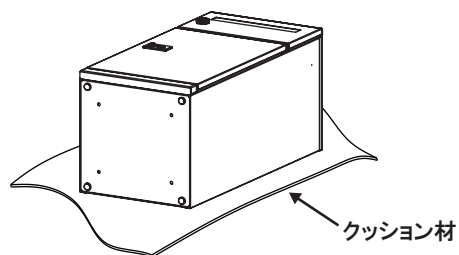

⑤ アンカー施工後、下棚板をボックス内に戻してください。

③ アジャスターを4箇所取外してください。

4. ハンコの設置

・ハンコ入れへの設置

- ① 受領用のハンコを別途お客様で1個用意して頂き、下扉裏面にあるハンコ入れに設置してください。ハンコ入れ側面に10mmの穴が空いていますので、ストラップを固定するのにご利用ください。

5. 仕様

商品名	宅配KEEPER Nicole メール便Plus
本体サイズ (mm)	W460×H950×D450
本体重量	32.7kg
材質	ZAM®(ZAM®は日新製鋼㈱の商品です)
下段最大受取サイズ (mm)	W400×H600×D400
上段最大受取サイズ (mm)	W350×H35×D360