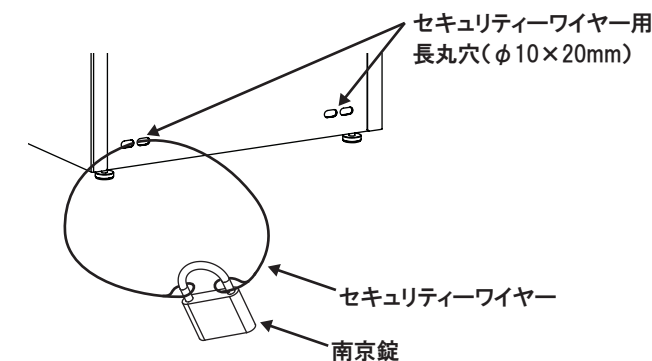

●ハンコ入れへの設置

受領用ハンコ
※ストラップ付きのものが
オススメです

●用途に合わせて必要

セキュリティーワイヤー
※長丸穴(φ10×20mm)
を通せるもの

南京錠
※セキュリティー
ワイヤー固定用

2. 設置方法 (お客様での設置)

●設置 注意

- 設置の際は手袋を着用し、ケガが無いよう十分注意して作業を行ってください。
- 製品は安全性が確保できる場所に設置してください。特に、強風が吹く場所や屋根から雨水が流れ落ちる場所には設置しないでください。
- 製品を設置する際は傷がつかないように注意してください。傷から錆が発生する恐れがあります。

1 アジャスターでの設置

- ① 設置場所が決まりましたら本体下部にあるアジャスターを調整し、平行が出るように設置してください。

2 セキュリティーワイヤー

- ① 下扉を開き、下棚板を持ち上げ取外してください。下棚板を取外すことで、本体内側からセキュリティーワイヤーを通すことができます。

- ② 宅配ボックスの盗難防止用に、必要に応じて市販のセキュリティーワイヤーをBOX背面の穴に通し、柱や格子等につなげて固定することができます。セキュリティーワイヤー設置後、下棚板をボックス内に戻してください。