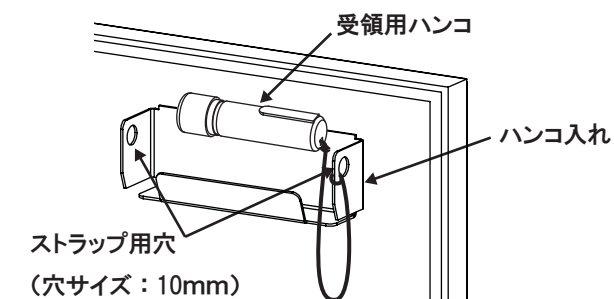

⑤ アンカー施工後、下棚板をボックス内に戻してください。

③ アジャスターを4箇所取外してください。

4. ハンコの設置

・ハンコ入れへの設置

- ① 受領用のハンコを別途お客様で1個用意して頂き、下扉裏面にあるハンコ入れに設置してください。ハンコ入れ側面に10mmの穴が空いていますので、ストラップを固定するのにご利用ください。

5. 仕様

商品名	宅配KEEPER Nicole メール便Plus
本体サイズ (mm)	W460×H950×D450
本体重量	32.7kg
材質	ZAM®(ZAM®は日新製鋼㈱の商品です)
下段最大受取サイズ (mm)	W400×H600×D400
上段最大受取サイズ (mm)	W350×H35×D360