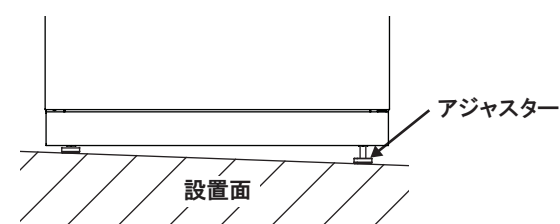

1 アジャスターでの設置

- ① 設置場所が決まりましたら本体下部にあるアジャスターを調整し、平行が出るように設置してください。