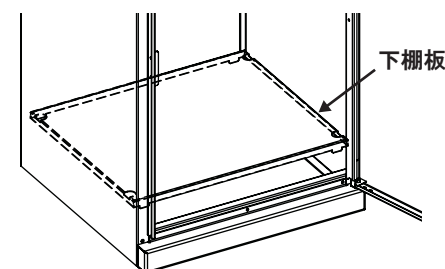

●ハンコ入れへの設置

受領用ハンコ
※ストラップ付きのものが
オススメです

●用途に合わせて必要

セキュリティーワイヤー
※長丸穴(φ10×20mm)
を通せるもの

南京錠
※セキュリティー
ワイヤー固定用

2. 設置方法 (お客様での設置)

●設置 注意

- 設置の際は手袋を着用し、ケガが無いよう十分注意して作業を行ってください。
- 製品は安全性が確保できる場所に設置してください。特に、強風が吹く場所や屋根から雨水が流れ落ちる場所には設置しないでください。
- 製品を設置する際は傷がつかないように注意してください。傷から錆が発生する恐れがあります。

1 アジャスターでの設置

- ① 設置場所が決まりましたら本体下部にあるアジャスターを調整し、平行が出るように設置してください。

2 セキュリティーワイヤー

- ① 下扉を開き、下棚板を持ち上げ取外してください。下棚板を取外すことで、本体内側からセキュリティーワイヤーを通すことができます。

- ② 宅配ボックスの盗難防止用に、必要に応じて市販のセキュリティーワイヤーをBOX背面の穴に通し、柱や格子等につなげて固定することができます。セキュリティーワイヤー設置後、下棚板をボックス内に戻してください。