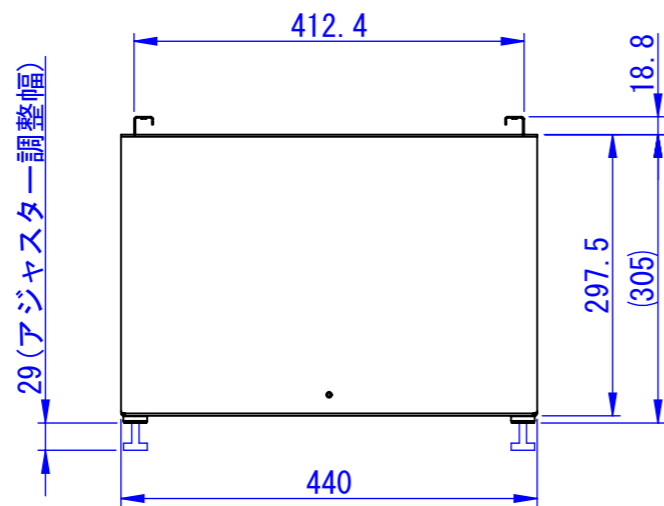

C

D

E

F

表面処理：  
 IW：アイボリーホワイト  
 CG：チャコールグレー  
 WB：ウォールナットブラウン

Designed by D_Higashi	Checked by -	Approved by - date -	Filename -	Date 20/06/18	Scale 1:8
エス・ディ・エス株式会社			TKCB32-30□		
			SDDV115G2501	Edition -	Sheet 1/1