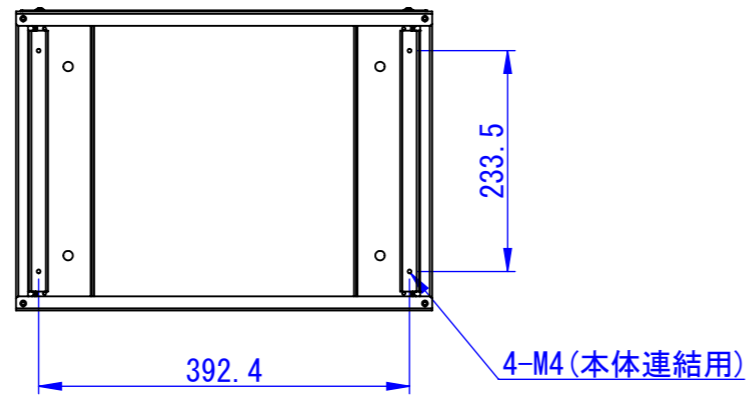

C

D

E

F

表面処理：  
 IW：アイボリーホワイト  
 CG：チャコールグレー  
 WB：ウォールナットブラウン

Designed by D_Higashi	Checked by -	Approved by - date -	Filename -	Date 20/06/18	Scale 1:8
エス・ディ・エス株式会社			TKCB32-30□		
			SDDV115G2501	Edition -	Sheet 1/1