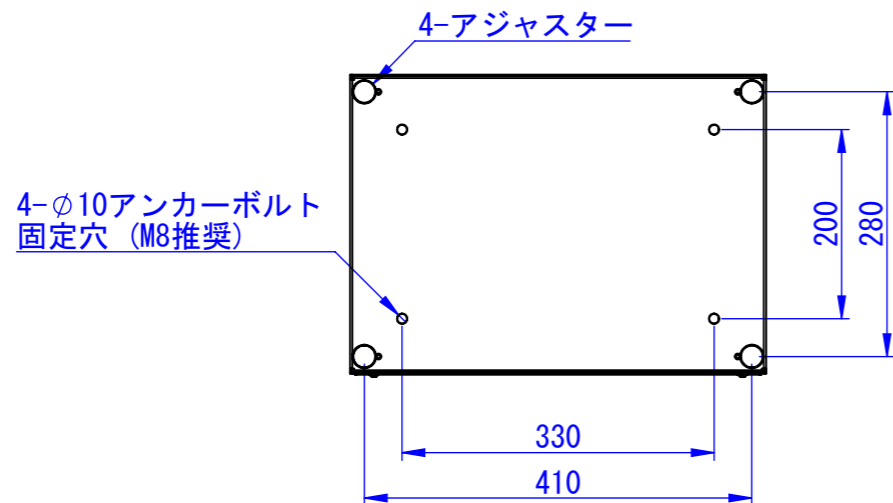

C

D

E

F

表面処理：  
 IW：アイボリーホワイト  
 CG：チャコールグレー  
 WB：ウォールナットブラウン

Designed by D_Higashi	Checked by -	Approved by - date -	Filename -	Date 20/06/18	Scale 1:8
エス・ディ・エス株式会社			TKCB32-30□		
			SDDV115G2501	Edition -	Sheet 1/1