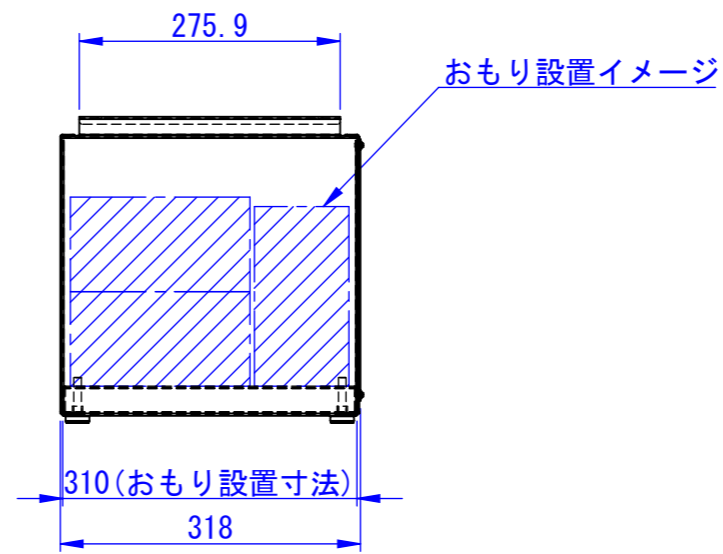

C

D

E

F

表面処理：  
 IW：アイボリーホワイト  
 CG：チャコールグレー  
 WB：ウォールナットブラウン

Designed by D_Higashi	Checked by -	Approved by - date -	Filename -	Date 20/06/18	Scale 1:8
エス・ディ・エス株式会社			TKCB32-30□		
			SDDV115G2501	Edition -	Sheet 1/1