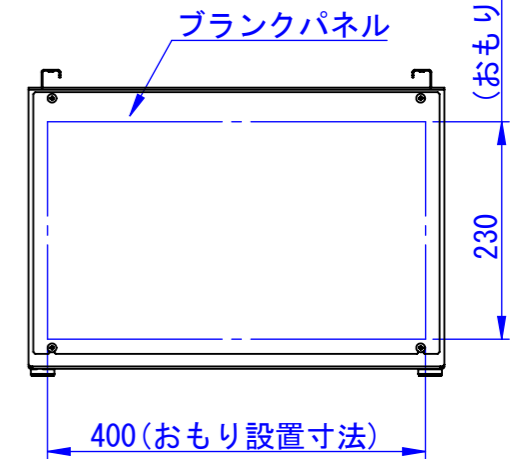

C

D

E

F

表面処理：  
 IW：アイボリーホワイト  
 CG：チャコールグレー  
 WB：ウォールナットブラウン

Designed by D_Higashi	Checked by -	Approved by - date -	Filename -	Date 20/06/18	Scale 1:8
エス・ディ・エス株式会社			TKCB32-30□		
			SDDV115G2501	Edition -	Sheet 1/1