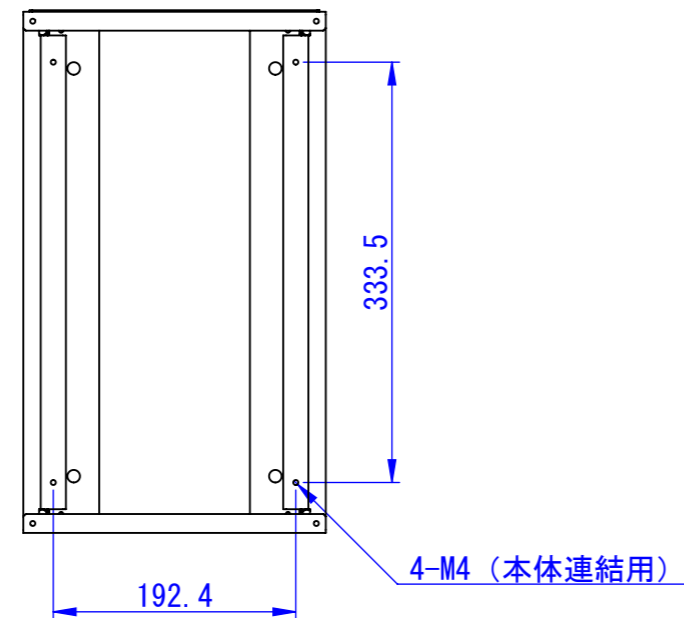

A
B
C
D
E
F

おもり設置イメージ

2017/07/05

表面処理
IW : アイボリーホワイト
CG : チャコールグレー
WB : ウォールナットブラウン

Designed by K_Ikeda	Checked by -	Approved by - date -	Filename -	Date 17/07/06	Scale 1:6
エス・ディ・エス株式会社			TKCB13-15□		
			SDDV099G3301	Edition -	Sheet 1/1