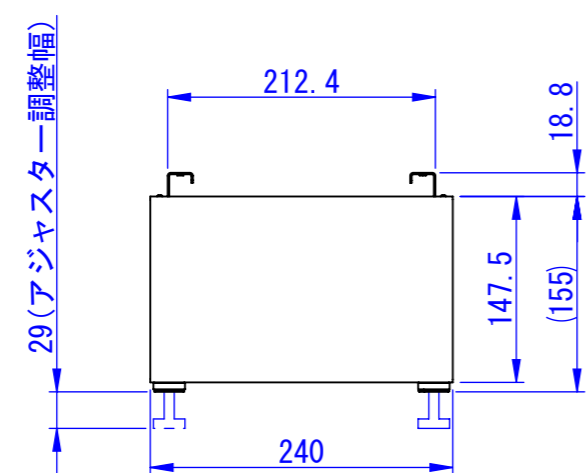

A
B
C
D
E
F

おもり設置イメージ

2017/07/05

表面処理
IW : アイボリーホワイト
CG : チャコールグレー
WB : ウォールナットブラウン

Designed by K_Ikeda	Checked by -	Approved by - date -	Filename -	Date 17/07/06	Scale 1:6
エス・ディ・エス株式会社			TKCB13-15□		
			SDDV099G3301	Edition -	Sheet 1/1