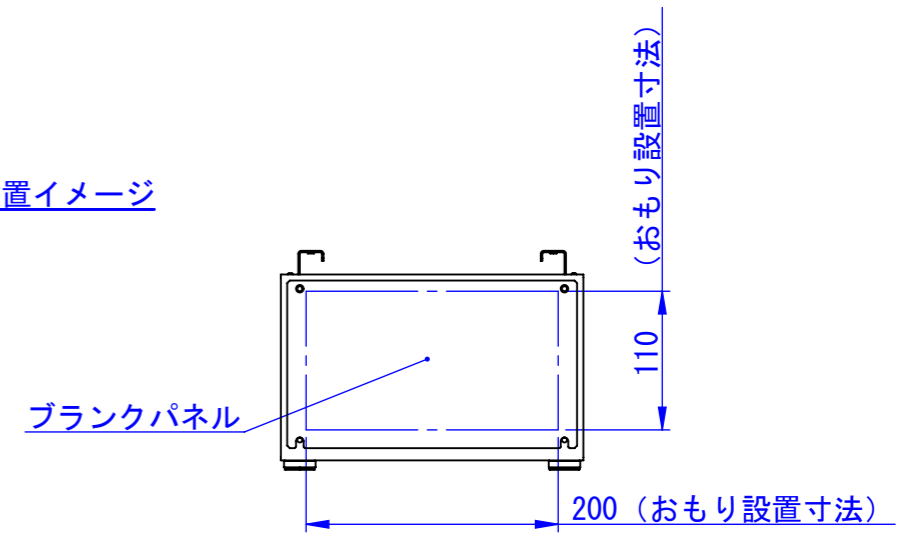

A
B
C
D
E
F

おもり設置イメージ

2017/07/05

表面処理
IW : アイボリーホワイト
CG : チャコールグレー
WB : ウォールナットブラウン

Designed by K_Ikeda	Checked by -	Approved by - date -	Filename -	Date 17/07/06	Scale 1:6
エス・ディ・エス株式会社			TKCB13-15□		
			SDDV099G3301	Edition -	Sheet 1/1