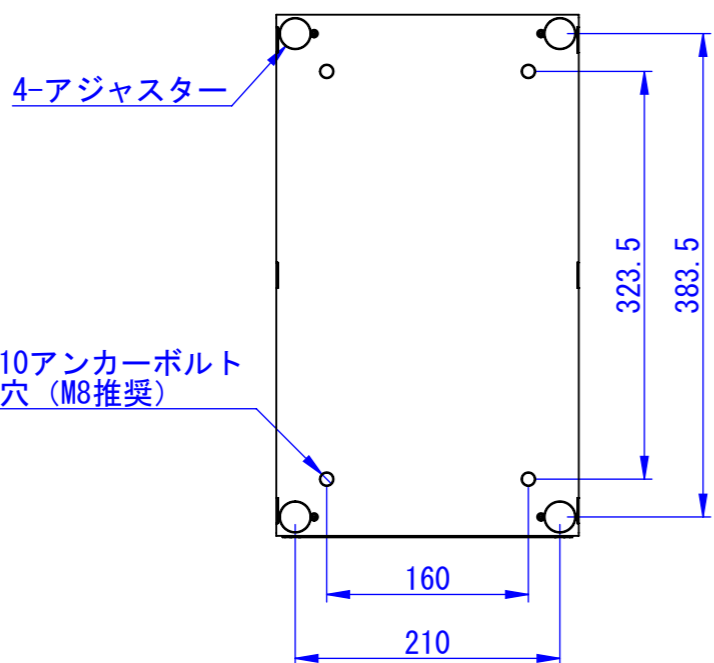

A
B
C
D
E
F

おもり設置イメージ

2017/07/05

表面処理
IW : アイボリーホワイト
CG : チャコールグレー
WB : ウォールナットブラウン

Designed by K_Ikeda	Checked by -	Approved by - date -	Filename -	Date 17/07/06	Scale 1:6
エス・ディ・エス株式会社			TKCB13-15□		
			SDDV099G3301	Edition -	Sheet 1/1