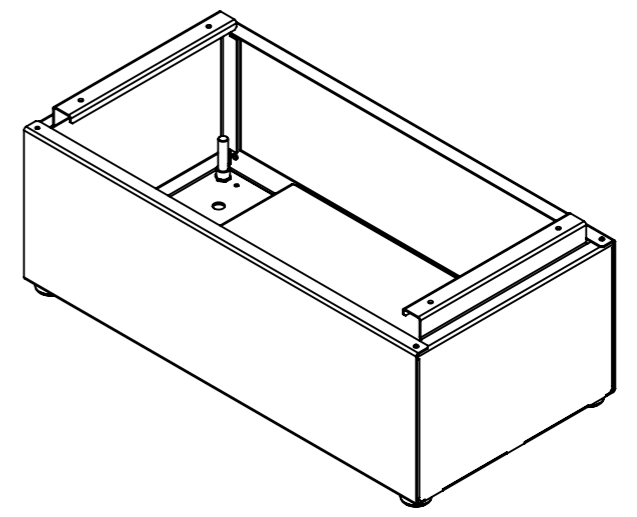

A
B
C
D
E
F

おもり設置イメージ

2017/07/05

表面処理
IW : アイボリーホワイト
CG : チャコールグレー
WB : ウォールナットブラウン

Designed by K_Ikeda	Checked by -	Approved by - date -	Filename -	Date 17/07/06	Scale 1:6
エス・ディ・エス株式会社			TKCB13-15□		
			SDDV099G3301	Edition -	Sheet 1/1