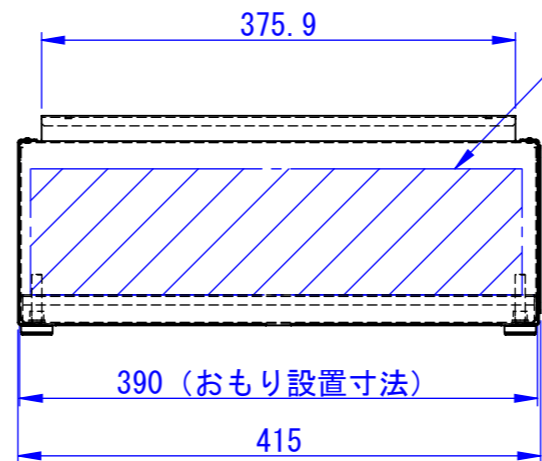

A
B
C
D
E
F

おもり設置イメージ

2017/07/05

表面処理
IW : アイボリーホワイト
CG : チャコールグレー
WB : ウォールナットブラウン

Designed by K_Ikeda	Checked by -	Approved by - date -	Filename -	Date 17/07/06	Scale 1:6
エス・ディ・エス株式会社			TKCB13-15□		
			SDDV099G3301	Edition -	Sheet 1/1