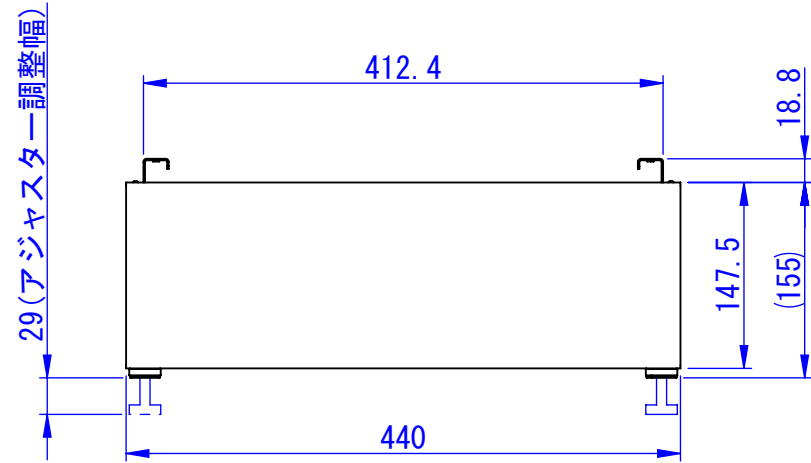

C

D

E

F

おもり設置イメージ

blank panel

表面処理
IW : アイボリーホワイト
CG : チャコールグレー
WB : ウォールナットブラウン

Designed by K_Ikeda	Checked by -	Approved by - date -	Filename -	Date 17/07/06	Scale 1:6
エス・ディ・エス株式会社			TKCB11-15□		
			SDDV099G1301	Edition -	Sheet 1/1