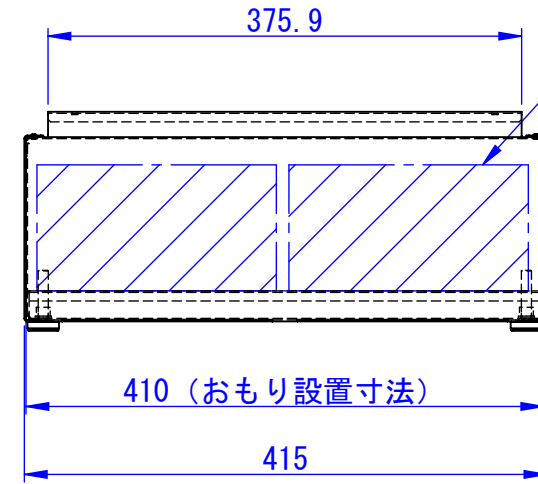

C

D

E

F

おもり設置イメージ

blank panel

表面処理
IW : アイボリーホワイト
CG : チャコールグレー
WB : ウォールナットブラウン

Designed by K_Ikeda	Checked by -	Approved by - date -	Filename -	Date 17/07/06	Scale 1:6
エス・ディ・エス株式会社			TKCB11-15□		
			SDDV099G1301	Edition -	Sheet 1/1