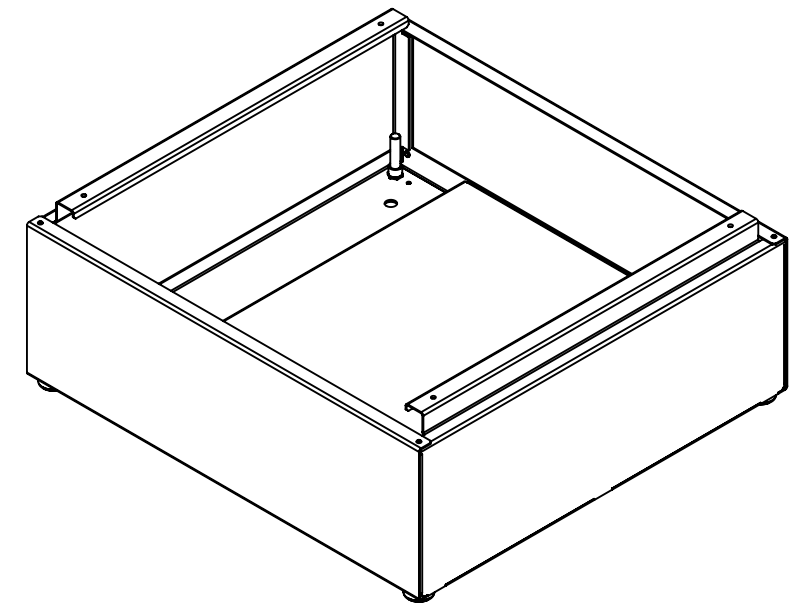

C

D

E

F

おもり設置イメージ

blank panel

表面処理
IW : アイボリーホワイト
CG : チャコールグレー
WB : ウォールナットブラウン

Designed by K_Ikeda	Checked by -	Approved by - date -	Filename -	Date 17/07/06	Scale 1:6
エス・ディ・エス株式会社			TKCB11-15□		
			SDDV099G1301	Edition -	Sheet 1/1