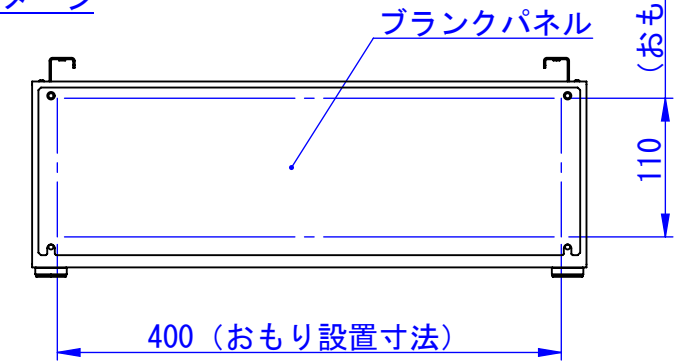

C

D

E

F

おもり設置イメージ

blank panel

表面処理
IW : アイボリーホワイト
CG : チャコールグレー
WB : ウォールナットブラウン

Designed by K_Ikeda	Checked by -	Approved by - date -	Filename -	Date 17/07/06	Scale 1:6
エス・ディ・エス株式会社			TKCB11-15□		
			SDDV099G1301	Edition -	Sheet 1/1