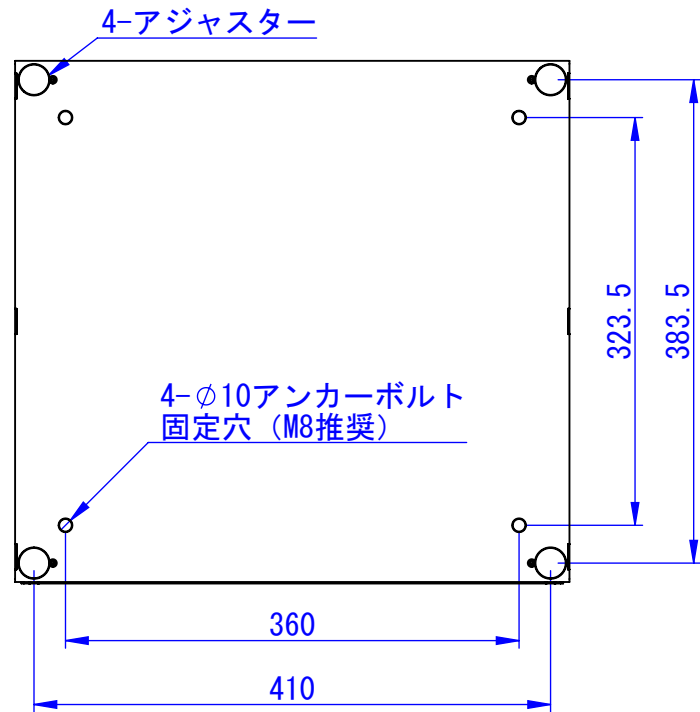

C

D

E

F

おもり設置イメージ

blank panel

表面処理
IW : アイボリーホワイト
CG : チャコールグレー
WB : ウォールナットブラウン

Designed by K_Ikeda	Checked by -	Approved by - date -	Filename -	Date 17/07/06	Scale 1:6
エス・ディ・エス株式会社			TKCB11-15□		
			SDDV099G1301	Edition -	Sheet 1/1