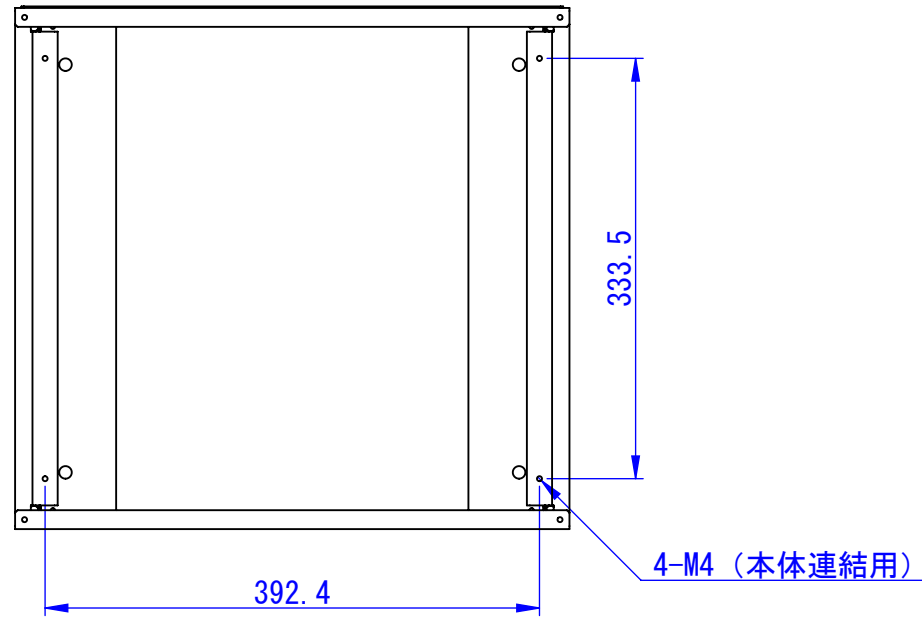

C

D

E

F

おもり設置イメージ

blank panel

表面処理
IW : アイボリーホワイト
CG : チャコールグレー
WB : ウォールナットブラウン

Designed by K_Ikeda	Checked by -	Approved by - date -	Filename -	Date 17/07/06	Scale 1:6
エス・ディ・エス株式会社			TKCB11-15□		
			SDDV099G1301	Edition -	Sheet 1/1