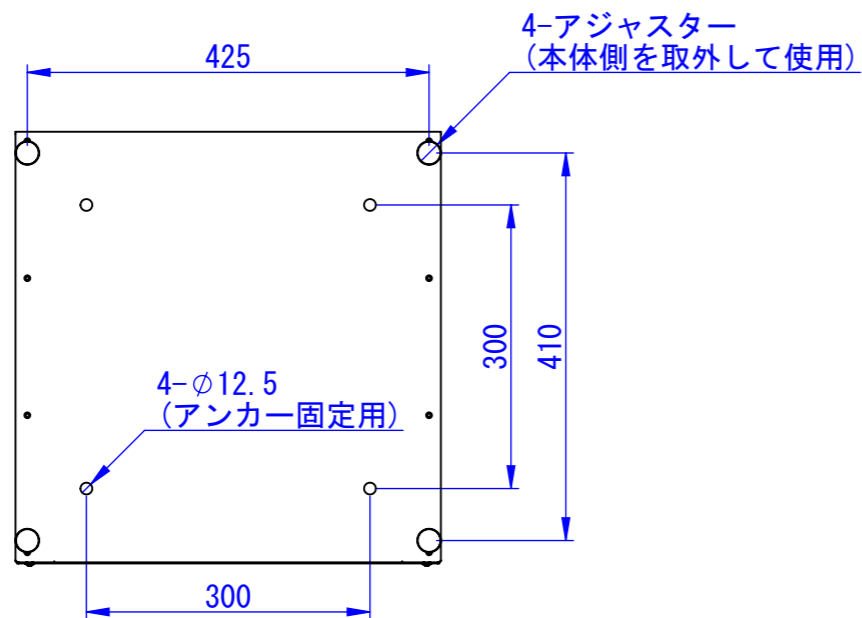

A

B

C

D

E

F

表面処理：  
 IW：アイボリーホワイト  
 CG：チャコールグレー  
 WB：ウォルナットブラウン

Designed by K_Ikeda	Checked by -	Approved by - date -	Filename SDDV143G2301	Date 21/06/11	Scale 1:8
エス・ディ・エス株式会社			宅配キーパーtumiki ハイベース		
			TKB60-28□		Edition -