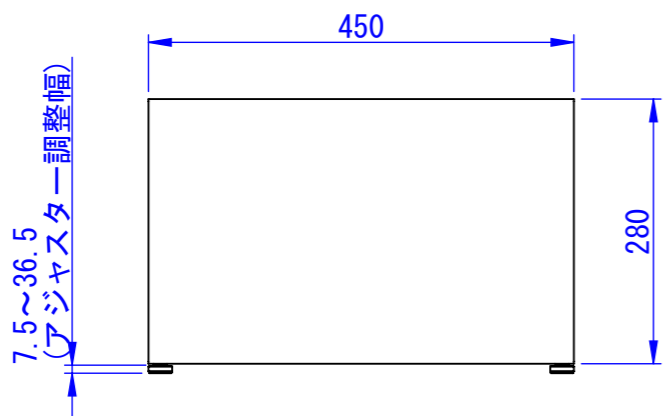

A

B

C

D

E

F

表面処理：  
 IW：アイボリーホワイト  
 CG：チャコールグレー  
 WB：ウォルナットブラウン

Designed by K_Ikeda	Checked by -	Approved by - date -	Filename SDDV143G2301	Date 21/06/11	Scale 1:8
エス・ディ・エス株式会社			宅配キーパーtumiki ハイベース		
			TKB60-28□		Edition -