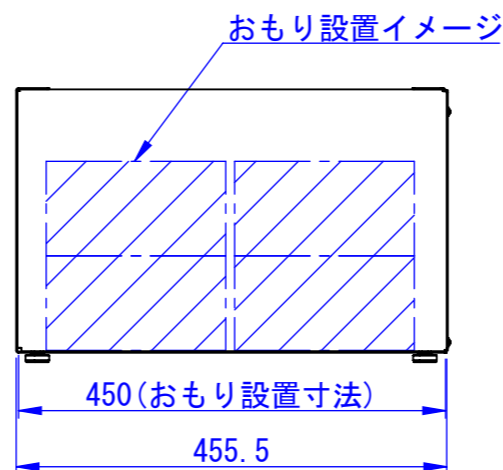

A

B

C

D

E

F

表面処理：  
 IW：アイボリーホワイト  
 CG：チャコールグレー  
 WB：ウォルナットブラウン

Designed by K_Ikeda	Checked by -	Approved by - date -	Filename SDDV143G2301	Date 21/06/11	Scale 1:8
エス・ディ・エス株式会社			宅配キーパーtumiki ハイベース		
			TKB60-28□		Edition -