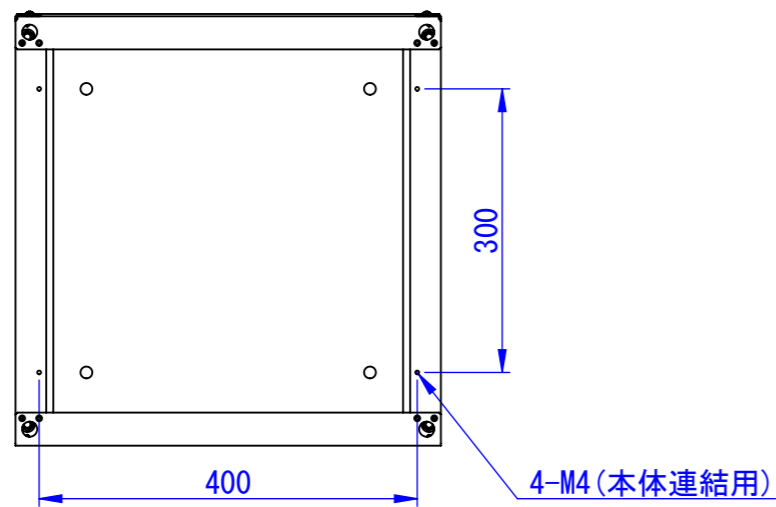

A

B

C

D

E

F

表面処理：  
 IW：アイボリーホワイト  
 CG：チャコールグレー  
 WB：ウォルナットブラウン

Designed by K_Ikeda	Checked by -	Approved by - date -	Filename SDDV143G2301	Date 21/06/11	Scale 1:8
エス・ディ・エス株式会社			宅配キーパーtumiki ハイベース		
			TKB60-28□		Edition -