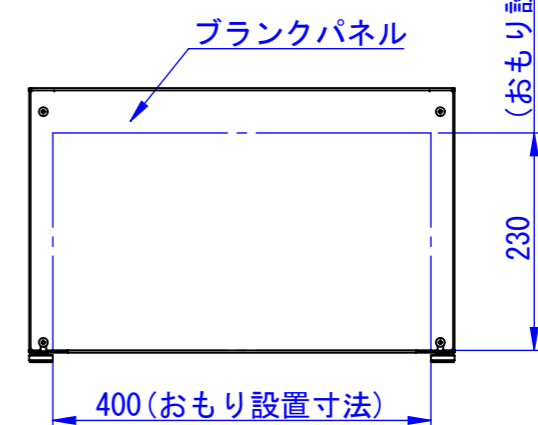

A

B

C

D

E

F

表面処理：  
 IW：アイボリーホワイト  
 CG：チャコールグレー  
 WB：ウォルナットブラウン

Designed by K_Ikeda	Checked by -	Approved by - date -	Filename SDDV143G2301	Date 21/06/11	Scale 1:8
エス・ディ・エス株式会社			宅配キーパーtumiki ハイベース		
			TKB60-28□		Edition -