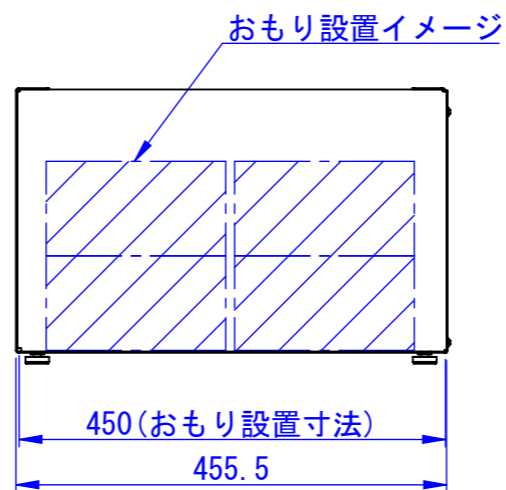

RevNo	Revision note	Date	Signature	Checked

A

B

C

D

E

F

表面処理：
IW：アイボリーホワイト
CG：チャコールグレー
WB：ウォルナットブラウン
RN：ラスティックネイビー

Designed by D_Higashi	Checked by -	Approved by - date -	Filename SDDV162G2301	Date 22/10/20	Scale 1:8	
エス・ディ・エス株式会社			宅配キーパーtumiki ハイベース			
			TKB100-28□		Edition -	Sheet 1/1

2022/10/20