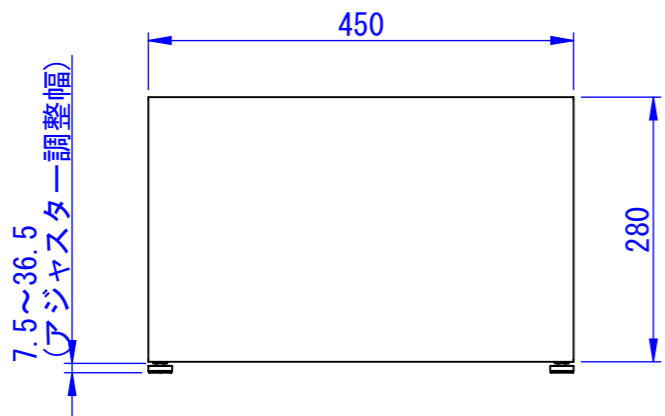

RevNo	Revision note	Date	Signature	Checked

A

B

C

D

E

F

表面処理：
IW：アイボリーホワイト
CG：チャコールグレー
WB：ウォルナットブラウン
RN：ラスティックネイビー

Designed by D_Higashi	Checked by -	Approved by - date -	Filename SDDV162G2301	Date 22/10/20	Scale 1:8	
エス・ディ・エス株式会社			宅配キーパーtumiki ハイベース			
			TKB100-28□		Edition -	Sheet 1/1

2022/10/20