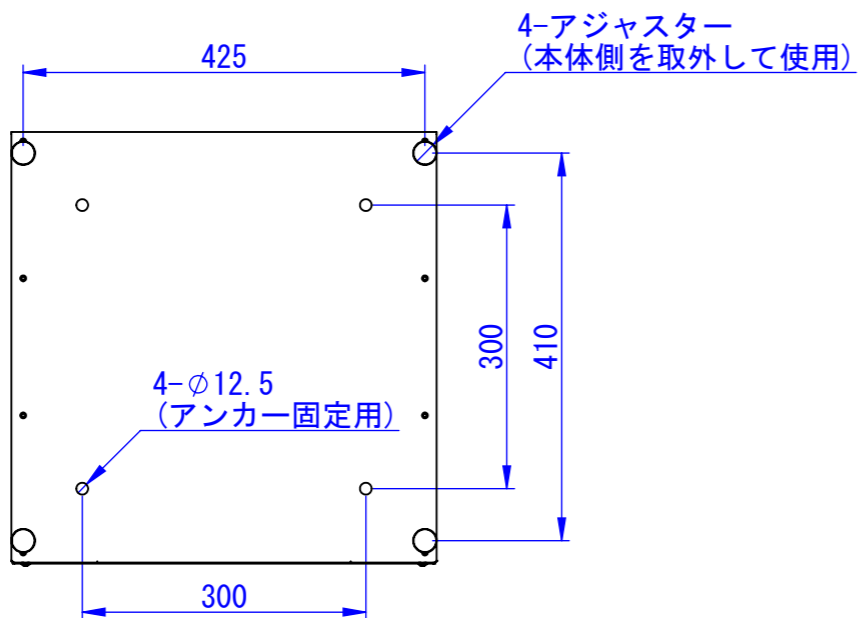

RevNo	Revision note	Date	Signature	Checked

A

B

C

D

E

F

表面処理：
IW：アイボリーホワイト
CG：チャコールグレー
WB：ウォルナットブラウン
RN：ラスティックネイビー

Designed by D_Higashi	Checked by -	Approved by - date -	Filename SDDV162G2301	Date 22/10/20	Scale 1:8	
エス・ディ・エス株式会社			宅配キーパーtumiki ハイベース			
			TKB100-28□		Edition -	Sheet 1/1

2022/10/20