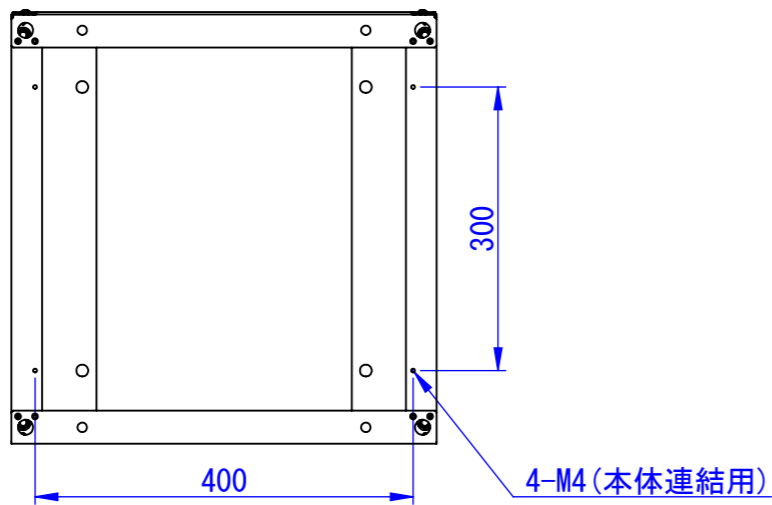

RevNo	Revision note	Date	Signature	Checked

A

B

C

D

E

F

表面処理：  
 IW：アイボリーホワイト  
 CG：チャコールグレー  
 WB：ウォルナットブラウン  
 RN：ラスティックネイビー

Designed by D_Higashi	Checked by -	Approved by - date -	Filename SDDV162G2301	Date 22/10/20	Scale 1:8
エス・ディ・エス株式会社			宅配キーパーtumiki ハイベース		
			TKB100-28□		Edition -

2022/10/20