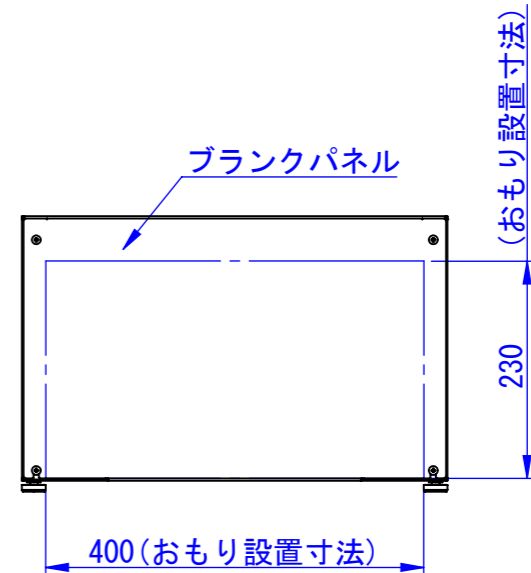

RevNo	Revision note	Date	Signature	Checked

A

B

C

D

E

F

表面処理：  
 IW：アイボリーホワイト  
 CG：チャコールグレー  
 WB：ウォルナットブラウン  
 RN：ラスティックネイビー

Designed by D_Higashi	Checked by -	Approved by - date -	Filename SDDV162G2301	Date 22/10/20	Scale 1:8
エス・ディ・エス株式会社			宅配キーパーtumiki ハイベース		
			TKB100-28□		Edition -

2022/10/20