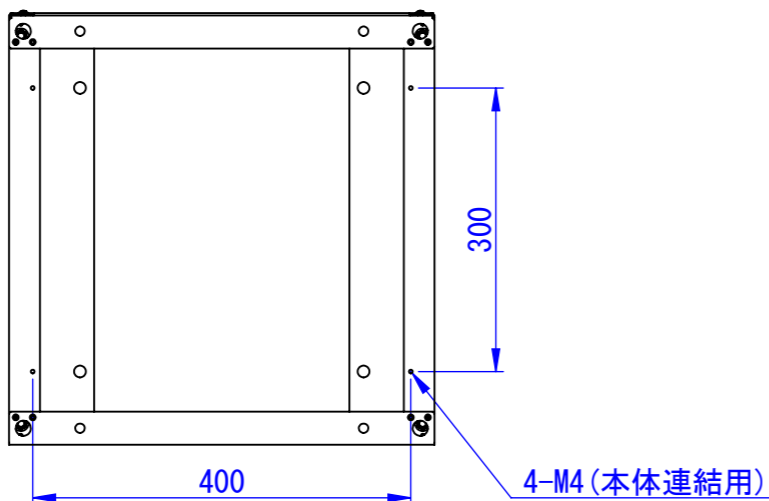

A

B

C

D

E

F

7.5~36.5
(アジャスター調整幅)

おもり設置イメージ

blank panel

4-アジャスター
(本体側を取外して使用)

表面処理：
 IW：アイボリーホワイト
 CG：チャコールグレー
 WB：ウォルナットブラウン
 RN：ラスティックネイビー

Designed by D_Higashi	Checked by -	Approved by - date -	Filename SDDV162G1301	Date 22/10/20	Scale 1:8
エス・ディ・エス株式会社			宅配キーパーtumiki ベース		
			TKB100-13□	Edition -	Sheet 1/1