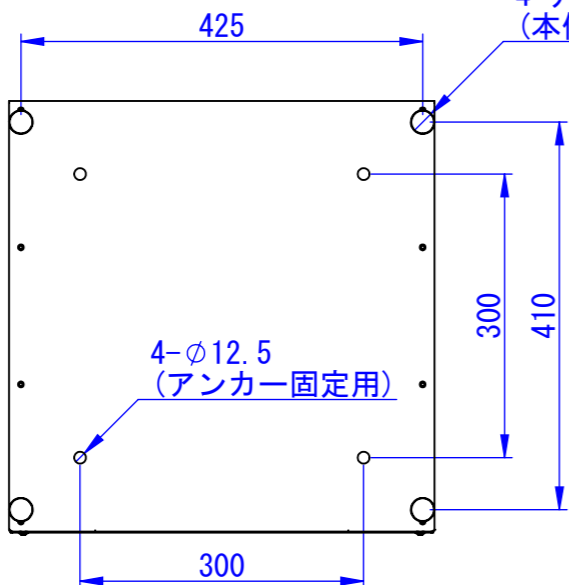

A

B

C

D

E

F

7.5~36.5
(アジャスター調整幅)

おもり設置イメージ

blank panel

4-アジャスター
(本体側を取外して使用)

表面処理：
 IW：アイボリーホワイト
 CG：チャコールグレー
 WB：ウォルナットブラウン
 RN：ラスティックネイビー

Designed by D_Higashi	Checked by -	Approved by - date -	Filename SDDV162G1301	Date 22/10/20	Scale 1:8
エス・ディ・エス株式会社			宅配キーパーtumiki ベース		
			TKB100-13□	Edition -	Sheet 1/1