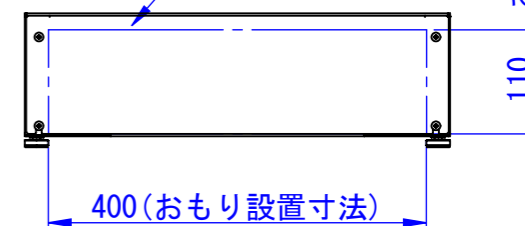

A

B

C

D

E

F

7.5~36.5
(アジャスター調整幅)

おもり設置イメージ

blank panel

4-アジャスター
(本体側を取外して使用)

表面処理：
 IW：アイボリーホワイト
 CG：チャコールグレー
 WB：ウォルナットブラウン
 RN：ラスティックネイビー

Designed by D_Higashi	Checked by -	Approved by - date -	Filename SDDV162G1301	Date 22/10/20	Scale 1:8
エス・ディ・エス株式会社			宅配キーパーtumiki ベース		
			TKB100-13□	Edition -	Sheet 1/1