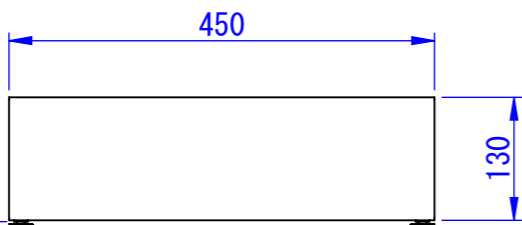

A

B

C

D

E

F

7.5~36.5
(アジャスター調整幅)

おもり設置イメージ

blank panel

4-アジャスター
(本体側を取外して使用)

表面処理：
 IW：アイボリーホワイト
 CG：チャコールグレー
 WB：ウォルナットブラウン
 RN：ラスティックネイビー

Designed by D_Higashi	Checked by -	Approved by - date -	Filename SDDV162G1301	Date 22/10/20	Scale 1:8
エス・ディ・エス株式会社			宅配キーパーtumiki ベース		
			TKB100-13□	Edition -	Sheet 1/1