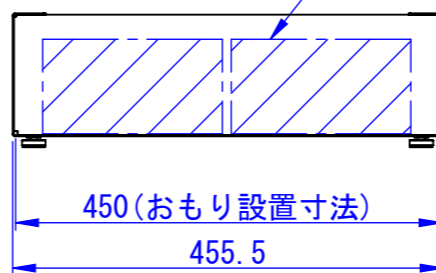

A

B

C

D

E

F

7.5~36.5
(アジャスター調整幅)

おもり設置イメージ

blank panel

4-アジャスター
(本体側を取外して使用)

表面処理：
 IW：アイボリーホワイト
 CG：チャコールグレー
 WB：ウォルナットブラウン
 RN：ラスティックネイビー

Designed by D_Higashi	Checked by -	Approved by - date -	Filename SDDV162G1301	Date 22/10/20	Scale 1:8
エス・ディ・エス株式会社			宅配キーパーtumiki ベース		
			TKB100-13□	Edition -	Sheet 1/1