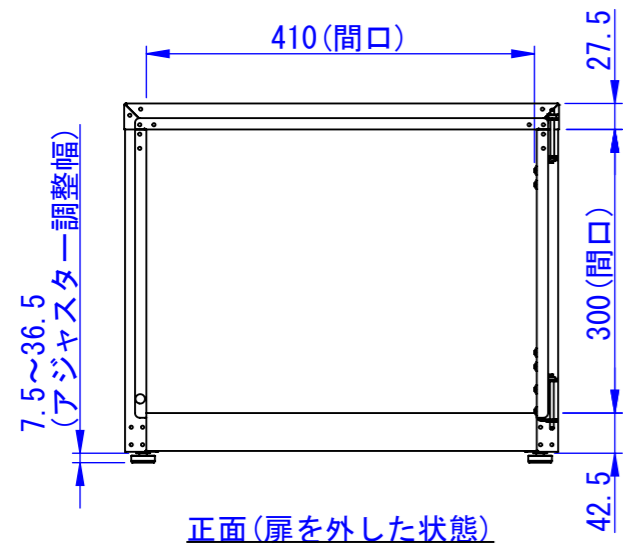

2021/07/07

表面処理：
IW：アイボリーホワイト
CG：チャコールグレー
WB：ウォルナットブラウン

Designed by K_Ikeda	Checked by -	Approved by - date -	Filename SDDV143G3001	Date 21/05/31	Scale 1:8
エス・ディ・エス株式会社			宅配キーパーtumiki セミラージ		
			TK63-□-R	Edition -	Sheet 1/1