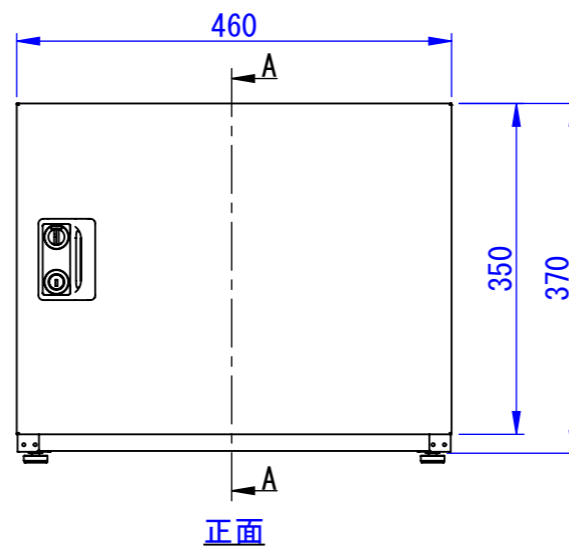

2021/07/07

表面処理：
IW：アイボリーホワイト
CG：チャコールグレー
WB：ウォルナットブラウン

Designed by K_Ikeda	Checked by -	Approved by - date -	Filename SDDV143G3001	Date 21/05/31	Scale 1:8
エス・ディ・エス株式会社			宅配キーパーtumiki セミラージ		
			TK63-□-R	Edition -	Sheet 1/1