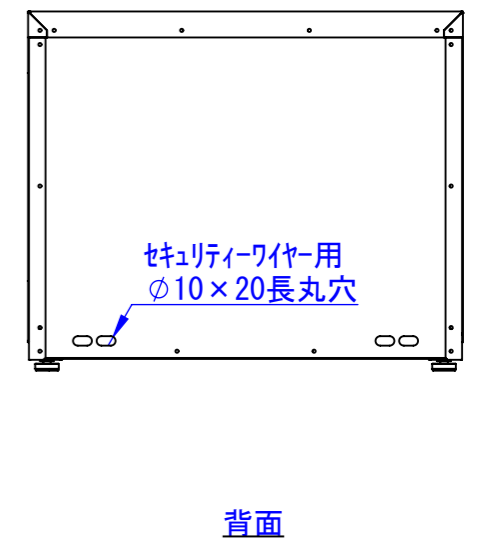

2021/07/07

表面処理：
IW：アイボリーホワイト
CG：チャコールグレー
WB：ウォルナットブラウン

Designed by K_Ikeda	Checked by -	Approved by - date -	Filename SDDV143G3001	Date 21/05/31	Scale 1:8
エス・ディ・エス株式会社			宅配キーパーtumiki セミラージ		
			TK63-□-R	Edition -	Sheet 1/1