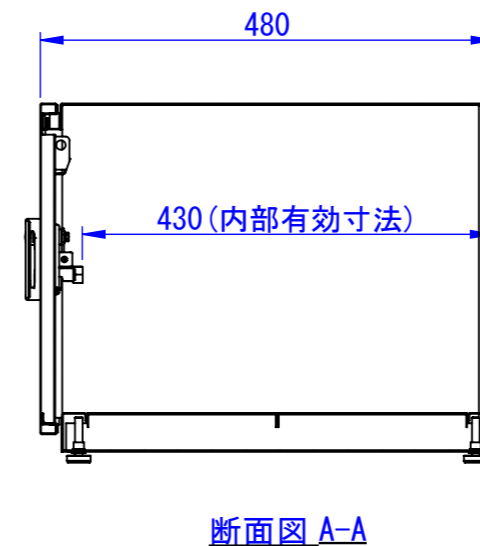

2021/07/07

表面処理：
IW：アイボリーホワイト
CG：チャコールグレー
WB：ウォルナットブラウン

Designed by K_Ikeda	Checked by -	Approved by - date -	Filename SDDV143G3001	Date 21/05/31	Scale 1:8
エス・ディ・エス株式会社			宅配キーパーtumiki セミラージ		
			TK63-□-R	Edition -	Sheet 1/1