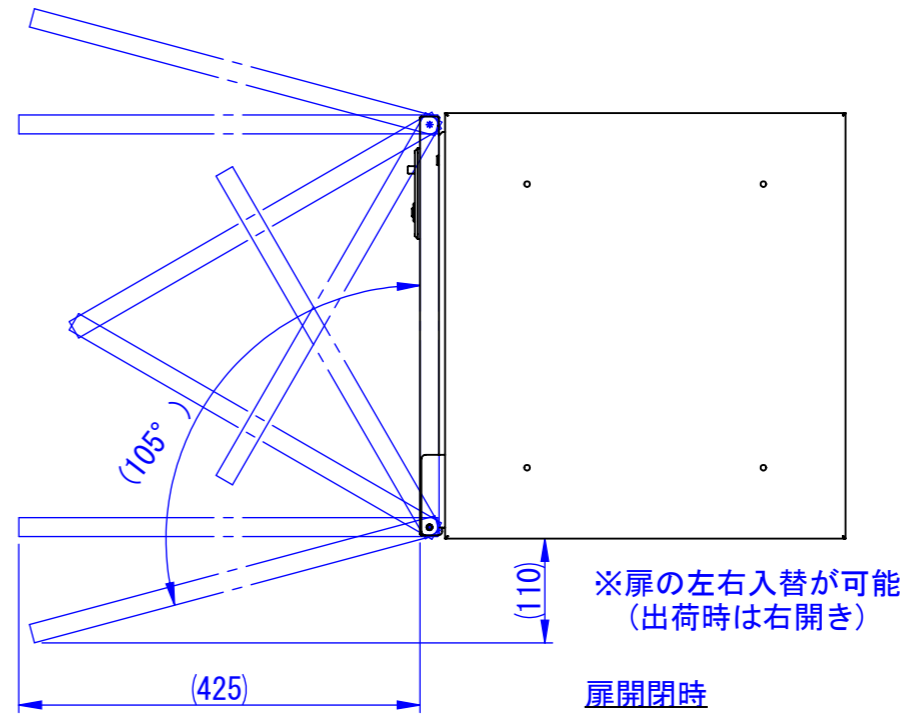

1

2

3

4

5

6

7

8

RevNo	Revision note	Date	Signature	Checked

A

B

C

D

E

F

2019/06/04

表面処理
IW: アイボリーホワイト

Designed by K_Ikeda	Checked by -	Approved by - date -	Filename -	Date 19/04/18	Scale 1:8
エス・ディ・エス株式会社			TK52-IW-LR		
SDDV130G0001			Edition -	Sheet 1/1	

1

2

3

6

7

8