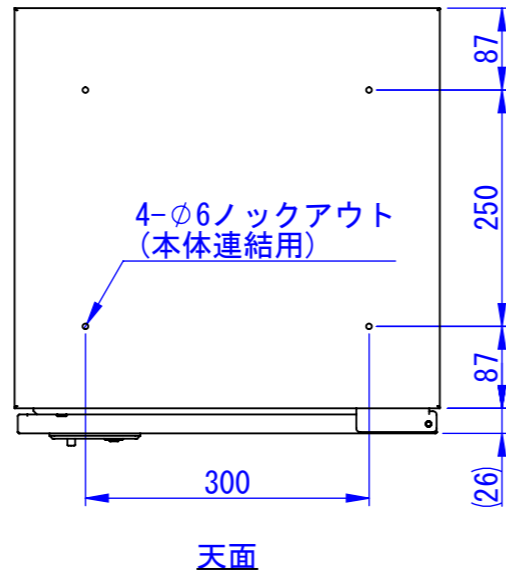

1

2

3

4

5

6

7

8

RevNo	Revision note	Date	Signature	Checked

A

B

C

D

E

F

2019/06/04

表面処理
IW: アイボリーホワイト

Designed by K_Ikeda	Checked by -	Approved by - date -	Filename -	Date 19/04/18	Scale 1:8
エス・ディ・エス株式会社			TK52-IW-LR		
SDDV130G0001			Edition -	Sheet 1/1	

1

2

3

6

7

8