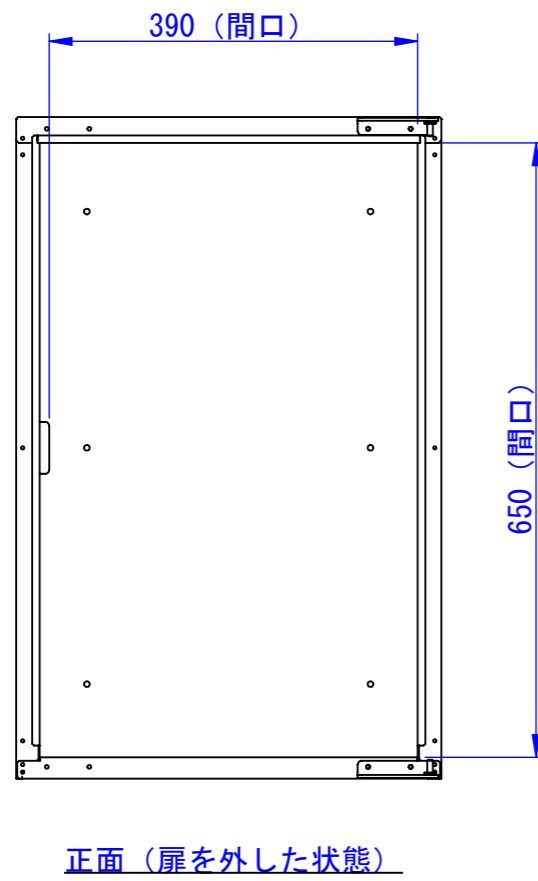

1

2

3

4

5

6

7

8

RevNo	Revision note	Date	Signature	Checked

A

B

C

D

E

F

2019/06/04

表面処理
IW: アイボリーホワイト

Designed by K_Ikeda	Checked by -	Approved by - date -	Filename -	Date 19/04/18	Scale 1:8
エス・ディ・エス株式会社			TK52-IW-LR		
SDDV130G0001			Edition -	Sheet 1/1	

1

2

3

6

7

8