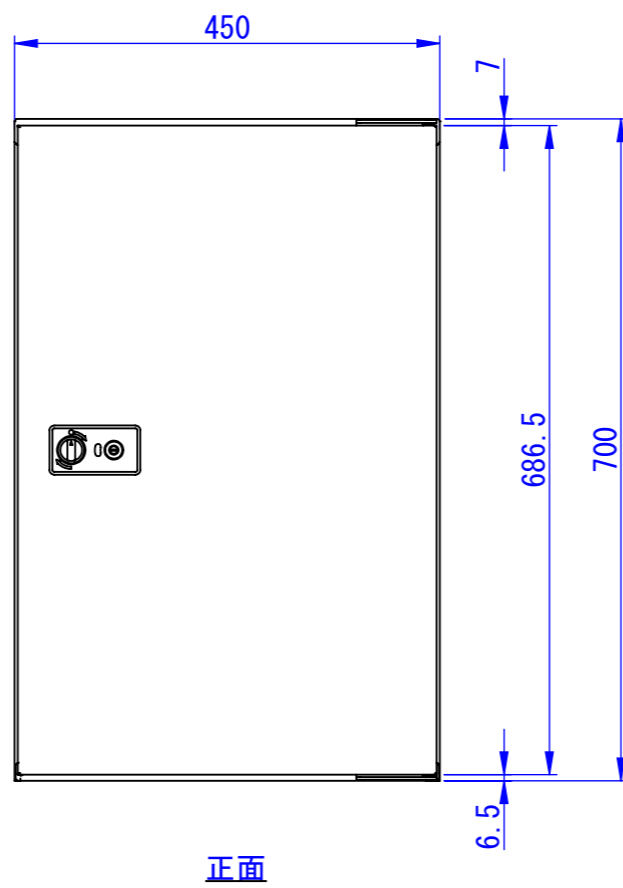

1

2

3

4

5

6

7

8

RevNo	Revision note	Date	Signature	Checked

A

B

C

D

E

F

2019/06/04

表面処理
IW: アイボリーホワイト

Designed by K_Ikeda	Checked by -	Approved by - date -	Filename -	Date 19/04/18	Scale 1:8
エス・ディ・エス株式会社			TK52-IW-LR		
SDDV130G0001			Edition -	Sheet 1/1	

1

2

3

6

7

8