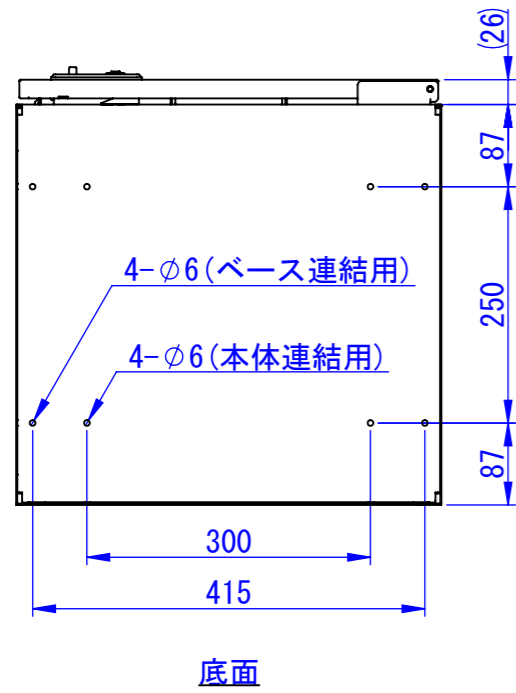

1

2

3

4

5

6

7

8

RevNo	Revision note	Date	Signature	Checked

A

B

C

D

E

F

2019/06/04

表面処理
IW: アイボリーホワイト

Designed by K_Ikeda	Checked by -	Approved by - date -	Filename -	Date 19/04/18	Scale 1:8
エス・ディ・エス株式会社			TK52-IW-LR		
SDDV130G0001			Edition -	Sheet 1/1	

1

2

3

6

7

8