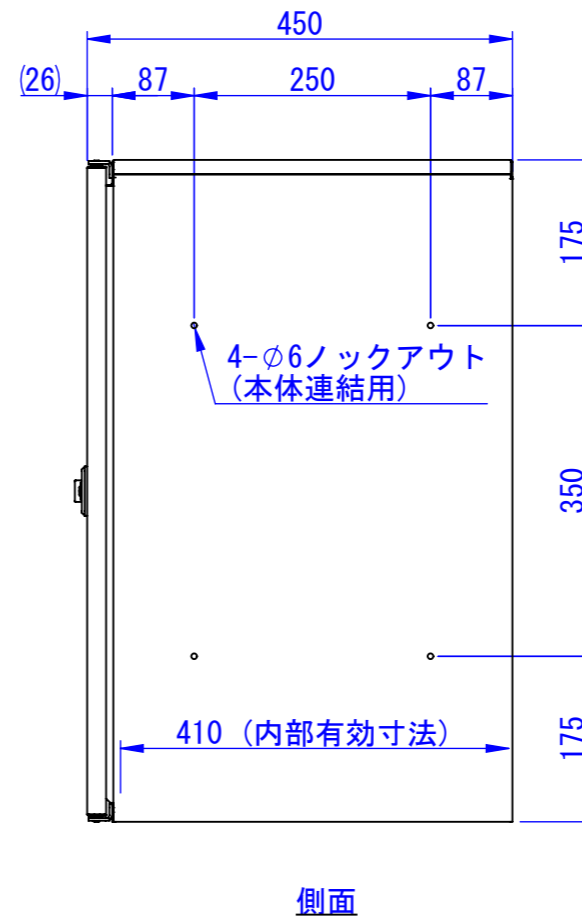

1

2

3

4

5

6

7

8

RevNo	Revision note	Date	Signature	Checked

A

B

C

D

E

F

2019/06/04

表面処理
IW: アイボリーホワイト

Designed by K_Ikeda	Checked by -	Approved by - date -	Filename -	Date 19/04/18	Scale 1:8
エス・ディ・エス株式会社			TK52-IW-LR		
SDDV130G0001			Edition -	Sheet 1/1	

1

2

3

6

7

8