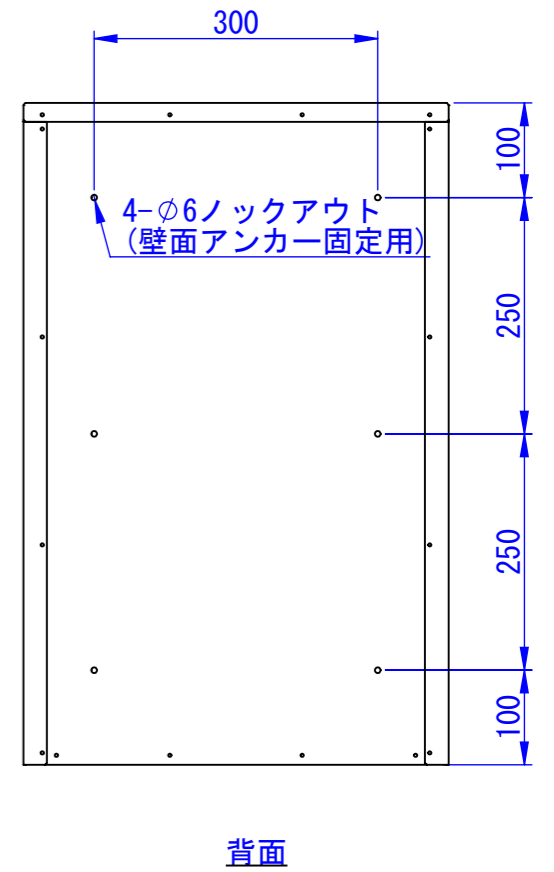

1

2

3

4

5

6

7

8

RevNo	Revision note	Date	Signature	Checked

A

B

C

D

E

F

2019/06/04

表面処理
IW: アイボリーホワイト

Designed by K_Ikeda	Checked by -	Approved by - date -	Filename -	Date 19/04/18	Scale 1:8
エス・ディ・エス株式会社			TK52-IW-LR		
SDDV130G0001			Edition -	Sheet 1/1	

1

2

3

6

7

8