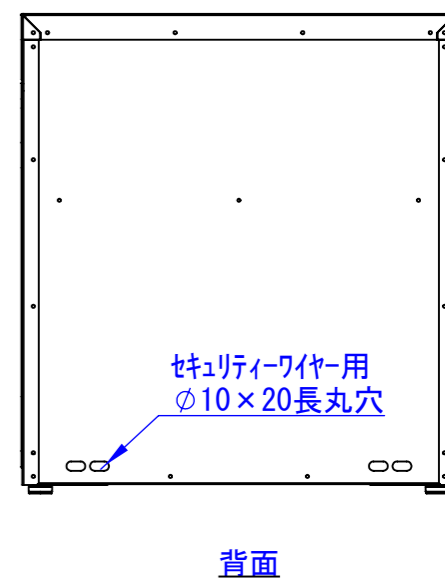

表面処理：
 IW：アイボリーホワイト
 CG：チャコールグレー
 WB：ウォルナットブラウン
 RN：ラスティックネイビー

Designed by D_Higashi	Checked by -	Approved by - date -	Filename SDDV179G3001	Date 24/02/20	Scale 1:8
エス・ディ・エス株式会社			宅配キーパー-tumiki +ポスト セミラージ		
			TK180-□-R	Edition -	Sheet 1/1