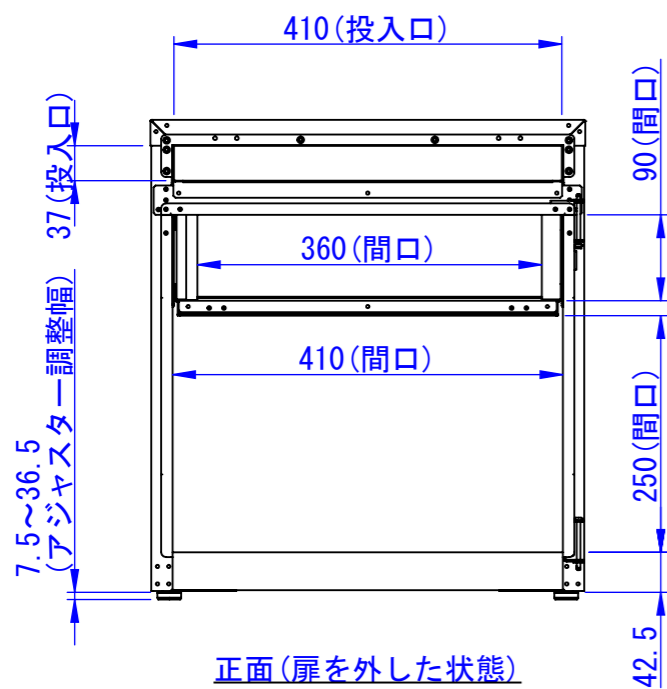

表面処理：
 IW：アイボリーホワイト
 CG：チャコールグレー
 WB：ウォルナットブラウン
 RN：ラスティックネイビー

Designed by D_Higashi	Checked by -	Approved by - date -	Filename SDDV179G3001	Date 24/02/20	Scale 1:8
エス・ディ・エス株式会社			宅配キーパー-tumiki +ポスト セミラージ		
			TK180-□-R	Edition -	Sheet 1/1