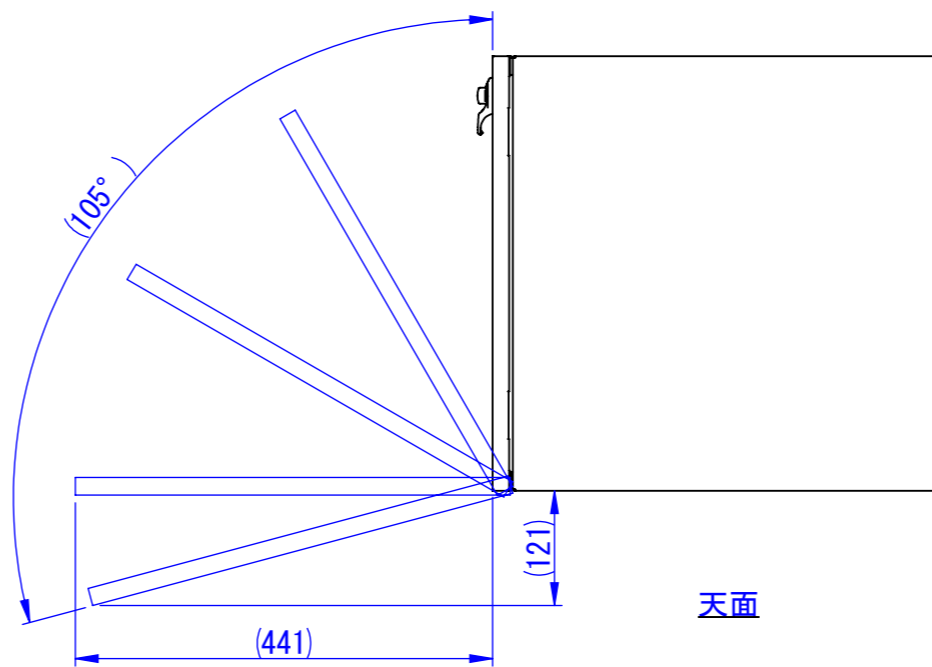

表面処理：
 IW：アイボリーホワイト
 CG：チャコールグレー
 WB：ウォルナットブラウン
 RN：ラスティックネイビー

Designed by D_Higashi	Checked by -	Approved by - date -	Filename SDDV179G3001	Date 24/02/20	Scale 1:8
エス・ディ・エス株式会社			宅配キーパー-tumiki +ポスト セミラージ		
			TK180-□-R	Edition -	Sheet 1/1