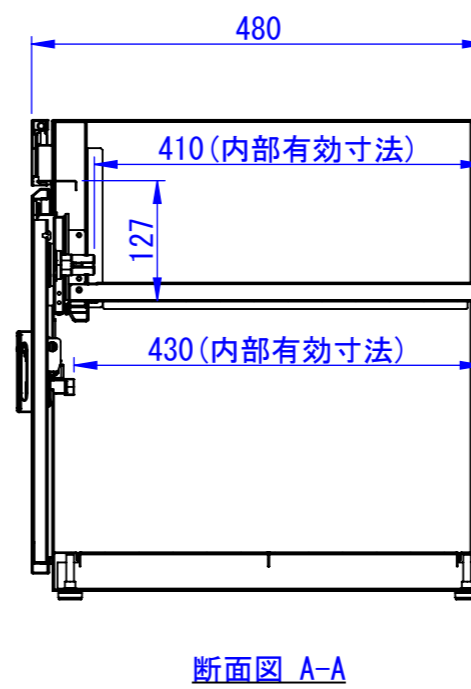

表面処理：
 IW：アイボリーホワイト
 CG：チャコールグレー
 WB：ウォルナットブラウン
 RN：ラスティックネイビー

Designed by D_Higashi	Checked by -	Approved by - date -	Filename SDDV179G3001	Date 24/02/20	Scale 1:8
エス・ディ・エス株式会社			宅配キーパー-tumiki +ポスト セミラージ		
			TK180-□-R	Edition -	Sheet 1/1