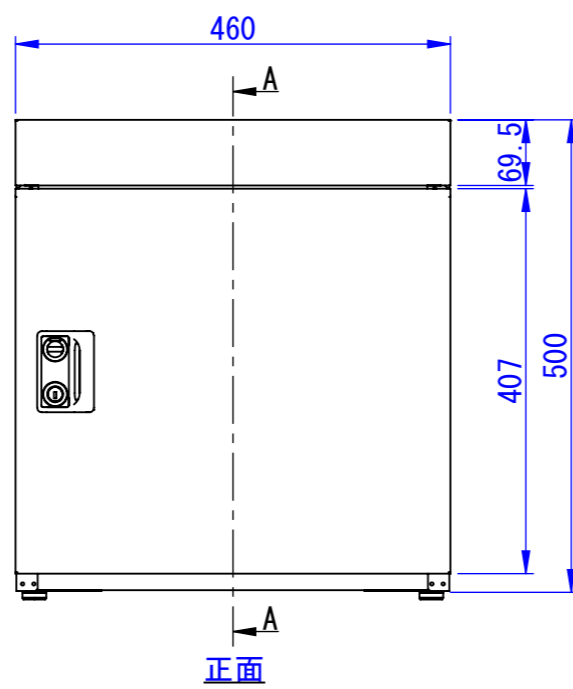

表面処理：
 IW：アイボリーホワイト
 CG：チャコールグレー
 WB：ウォルナットブラウン
 RN：ラスティックネイビー

Designed by D_Higashi	Checked by -	Approved by - date -	Filename SDDV179G3001	Date 24/02/20	Scale 1:8
エス・ディ・エス株式会社			宅配キーパー-tumiki +ポスト セミラージ		
			TK180-□-R	Edition -	Sheet 1/1