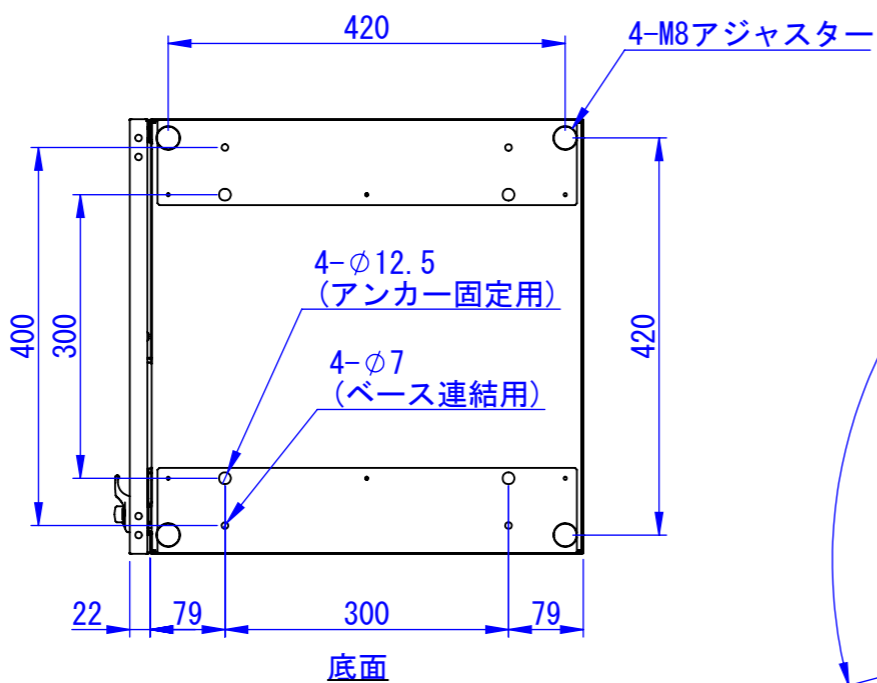

表面処理：
 IW：アイボリーホワイト
 CG：チャコールグレー
 WB：ウォルナットブラウン
 RN：ラスティックネイビー

Designed by D_Higashi	Checked by -	Approved by - date -	Filename SDDV179G3001	Date 24/02/20	Scale 1:8
エス・ディ・エス株式会社			宅配キーパー-tumiki +ポスト セミラージ		
			TK180-□-R	Edition -	Sheet 1/1