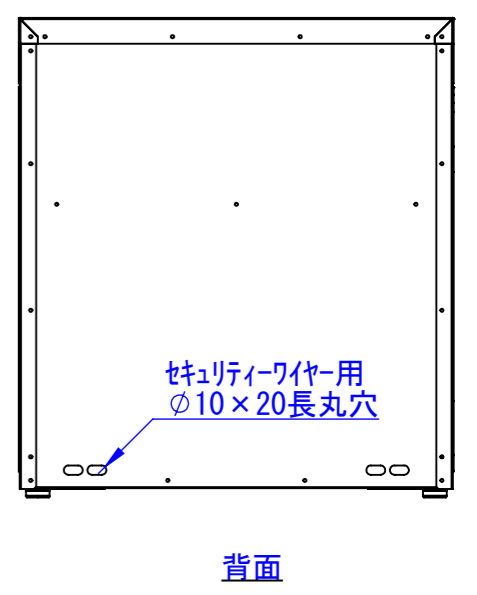

2024/03/07

表面処理：
 IW：アイボリーホワイト
 CG：チャコールグレー
 WB：ウォルナットブラウン
 RN：ラスティックネイビー

Designed by D_Higashi	Checked by -	Approved by - date -	Filename SDDV179G3001-L	Date 24/03/07	Scale 1:8
エス・ディ・エス株式会社			宅配キーパー-tumiki +ポスト セミラージ		
			TK180-□-L	Edition -	Sheet 1/1