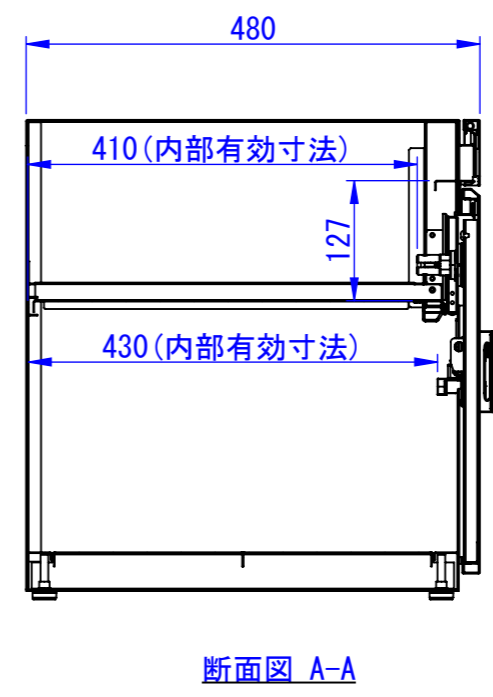

2024/03/07

表面処理：
 IW：アイボリーホワイト
 CG：チャコールグレー
 WB：ウォルナットブラウン
 RN：ラスティックネイビー

Designed by D_Higashi	Checked by -	Approved by - date -	Filename SDDV179G3001-L	Date 24/03/07	Scale 1:8
エス・ディ・エス株式会社			宅配キーパー-tumiki +ポスト セミラージ		
			TK180-□-L	Edition -	Sheet 1/1