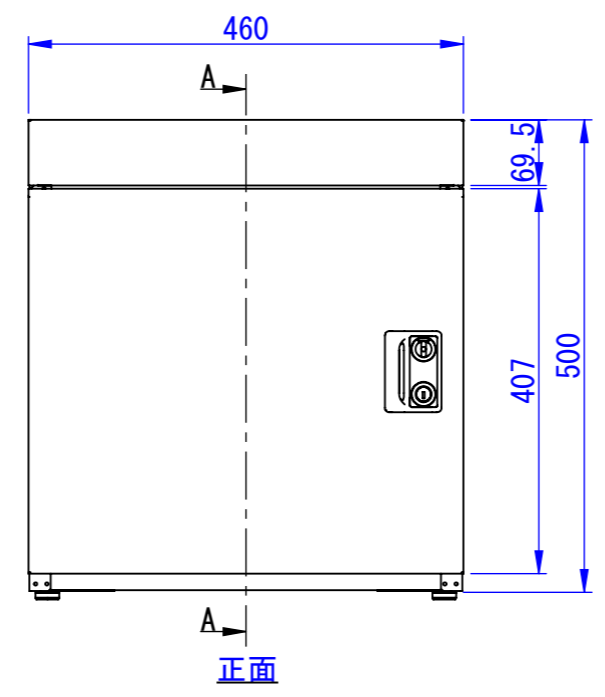

2024/03/07

表面処理：
 IW：アイボリーホワイト
 CG：チャコールグレー
 WB：ウォルナットブラウン
 RN：ラスティックネイビー

Designed by D_Higashi	Checked by -	Approved by - date -	Filename SDDV179G3001-L	Date 24/03/07	Scale 1:8
エス・ディ・エス株式会社			宅配キーパー-tumiki +ポスト セミラージ		
			TK180-□-L	Edition -	Sheet 1/1