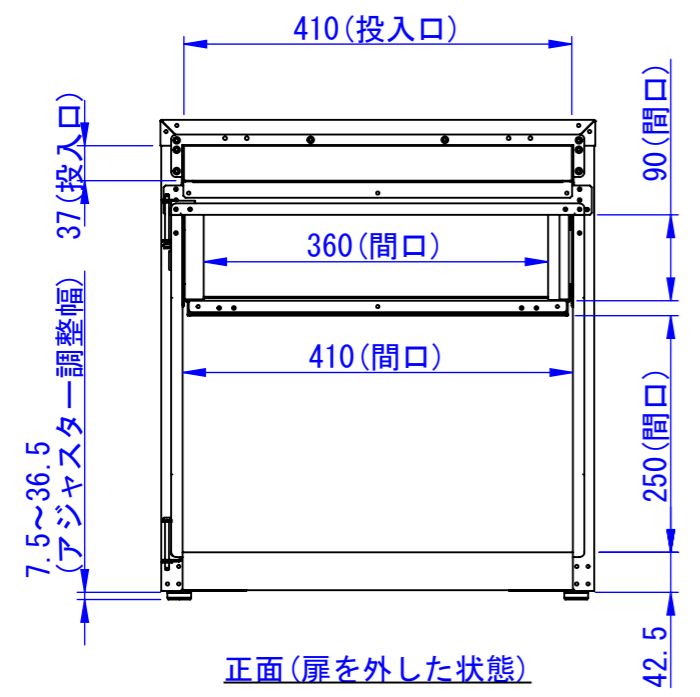

2024/03/07

表面処理：
 IW：アイボリーホワイト
 CG：チャコールグレー
 WB：ウォルナットブラウン
 RN：ラスティックネイビー

Designed by D_Higashi	Checked by -	Approved by - date -	Filename SDDV179G3001-L	Date 24/03/07	Scale 1:8
エス・ディ・エス株式会社			宅配キーパー-tumiki +ポスト セミラージ		
			TK180-□-L	Edition -	Sheet 1/1