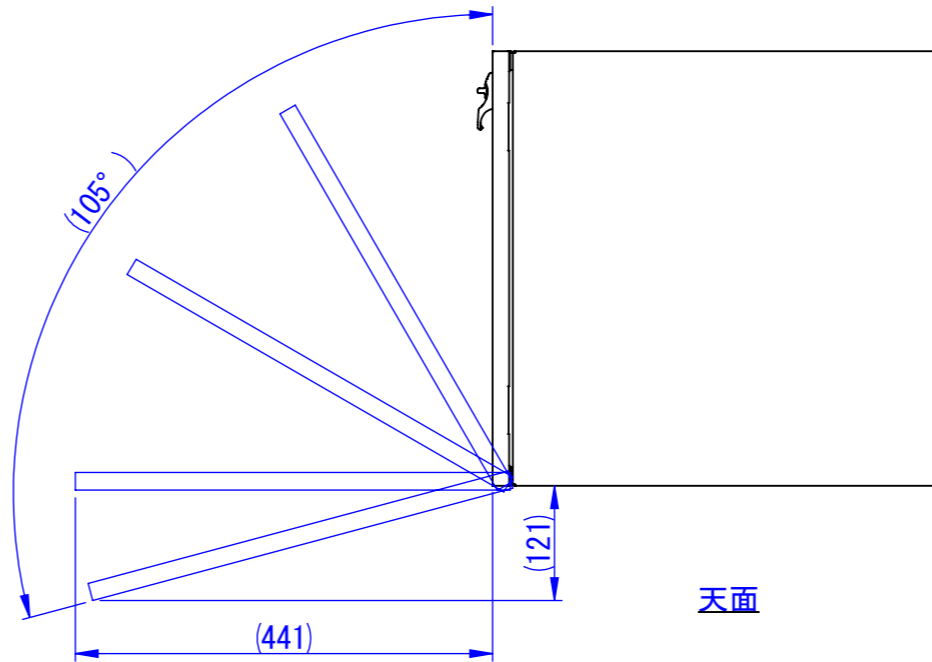

A

B

C

D

E

F

2024/03/07

表面処理：
IW：アイボリーホワイト
CG：チャコールグレー
WB：ウォルナットブラウン
RN：ラスティックネイビー

Designed by D_Higashi	Checked by -	Approved by - date -	Filename SDDV179G2001	Date 24/02/20	Scale 1:8
エス・ディ・エス株式会社			宅配キーパー-tumiki +ポスト ラージ		
			TK170-□-R	Edition -	Sheet 1/1