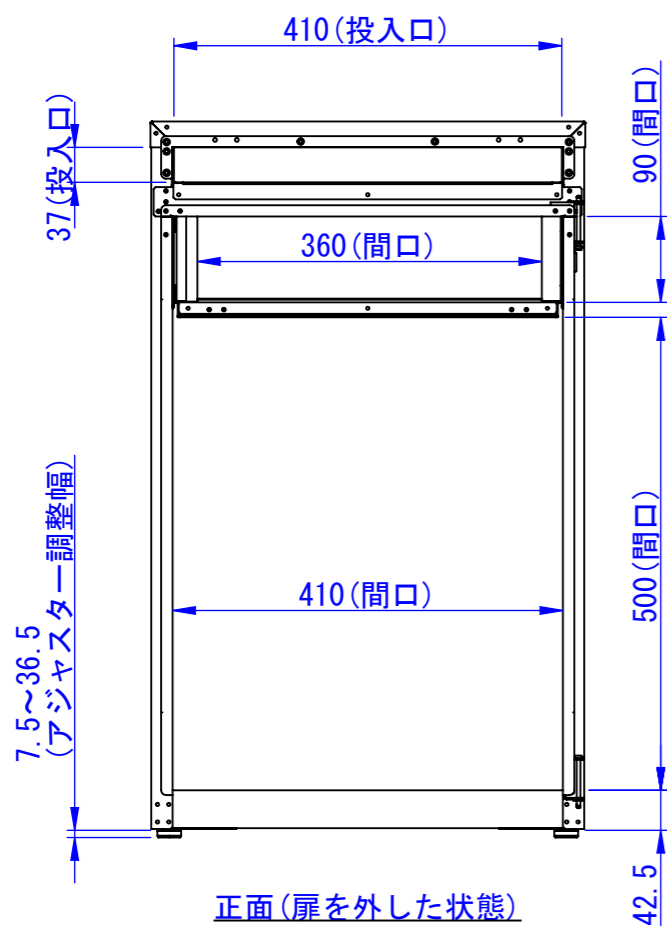

A

B

C

D

E

F

2024/03/07

表面処理：
 IW：アイボリーホワイト
 CG：チャコールグレー
 WB：ウォルナットブラウン
 RN：ラスティックネイビー

Designed by D_Higashi	Checked by -	Approved by - date -	Filename SDDV179G2001	Date 24/02/20	Scale 1:8
エス・ディ・エス株式会社			宅配キーパー-tumiki +ポスト ラージ		
			TK170-□-R	Edition -	Sheet 1/1