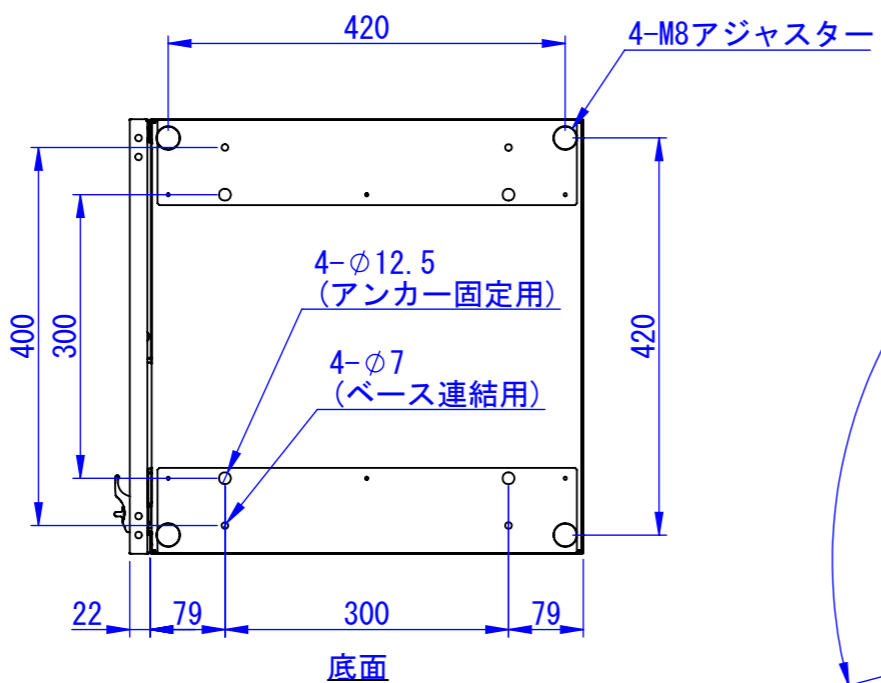

A

B

C

D

E

F

2024/03/07

表面処理：
 IW：アイボリーホワイト
 CG：チャコールグレー
 WB：ウォルナットブラウン
 RN：ラスティックネイビー

Designed by D_Higashi	Checked by -	Approved by - date -	Filename SDDV179G2001	Date 24/02/20	Scale 1:8
エス・ディ・エス株式会社			宅配キーパー-tumiki +ポスト ラージ		
			TK170-□-R	Edition -	Sheet 1/1