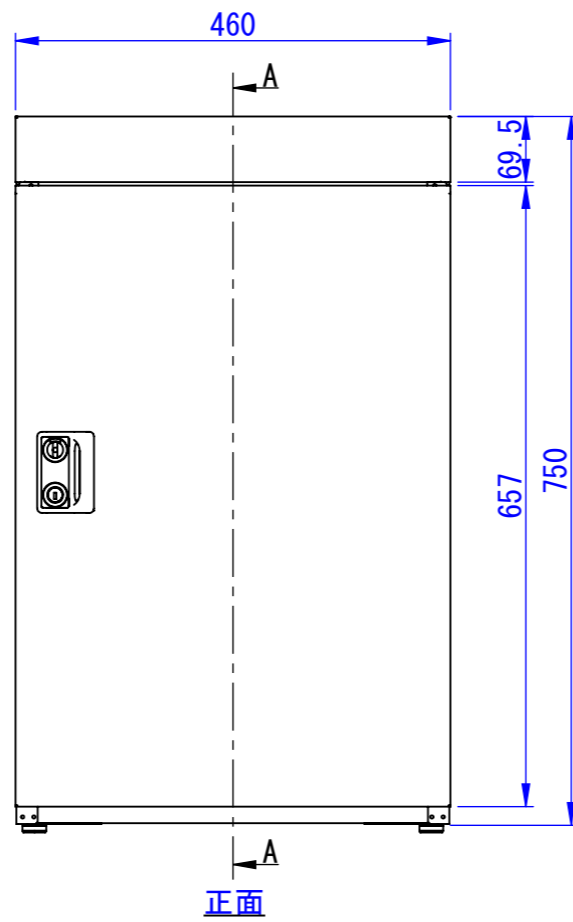

A

B

C

D

E

F

2024/03/07

表面処理：
IW：アイボリーホワイト
CG：チャコールグレー
WB：ウォルナットブラウン
RN：ラスティックネイビー

Designed by D_Higashi	Checked by -	Approved by - date -	Filename SDDV179G2001	Date 24/02/20	Scale 1:8
エス・ディ・エス株式会社			宅配キーパー-tumiki +ポスト ラージ		
			TK170-□-R	Edition -	Sheet 1/1