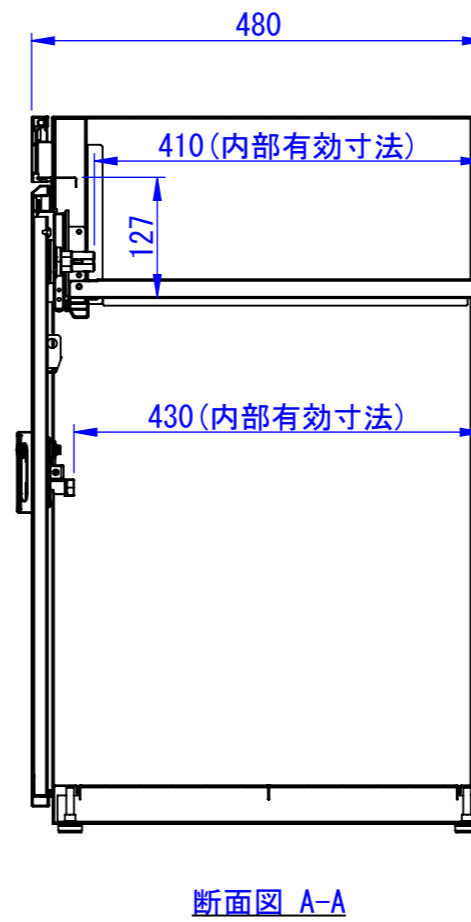

A

B

C

D

E

F

2024/03/07

表面処理：
 IW：アイボリーホワイト
 CG：チャコールグレー
 WB：ウォルナットブラウン
 RN：ラスティックネイビー

Designed by D_Higashi	Checked by -	Approved by - date -	Filename SDDV179G2001	Date 24/02/20	Scale 1:8
エス・ディ・エス株式会社			宅配キーパー-tumiki +ポスト ラージ		
			TK170-□-R	Edition -	Sheet 1/1