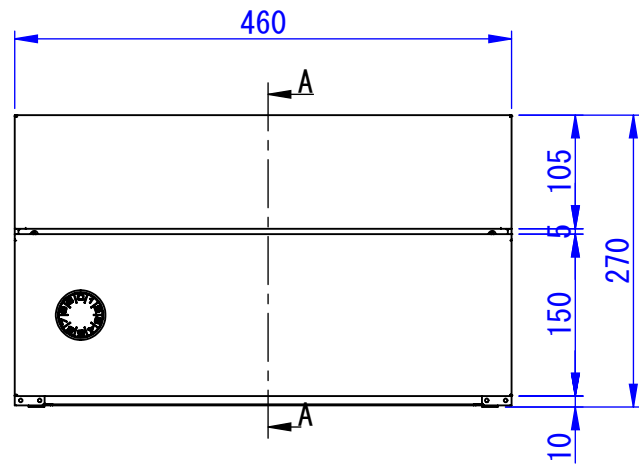

底面

天面

2023/03/28

正面(扉開閉時)

正面

断面図 A-A

背面

表面処理
 IW: アイボリーホワイト
 CG: チャコールグレー
 WB: ウォルナットブラウン
 RN: ラスティックネイビー

Designed by K_Ikeda	Checked by -	Approved by - date -	Filename SDDV168G0001	Date 22/12/23	Scale 1:7
エス・ディ・エス株式会社			宅配キーパーtumiki 7cmポスト		
			TK-150-□-R	Edition -	Sheet 1/1