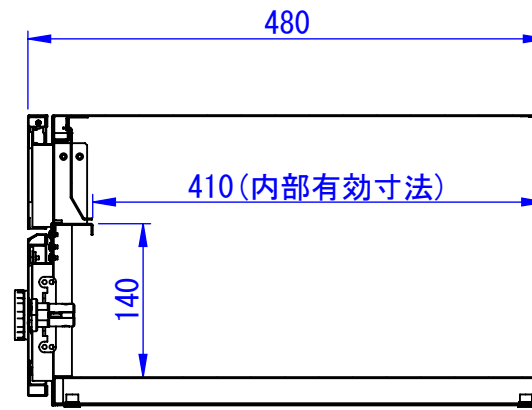

底面

天面

2023/03/28

正面(扉開閉時)

正面

断面図 A-A

背面

表面処理
 IW: アイボリーホワイト
 CG: チャコールグレー
 WB: ウォルナットブラウン
 RN: ラスティックネイビー

Designed by K_Ikeda	Checked by -	Approved by - date -	Filename SDDV168G0001	Date 22/12/23	Scale 1:7
エス・ディ・エス株式会社			宅配キーパーtumiki 7cmポスト		
			TK-150-□-R	Edition -	Sheet 1/1