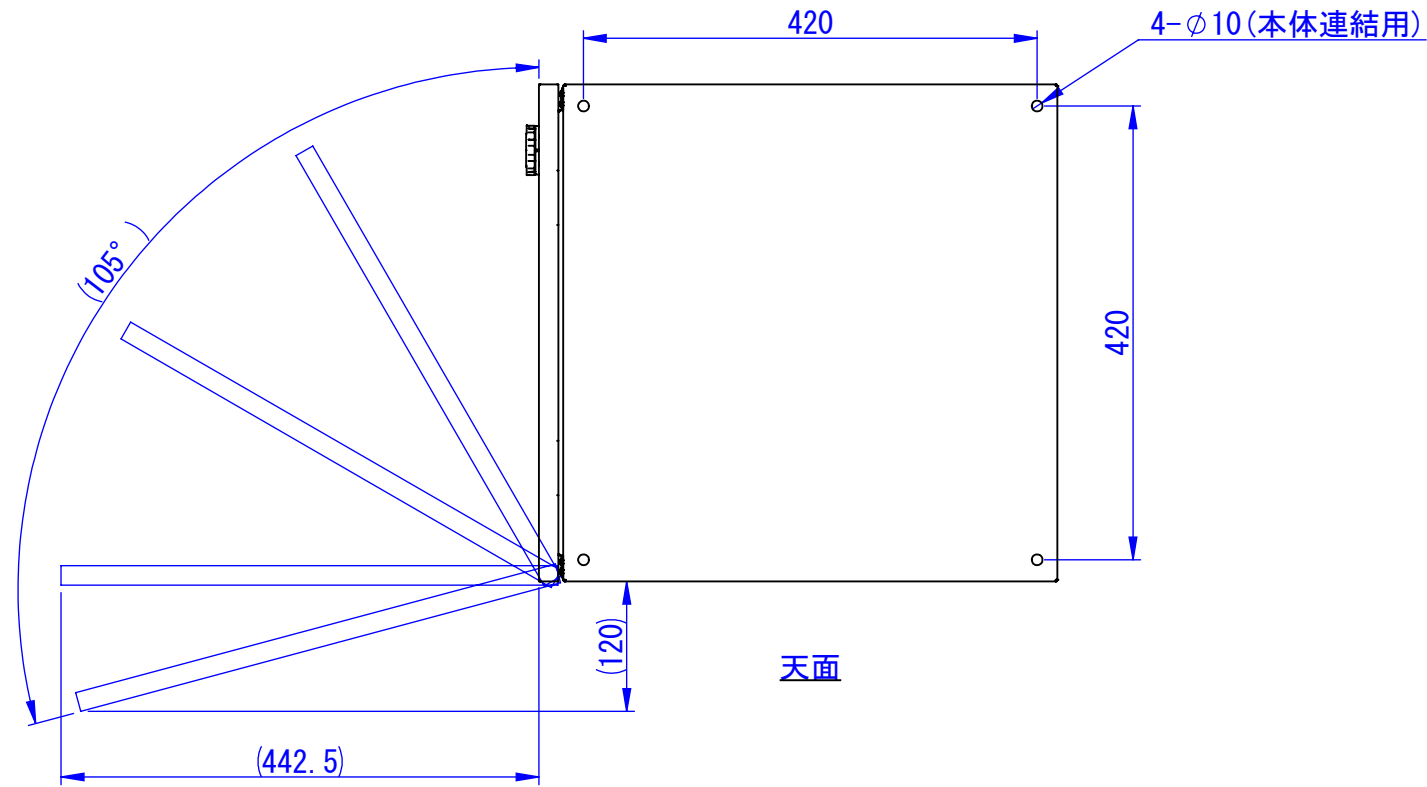

底面

天面

2023/03/28

正面(扉開閉時)

正面

断面図 A-A

背面

表面処理
 IW: アイボリーホワイト
 CG: チャコールグレー
 WB: ウォルナットブラウン
 RN: ラスティックネイビー

Designed by K_Ikeda	Checked by -	Approved by - date -	Filename SDDV168G0001	Date 22/12/23	Scale 1:7
エス・ディ・エス株式会社			宅配キーパーtumiki 7cmポスト		
			TK-150-□-R	Edition -	Sheet 1/1