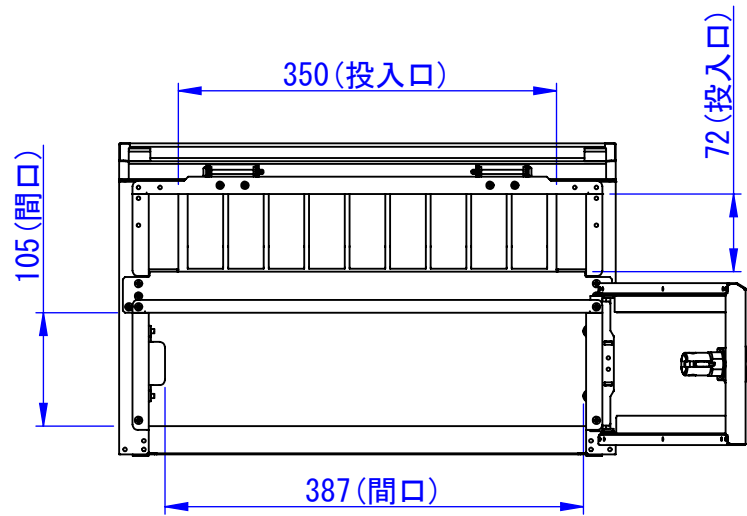

底面

天面

2023/03/28

正面(扉開閉時)

正面

断面図 A-A

背面

表面処理
 IW: アイボリーホワイト
 CG: チャコールグレー
 WB: ウォルナットブラウン
 RN: ラスティックネイビー

Designed by K_Ikeda	Checked by -	Approved by - date -	Filename SDDV168G0001	Date 22/12/23	Scale 1:7
エス・ディ・エス株式会社			宅配キーパーtumiki 7cmポスト		
			TK-150-□-R	Edition -	Sheet 1/1