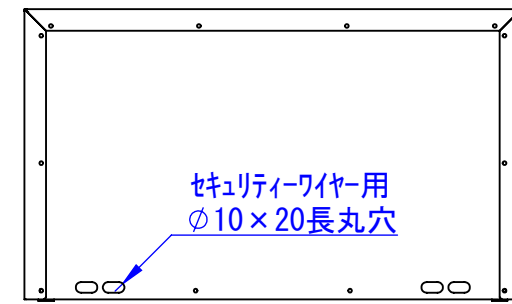

底面

天面

2023/03/28

正面(扉開閉時)

正面

断面図 A-A

背面

表面処理
 IW: アイボリーホワイト
 CG: チャコールグレー
 WB: ウォルナットブラウン
 RN: ラスティックネイビー

Designed by K_Ikeda	Checked by -	Approved by - date -	Filename SDDV168G0001	Date 22/12/23	Scale 1:7
エス・ディ・エス株式会社			宅配キーパーtumiki 7cmポスト		
			TK-150-□-R	Edition -	Sheet 1/1