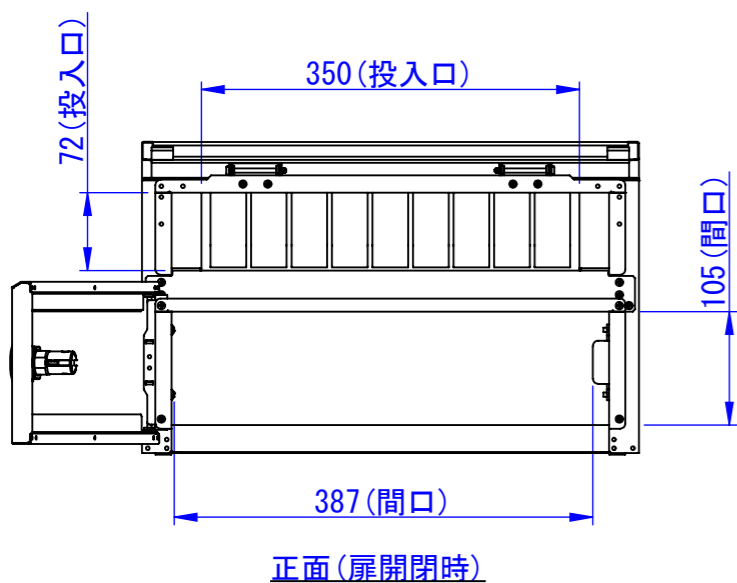

A

B

C

D

E

F

A

B

C

D

E

F

2023/03/28

正面 (扉開閉時)

表面処理
IW: アイボリーホワイト
CG: チャコールグレー
WB: ウォルナットブラウン
RN: ラスティックネイビー

Designed by K_Ikeda	Checked by -	Approved by - date -	Filename SDDV168G0001-L	Date 22/12/23	Scale 1:7
エス・ディ・エス株式会社			宅配キーパーtumiki 7cmポスト		
			TK-150-□-R	Edition -	Sheet 1/1