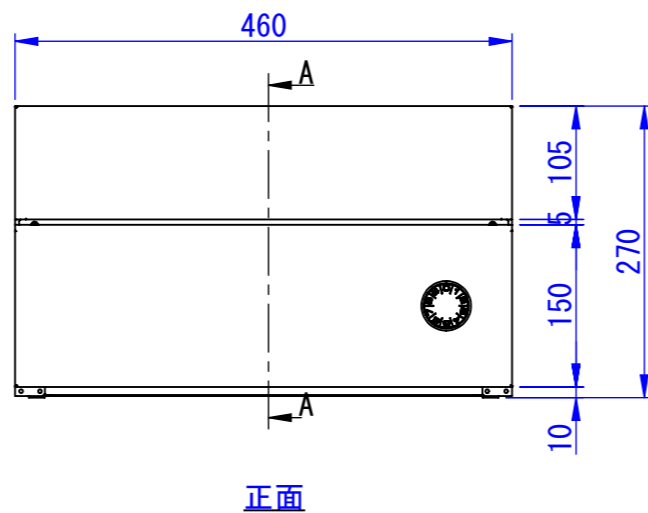

正面

断面図 A-A

背面

表面処理
 IW: アイボリーホワイト
 CG: チャコールグレー
 WB: ウォルナットブラウン
 RN: ラスティックネイビー

Designed by K_Ikeda	Checked by -	Approved by - date -	Filename SDDV168G0001-L	Date 22/12/23	Scale 1:7
エス・ディ・エス株式会社			宅配キーパーtumiki 7cmポスト		
			TK-150-□-R	Edition -	Sheet 1/1