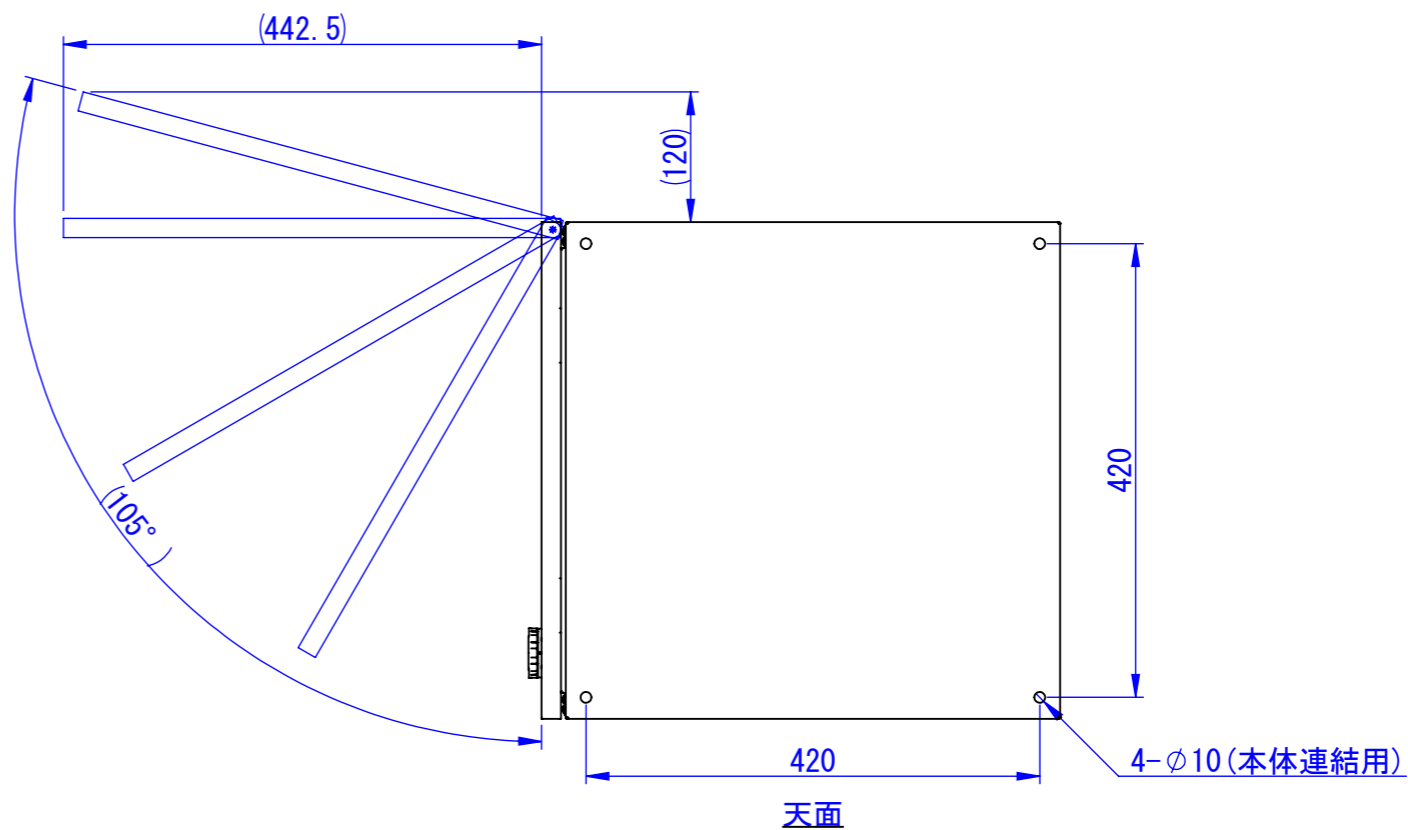

天面

2023/03/28