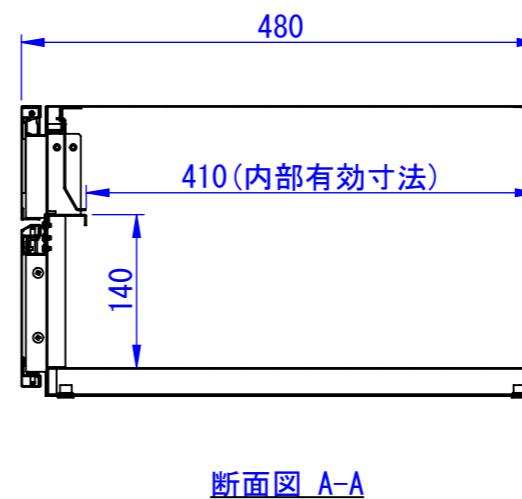

正面

断面図 A-A

背面

表面処理
 IW: アイボリーホワイト
 CG: チャコールグレー
 WB: ウォルナットブラウン
 RN: ラスティックネイビー

Designed by K_Ikeda	Checked by -	Approved by - date -	Filename SDDV168G0001-L	Date 22/12/23	Scale 1:7
エス・ディ・エス株式会社			宅配キーパーtumiki 7cmポスト		
			TK-150-□-R	Edition -	Sheet 1/1