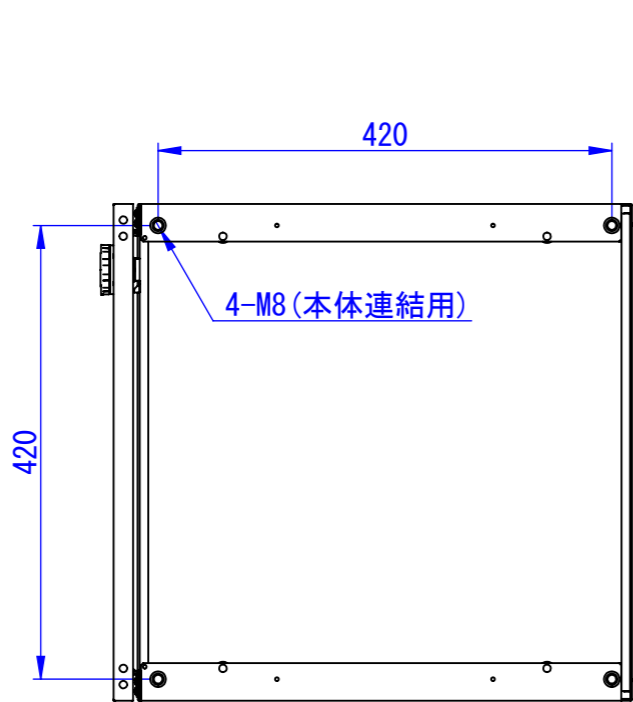

A

B

C

D

E

F

A

B

C

D

E

F

底面