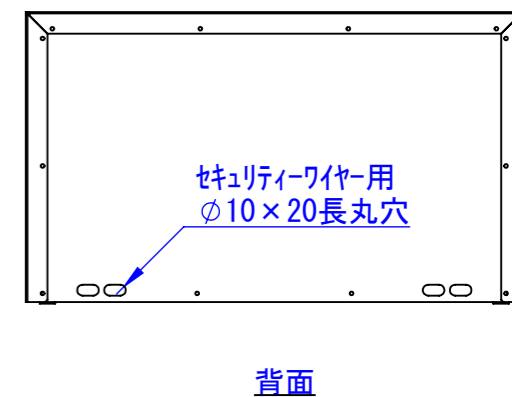

C

D

E

F

底面

天面

2023/03/28

正面 (扉開閉時)

正面

断面図 A-A

背面

表面処理
 IW: アイボリーホワイト
 CG: チャコールグレー
 WB: ウォルナットブラウン
 RN: ラスティックネイビー

Designed by K_Ikeda	Checked by -	Approved by - date -	Filename SDDV168G0001-L	Date 22/12/23	Scale 1:7
エス・ディ・エス株式会社			宅配キーパーtumiki 7cmポスト		
			TK-150-□-R	Edition -	Sheet 1/1