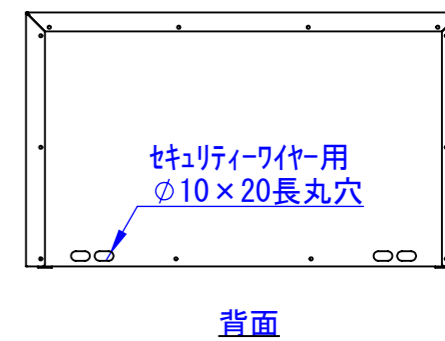

2024/01/19

表面処理：
 IW：アイボリーホワイト
 CG：チャコールグレー
 WB：ウォルナットブラウン
 RN：ラスティックネイビー

Designed by D_Higashi	Checked by -	Approved by - date -	Filename SDDV176G4001	Date 23/12/15	Scale 1:8
エス・ディ・エス株式会社			宅配キーパーtumiki ポスト		
			TK140-□-R	Edition -	Sheet 1/1