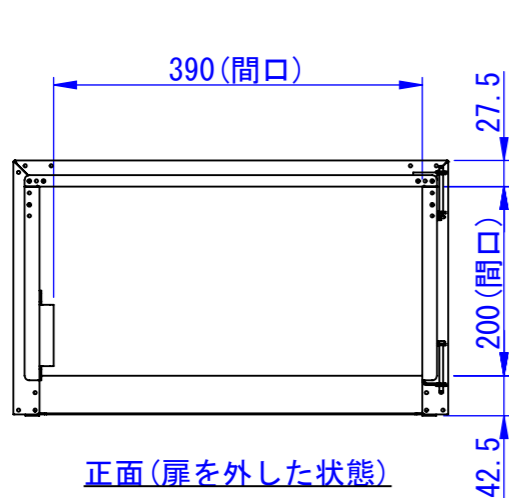

2024/01/19

表面処理：
 IW：アイボリーホワイト
 CG：チャコールグレー
 WB：ウォルナットブラウン
 RN：ラスティックネイビー

Designed by D_Higashi	Checked by -	Approved by - date -	Filename SDDV176G4001	Date 23/12/15	Scale 1:8
エス・ディ・エス株式会社			宅配キーパーtumiki ポスト		
			TK140-□-R	Edition -	Sheet 1/1