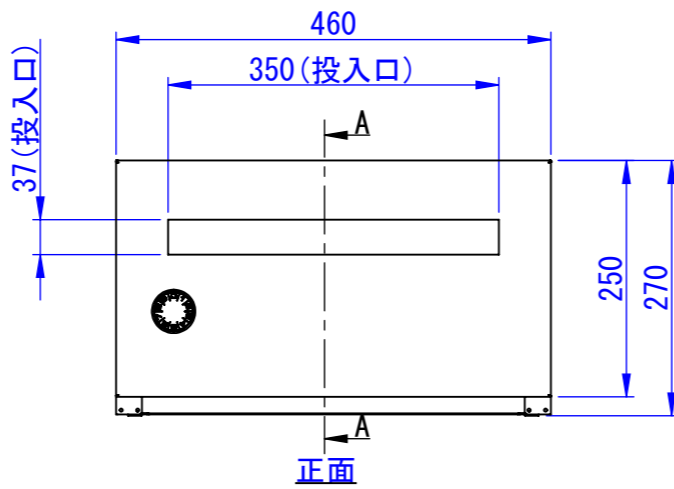

2024/01/19

表面処理：
 IW：アイボリーホワイト
 CG：チャコールグレー
 WB：ウォルナットブラウン
 RN：ラスティックネイビー

Designed by D_Higashi	Checked by -	Approved by - date -	Filename SDDV176G4001	Date 23/12/15	Scale 1:8
エス・ディ・エス株式会社			宅配キーパーtumiki ポスト		
			TK140-□-R	Edition -	Sheet 1/1