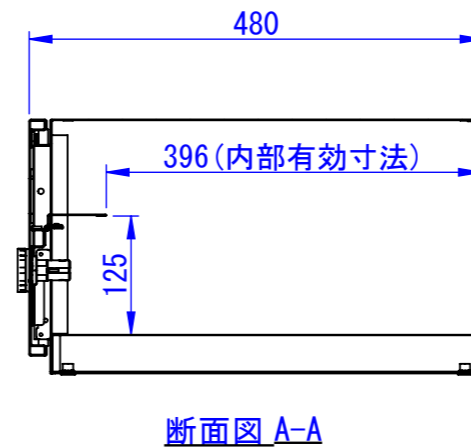

2024/01/19

表面処理：
 IW：アイボリーホワイト
 CG：チャコールグレー
 WB：ウォルナットブラウン
 RN：ラスティックネイビー

Designed by D_Higashi	Checked by -	Approved by - date -	Filename SDDV176G4001	Date 23/12/15	Scale 1:8
エス・ディ・エス株式会社			宅配キーパーtumiki ポスト		
			TK140-□-R	Edition -	Sheet 1/1