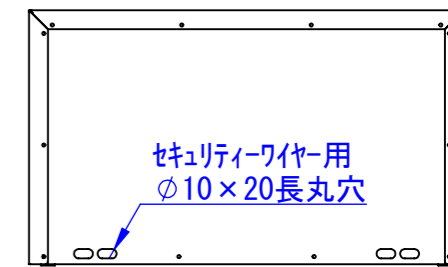

底面

天面

正面 (扉を外した状態)

正面

断面図 A-A

背面

表面処理：
 IW：アイボリーホワイト
 CG：チャコールグレー
 WB：ウォルナットブラウン
 RN：ラスティックネイビー

Designed by D_Higashi	Checked by -	Approved by - date -	Filename SDDV176G4001-L	Date 23/12/15	Scale 1:8
エス・ディ・エス株式会社			宅配キーパーtumiki ポスト		
			TK140-□-L	Edition -	Sheet 1/1