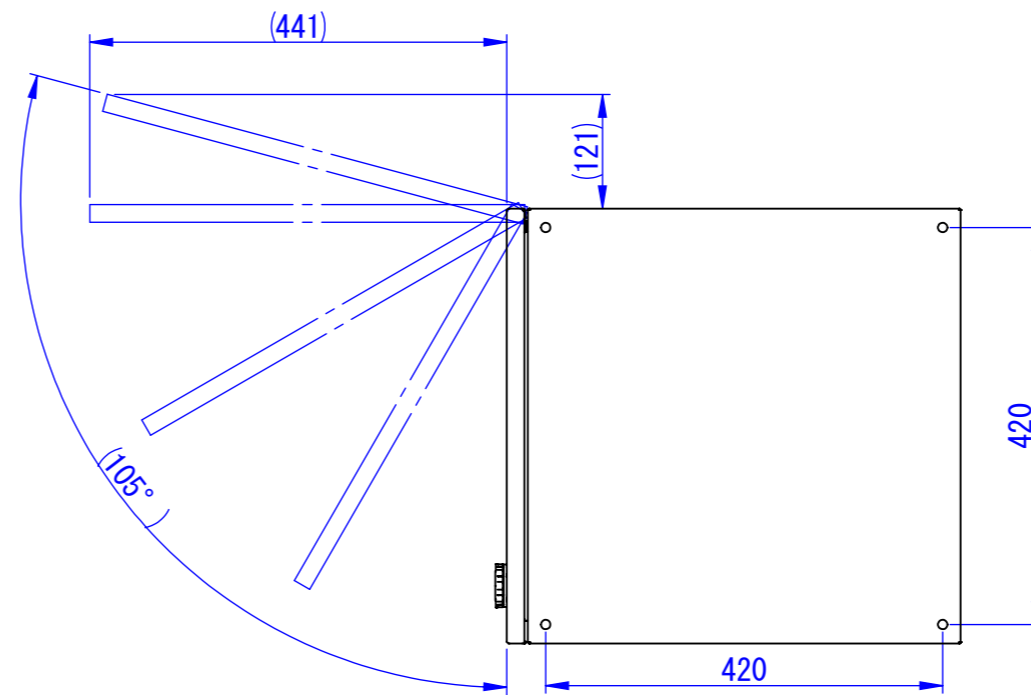

底面

天面

正面 (扉を外した状態)

正面

断面図 A-A

背面

表面処理：
 IW：アイボリーホワイト
 CG：チャコールグレー
 WB：ウォルナットブラウン
 RN：ラスティックネイビー

Designed by D_Higashi	Checked by -	Approved by - date -	Filename SDDV176G4001-L	Date 23/12/15	Scale 1:8
エス・ディ・エス株式会社			宅配キーパーtumiki ポスト		
			TK140-□-L	Edition -	Sheet 1/1