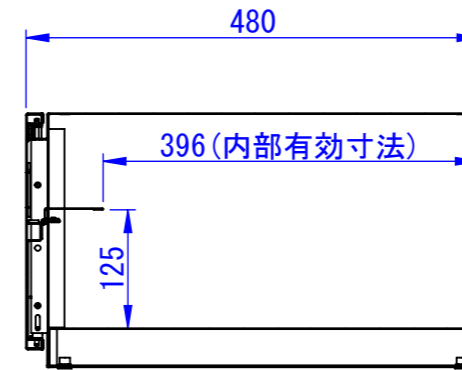

底面

天面

正面 (扉を外した状態)

正面

断面図 A-A

背面

表面処理：
 IW：アイボリーホワイト
 CG：チャコールグレー
 WB：ウォルナットブラウン
 RN：ラスティックネイビー

Designed by D_Higashi	Checked by -	Approved by - date -	Filename SDDV176G4001-L	Date 23/12/15	Scale 1:8
エス・ディ・エス株式会社			宅配キーパーtumiki ポスト		
			TK140-□-L	Edition -	Sheet 1/1