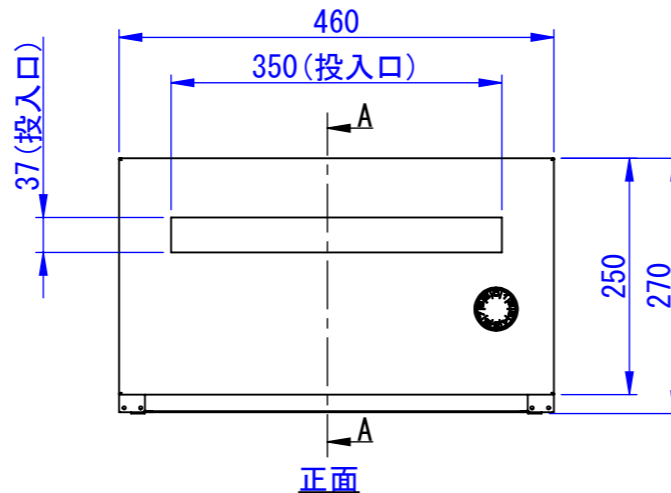

底面

天面

正面 (扉を外した状態)

正面

断面図 A-A

背面

表面処理：
 IW：アイボリーホワイト
 CG：チャコールグレー
 WB：ウォルナットブラウン
 RN：ラスティックネイビー

Designed by D_Higashi	Checked by -	Approved by - date -	Filename SDDV176G4001-L	Date 23/12/15	Scale 1:8
エス・ディ・エス株式会社			宅配キーパーtumiki ポスト		
			TK140-□-L	Edition -	Sheet 1/1