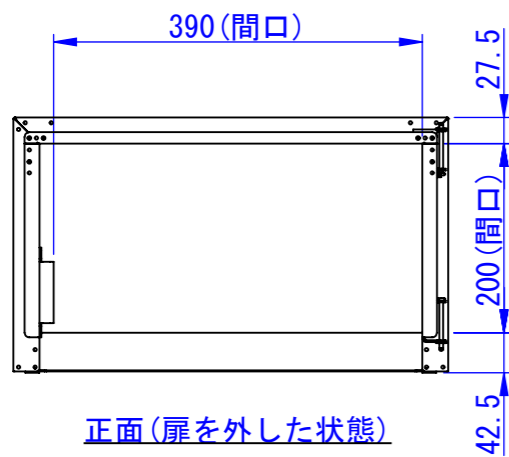

底面

天面

正面 (扉を外した状態)

正面

断面図 A-A

背面

表面処理：
 IW：アイボリーホワイト
 CG：チャコールグレー
 WB：ウォルナットブラウン
 RN：ラスティックネイビー

Designed by D_Higashi	Checked by -	Approved by - date -	Filename SDDV176G4001-L	Date 23/12/15	Scale 1:8
エス・ディ・エス株式会社			宅配キーパーtumiki ポスト		
			TK140-□-L	Edition -	Sheet 1/1