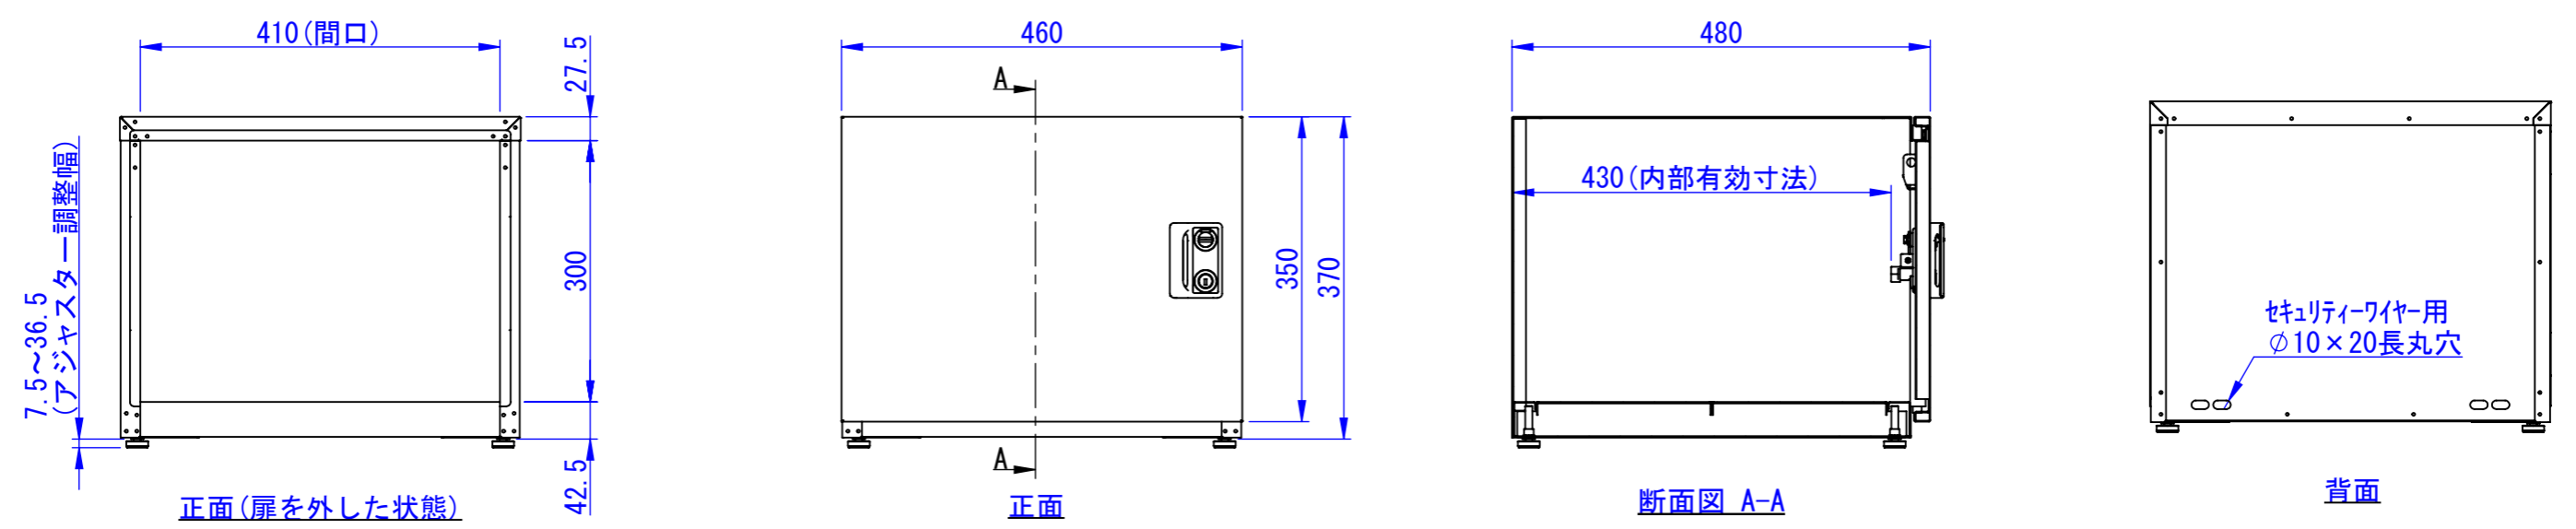

2022/10/31

表面処理：  
 IW：アイボリーホワイト  
 CG：チャコールグレー  
 WB：ウォルナットブラウン  
 RN：ラスティックネイビー

Designed by D_Higashi	Checked by -	Approved by - date -	Filename SDDV162G3001-L	Date 22/10/20	Scale 1:8
エス・ディ・エス株式会社			宅配キーパーtumiki セミラージ		
			TK130-□-L	Edition -	Sheet 1/1