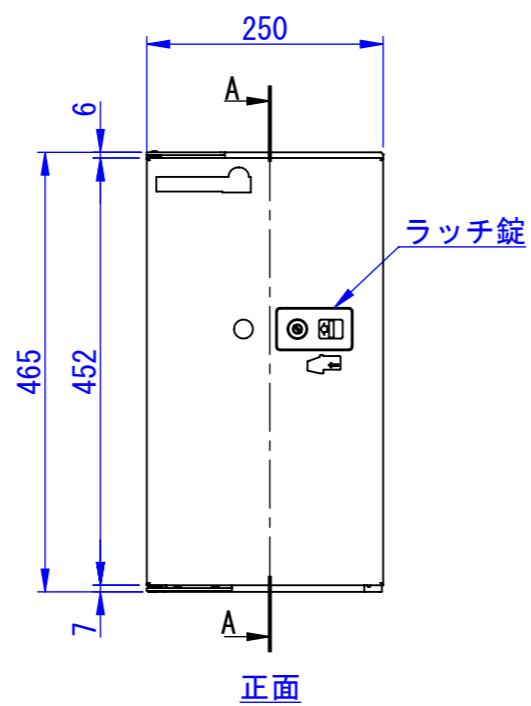

2017/09/27

表面処理
 IW : アイボリーホワイト
 CG : チャコールグレー
 WB : ウォールナットブラウン

Designed by K_Ikeda	Checked by -	Approved by - date 17/09/27	Filename -	Date 17/07/05	Scale 1:8
エス・ディ・エス株式会社			TK13-□-L		
			SDDV099G3001-L	Edition -	Sheet 1/1