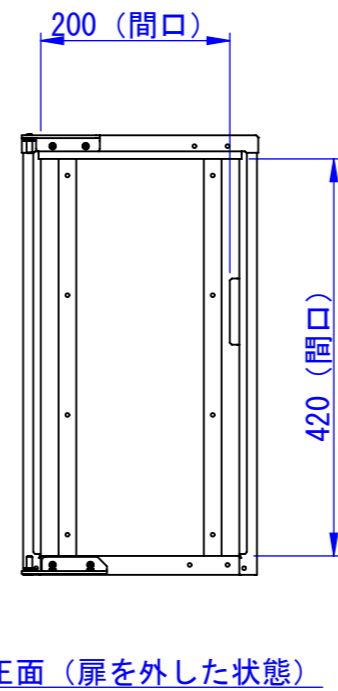

2017/09/27

表面処理
 IW : アイボリーホワイト
 CG : チャコールグレー
 WB : ウォールナットブラウン

Designed by K_Ikeda	Checked by -	Approved by - date 17/09/27	Filename -	Date 17/07/05	Scale 1:8
エス・ディ・エス株式会社			TK13-□-L		
			SDDV099G3001-L	Edition -	Sheet 1/1