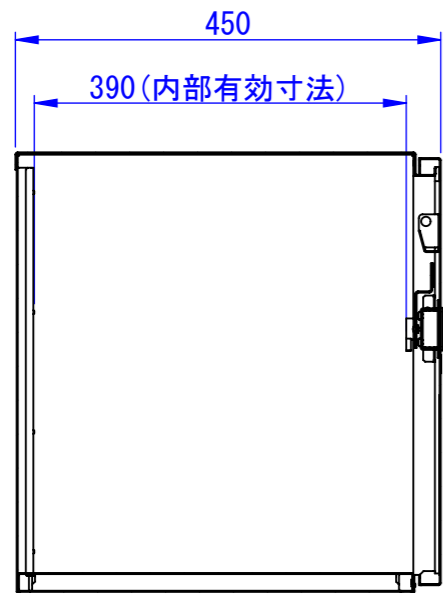

2017/09/27

表面処理
 IW : アイボリーホワイト
 CG : チャコールグレー
 WB : ウォールナットブラウン

Designed by K_Ikeda	Checked by -	Approved by - date 17/09/27	Filename -	Date 17/07/05	Scale 1:8
エス・ディ・エス株式会社			TK13-□-L		
			SDDV099G3001-L	Edition -	Sheet 1/1