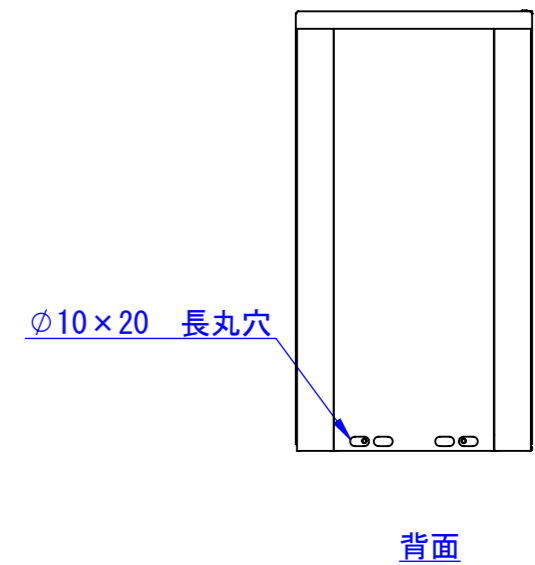

2017/09/27

表面処理
 IW : アイボリーホワイト
 CG : チャコールグレー
 WB : ウォールナットブラウン

Designed by K_Ikeda	Checked by -	Approved by - date 17/09/27	Filename -	Date 17/07/05	Scale 1:8
エス・ディ・エス株式会社			TK13-□-L		
			SDDV099G3001-L	Edition -	Sheet 1/1