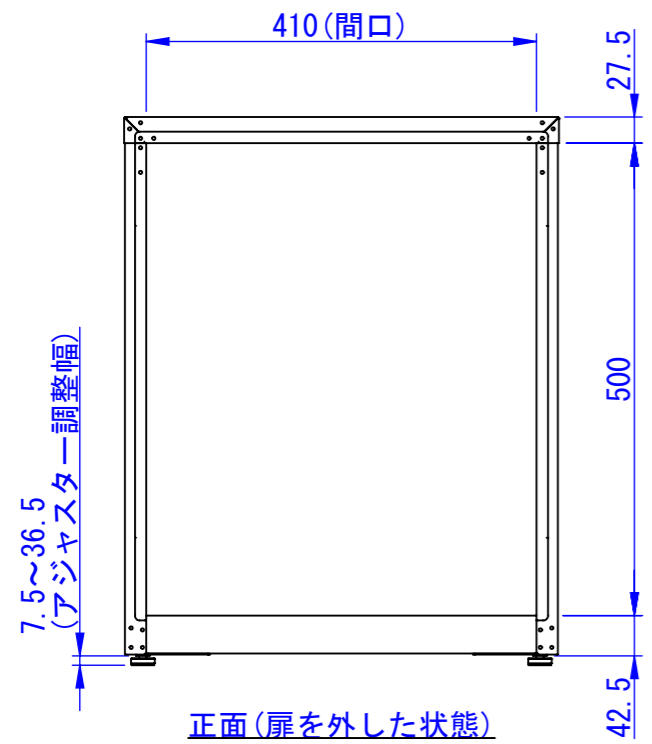

2022/10/31

表面処理：
 IW：アイボリーホワイト
 CG：チャコールグレー
 WB：ウォルナットブラウン
 RN：ラスティックネイビー

Designed by D_Higashi	Checked by -	Approved by - date -	Filename SDDV162G2001-L	Date 22/10/20	Scale 1:8
エス・ディ・エス株式会社			宅配キーパーtumiki ラージ		
			TK120-□-L	Edition -	Sheet 1/1