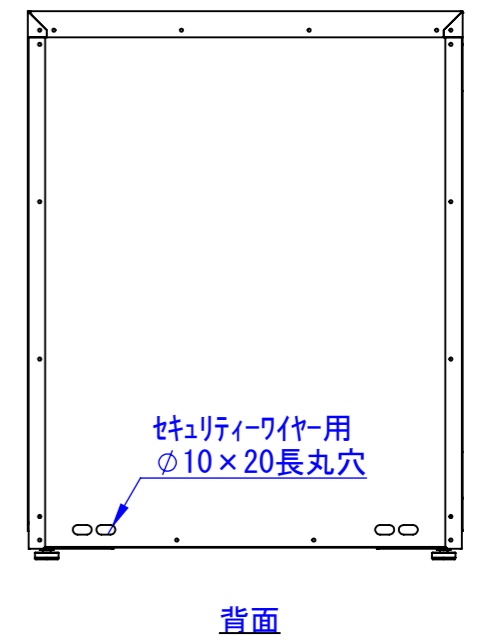

2022/10/31

表面処理：
 IW：アイボリーホワイト
 CG：チャコールグレー
 WB：ウォルナットブラウン
 RN：ラスティックネイビー

Designed by D_Higashi	Checked by -	Approved by - date -	Filename SDDV162G2001-L	Date 22/10/20	Scale 1:8
エス・ディ・エス株式会社			宅配キーパーtumiki ラージ		
			TK120-□-L	Edition -	Sheet 1/1