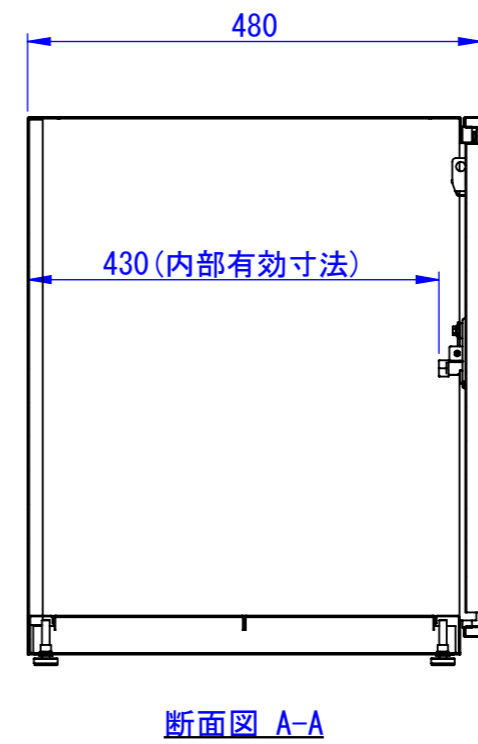

2022/10/31

表面処理：
 IW：アイボリーホワイト
 CG：チャコールグレー
 WB：ウォルナットブラウン
 RN：ラスティックネイビー

Designed by D_Higashi	Checked by -	Approved by - date -	Filename SDDV162G2001-L	Date 22/10/20	Scale 1:8
エス・ディ・エス株式会社			宅配キーパーtumiki ラージ		
			TK120-□-L	Edition -	Sheet 1/1