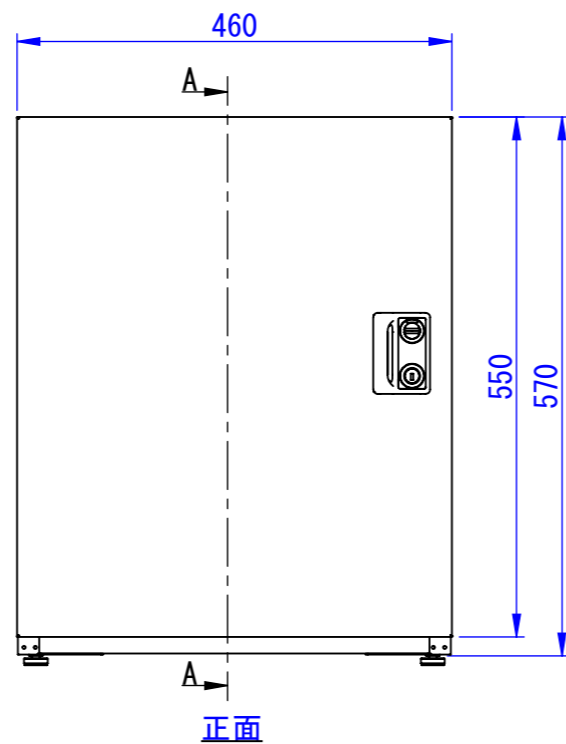

2022/10/31

表面処理：
 IW：アイボリーホワイト
 CG：チャコールグレー
 WB：ウォルナットブラウン
 RN：ラスティックネイビー

Designed by D_Higashi	Checked by -	Approved by - date -	Filename SDDV162G2001-L	Date 22/10/20	Scale 1:8
エス・ディ・エス株式会社			宅配キーパーtumiki ラージ		
			TK120-□-L	Edition -	Sheet 1/1