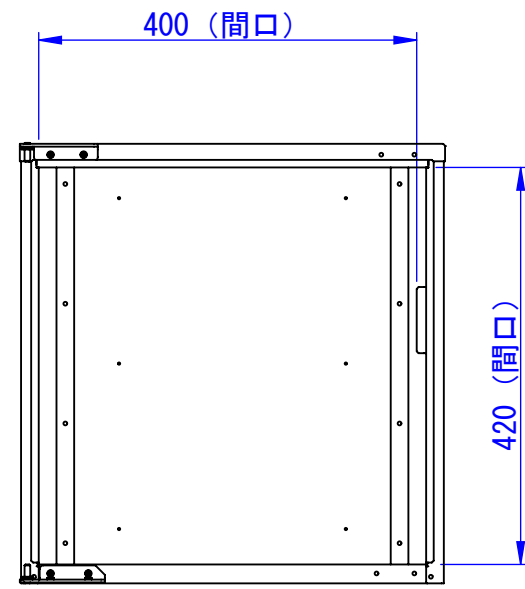

底面

断面図 A-A

正面

正面 (扉を外した状態)

背面

2017/09/27

表面処理  
 IW : アイボリーホワイト  
 CG : チャコールグレー  
 WB : ウォールナットブラウン

Designed by K_Ikeda	Checked by -	Approved by - date 17/09/27	Filename -	Date 17/07/05	Scale 1:8
エス・ディ・エス株式会社			TK12-□-L		
			SDDV099G2001-L	Edition -	Sheet 1/1