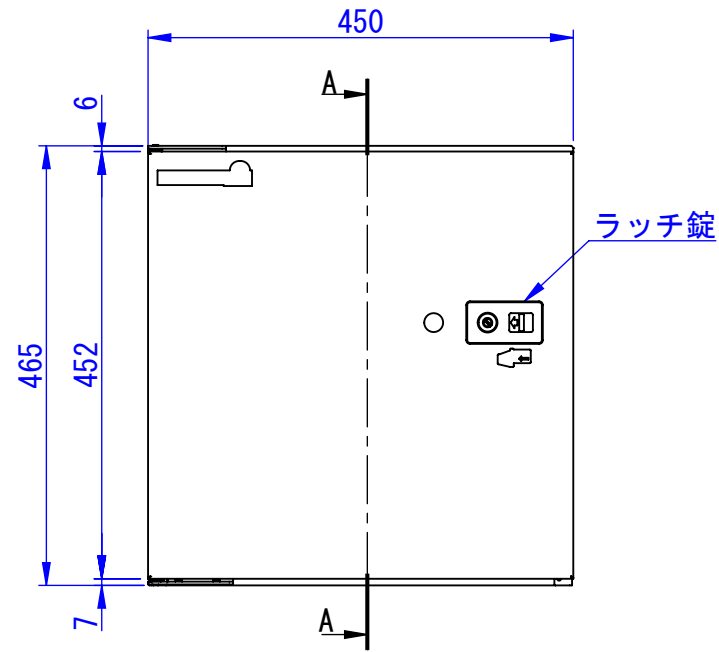

底面

断面図 A-A

正面

正面 (扉を外した状態)

背面

2017/09/27

表面処理  
 IW : アイボリーホワイト  
 CG : チャコールグレー  
 WB : ウォールナットブラウン

Designed by K_Ikeda	Checked by -	Approved by - date 17/09/27	Filename -	Date 17/07/05	Scale 1:8
エス・ディ・エス株式会社			TK12-□-L		
			SDDV099G2001-L	Edition -	Sheet 1/1