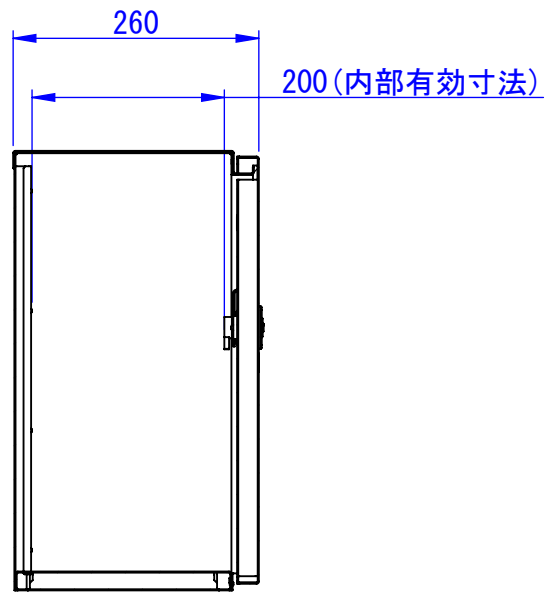

底面

断面図 A-A

正面

正面 (扉を外した状態)

背面

2017/09/27

表面処理  
 IW : アイボリーホワイト  
 CG : チャコールグレー  
 WB : ウォールナットブラウン

Designed by K_Ikeda	Checked by -	Approved by - date 17/09/27	Filename -	Date 17/07/05	Scale 1:8
エス・ディ・エス株式会社			TK12-□-L		
			SDDV099G2001-L	Edition -	Sheet 1/1