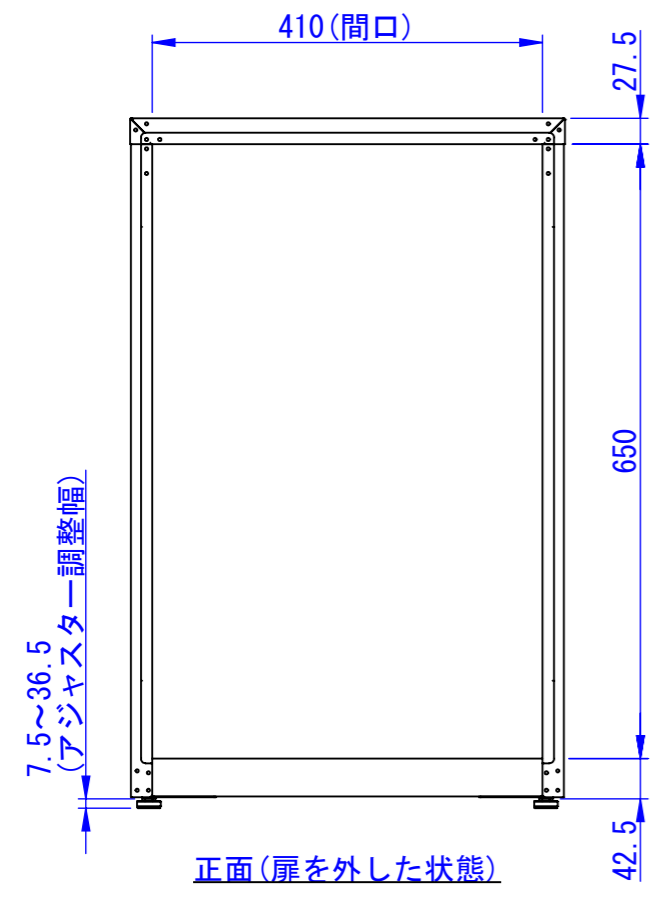

2022/10/31

表面処理：
IW：アイボリーホワイト
CG：チャコールグレー
WB：ウォルナットブラウン
RN：ラスティックネイビー

Designed by D_Higashi	Checked by -	Approved by - date -	Filename SDDV162G1001-L	Date 22/10/20	Scale 1:8
エス・ディ・エス株式会社			宅配キーパー-tumiki スーパーラージ		
			TK110-□-L	Edition -	Sheet 1/1