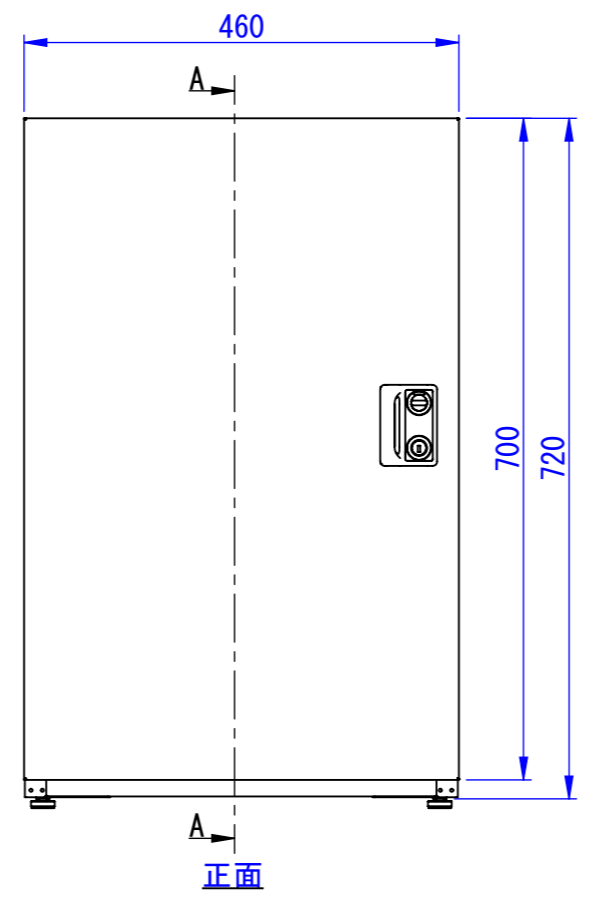

2022/10/31

表面処理：
IW：アイボリーホワイト
CG：チャコールグレー
WB：ウォルナットブラウン
RN：ラスティックネイビー

Designed by D_Higashi	Checked by -	Approved by - date -	Filename SDDV162G1001-L	Date 22/10/20	Scale 1:8
エス・ディ・エス株式会社			宅配キーパー-tumiki スーパーラージ		
			TK110-□-L	Edition -	Sheet 1/1