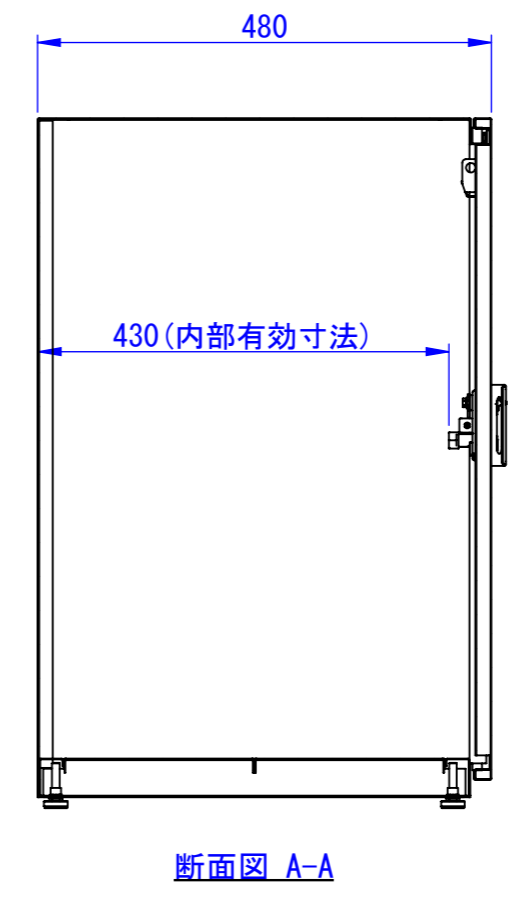

2022/10/31

表面処理：
IW：アイボリーホワイト
CG：チャコールグレー
WB：ウォルナットブラウン
RN：ラスティックネイビー

Designed by D_Higashi	Checked by -	Approved by - date -	Filename SDDV162G1001-L	Date 22/10/20	Scale 1:8
エス・ディ・エス株式会社			宅配キーパー-tumiki スーパーラージ		
			TK110-□-L	Edition -	Sheet 1/1