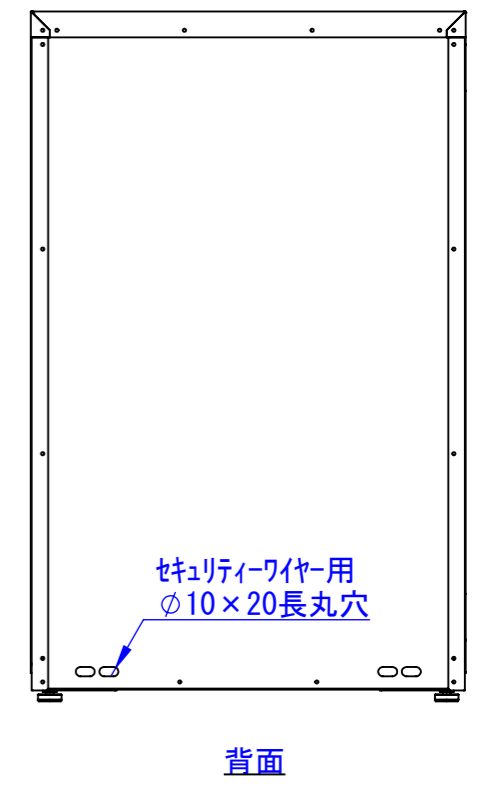

2022/10/31

表面処理：
IW：アイボリーホワイト
CG：チャコールグレー
WB：ウォルナットブラウン
RN：ラスティックネイビー

Designed by D_Higashi	Checked by -	Approved by - date -	Filename SDDV162G1001-L	Date 22/10/20	Scale 1:8
エス・ディ・エス株式会社			宅配キーパー-tumiki スーパーラージ		
			TK110-□-L	Edition -	Sheet 1/1