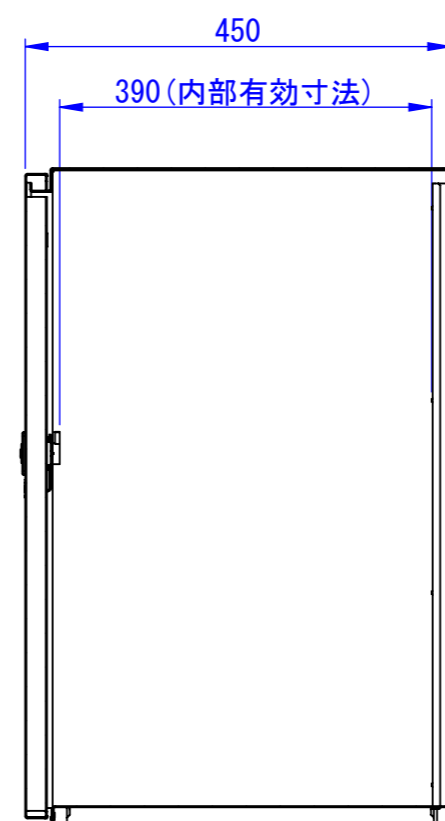

底面

天面

正面 (扉を外した状態)

正面

断面図 A-A

背面

2017/09/27

表面処理
 IW : アイボリーホワイト
 CG : チャコールグレー
 WB : ウォールナットブラウン

Designed by K_Ikeda	Checked by -	Approved by - date 17/09/27	Filename -	Date 17/07/05	Scale 1:8
エス・ディ・エス株式会社			TK11-□-R		
			SDDV099G1001	Edition -	Sheet 1/1