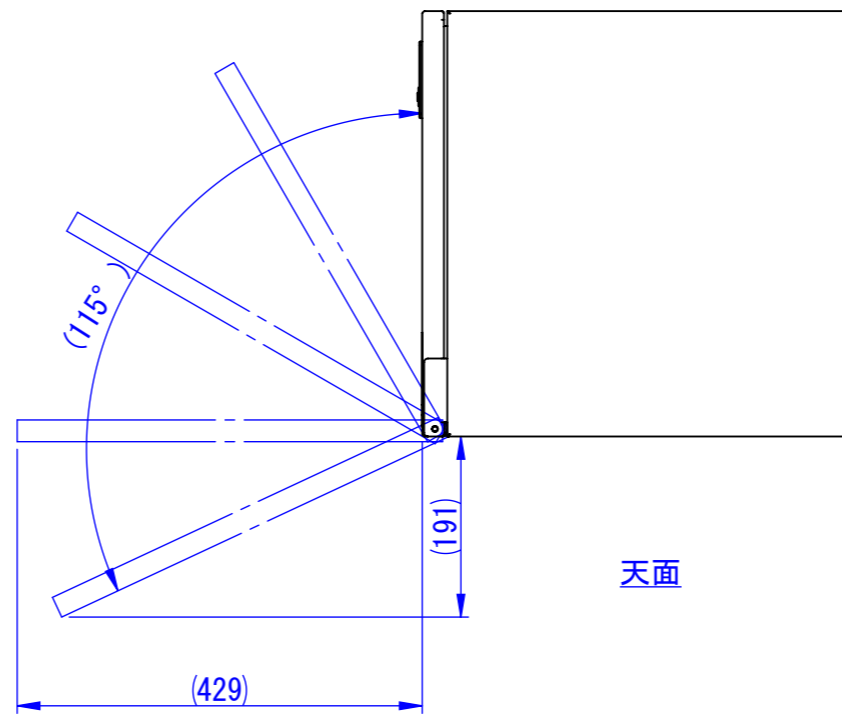

底面

天面

正面 (扉を外した状態)

正面

断面図 A-A

背面

2017/09/27

表面処理
 IW : アイボリーホワイト
 CG : チャコールグレー
 WB : ウォールナットブラウン

Designed by K_Ikeda	Checked by -	Approved by - date 17/09/27	Filename -	Date 17/07/05	Scale 1:8
エス・ディ・エス株式会社			TK11-□-R		
			SDDV099G1001	Edition -	Sheet 1/1