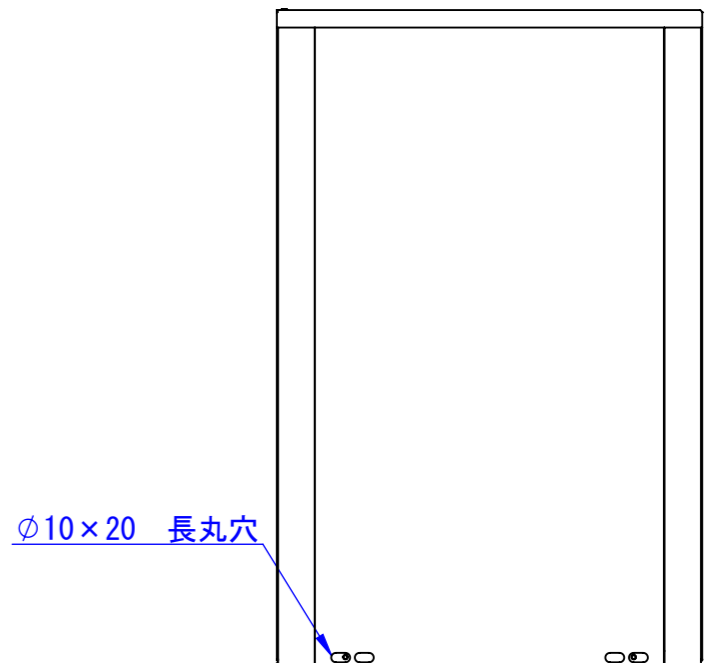

底面

天面

正面 (扉を外した状態)

正面

断面図 A-A

背面

2017/09/27

表面処理
 IW : アイボリーホワイト
 CG : チャコールグレー
 WB : ウォールナットブラウン

Designed by K_Ikeda	Checked by -	Approved by - date 17/09/27	Filename -	Date 17/07/05	Scale 1:8
エス・ディ・エス株式会社			TK11-□-R		
			SDDV099G1001	Edition -	Sheet 1/1