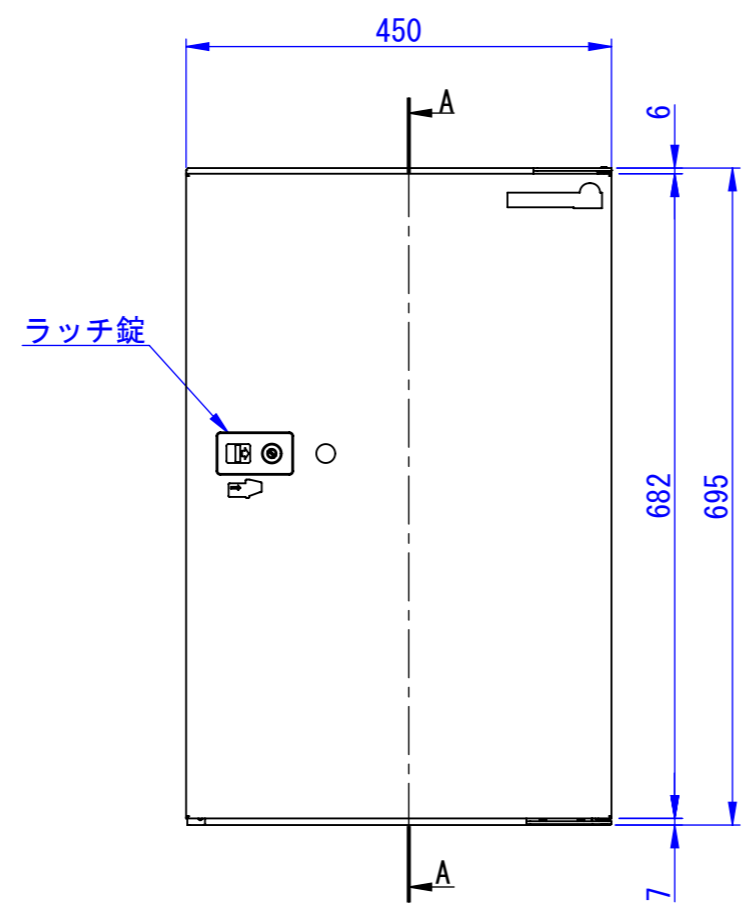

底面

天面

正面 (扉を外した状態)

正面

断面図 A-A

背面

2017/09/27

表面処理
 IW : アイボリーホワイト
 CG : チャコールグレー
 WB : ウォールナットブラウン

Designed by K_Ikeda	Checked by -	Approved by - date 17/09/27	Filename -	Date 17/07/05	Scale 1:8
エス・ディ・エス株式会社			TK11-□-R		
			SDDV099G1001	Edition -	Sheet 1/1