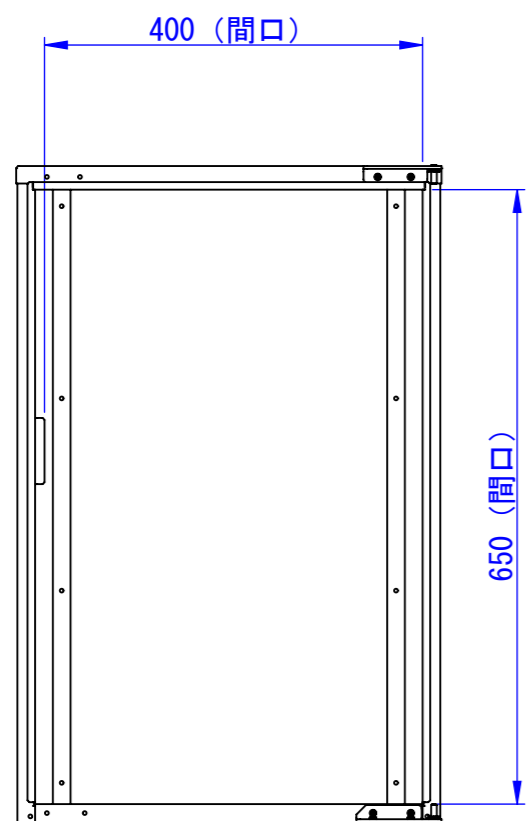

底面

天面

正面 (扉を外した状態)

正面

断面図 A-A

背面

2017/09/27

表面処理
 IW : アイボリーホワイト
 CG : チャコールグレー
 WB : ウォールナットブラウン

Designed by K_Ikeda	Checked by -	Approved by - date 17/09/27	Filename -	Date 17/07/05	Scale 1:8
エス・ディ・エス株式会社			TK11-□-R		
			SDDV099G1001	Edition -	Sheet 1/1