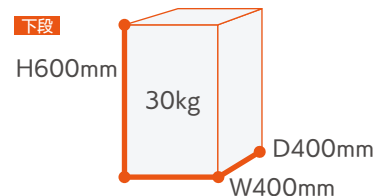

収納サイズ

・製品は組立完成品でお届けいたします。・保証はご購入後1年間、不具合部品の代品発送にて対応させていただきます。・型式/仕様その他の記載内容は、予告なく変更する場合があります。・価格は全て消費税別の価格です。

SDS エスディエス株式会社

www.world-sds.co.jp

お問い合わせ Tel:0120-74-1003
Email:sales@world-sds.co.jp

東京オフィス 〒101-0032 東京都千代田区岩本町3-11-15
アーバンネット岩本町ビル3F
Tel:03-5820-1003 Fax:03-5820-1004

大阪オフィス 〒533-0033 大阪市東淀川区東中島1-18-22
新大阪丸ビル別館6階6-5号室
Tel:06-7670-1003 Fax:06-7670-1007

本社・工場・物流C 〒924-0011 石川県白山市横江町1003番地