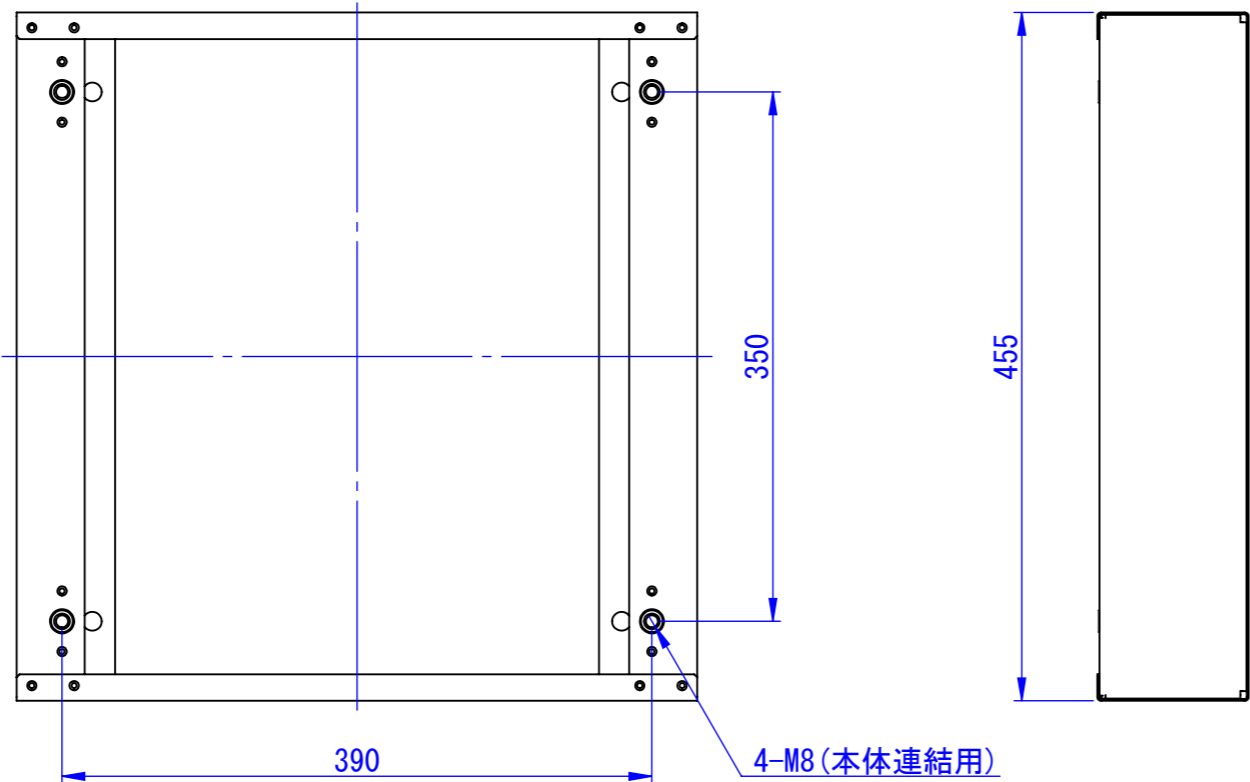

B

C

D

E

F

2025/06/20

表面処理
 MW : マットホワイト
 MG : マットグレー
 WB : ウォルナットブラウン

Designed by K_Ikeda	Checked by -	Approved by - date -	Filename SDDV158G0301	Date 24/03/05	Scale 1:5
エス・ディ・エス株式会社			宅配キーパー A スタンド ベース		
			TKB80-10□		Edition -