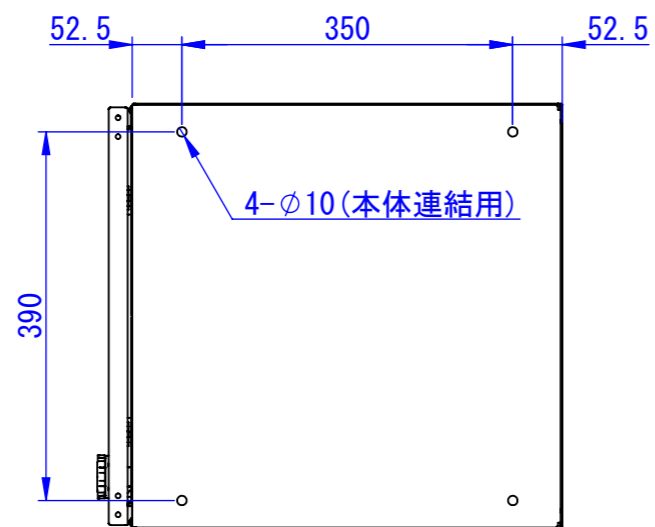

C

D

E

F

底面

天面

※右側面は壁面から250mm以上空けて設置してください

2025/06/20

正面(扉を外した状態)

正面

側面

背面

表面処理  
 MW : マットホワイト  
 MG : マットグレー  
 WB : ウォルナットブラウン

最大投函可能サイズ  
 W350 × H35 × D390mm

Designed by K_Ikeda	Checked by -	Approved by - date -	Filename SDDV158G4001	Date 24/03/05	Scale 1:8
エス・ディ・エス株式会社			集合住宅向け宅配ボックスポストユニット		
			TK84-□-R		Edition -