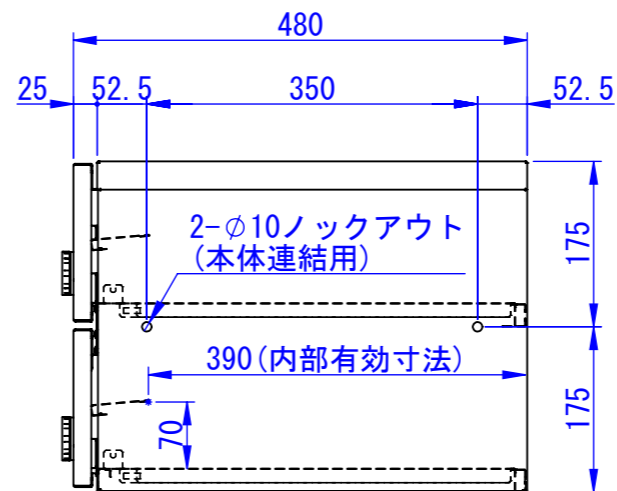

C

D

E

F

底面

天面

※右側面は壁面から250mm以上空けて設置してください

2025/06/20

正面(扉を外した状態)

正面

側面

背面

表面処理  
 MW : マットホワイト  
 MG : マットグレー  
 WB : ウォルナットブラウン

最大投函可能サイズ  
 W350 × H35 × D390mm

Designed by K_Ikeda	Checked by -	Approved by - date -	Filename SDDV158G4001	Date 24/03/05	Scale 1:8
エス・ディ・エス株式会社			集合住宅向け宅配ボックスポストユニット		
			TK84-□-R		Edition -