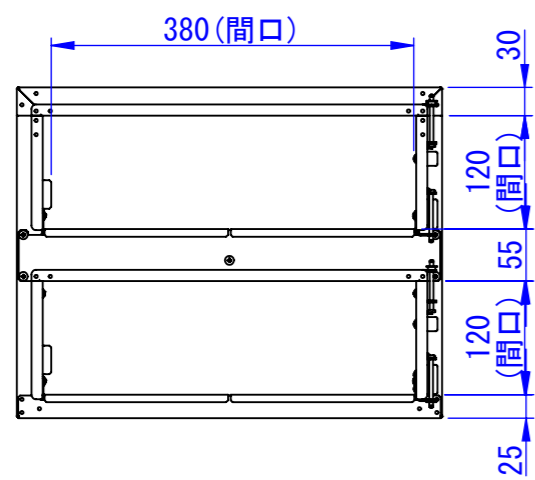

C

D

E

F

底面

天面

※右側面は壁面から250mm以上空けて設置してください

2025/06/20

正面(扉を外した状態)

正面

側面

背面

表面処理  
 MW : マットホワイト  
 MG : マットグレー  
 WB : ウォルナットブラウン

最大投函可能サイズ  
 W350 × H35 × D390mm

Designed by K_Ikeda	Checked by -	Approved by - date -	Filename SDDV158G4001	Date 24/03/05	Scale 1:8
エス・ディ・エス株式会社			集合住宅向け宅配ボックスポストユニット		
			TK84-□-R		Edition -