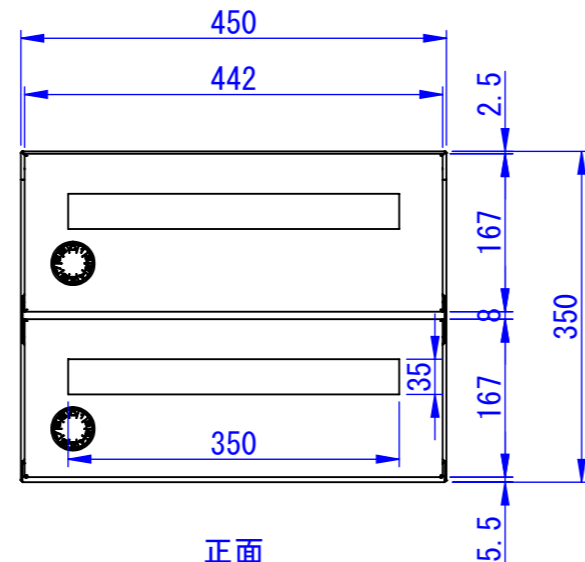

C

D

E

F

底面

天面

※右側面は壁面から250mm以上空けて設置してください

2025/06/20

正面(扉を外した状態)

正面

側面

背面

表面処理  
 MW : マットホワイト  
 MG : マットグレー  
 WB : ウォルナットブラウン

最大投函可能サイズ  
 W350 × H35 × D390mm

Designed by K_Ikeda	Checked by -	Approved by - date -	Filename SDDV158G4001	Date 24/03/05	Scale 1:8
エス・ディ・エス株式会社			集合住宅向け宅配ボックスポストユニット		
			TK84-□-R		Edition -