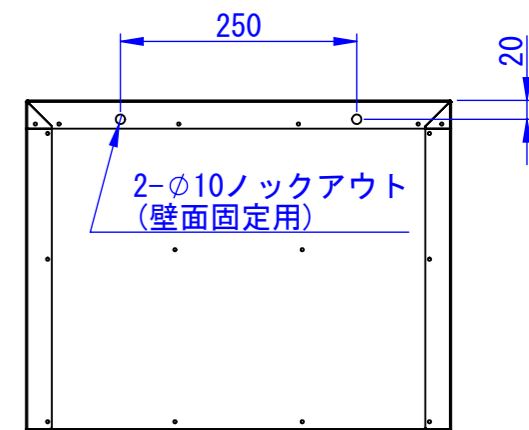

C

D

E

F

底面

天面

※右側面は壁面から250mm以上空けて設置してください

2025/06/20

正面(扉を外した状態)

正面

側面

背面

表面処理  
 MW : マットホワイト  
 MG : マットグレー  
 WB : ウォルナットブラウン

最大投函可能サイズ  
 W350 × H35 × D390mm

Designed by K_Ikeda	Checked by -	Approved by - date -	Filename SDDV158G4001	Date 24/03/05	Scale 1:8
エス・ディ・エス株式会社			集合住宅向け宅配ボックスポストユニット		
			TK84-□-R		Edition -