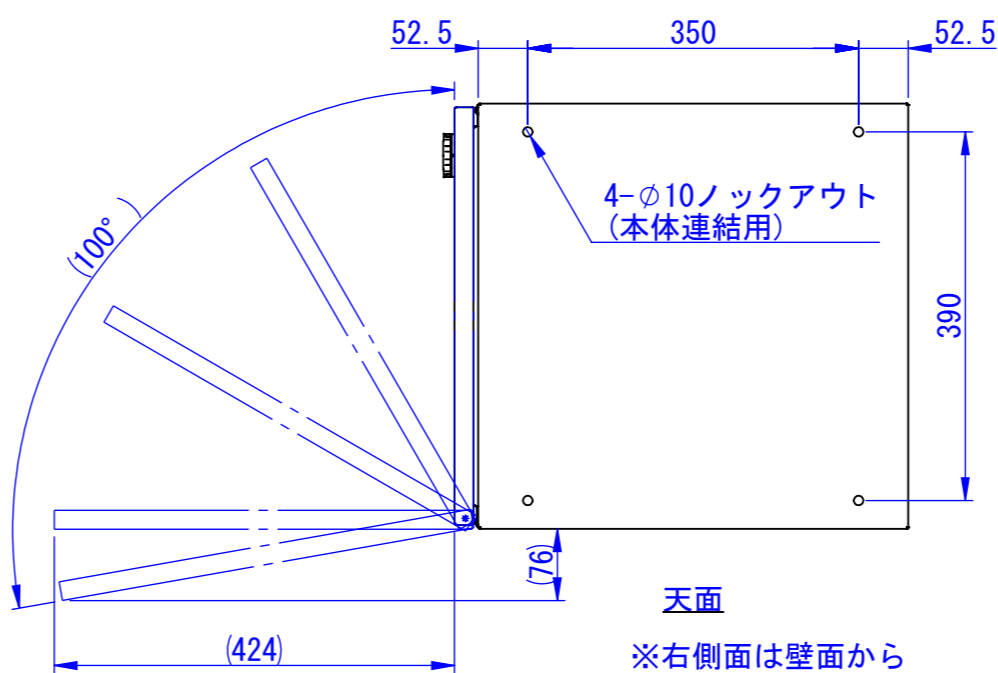

C

D

E

F

底面

天面

※右側面は壁面から250mm以上空けて設置してください

2025/06/20

正面(扉を外した状態)

正面

側面

背面

表面処理  
 MW : マットホワイト  
 MG : マットグレー  
 WB : ウォルナットブラウン

最大投函可能サイズ  
 W350 × H35 × D390mm

Designed by K_Ikeda	Checked by -	Approved by - date -	Filename SDDV158G4001	Date 24/03/05	Scale 1:8
エス・ディ・エス株式会社			集合住宅向け宅配ボックスポストユニット		
			TK84-□-R		Edition -