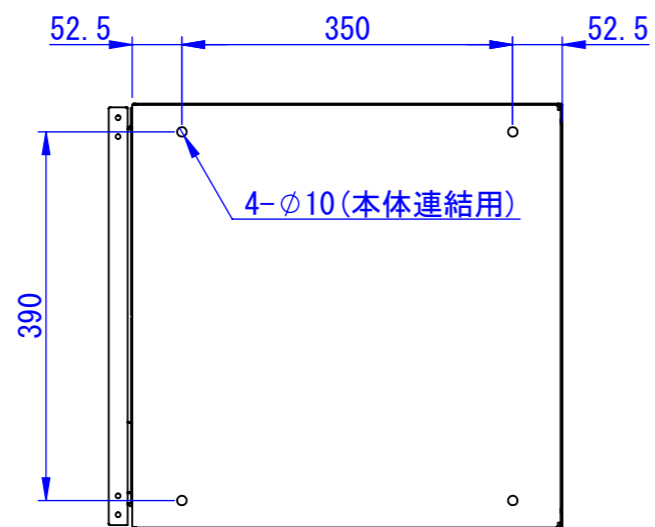

C

D

E

F

底面

天面

※右側面は壁面から250mm以上離して設置してください

正面(扉を外した状態)

正面

側面

背面

2025/06/20

表面処理  
 MW : マットホワイト  
 MG : マットグレー  
 WB : ウォルナットブラウン

Designed by K_Ikeda	Checked by -	Approved by - date -	Filename SDDV158G2001	Date 24/03/05	Scale 1:8
エス・ディ・エス株式会社			宅配キーパー A スタンダード セミラージ		
			TK82-□-R		Edition -