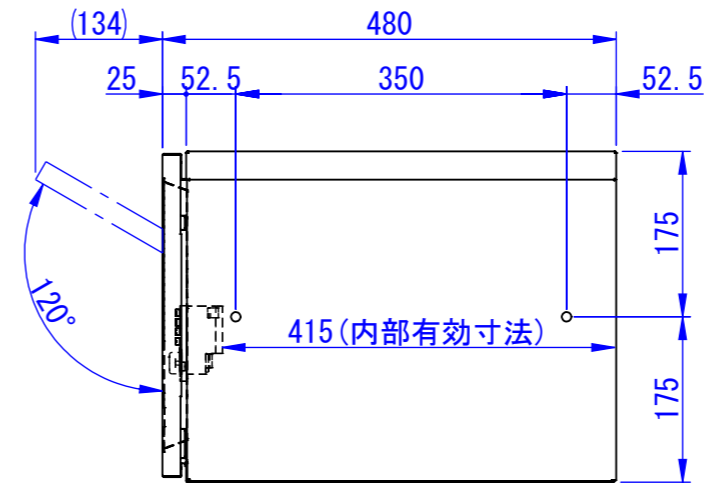

C

D

E

F

底面

天面

※右側面は壁面から250mm以上離して設置してください

正面(扉を外した状態)

正面

側面

背面

2025/06/20

表面処理  
 MW : マットホワイト  
 MG : マットグレー  
 WB : ウォルナットブラウン

Designed by K_Ikeda	Checked by -	Approved by - date -	Filename SDDV158G2001	Date 24/03/05	Scale 1:8
エス・ディ・エス株式会社			宅配キーパー A スタンダード セミラージ		
			TK82-□-R		Edition -