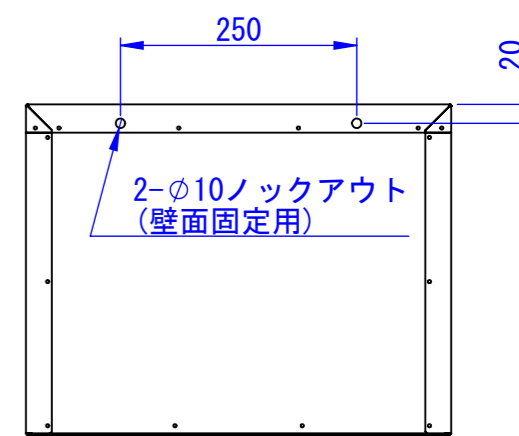

C

D

E

F

底面

天面

※右側面は壁面から250mm以上離して設置してください

正面(扉を外した状態)

正面

側面

背面

2025/06/20

表面処理  
 MW : マットホワイト  
 MG : マットグレー  
 WB : ウォルナットブラウン

Designed by K_Ikeda	Checked by -	Approved by - date -	Filename SDDV158G2001	Date 24/03/05	Scale 1:8
エス・ディ・エス株式会社			宅配キーパー A スタンダード セミラージ		
			TK82-□-R		Edition -