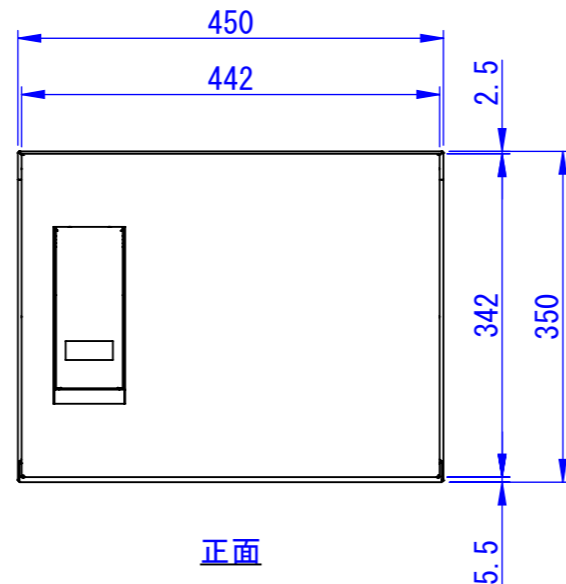

C

D

E

F

底面

天面

※右側面は壁面から250mm以上離して設置してください

正面(扉を外した状態)

正面

側面

背面

2025/06/20

表面処理  
 MW : マットホワイト  
 MG : マットグレー  
 WB : ウォルナットブラウン

Designed by K_Ikeda	Checked by -	Approved by - date -	Filename SDDV158G2001	Date 24/03/05	Scale 1:8
エス・ディ・エス株式会社			宅配キーパー A スタンダード セミラージ		
			TK82-□-R		Edition -