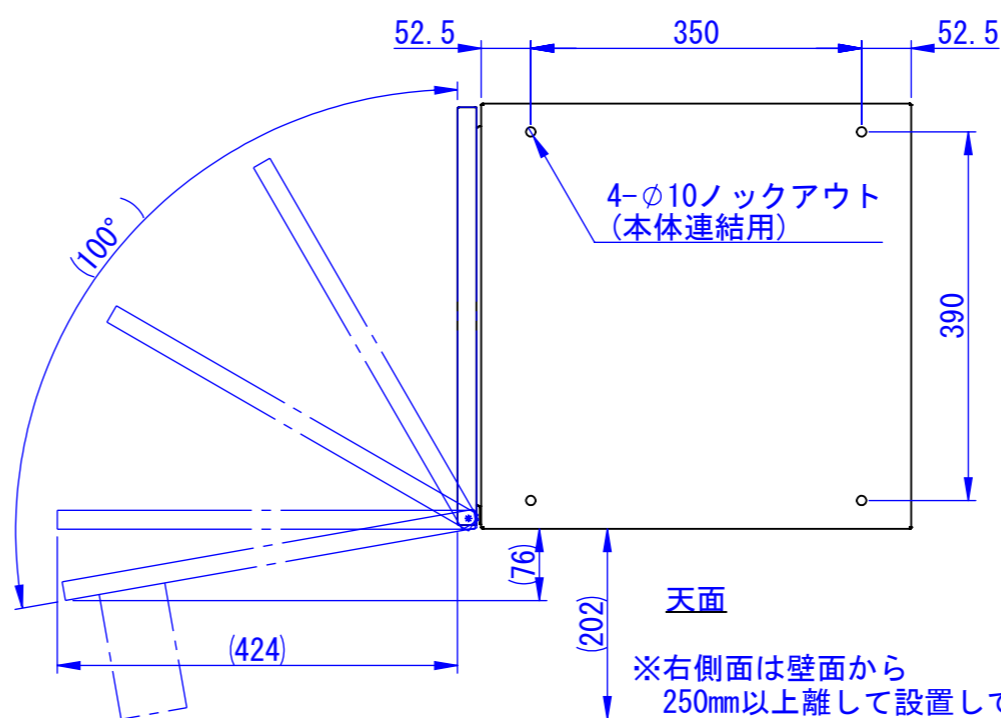

C

D

E

F

底面

天面

※右側面は壁面から250mm以上離して設置してください

正面(扉を外した状態)

正面

側面

背面

2025/06/20

表面処理  
 MW : マットホワイト  
 MG : マットグレー  
 WB : ウォルナットブラウン

Designed by K_Ikeda	Checked by -	Approved by - date -	Filename SDDV158G2001	Date 24/03/05	Scale 1:8
エス・ディ・エス株式会社			宅配キーパー A スタンダード セミラージ		
			TK82-□-R		Edition -