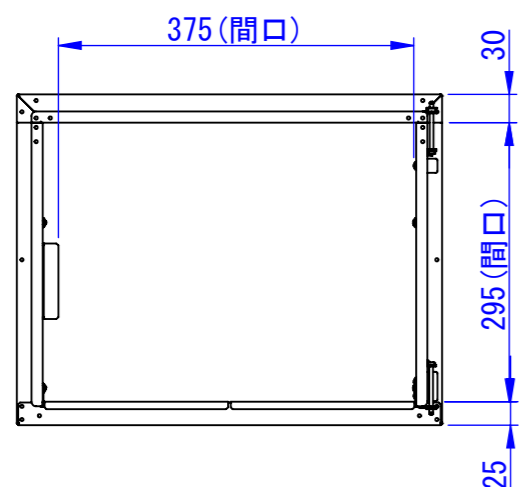

C

D

E

F

底面

天面

※右側面は壁面から250mm以上離して設置してください

正面(扉を外した状態)

正面

側面

背面

2025/06/20

表面処理  
 MW : マットホワイト  
 MG : マットグレー  
 WB : ウォルナットブラウン

Designed by K_Ikeda	Checked by -	Approved by - date -	Filename SDDV158G2001	Date 24/03/05	Scale 1:8
エス・ディ・エス株式会社			宅配キーパー A スタンダード セミラージ		
			TK82-□-R		Edition -