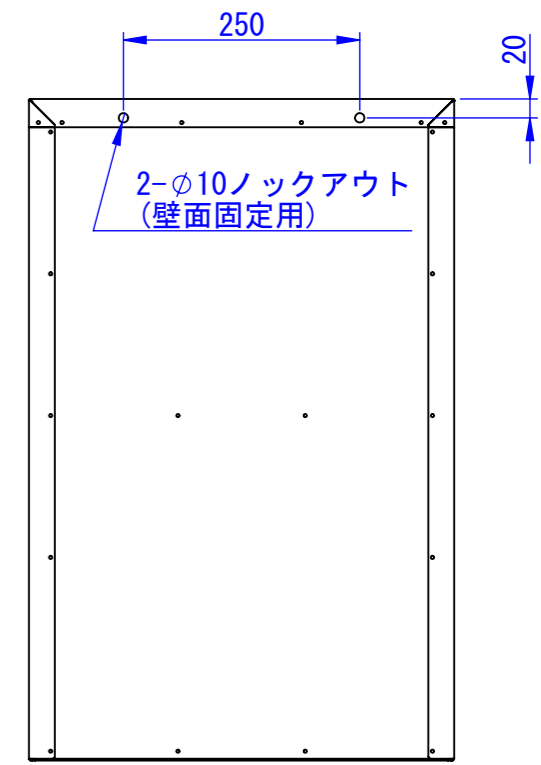

A
B
C
D
E
F

2024/03/05

F

底面

天面

※右側面は壁面から
250mm以上空けて設置してください

正面(扉を外した状態)

正面

側面

背面

表面処理
IW: アイボリーホワイト
CG: チャコールグレー
WB: ウォルナットブラウン

Designed by K_Ikeda	Checked by -	Approved by - date -	Filename SDDV158G3001	Date 24/03/05	Scale 1:8
エス・ディ・エス株式会社			宅配キーパ - A スタンド セミラジユニット		
			TK73-□-R-A	Edition -	Sheet 1/1