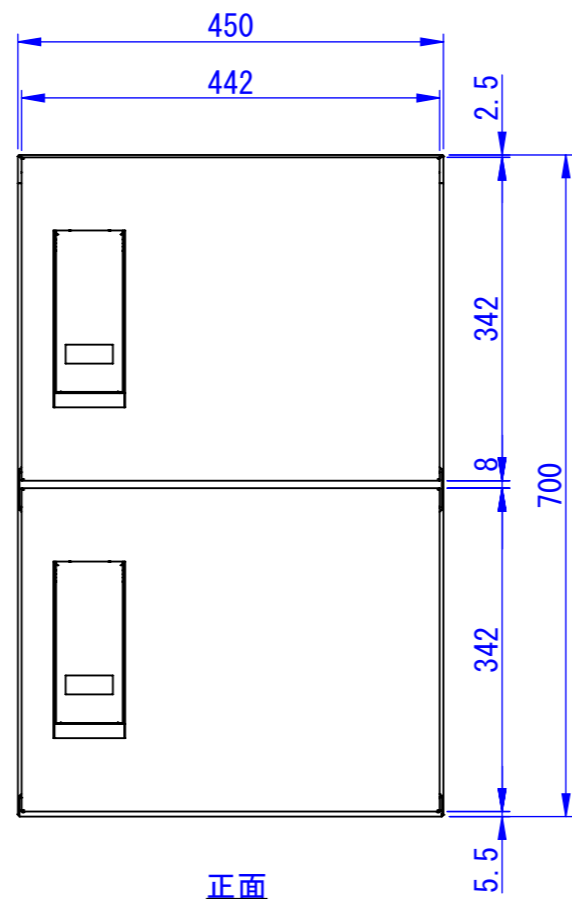

A
B
C
D
E
F

2024/03/05

F

底面

天面

※右側面は壁面から
250mm以上空けて設置してください

正面(扉を外した状態)

正面

側面

背面

表面処理
IW: アイボリーホワイト
CG: チャコールグレー
WB: ウォルナットブラウン

Designed by K_Ikeda	Checked by -	Approved by - date -	Filename SDDV158G3001	Date 24/03/05	Scale 1:8
エス・ディ・エス株式会社			宅配キーパ - A スタンド セミラジユニット		
			TK73-□-R-A	Edition -	Sheet 1/1