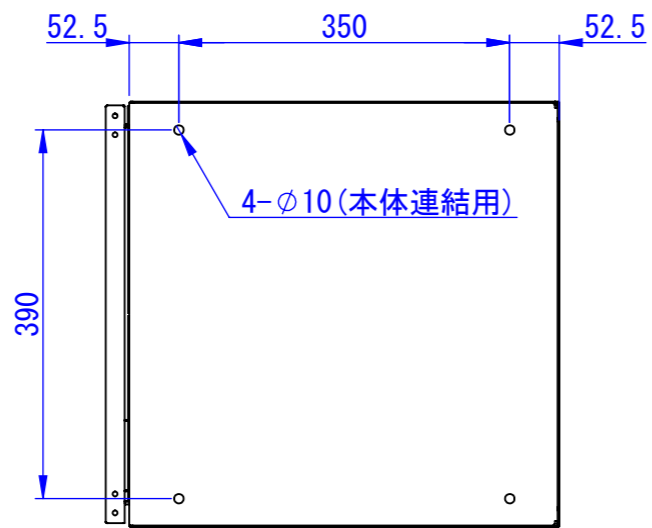

A
B
C
D
E
F

2024/03/05

F

底面

天面

※右側面は壁面から
250mm以上空けて設置してください

正面(扉を外した状態)

正面

側面

背面

表面処理
IW: アイボリーホワイト
CG: チャコールグレー
WB: ウォルナットブラウン

Designed by K_Ikeda	Checked by -	Approved by - date -	Filename SDDV158G3001	Date 24/03/05	Scale 1:8
エス・ディ・エス株式会社			宅配キーパ - A スタンド セミラジユニット		
			TK73-□-R-A	Edition -	Sheet 1/1