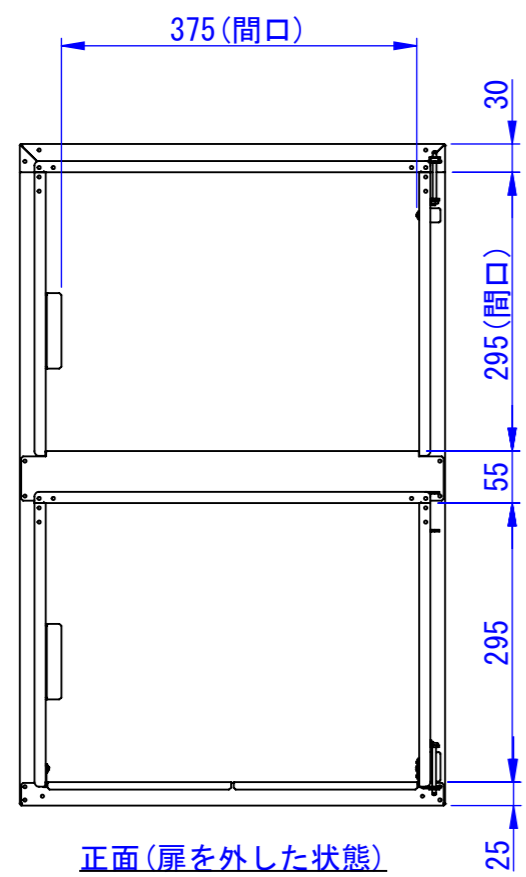

A
B
C
D
E
F

2024/03/05

F

底面

天面

※右側面は壁面から
250mm以上空けて設置してください

正面(扉を外した状態)

正面

側面

背面

表面処理
IW: アイボリーホワイト
CG: チャコールグレー
WB: ウォルナットブラウン

Designed by K_Ikeda	Checked by -	Approved by - date -	Filename SDDV158G3001	Date 24/03/05	Scale 1:8
エス・ディ・エス株式会社			宅配キーパ - A スタンド セミラジユニット		
			TK73-□-R-A	Edition -	Sheet 1/1