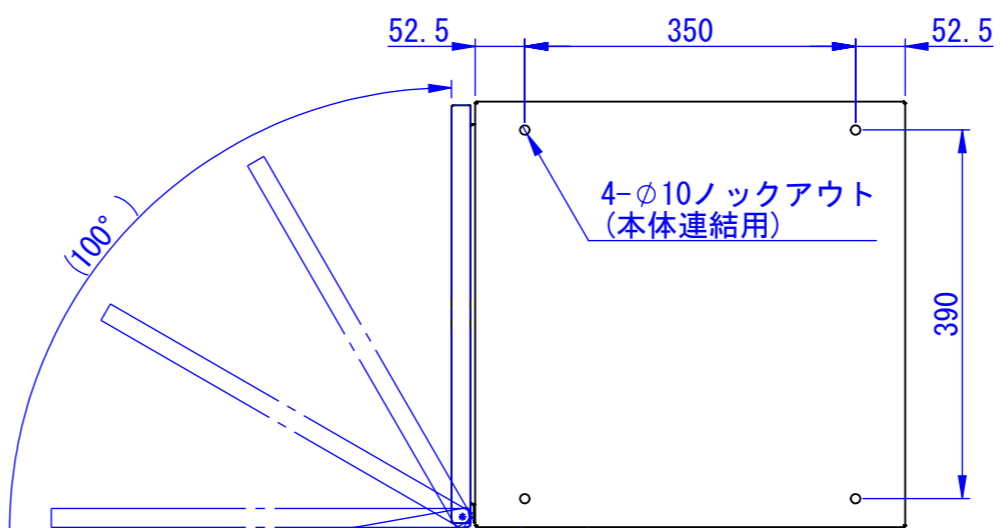

A
B
C
D
E
F

2024/03/05

F

底面

天面

※右側面は壁面から
250mm以上空けて設置してください

正面(扉を外した状態)

正面

側面

背面

表面処理
IW: アイボリーホワイト
CG: チャコールグレー
WB: ウォルナットブラウン

Designed by K_Ikeda	Checked by -	Approved by - date -	Filename SDDV158G3001	Date 24/03/05	Scale 1:8
エス・ディ・エス株式会社			宅配キーパ - A スタンド セミラジユニット		
			TK73-□-R-A	Edition -	Sheet 1/1