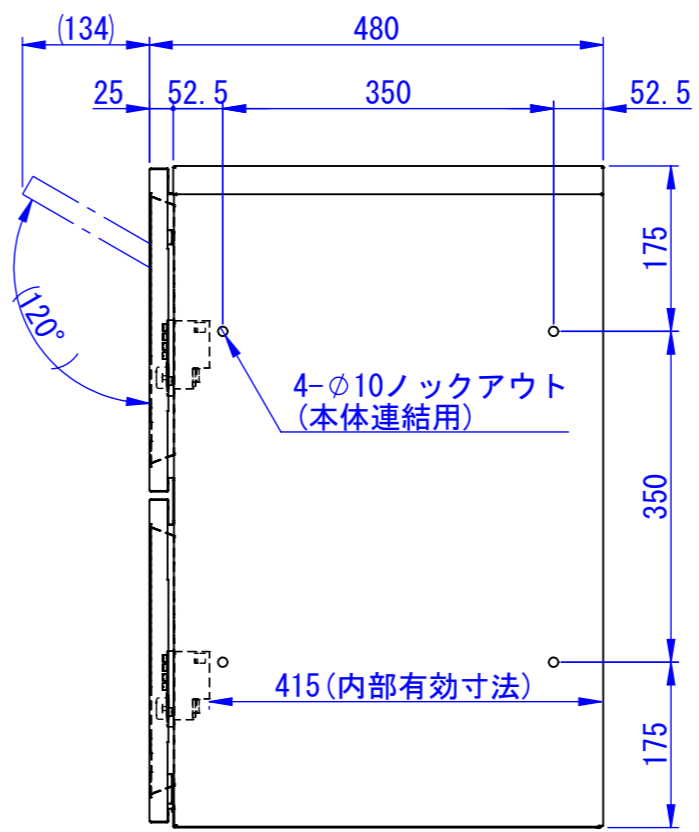

A
B
C
D
E
F

2024/03/05

F

底面

天面

※右側面は壁面から
250mm以上空けて設置してください

正面(扉を外した状態)

正面

側面

背面

表面処理
IW: アイボリーホワイト
CG: チャコールグレー
WB: ウォルナットブラウン

Designed by K_Ikeda	Checked by -	Approved by - date -	Filename SDDV158G3001	Date 24/03/05	Scale 1:8
エス・ディ・エス株式会社			宅配キーパ - A スタンド セミラジユニット		
			TK73-□-R-A	Edition -	Sheet 1/1