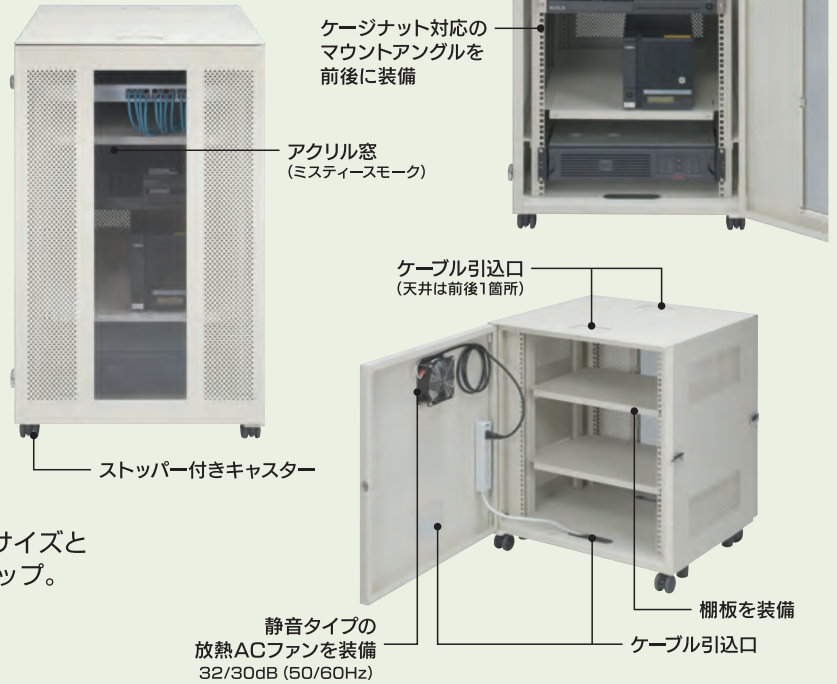

ネットワーク用キャビネット-小型19インチラック

NetCabi

ネット・キャビ Light ライト

ケーブルがスッキリ!

ケーブル引込み口を天井、底面、背面に装備。
見た目すっきりで室内もクールなレイアウトに!

マウントアングルで簡単収納。

ケージナット対応のマウントアングルを前後に装備。

いままでにない静音設計。

デスクの
下に納める

NCL-665

デスクと
並べる

SDS エスディエス株式会社

オフィスのコンピュータ周辺機器とケーブルをスッキリと収納！

EIA規格のマウントアングルを装備した小型19インチラック。
 オフィス環境に必要な機能を標準で装備。

オフィス環境にあわせて
 高さが選べる**3つのタイプ**。

■デスクの下に収まるサイズ
H600タイプ

■デスクに並べるサイズ
H700タイプ

■スタンドアロンサイズ
H1000タイプ

の3つのタイプに、奥行きがD550のコンパクトサイズと
 D850のスタンダードサイズをそれぞれラインナップ。

ネットキャビライต์ 寸法及び仕様

| 型式 | W | H | D | 質量(kg) | 耐荷重 | 棚板サイズ(mm) | ユニット数 | 付属品 | 価格(税抜) | |
|----------|-----|------|------|--------|------------------------------------|--------------|--------------|---|---------|----------|
| NCL-665 | 600 | 600 | 550 | 35 | 総耐荷重:150kg 棚板:50kg/枚 底板:60kg | W425×D335 2枚 | 11 | 取扱説明書 ケーブル引込口キャップ 鍵:2個 (H600/700タイプ) 4個 (H1000タイプ) M5ゲージナットセット:20個 3P4口抜き止めOAタップ | 60,000円 | |
| NCL-668 | | | 850 | 48 | | W425×D635 2枚 | 11 | | 68,000円 | |
| NCL-675 | | 700 | 550 | 38 | | W425×D335 2枚 | 13 | | 70,000円 | |
| NCL-678 | | | 850 | 51 | | W425×D635 2枚 | 13 | | 78,000円 | |
| NCL-6105 | | 1000 | 1000 | 550 | | 51 | W425×D335 3枚 | | 20 | 98,000円 |
| NCL-6108 | | | | 850 | | 68 | W425×D635 3枚 | | 20 | 100,000円 |