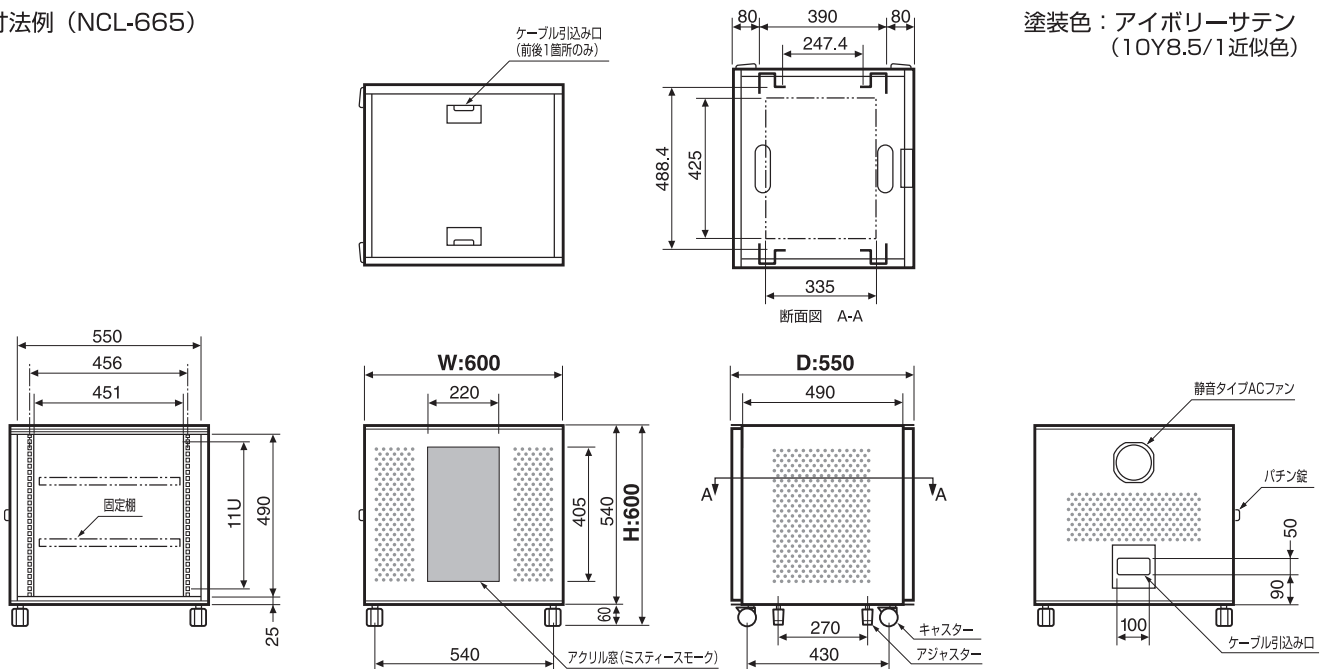

ネットキャビライต์ 寸法及び仕様

型式	W	H	D	質量(kg)	耐荷重	棚板サイズ(mm)	ユニット数	付属品	価格(税抜)	
NCL-665	600	600	550	35	総耐荷重:150kg 棚板:50kg/枚 底板:60kg	W425×D335 2枚	11	取扱説明書 ケーブル引込口キャップ 鍵:2個 (H600/700タイプ) 4個 (H1000タイプ) M5ゲージナットセット:20個 3P4口抜き止めOAタップ	60,000円	
NCL-668			850	48		W425×D635 2枚	11		68,000円	
NCL-675		700	550	38		W425×D335 2枚	13		70,000円	
NCL-678			850	51		W425×D635 2枚	13		78,000円	
NCL-6105		1000	1000	550		51	W425×D335 3枚		20	98,000円
NCL-6108				850		68	W425×D635 3枚		20	100,000円

寸法例 (NCL-665)