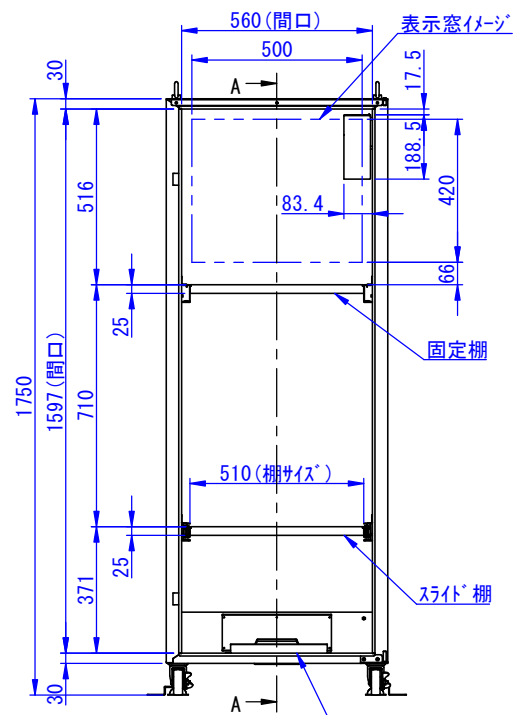

底面

マウス台
W170×D110

クロメット
キボート収納部詳細
USBポート
3ケロ

断面図 A-A

マグネット付OAタップ
ケーブル長5m(添付品)

2023/01/24

Designed by K Kitamura	Checked by _	Approved by - date _	Filename SDDV159G0202	Date 22/02/18	Scale 1:15
---------------------------	-----------------	-------------------------	--------------------------	------------------	---------------