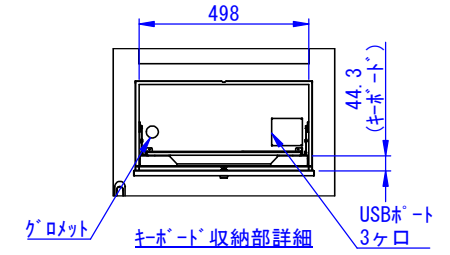

RevNo	Revision note	Date	Signature	Checked
-------	---------------	------	-----------	---------

2023/01/24

表面処理:
 本体色: 7.5Y6/0.5レザートン
 扉色: N4.0レザートン

Designed by K.Kitamura	Checked by -	Approved by - date -	Filename SDDV159G0201	Date 22/02/17	Scale 1:15
エス・ディ・エス株式会社			まもる君WP Standard		
			WS-171F	Edition -	Sheet 1/1

底面

マウス台
W170×D110

クロメット
キボート収納部詳細
USBポート
3ケロ

断面図 A-A

マグネット付OAタップ
ケーブル長5m(添付品)

2023/01/24

Designed by K Kitamura	Checked by _	Approved by - date _	Filename SDDV159G0202	Date 22/02/18	Scale 1:15
---------------------------	-----------------	-------------------------	--------------------------	------------------	---------------