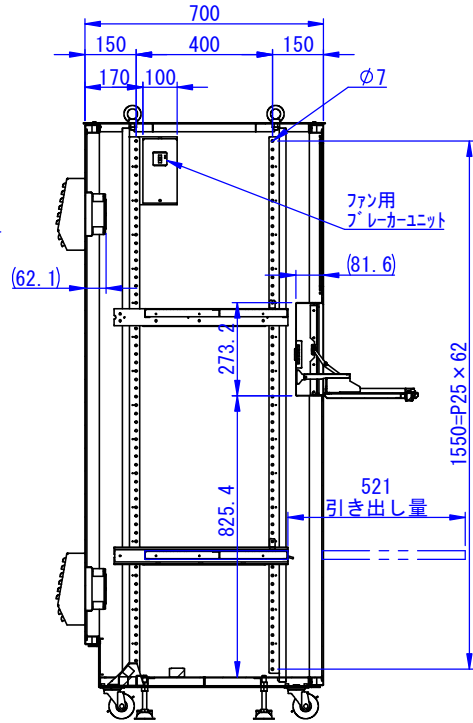

RevNo	Revision note	Date	Signature	Checked
-------	---------------	------	-----------	---------

2023/01/24

表面処理:
 本体色: 7.5Y6/0.5レザートン
 扉色: N4.0レザートン

Designed by K.Kitamura	Checked by -	Approved by - date -	Filename SDDV159G0201	Date 22/02/17	Scale 1:15
エス・ディ・エス株式会社			まもる君WP Standard		
			WS-171F	Edition -	Sheet 1/1

底面

マウス台
W170×D110

クロメット
キボート収納部詳細
USBポート
3ケロ

断面図 A-A

マグネット付OAタップ
ケーブル長5m(添付品)

2023/01/24

Designed by K Kitamura	Checked by _	Approved by - date _	Filename SDDV159G0202	Date 22/02/18	Scale 1:15
---------------------------	-----------------	-------------------------	--------------------------	------------------	---------------