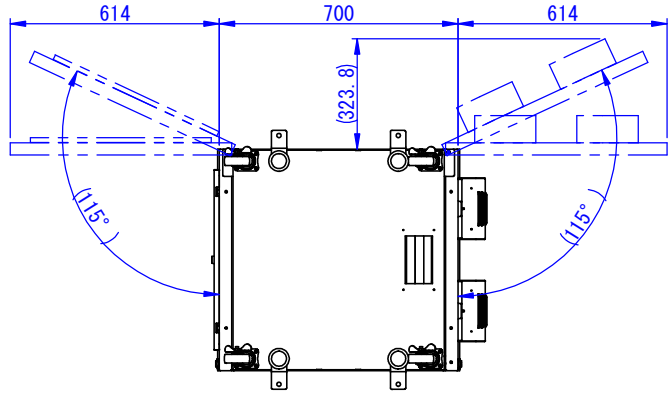

RevNo	Revision note	Date	Signature	Checked
-------	---------------	------	-----------	---------

2023/01/24

表面処理:
 本体色: 7.5Y6/0.5レザートン
 扉色: N4.0レザートン

Designed by K.Kitamura	Checked by -	Approved by - date -	Filename SDDV159G0201	Date 22/02/17	Scale 1:15
エス・ディ・エス株式会社			まもる君WP Standard		
			WS-171F	Edition -	Sheet 1/1

底面

マウス台
W170×D110

クロメット
キボート収納部詳細
USBポート
3ケロ

断面図 A-A

マグネット付OAタップ
ケーブル長5m(添付品)

2023/01/24

Designed by K Kitamura	Checked by _	Approved by - date _	Filename SDDV159G0202	Date 22/02/18	Scale 1:15
---------------------------	-----------------	-------------------------	--------------------------	------------------	---------------