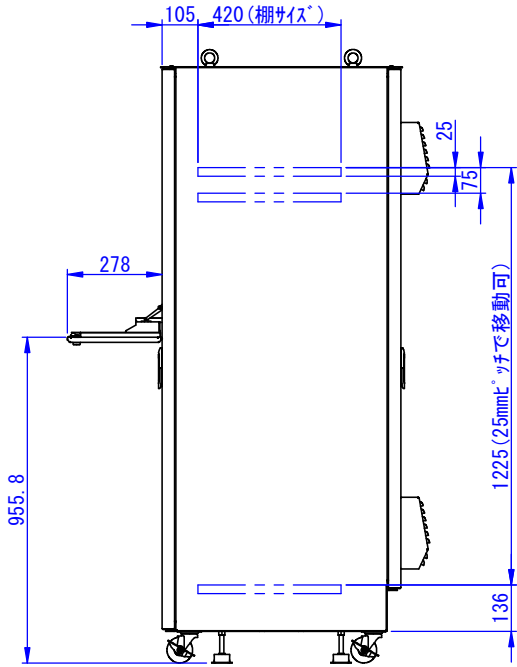

RevNo	Revision note	Date	Signature	Checked
-------	---------------	------	-----------	---------

2023/01/24

表面処理:
 本体色: 7.5Y6/0.5レザートン
 扉色: N4.0レザートン

Designed by K.Kitamura	Checked by -	Approved by - date -	Filename SDDV159G0201	Date 22/02/17	Scale 1:15
エス・ディ・エス株式会社			まもる君WP Standard		
			WS-171F	Edition -	Sheet 1/1

底面

マウス台
W170×D110

クロメット
キボート収納部詳細
USBポート
3ケロ

断面図 A-A

マグネット付OAタップ
ケーブル長5m(添付品)

2023/01/24

Designed by K Kitamura	Checked by _	Approved by - date _	Filename SDDV159G0202	Date 22/02/18	Scale 1:15
---------------------------	-----------------	-------------------------	--------------------------	------------------	---------------