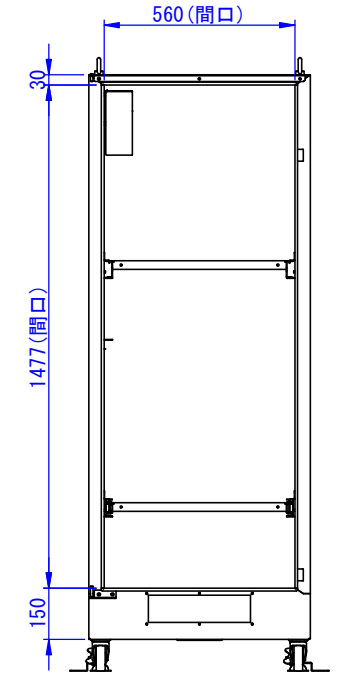

底面

マウス台
W170×D110

クロメット
キボート収納部詳細
USBポート
3ケロ

断面図 A-A

マグネット付OAタップ
ケーブル長5m(添付品)

2023/01/24

Designed by K Kitamura	Checked by _	Approved by - date _	Filename SDDV159G0202	Date 22/02/18	Scale 1:15
---------------------------	-----------------	-------------------------	--------------------------	------------------	---------------