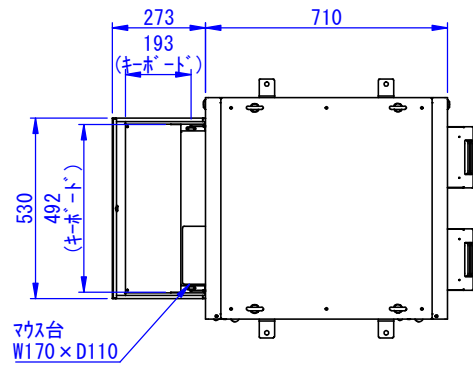

RevNo	Revision note	Date	Signature	Checked
-------	---------------	------	-----------	---------

2023/01/24

表面処理:
 本体色: 7.5Y6/0.5レザートン
 扉色: N4.0レザートン

Designed by K.Kitamura	Checked by -	Approved by - date -	Filename SDDV159G0201	Date 22/02/17	Scale 1:15
エス・ディ・エス株式会社			まもる君WP Standard		
			WS-171F	Edition -	Sheet 1/1

底面

マウス台
W170×D110

クロメット
キボート収納部詳細
USBポート
3ケロ

断面図 A-A

マグネット付OAタップ
ケーブル長5m(添付品)

2023/01/24

Designed by K Kitamura	Checked by _	Approved by - date _	Filename SDDV159G0202	Date 22/02/18	Scale 1:15
---------------------------	-----------------	-------------------------	--------------------------	------------------	---------------