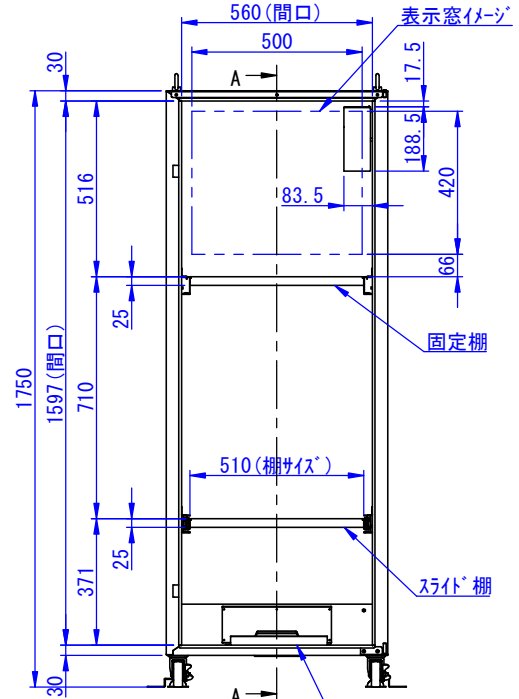

2023/01/24

表面処理:
 本体色: 7.5Y6/0.5レザ-ト-ン or HL or ミカキ
 扉色: N4.0レザ-ト-ン or HL or ミカキ

| | | | | | |
|---------------------------|-----------------|-------------------------|------------------------------|------------------|---------------|
| Designed by K.Kitamura | Checked by - | Approved by - date - | Filename SDDV159G0201-SUS | Date 22/02/17 | Scale 1:15 |
| エス・ディ・エス株式会社 | | | まもる君WP Standard SUS | | |
| | | | WS-171F-SUS | | Edition - |

底面

マウス台 W170×D110
クロメット
キボート収納部詳細
USBポート 3ケロ

断面図 A-A

表示窓イメージ
マグネット付OAタップ
ケーブル長5m(添付品)

2023/01/24

| | | | | | |
|---------------------------|-----------------|-------------------------|------------------------------|------------------|---------------|
| Designed by K.Kitamura | Checked by _ | Approved by - date _ | Filename SDDV159G0202-SUS | Date 22/02/18 | Scale 1:15 |
|---------------------------|-----------------|-------------------------|------------------------------|------------------|---------------|