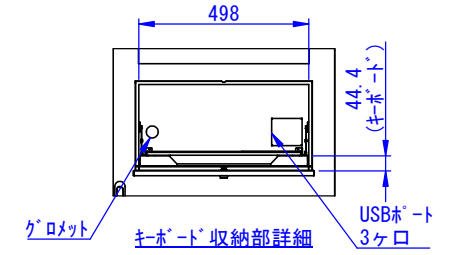

2023/01/24

表面処理:
 本体色: 7.5Y6/0.5レザ-ト-ン or HL or ミカキ
 扉色: N4.0レザ-ト-ン or HL or ミカキ

| | | | | | |
|---------------------------|-----------------|-------------------------|------------------------------|------------------|---------------|
| Designed by K.Kitamura | Checked by - | Approved by - date - | Filename SDDV159G0201-SUS | Date 22/02/17 | Scale 1:15 |
| エス・ディ・エス株式会社 | | | まもる君WP Standard SUS | | |
| | | | WS-171F-SUS | | Edition - |

底面

マウス台 W170×D110
クロメット
キボート収納部詳細
USBポート 3ケロ

断面図 A-A

表示窓イメージ
マグネット付OAタップ
ケーブル長5m(添付品)

2023/01/24

| | | | | | |
|---------------------------|-----------------|-------------------------|------------------------------|------------------|---------------|
| Designed by K.Kitamura | Checked by _ | Approved by - date _ | Filename SDDV159G0202-SUS | Date 22/02/18 | Scale 1:15 |
|---------------------------|-----------------|-------------------------|------------------------------|------------------|---------------|