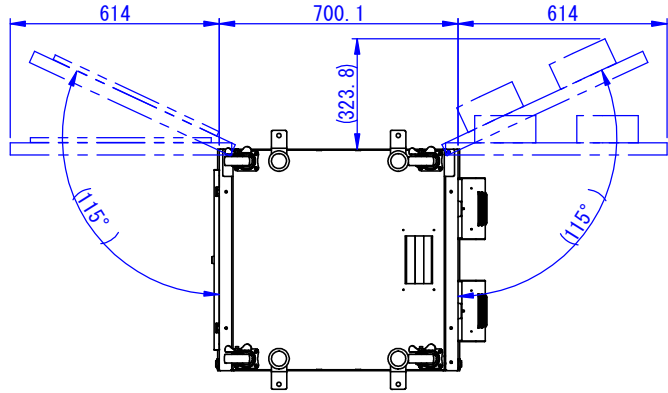

2023/01/24

表面処理:
 本体色: 7.5Y6/0.5レザ-ト-ン or HL or ミカキ
 扉色: N4.0レザ-ト-ン or HL or ミカキ

| | | | | | |
|---------------------------|-----------------|-------------------------|------------------------------|------------------|---------------|
| Designed by K.Kitamura | Checked by - | Approved by - date - | Filename SDDV159G0201-SUS | Date 22/02/17 | Scale 1:15 |
| エス・ディ・エス株式会社 | | | まもる君WP Standard SUS | | |
| | | | WS-171F-SUS | | Edition - |

底面

マウス台 W170×D110
クロメット
キボート収納部詳細
USBポート 3ケロ

断面図 A-A

表示窓イメージ
マグネット付OAタップ
ケーブル長5m(添付品)

2023/01/24

| | | | | | |
|---------------------------|-----------------|-------------------------|------------------------------|------------------|---------------|
| Designed by K.Kitamura | Checked by _ | Approved by - date _ | Filename SDDV159G0202-SUS | Date 22/02/18 | Scale 1:15 |
|---------------------------|-----------------|-------------------------|------------------------------|------------------|---------------|