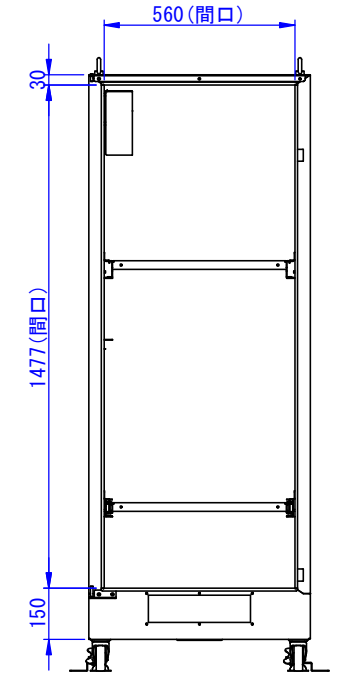

底面

マウス台 W170×D110
クロメット
キボート収納部詳細
USBポート 3ケロ

断面図 A-A

表示窓イメージ
マグネット付OAタップ
ケーブル長5m(添付品)

2023/01/24

| | | | | | |
|---------------------------|-----------------|-------------------------|------------------------------|------------------|---------------|
| Designed by K.Kitamura | Checked by _ | Approved by - date _ | Filename SDDV159G0202-SUS | Date 22/02/18 | Scale 1:15 |
|---------------------------|-----------------|-------------------------|------------------------------|------------------|---------------|