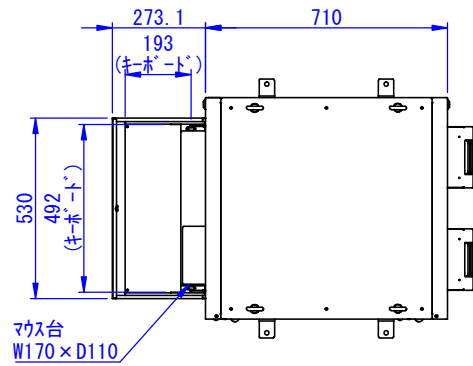

2023/01/24

表面処理:
 本体色: 7.5Y6/0.5レザ-ト-ン or HL or ミカキ
 扉色: N4.0レザ-ト-ン or HL or ミカキ

| | | | | | |
|---------------------------|-----------------|-------------------------|------------------------------|------------------|---------------|
| Designed by K.Kitamura | Checked by - | Approved by - date - | Filename SDDV159G0201-SUS | Date 22/02/17 | Scale 1:15 |
| エス・ディ・エス株式会社 | | | まもる君WP Standard SUS | | |
| | | | WS-171F-SUS | | Edition - |

底面

マウス台 W170×D110
クロメット
キボート収納部詳細
USBポート 3ケロ

断面図 A-A

表示窓イメージ
マグネット付OAタップ
ケーブル長5m(添付品)

2023/01/24

| | | | | | |
|---------------------------|-----------------|-------------------------|------------------------------|------------------|---------------|
| Designed by K.Kitamura | Checked by _ | Approved by - date _ | Filename SDDV159G0202-SUS | Date 22/02/18 | Scale 1:15 |
|---------------------------|-----------------|-------------------------|------------------------------|------------------|---------------|