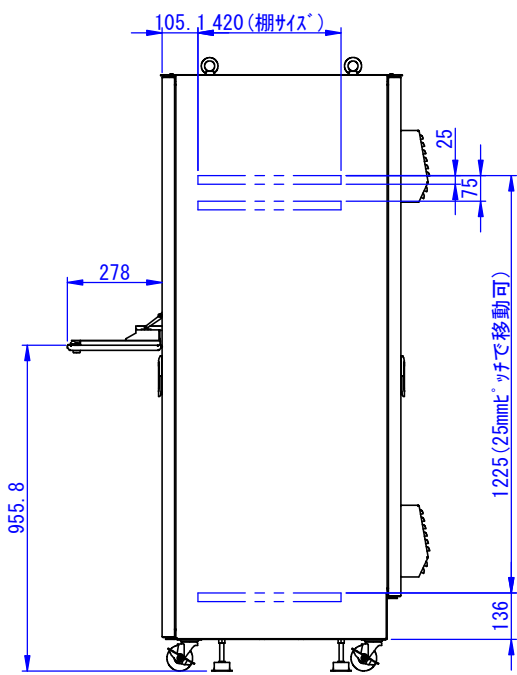

底面

マウス台 W170×D110
クロメット
キボート収納部詳細
USBポート 3ケロ

断面図 A-A

表示窓イメージ
マグネット付OAタップ
ケーブル長5m(添付品)

2023/01/24

| | | | | | |
|---------------------------|-----------------|-------------------------|------------------------------|------------------|---------------|
| Designed by K.Kitamura | Checked by _ | Approved by - date _ | Filename SDDV159G0202-SUS | Date 22/02/18 | Scale 1:15 |
|---------------------------|-----------------|-------------------------|------------------------------|------------------|---------------|