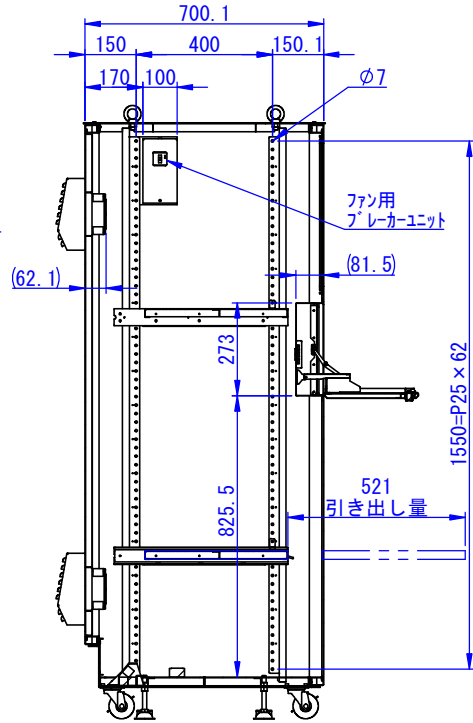

2023/01/24

表面処理:
 本体色: 7.5Y6/0.5レザ-ト-ン or HL or ミカキ
 扉色: N4.0レザ-ト-ン or HL or ミカキ

| | | | | | |
|---------------------------|-----------------|-------------------------|------------------------------|------------------|---------------|
| Designed by K.Kitamura | Checked by - | Approved by - date - | Filename SDDV159G0201-SUS | Date 22/02/17 | Scale 1:15 |
| エス・ディ・エス株式会社 | | | まもる君WP Standard SUS | | |
| | | | WS-171F-SUS | | Edition - |

底面

マウス台 W170×D110
クロメット
キボート収納部詳細
USBポート 3ケロ

断面図 A-A

表示窓イメージ
マグネット付OAタップ
ケーブル長5m(添付品)

2023/01/24

| | | | | | |
|---------------------------|-----------------|-------------------------|------------------------------|------------------|---------------|
| Designed by K.Kitamura | Checked by _ | Approved by - date _ | Filename SDDV159G0202-SUS | Date 22/02/18 | Scale 1:15 |
|---------------------------|-----------------|-------------------------|------------------------------|------------------|---------------|