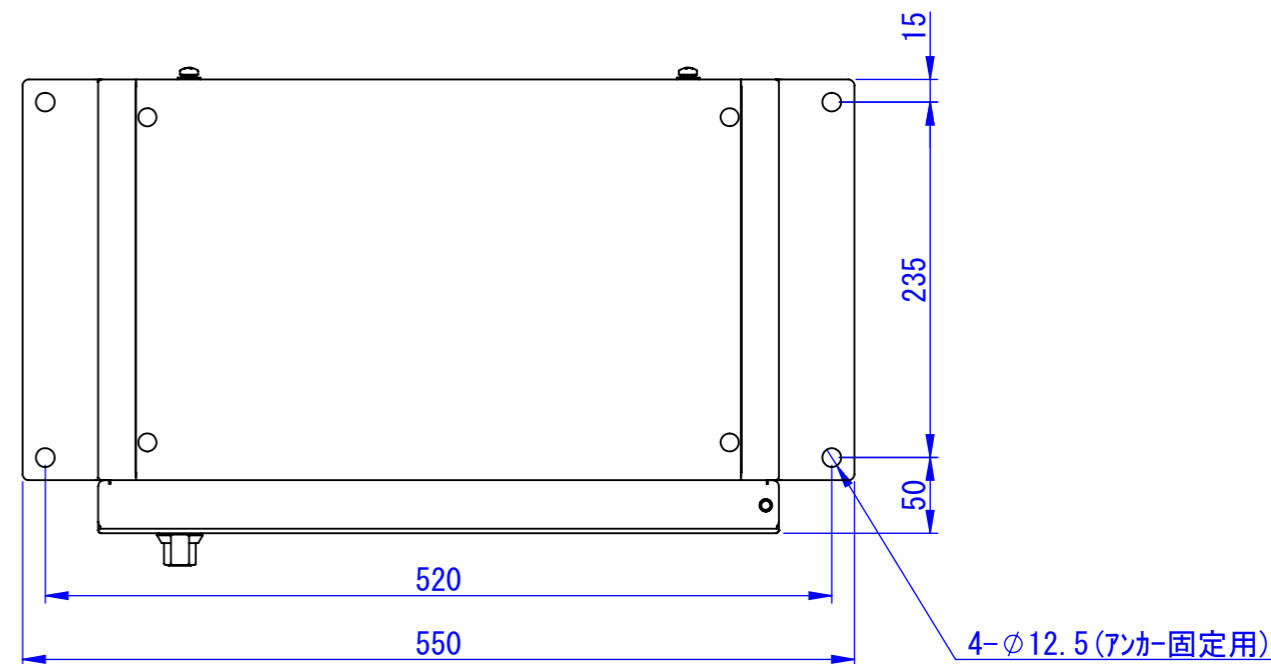

本体取付イメージ

表面処理：
N7.5レザートン
数量：2本

Designed by K_Ikeda	Checked by -	Approved by - date -	Filename -	Date 20/07/21	Scale 1:2
エス・ディ・エス株式会社			TS-AB01		
			SDDV140G1301	Edition -	Sheet 1/1

1

2

3

6

7