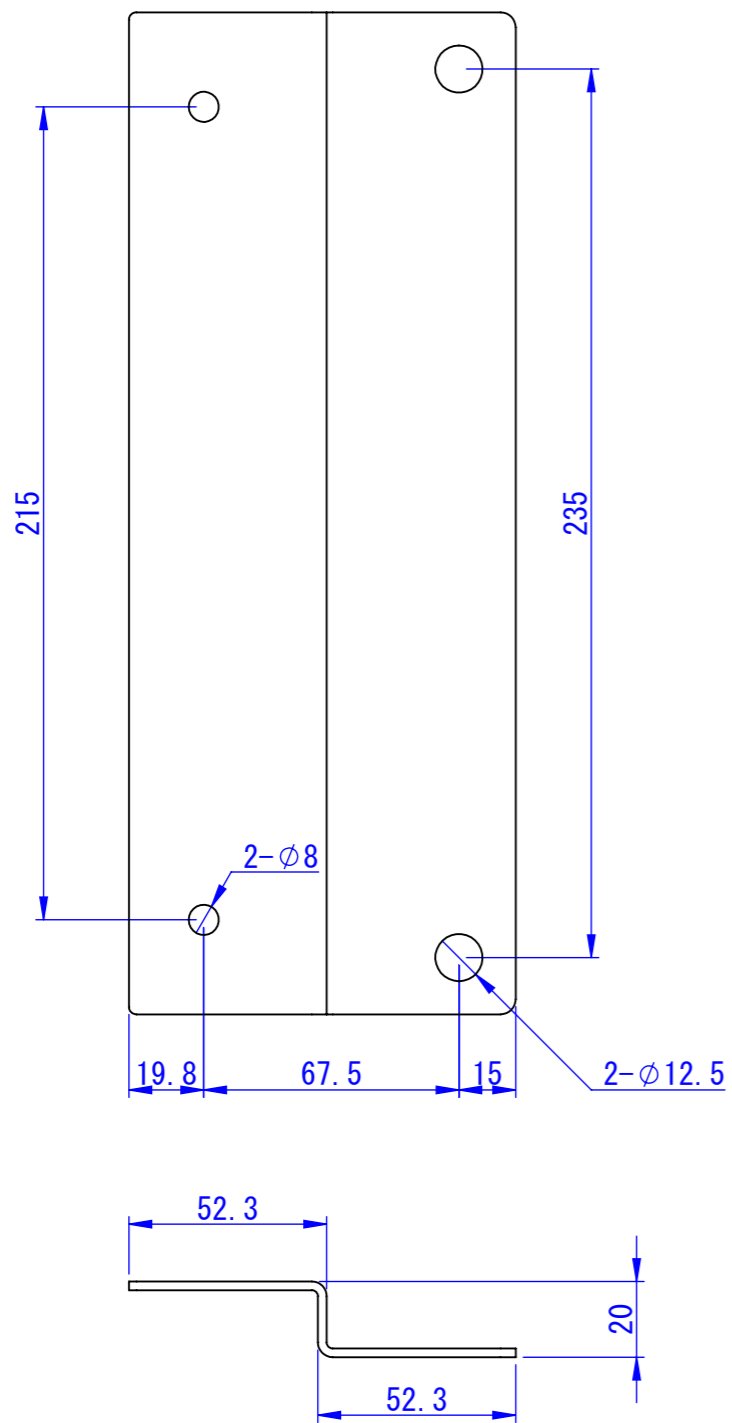

本体取付イメージ

表面処理：
N7.5レザートン
数量：2本

Designed by K_Ikeda	Checked by -	Approved by - date -	Filename -	Date 20/07/21	Scale 1:2
エス・ディ・エス株式会社			TS-AB01		
			SDDV140G1301	Edition -	Sheet 1/1

1

2

3

6

7