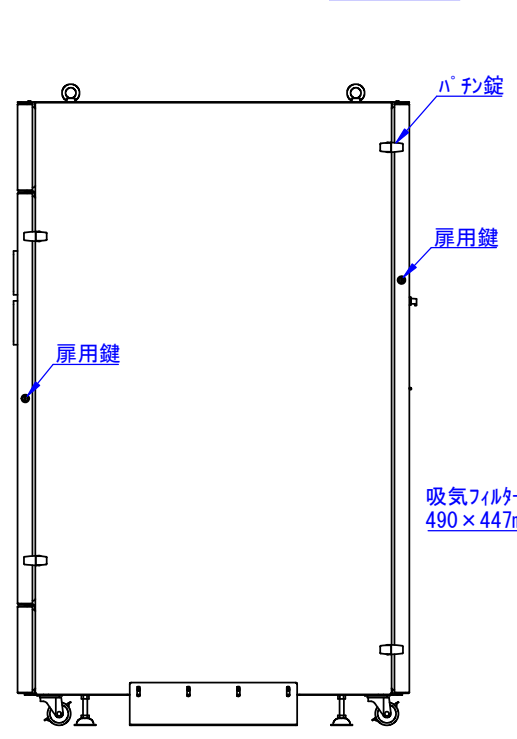

RevNo	Revision note	Date	Signature	Checked
-------	---------------	------	-----------	---------

A
B
C
D
E
F

表面処理：
 本体色：7.5Y6/0.5Lグレートン
 扉色：N4.0Lグレートン

Designed by K.Kitamura	Checked by -	Approved by - date -	Filename -	Date 20/09/11	Scale 1:15
エス・ディ・エス株式会社			まもる君Server (SR-171F、ST-171F)		
			SDSV011G0101	Edition -	Sheet 1/1

2023/07/11

2020/09/14

Designed by K.Kitamura	Checked by -	Approved by - date -	Filename -	Date 20/09/11	Scale 1:15
エス・ディ・エス株式会社			まもる君Server (ST-171F)		
SDSV011G0102			Edition -	Sheet 1/1	