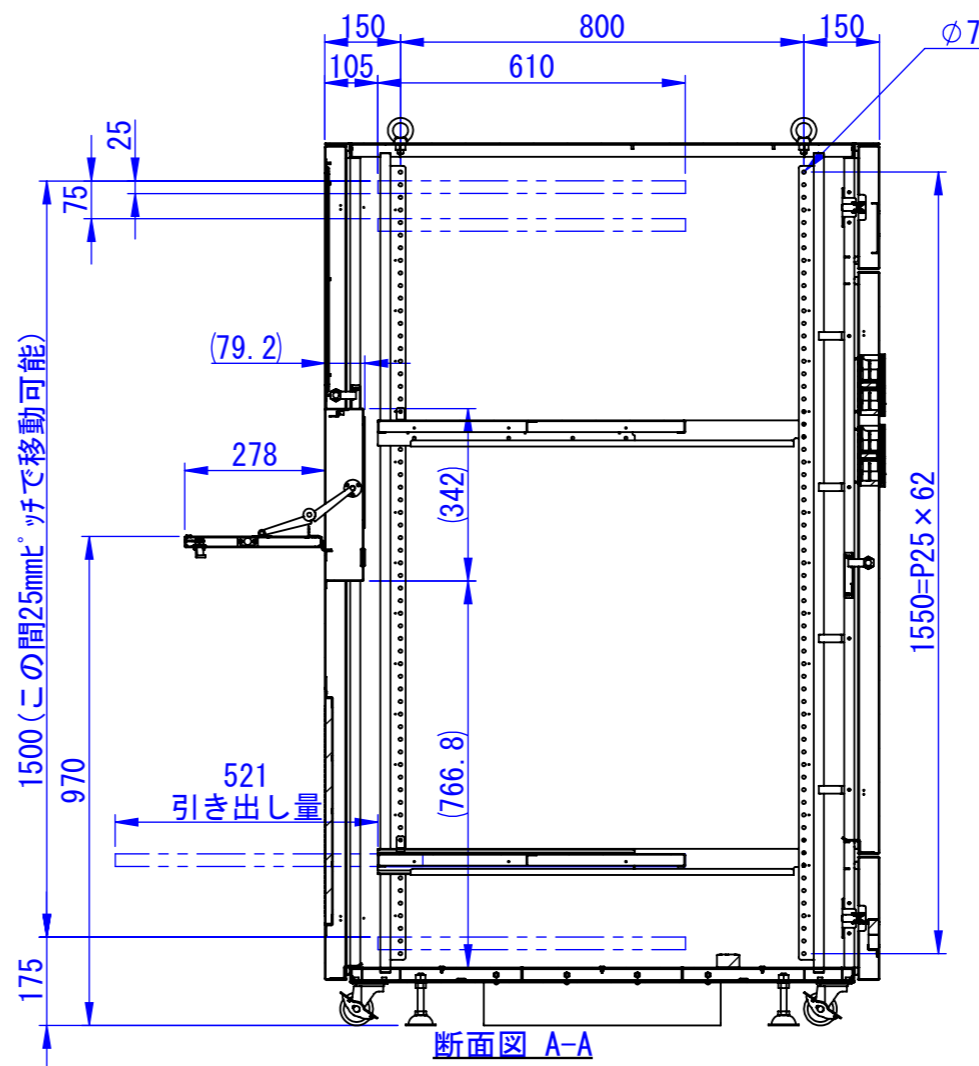

RevNo	Revision note	Date	Signature	Checked
-------	---------------	------	-----------	---------

A
B
C
D
E
F

表面処理：
 本体色：7.5Y6/0.5Lグレートン
 扉色：N4.0Lグレートン

Designed by K.Kitamura	Checked by -	Approved by - date -	Filename -	Date 20/09/11	Scale 1:15
エス・ディ・エス株式会社			まもる君Server (SR-171F、ST-171F)		
			SDSV011G0101	Edition -	Sheet 1/1

2023/07/11

2020/09/14

Designed by K.Kitamura	Checked by -	Approved by - date -	Filename -	Date 20/09/11	Scale 1:15
エス・ディ・エス株式会社			まもる君Server (ST-171F)		
SDSV011G0102			Edition -	Sheet 1/1	