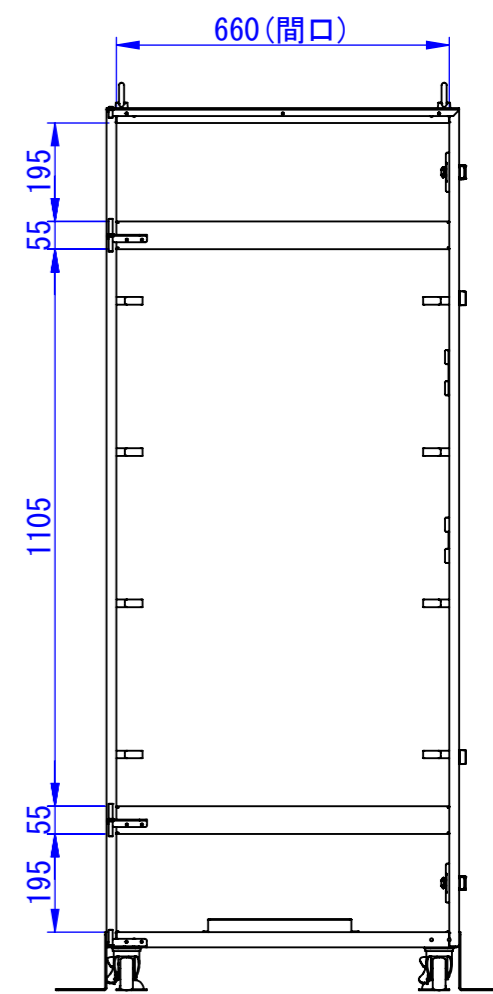

RevNo	Revision note	Date	Signature	Checked
-------	---------------	------	-----------	---------

A
B
C
D
E
F

表面処理：
 本体色：7.5Y6/0.5Lグレートン
 扉色：N4.0Lグレートン

Designed by K.Kitamura	Checked by -	Approved by - date -	Filename -	Date 20/09/11	Scale 1:15
エス・ディ・エス株式会社			まもる君Server (SR-171F、ST-171F)		
			SDSV011G0101	Edition -	Sheet 1/1

2023/07/11

2020/09/14

Designed by K.Kitamura	Checked by -	Approved by - date -	Filename -	Date 20/09/11	Scale 1:15
エス・ディ・エス株式会社			まもる君Server (ST-171F)		
SDSV011G0102			Edition -	Sheet 1/1	