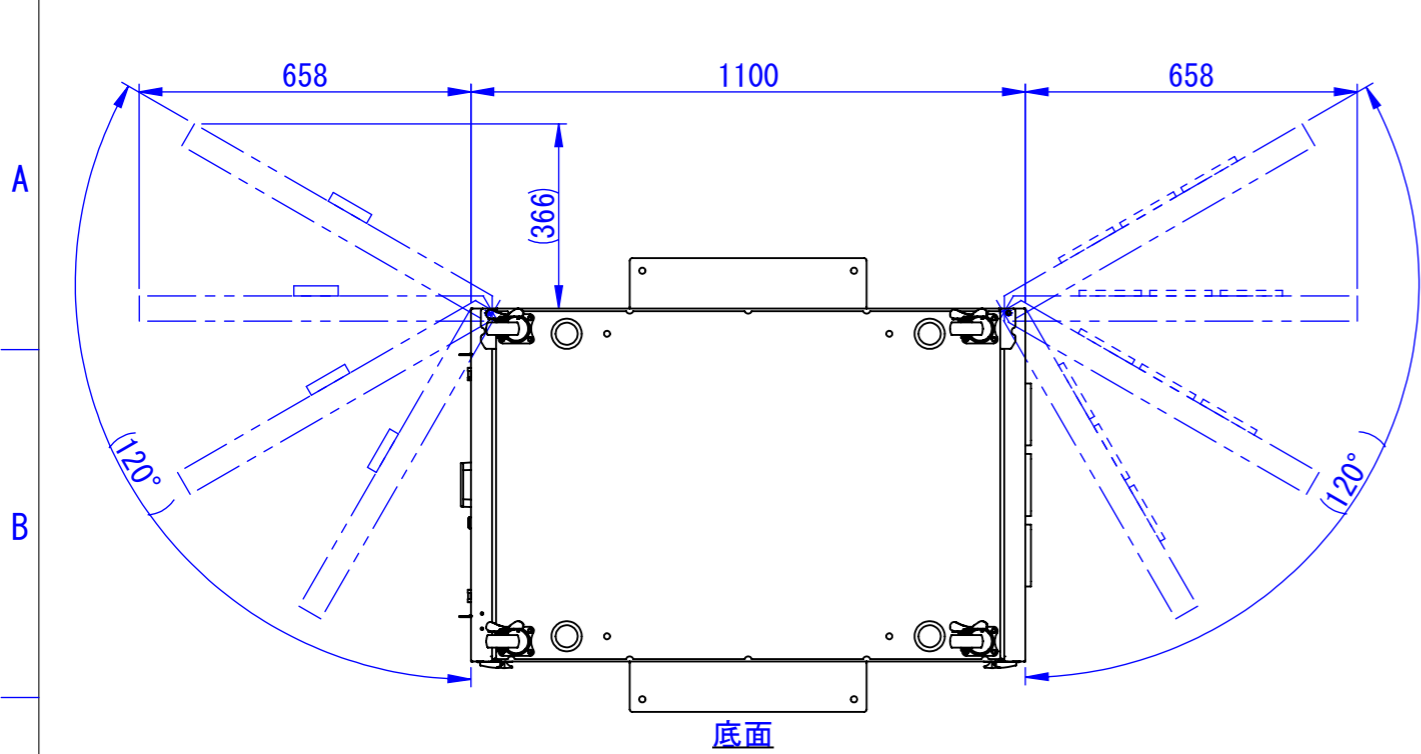

RevNo	Revision note	Date	Signature	Checked
-------	---------------	------	-----------	---------

A
B
C
D
E
F

表面処理：
 本体色：7.5Y6/0.5Lグレートン
 扉色：N4.0Lグレートン

Designed by K.Kitamura	Checked by -	Approved by - date -	Filename -	Date 20/09/11	Scale 1:15
エス・ディ・エス株式会社			まもる君Server (SR-171F、ST-171F)		
			SDSV011G0101	Edition -	Sheet 1/1

2023/07/11

2020/09/14

Designed by K.Kitamura	Checked by -	Approved by - date -	Filename -	Date 20/09/11	Scale 1:15
エス・ディ・エス株式会社			まもる君Server (ST-171F)		
SDSV011G0102			Edition -	Sheet 1/1	