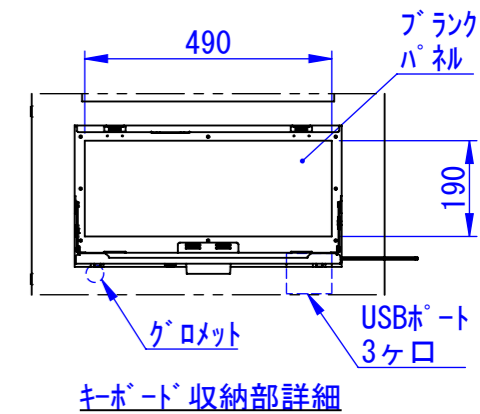

RevNo	Revision note	Date	Signature	Checked
-------	---------------	------	-----------	---------

A
B
C
D
E
F

表面処理：
 本体色：7.5Y6/0.5Lグレートン
 扉色：N4.0Lグレートン

Designed by K.Kitamura	Checked by -	Approved by - date -	Filename -	Date 20/09/11	Scale 1:15
エス・ディ・エス株式会社			まもる君Server (SR-171F、ST-171F)		
			SDSV011G0101	Edition -	Sheet 1/1

2023/07/11

2020/09/14

Designed by K.Kitamura	Checked by -	Approved by - date -	Filename -	Date 20/09/11	Scale 1:15
エス・ディ・エス株式会社			まもる君Server (ST-171F)		
SDSV011G0102			Edition -	Sheet 1/1	