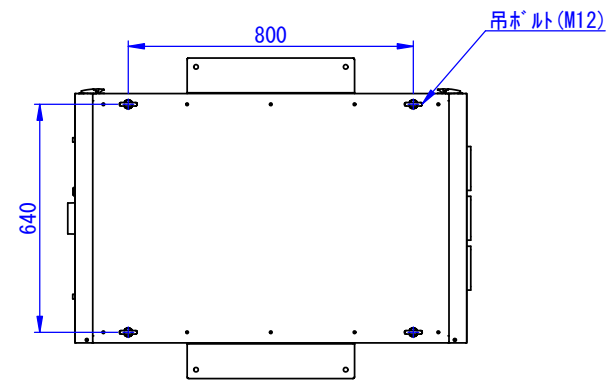

RevNo	Revision note	Date	Signature	Checked
-------	---------------	------	-----------	---------

A
B
C
D
E
F

表面処理：
 本体色：7.5Y6/0.5Lグレートン
 扉色：N4.0Lグレートン

Designed by K.Kitamura	Checked by -	Approved by - date -	Filename -	Date 20/09/11	Scale 1:15
エス・ディ・エス株式会社			まもる君Server (SR-171F、ST-171F)		
			SDSV011G0101	Edition -	Sheet 1/1

2023/07/11

2020/09/14

Designed by K.Kitamura	Checked by -	Approved by - date -	Filename -	Date 20/09/11	Scale 1:15
エス・ディ・エス株式会社			まもる君Server (ST-171F)		
SDSV011G0102			Edition -	Sheet 1/1	