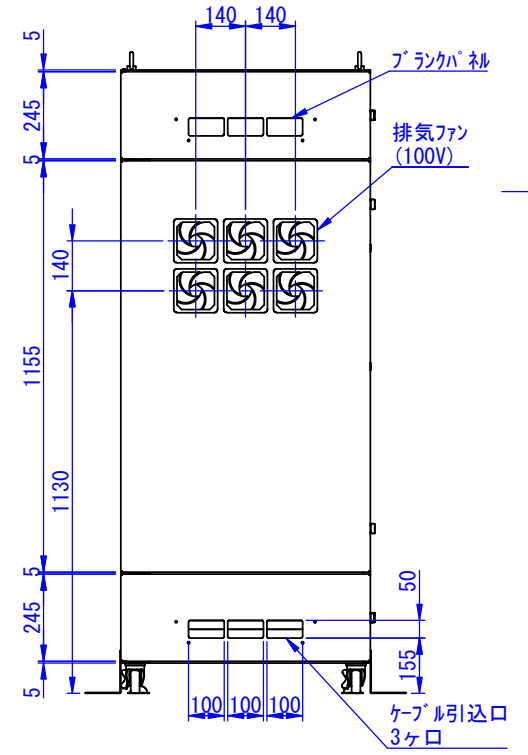

RevNo	Revision note	Date	Signature	Checked
-------	---------------	------	-----------	---------

A
B
C
D
E
F

表面処理：
 本体色：7.5Y6/0.5Lグレートン
 扉色：N4.0Lグレートン

Designed by K.Kitamura	Checked by -	Approved by - date -	Filename -	Date 20/09/11	Scale 1:15
エス・ディ・エス株式会社			まもる君Server (SR-171F、ST-171F)		
			SDSV011G0101	Edition -	Sheet 1/1

2023/07/11

2020/09/14

Designed by K.Kitamura	Checked by -	Approved by - date -	Filename -	Date 20/09/11	Scale 1:15
エス・ディ・エス株式会社			まもる君Server (ST-171F)		
SDSV011G0102			Edition -	Sheet 1/1	