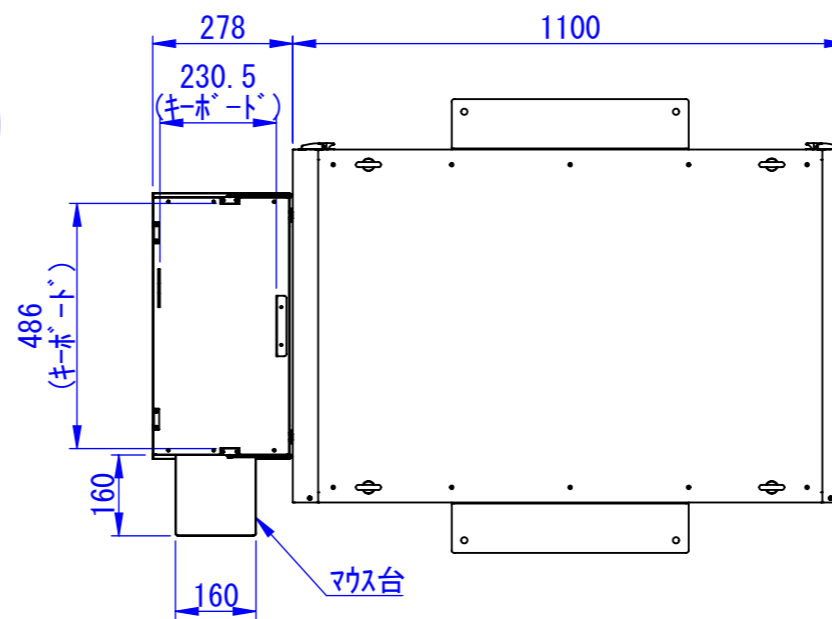

RevNo	Revision note	Date	Signature	Checked
-------	---------------	------	-----------	---------

A
B
C
D
E
F

表面処理：
 本体色：7.5Y6/0.5Lグレートン
 扉色：N4.0Lグレートン

Designed by K.Kitamura	Checked by -	Approved by - date -	Filename -	Date 20/09/11	Scale 1:15
エス・ディ・エス株式会社			まもる君Server (SR-171F、ST-171F)		
			SDSV011G0101	Edition -	Sheet 1/1

2023/07/11

2020/09/14

Designed by K.Kitamura	Checked by -	Approved by - date -	Filename -	Date 20/09/11	Scale 1:15
エス・ディ・エス株式会社			まもる君Server (ST-171F)		
SDSV011G0102			Edition -	Sheet 1/1	