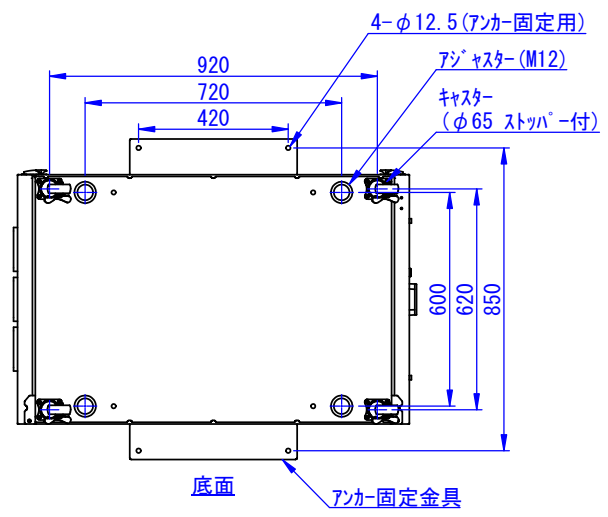

RevNo	Revision note	Date	Signature	Checked
-------	---------------	------	-----------	---------

A
B
C
D
E
F

表面処理：
 本体色：7.5Y6/0.5Lグレートン
 扉色：N4.0Lグレートン

Designed by K.Kitamura	Checked by -	Approved by - date -	Filename -	Date 20/09/11	Scale 1:15
エス・ディ・エス株式会社			まもる君Server (SR-171F、ST-171F)		
			SDSV011G0101	Edition -	Sheet 1/1

2023/07/11

2020/09/14

Designed by K.Kitamura	Checked by -	Approved by - date -	Filename -	Date 20/09/11	Scale 1:15
エス・ディ・エス株式会社			まもる君Server (ST-171F)		
SDSV011G0102			Edition -	Sheet 1/1	