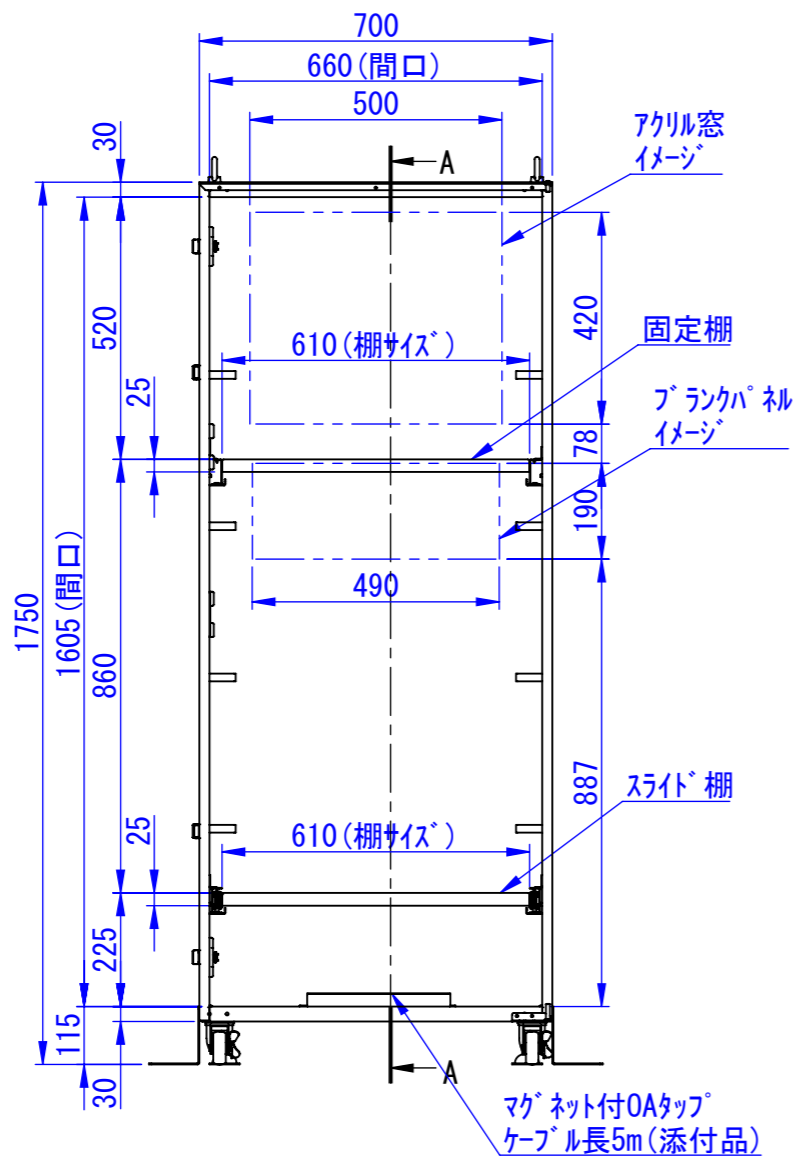

RevNo	Revision note	Date	Signature	Checked
-------	---------------	------	-----------	---------

A
B
C
D
E
F

表面処理：
 本体色：7.5Y6/0.5Lグレートン
 扉色：N4.0Lグレートン

Designed by K.Kitamura	Checked by -	Approved by - date -	Filename -	Date 20/09/11	Scale 1:15
エス・ディ・エス株式会社			まもる君Server (SR-171F、ST-171F)		
			SDSV011G0101	Edition -	Sheet 1/1

2023/07/11

2020/09/14

Designed by K.Kitamura	Checked by -	Approved by - date -	Filename -	Date 20/09/11	Scale 1:15
エス・ディ・エス株式会社			まもる君Server (ST-171F)		
SDSV011G0102			Edition -	Sheet 1/1	