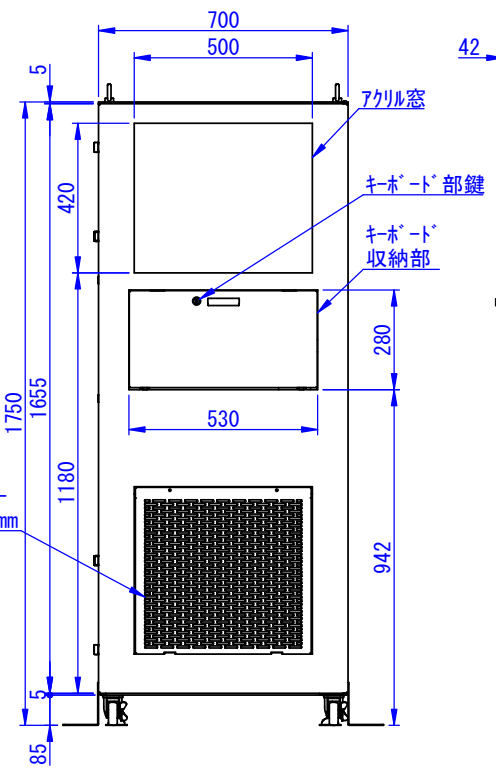

RevNo	Revision note	Date	Signature	Checked
-------	---------------	------	-----------	---------

A
B
C
D
E
F

表面処理：
 本体色：7.5Y6/0.5Lグレートン
 扉色：N4.0Lグレートン

Designed by K.Kitamura	Checked by -	Approved by - date -	Filename -	Date 20/09/11	Scale 1:15
エス・ディ・エス株式会社			まもる君Server (SR-171F、ST-171F)		
			SDSV011G0101	Edition -	Sheet 1/1

2023/07/11

2020/09/14

Designed by K.Kitamura	Checked by -	Approved by - date -	Filename -	Date 20/09/11	Scale 1:15
エス・ディ・エス株式会社			まもる君Server (ST-171F)		
SDSV011G0102			Edition -	Sheet 1/1	