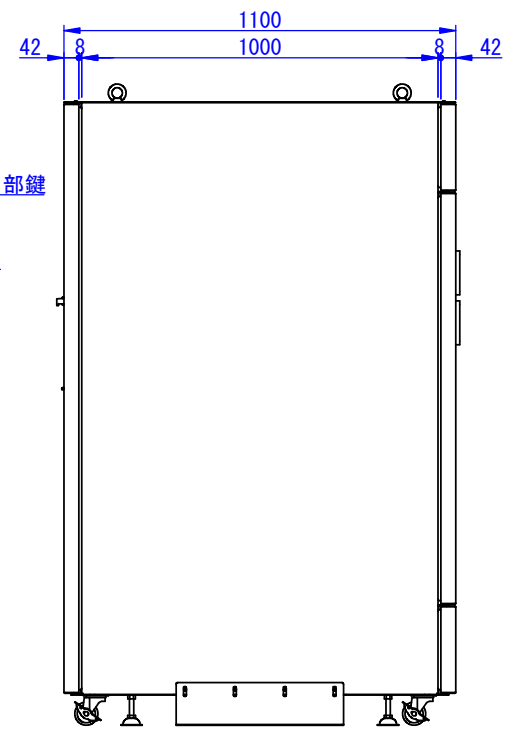

RevNo	Revision note	Date	Signature	Checked
-------	---------------	------	-----------	---------

A
B
C
D
E
F

表面処理：
 本体色：7.5Y6/0.5Lグレートン
 扉色：N4.0Lグレートン

Designed by K.Kitamura	Checked by -	Approved by - date -	Filename -	Date 20/09/11	Scale 1:15
エス・ディ・エス株式会社			まもる君Server (SR-171F、ST-171F)		
			SDSV011G0101	Edition -	Sheet 1/1

2023/07/11

2020/09/14

Designed by K.Kitamura	Checked by -	Approved by - date -	Filename -	Date 20/09/11	Scale 1:15
エス・ディ・エス株式会社			まもる君Server (ST-171F)		
SDSV011G0102			Edition -	Sheet 1/1	