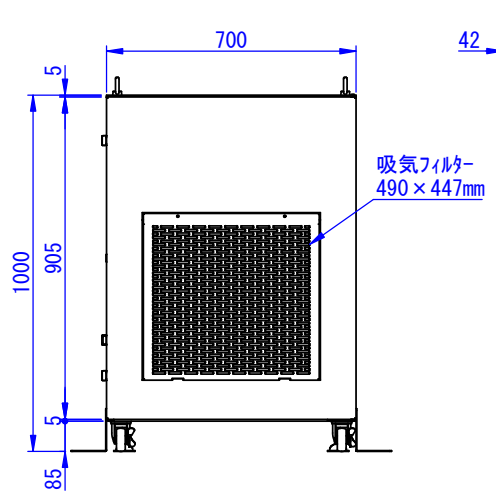

A  
B  
C  
D  
E  
F

A  
B  
C  
D  
E  
F

2023/07/11

表面処理：  
 本体色：7.5Y6/0.5レザートン  
 扉色：N4.0レザートン

Designed by K.Kitamura	Checked by -	Approved by - date -	Filename -	Date 20/09/11	Scale 1:15
エス・ディ・エス株式会社			まもる君Server (SR-110F、ST-110F)		
			SDSV012G0101		Edition -

2020/09/14

(この間25mmピッチで移動可能)

Designed by K.Kitamura	Checked by -	Approved by - date -	Filename -	Date 20/09/11	Scale 1:15
エス・ディ・エス株式会社			まもる君Server (ST-110F)		
			SDSV012G0102	Edition -	Sheet 1/1