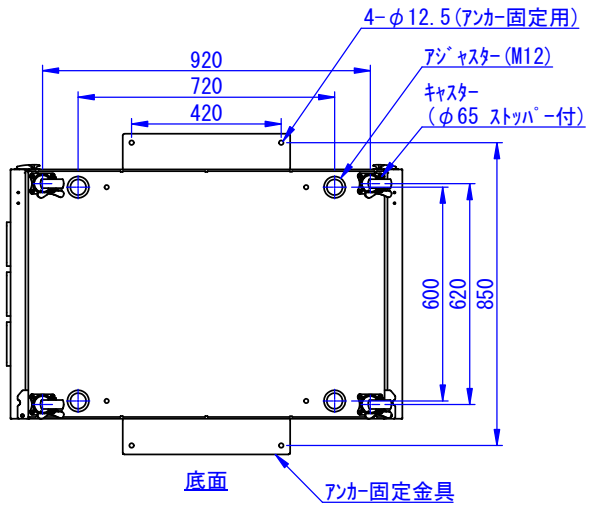

A  
B  
C  
D  
E  
F

A  
B  
C  
D  
E  
F

2023/07/11

表面処理：  
 本体色：7.5Y6/0.5レザートン  
 扉色：N4.0レザートン

Designed by K.Kitamura	Checked by -	Approved by - date -	Filename -	Date 20/09/11	Scale 1:15
エス・ディ・エス株式会社			まもる君Server (SR-110F、ST-110F)		
			SDSV012G0101		Edition -

2020/09/14

(この間25mmピッチで移動可能)

Designed by K.Kitamura	Checked by -	Approved by - date -	Filename -	Date 20/09/11	Scale 1:15
エス・ディ・エス株式会社			まもる君Server (ST-110F)		
			SDSV012G0102	Edition -	Sheet 1/1