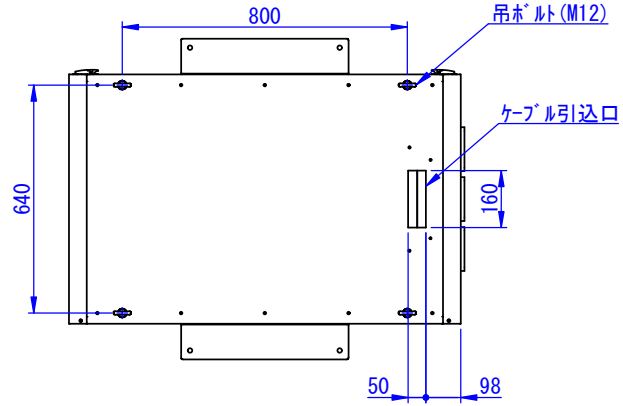

A  
B  
C  
D  
E  
F

A  
B  
C  
D  
E  
F

2023/07/11

表面処理：  
 本体色：7.5Y6/0.5レザートン  
 扉色：N4.0レザートン

Designed by K.Kitamura	Checked by -	Approved by - date -	Filename -	Date 20/09/11	Scale 1:15
エス・ディ・エス株式会社			まもる君Server (SR-110F、ST-110F)		
			SDSV012G0101		Edition -

2020/09/14

(この間25mmピッチで移動可能)

Designed by K.Kitamura	Checked by -	Approved by - date -	Filename -	Date 20/09/11	Scale 1:15
エス・ディ・エス株式会社			まもる君Server (ST-110F)		
			SDSV012G0102	Edition -	Sheet 1/1