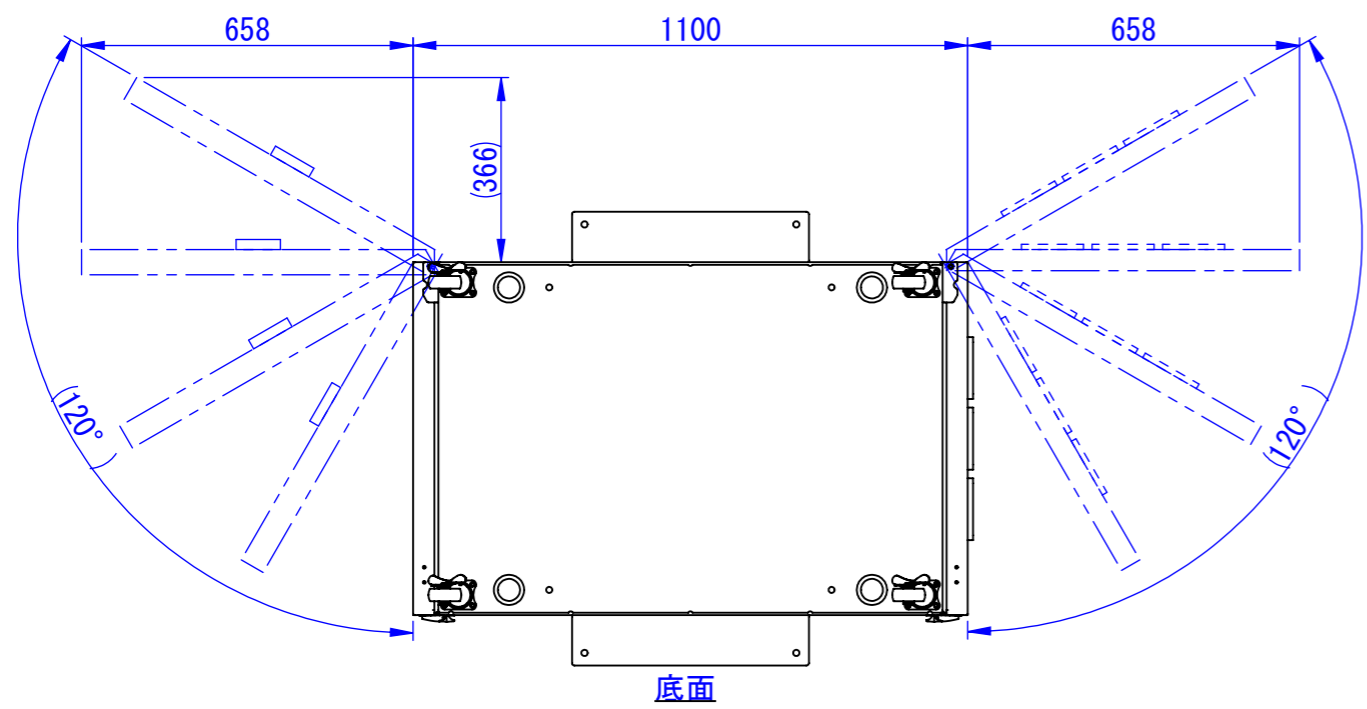

A  
B  
C  
D  
E  
F

A  
B  
C  
D  
E  
F

2023/07/11

表面処理：  
 本体色：7.5Y6/0.5レザートン  
 扉色：N4.0レザートン

Designed by K.Kitamura	Checked by -	Approved by - date -	Filename -	Date 20/09/11	Scale 1:15
エス・ディ・エス株式会社			まもる君Server (SR-110F、ST-110F)		
			SDSV012G0101		Edition -

2020/09/14

(この間25mmピッチで移動可能)

Designed by K.Kitamura	Checked by -	Approved by - date -	Filename -	Date 20/09/11	Scale 1:15
エス・ディ・エス株式会社			まもる君Server (ST-110F)		
			SDSV012G0102	Edition -	Sheet 1/1