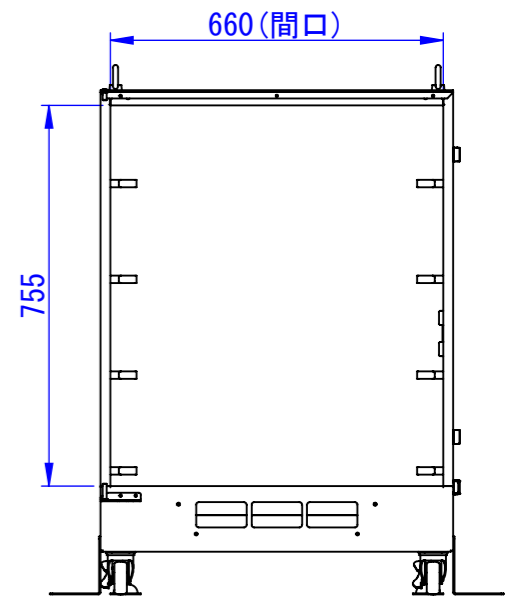

A  
B  
C  
D  
E  
F

A  
B  
C  
D  
E  
F

2023/07/11

表面処理：  
 本体色：7.5Y6/0.5レザートン  
 扉色：N4.0レザートン

Designed by K.Kitamura	Checked by -	Approved by - date -	Filename -	Date 20/09/11	Scale 1:15
エス・ディ・エス株式会社			まもる君Server (SR-110F、ST-110F)		
			SDSV012G0101		Edition -

2020/09/14

(この間25mmピッチで移動可能)

Designed by K.Kitamura	Checked by -	Approved by - date -	Filename -	Date 20/09/11	Scale 1:15
エス・ディ・エス株式会社			まもる君Server (ST-110F)		
			SDSV012G0102	Edition -	Sheet 1/1