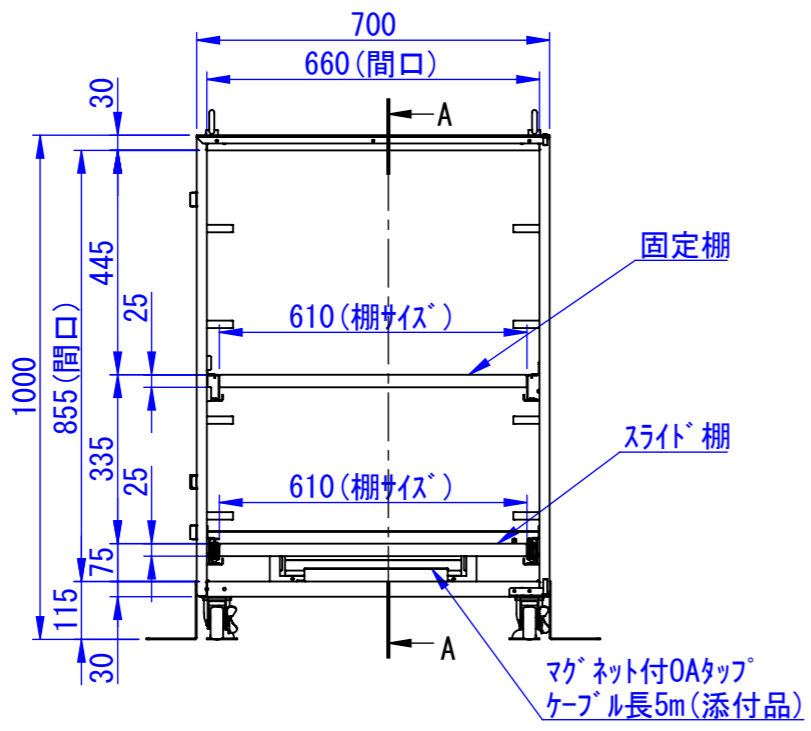

A  
B  
C  
D  
E  
F

A  
B  
C  
D  
E  
F

2023/07/11

表面処理：  
 本体色：7.5Y6/0.5レザートン  
 扉色：N4.0レザートン

Designed by K.Kitamura	Checked by -	Approved by - date -	Filename -	Date 20/09/11	Scale 1:15
エス・ディ・エス株式会社			まもる君Server (SR-110F、ST-110F)		
			SDSV012G0101		Edition -

2020/09/14

(この間25mmピッチで移動可能)

Designed by K.Kitamura	Checked by -	Approved by - date -	Filename -	Date 20/09/11	Scale 1:15
エス・ディ・エス株式会社			まもる君Server (ST-110F)		
			SDSV012G0102	Edition -	Sheet 1/1