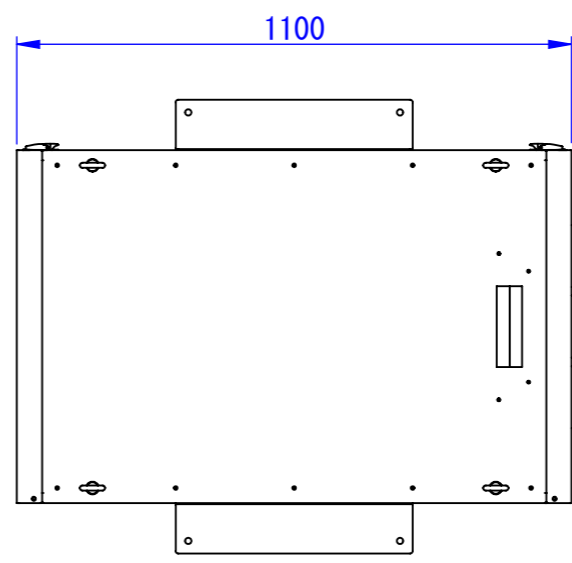

A  
B  
C  
D  
E  
F

A  
B  
C  
D  
E  
F

2023/07/11

表面処理：  
 本体色：7.5Y6/0.5レザートン  
 扉色：N4.0レザートン

Designed by K.Kitamura	Checked by -	Approved by - date -	Filename -	Date 20/09/11	Scale 1:15
エス・ディ・エス株式会社			まもる君Server (SR-110F、ST-110F)		
			SDSV012G0101		Edition -

2020/09/14

(この間25mmピッチで移動可能)

Designed by K.Kitamura	Checked by -	Approved by - date -	Filename -	Date 20/09/11	Scale 1:15
エス・ディ・エス株式会社			まもる君Server (ST-110F)		
			SDSV012G0102	Edition -	Sheet 1/1