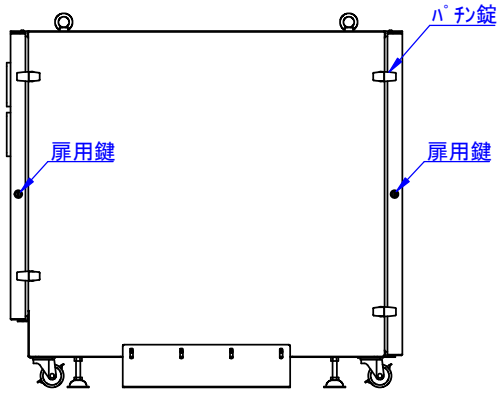

A  
B  
C  
D  
E  
F

A  
B  
C  
D  
E  
F

2023/07/11

表面処理：  
 本体色：7.5Y6/0.5レザートン  
 扉色：N4.0レザートン

Designed by K.Kitamura	Checked by -	Approved by - date -	Filename -	Date 20/09/11	Scale 1:15
エス・ディ・エス株式会社			まもる君Server (SR-110F、ST-110F)		
			SDSV012G0101		Edition -

2020/09/14

(この間25mmピッチで移動可能)

Designed by K.Kitamura	Checked by -	Approved by - date -	Filename -	Date 20/09/11	Scale 1:15
エス・ディ・エス株式会社			まもる君Server (ST-110F)		
			SDSV012G0102	Edition -	Sheet 1/1