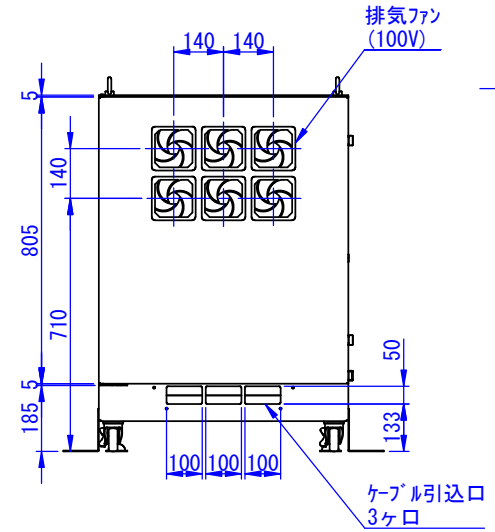

A  
B  
C  
D  
E  
F

A  
B  
C  
D  
E  
F

2023/07/11

表面処理：  
 本体色：7.5Y6/0.5レザートン  
 扉色：N4.0レザートン

Designed by K.Kitamura	Checked by -	Approved by - date -	Filename -	Date 20/09/11	Scale 1:15
エス・ディ・エス株式会社			まもる君Server (SR-110F、ST-110F)		
			SDSV012G0101		Edition -

2020/09/14

(この間25mmピッチで移動可能)

Designed by K.Kitamura	Checked by -	Approved by - date -	Filename -	Date 20/09/11	Scale 1:15
エス・ディ・エス株式会社			まもる君Server (ST-110F)		
			SDSV012G0102	Edition -	Sheet 1/1