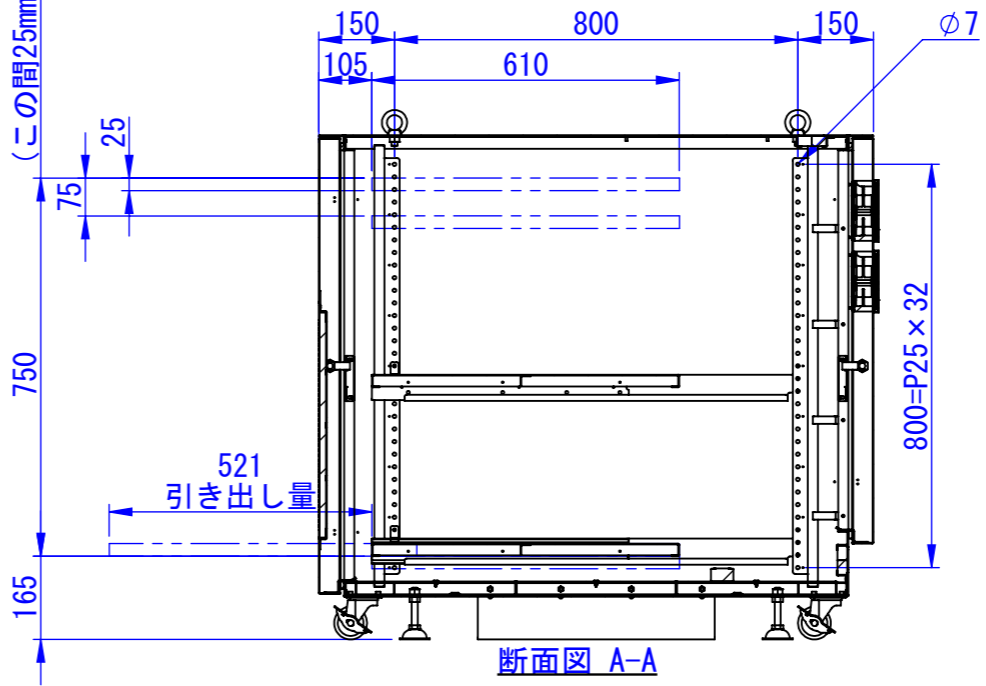

A  
B  
C  
D  
E  
F

A  
B  
C  
D  
E  
F

2023/07/11

表面処理：  
 本体色：7.5Y6/0.5レザートン  
 扉色：N4.0レザートン

Designed by K.Kitamura	Checked by -	Approved by - date -	Filename -	Date 20/09/11	Scale 1:15
エス・ディ・エス株式会社			まもる君Server (SR-110F、ST-110F)		
			SDSV012G0101		Edition -

2020/09/14

(この間25mmピッチで移動可能)

Designed by K.Kitamura	Checked by -	Approved by - date -	Filename -	Date 20/09/11	Scale 1:15
エス・ディ・エス株式会社			まもる君Server (ST-110F)		
			SDSV012G0102	Edition -	Sheet 1/1