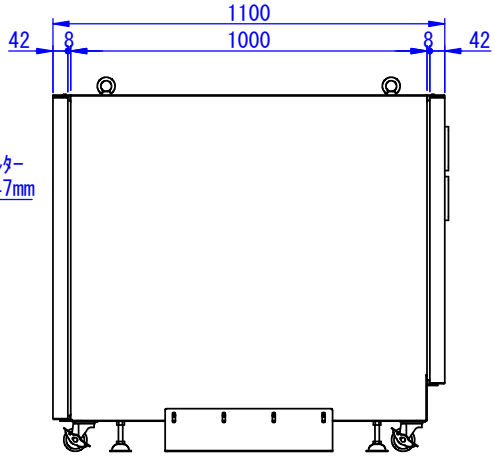

A  
B  
C  
D  
E  
F

A  
B  
C  
D  
E  
F

2023/07/11

表面処理：  
 本体色：7.5Y6/0.5レザートン  
 扉色：N4.0レザートン

Designed by K.Kitamura	Checked by -	Approved by - date -	Filename -	Date 20/09/11	Scale 1:15
エス・ディ・エス株式会社			まもる君Server (SR-110F、ST-110F)		
			SDSV012G0101		Edition -

2020/09/14

(この間25mmピッチで移動可能)

Designed by K.Kitamura	Checked by -	Approved by - date -	Filename -	Date 20/09/11	Scale 1:15
エス・ディ・エス株式会社			まもる君Server (ST-110F)		
			SDSV012G0102	Edition -	Sheet 1/1