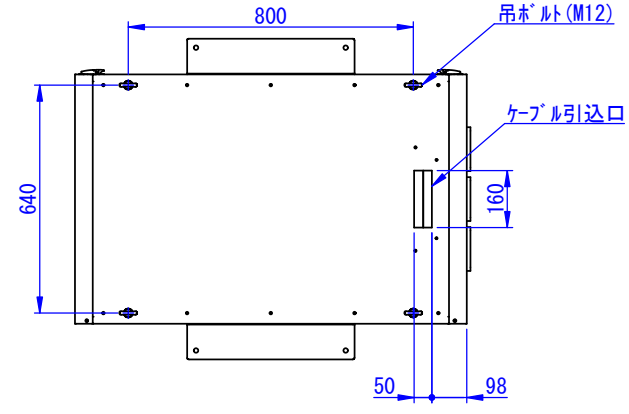

A  
B  
C  
D  
E  
F

A  
B  
C  
D  
E  
F

2023/07/11

表面処理：  
 本体色：7.5Y6/0.5レザートン  
 扉色：N4.0レザートン

Designed by K.Kitamura	Checked by -	Approved by - date -	Filename -	Date 20/09/11	Scale 1:15
エス・ディ・エス株式会社			まもる君Server (SR-110F、ST-110F)		
			SDSV012G0101		Edition -

2021/03/25

Designed by K.Kitamura	Checked by _	Approved by - date _	Filename _	Date 20/09/11	Scale 1:15
エス・ディ・エス株式会社			まもる君Server (SR-110F)		
			SDSV012G0103		Edition -