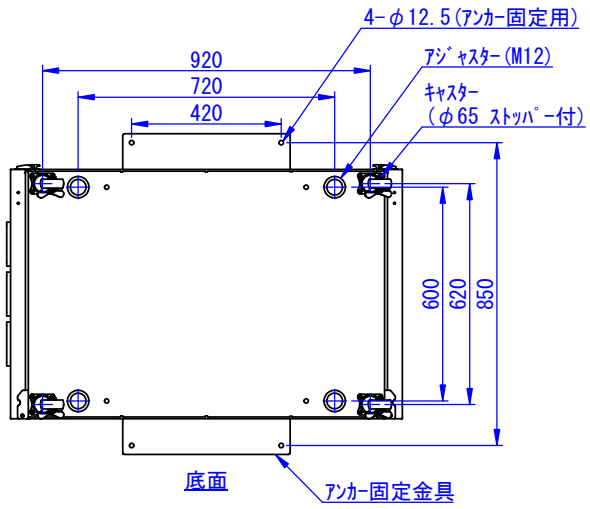

A  
B  
C  
D  
E  
F

A  
B  
C  
D  
E  
F

2023/07/11

表面処理：  
 本体色：7.5Y6/0.5レザートン  
 扉色：N4.0レザートン

Designed by K.Kitamura	Checked by -	Approved by - date -	Filename -	Date 20/09/11	Scale 1:15
エス・ディ・エス株式会社			まもる君Server (SR-110F、ST-110F)		
			SDSV012G0101		Edition -

2021/03/25

Designed by K.Kitamura	Checked by _	Approved by - date _	Filename _	Date 20/09/11	Scale 1:15
エス・ディ・エス株式会社			まもる君Server (SR-110F)		
			SDSV012G0103		Edition -