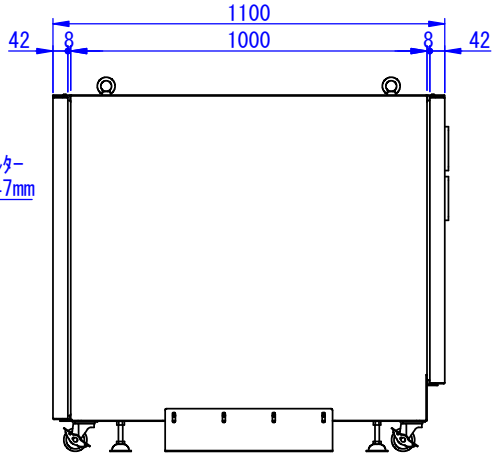

A  
B  
C  
D  
E  
F

A  
B  
C  
D  
E  
F

2023/07/11

表面処理：  
 本体色：7.5Y6/0.5レザートン  
 扉色：N4.0レザートン

Designed by K.Kitamura	Checked by -	Approved by - date -	Filename -	Date 20/09/11	Scale 1:15
エス・ディ・エス株式会社			まもる君Server (SR-110F、ST-110F)		
			SDSV012G0101		Edition -