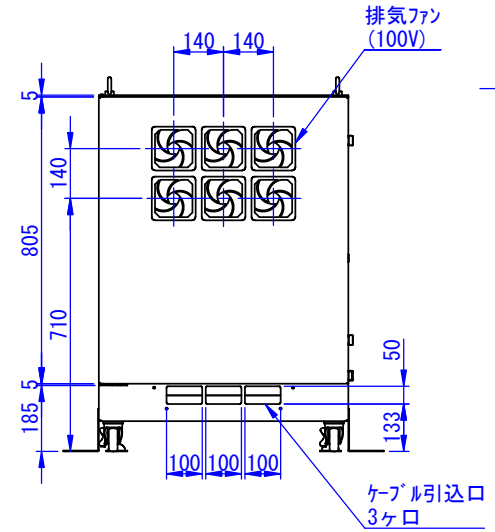

A  
B  
C  
D  
E  
F

A  
B  
C  
D  
E  
F

2023/07/11

表面処理：  
 本体色：7.5Y6/0.5レザートン  
 扉色：N4.0レザートン

Designed by K.Kitamura	Checked by -	Approved by - date -	Filename -	Date 20/09/11	Scale 1:15
エス・ディ・エス株式会社			まもる君Server (SR-110F、ST-110F)		
			SDSV012G0101		Edition -

2021/03/25

Designed by K.Kitamura	Checked by _	Approved by - date _	Filename _	Date 20/09/11	Scale 1:15
エス・ディ・エス株式会社			まもる君Server (SR-110F)		
			SDSV012G0103		Edition -