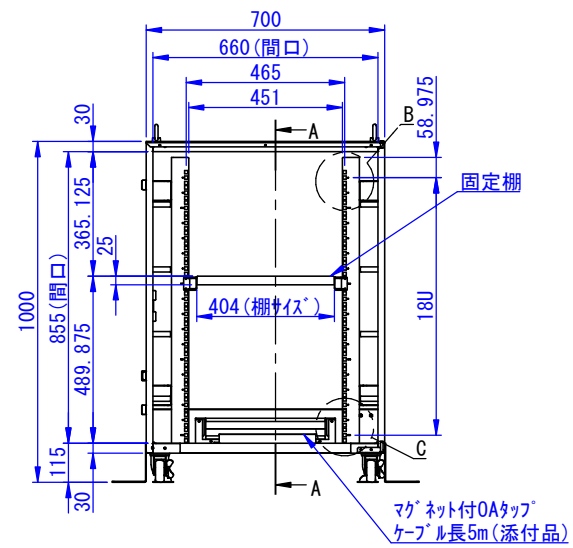

A  
B  
C  
D  
E  
F

A  
B  
C  
D  
E  
F

2023/07/11

表面処理：  
 本体色：7.5Y6/0.5レザートン  
 扉色：N4.0レザートン

Designed by K.Kitamura	Checked by -	Approved by - date -	Filename -	Date 20/09/11	Scale 1:15
エス・ディ・エス株式会社			まもる君Server (SR-110F、ST-110F)		
			SDSV012G0101		Edition -

2021/03/25

Designed by K.Kitamura	Checked by _	Approved by - date _	Filename _	Date 20/09/11	Scale 1:15
エス・ディ・エス株式会社			まもる君Server (SR-110F)		
			SDSV012G0103		Edition -