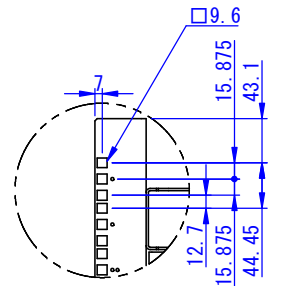

2021/03/25