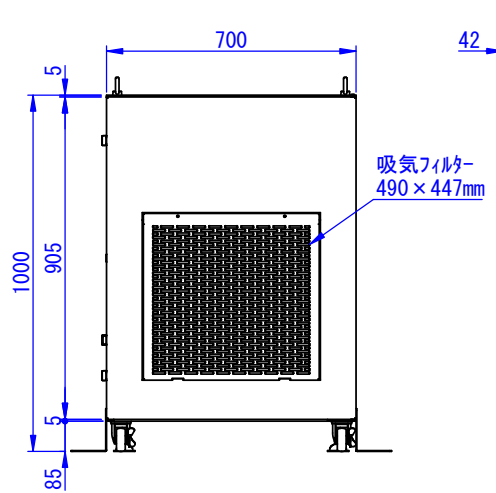

A  
B  
C  
D  
E  
F

A  
B  
C  
D  
E  
F

2023/07/11

表面処理：  
 本体色：7.5Y6/0.5レザートン  
 扉色：N4.0レザートン

Designed by K.Kitamura	Checked by -	Approved by - date -	Filename -	Date 20/09/11	Scale 1:15
エス・ディ・エス株式会社			まもる君Server (SR-110F、ST-110F)		
			SDSV012G0101		Edition -

2021/03/25

Designed by K.Kitamura	Checked by _	Approved by - date _	Filename _	Date 20/09/11	Scale 1:15
エス・ディ・エス株式会社			まもる君Server (SR-110F)		
			SDSV012G0103		Edition -