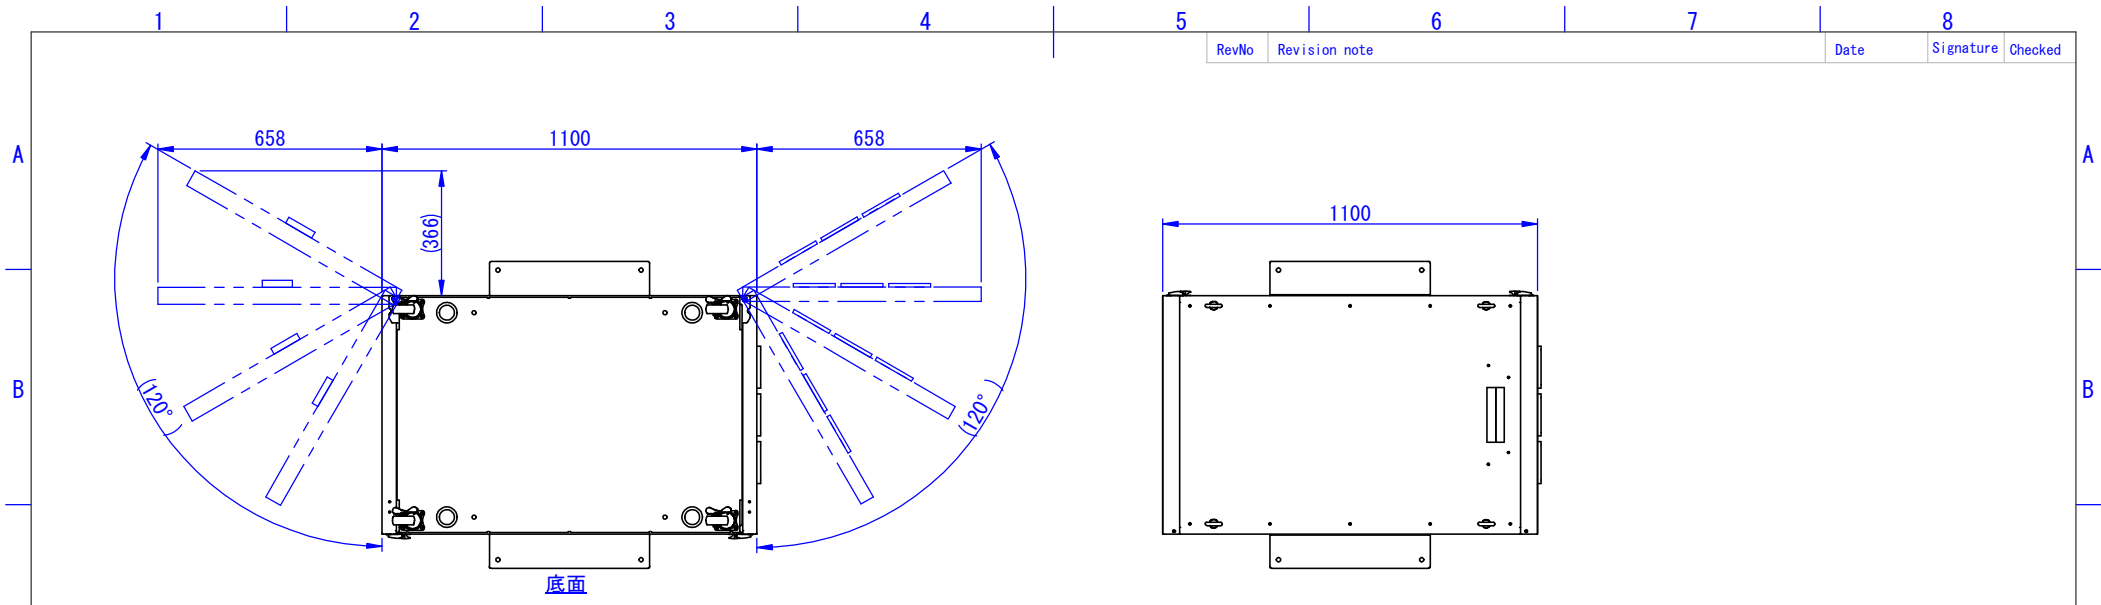

A  
B  
C  
D  
E  
F

A  
B  
C  
D  
E  
F

2023/07/11

表面処理：  
 本体色：7.5Y6/0.5レザートン  
 扉色：N4.0レザートン

Designed by K.Kitamura	Checked by -	Approved by - date -	Filename -	Date 20/09/11	Scale 1:15
エス・ディ・エス株式会社			まもる君Server (SR-110F、ST-110F)		
			SDSV012G0101		Edition -

2021/03/25

Designed by K.Kitamura	Checked by _	Approved by - date _	Filename _	Date 20/09/11	Scale 1:15
エス・ディ・エス株式会社			まもる君Server (SR-110F)		
			SDSV012G0103		Edition -