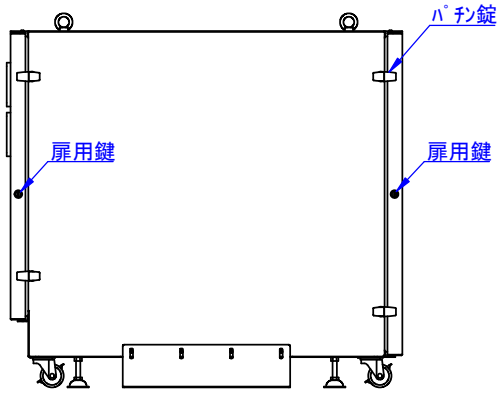

A  
B  
C  
D  
E  
F

A  
B  
C  
D  
E  
F

2023/07/11

表面処理：  
 本体色：7.5Y6/0.5レザートン  
 扉色：N4.0レザートン

Designed by K.Kitamura	Checked by -	Approved by - date -	Filename -	Date 20/09/11	Scale 1:15
エス・ディ・エス株式会社			まもる君Server (SR-110F、ST-110F)		
			SDSV012G0101		Edition -

2021/03/25

Designed by K.Kitamura	Checked by _	Approved by - date _	Filename _	Date 20/09/11	Scale 1:15
エス・ディ・エス株式会社			まもる君Server (SR-110F)		
			SDSV012G0103		Edition -