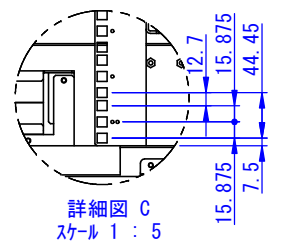

2021/03/25