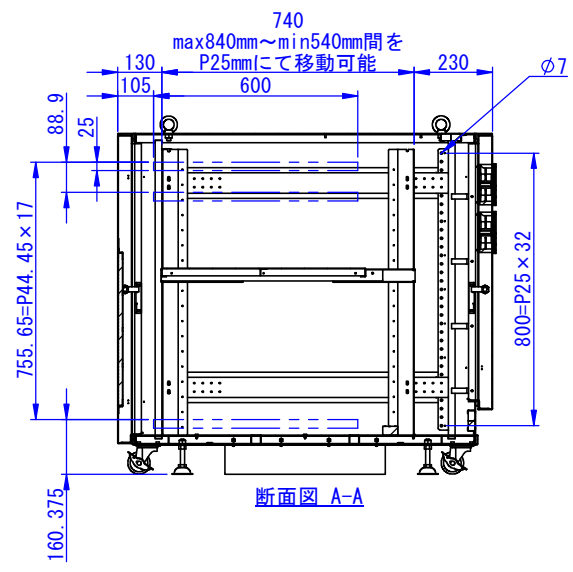

A  
B  
C  
D  
E  
F

A  
B  
C  
D  
E  
F

2023/07/11

表面処理：  
 本体色：7.5Y6/0.5レザートン  
 扉色：N4.0レザートン

Designed by K.Kitamura	Checked by -	Approved by - date -	Filename -	Date 20/09/11	Scale 1:15
エス・ディ・エス株式会社			まもる君Server (SR-110F、ST-110F)		
			SDSV012G0101		Edition -

2021/03/25

Designed by K.Kitamura	Checked by _	Approved by - date _	Filename _	Date 20/09/11	Scale 1:15
エス・ディ・エス株式会社			まもる君Server (SR-110F)		
			SDSV012G0103		Edition -