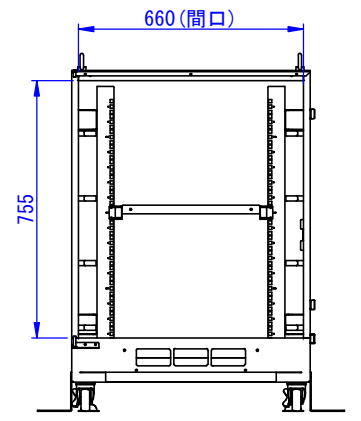

A  
B  
C  
D  
E  
F

A  
B  
C  
D  
E  
F

2023/07/11

表面処理：  
 本体色：7.5Y6/0.5レザートン  
 扉色：N4.0レザートン

Designed by K.Kitamura	Checked by -	Approved by - date -	Filename -	Date 20/09/11	Scale 1:15
エス・ディ・エス株式会社			まもる君Server (SR-110F、ST-110F)		
			SDSV012G0101		Edition -

2021/03/25

Designed by K.Kitamura	Checked by _	Approved by - date _	Filename _	Date 20/09/11	Scale 1:15
エス・ディ・エス株式会社			まもる君Server (SR-110F)		
			SDSV012G0103		Edition -