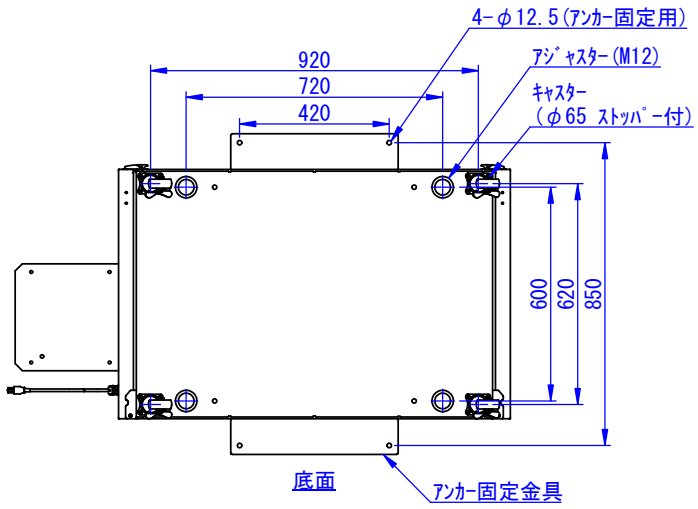

2023/07/11

表面処理：  
 本体色：7.5Y6/0.5Lサートン  
 扉色：N4.0Lサートン

Designed by K.Kitamura	Checked by -	Approved by - date -	Filename -	Date 20/09/11	Scale 1:15
エス・ディ・エス株式会社			まもる君Server (SR-110C、ST-110C)		
			SDSV012G0201		Edition -

2021/03/23

Designed by K.Kitamura	Checked by _	Approved by - date _	Filename _	Date 20/09/11	Scale 1:15
エス・ディ・エス株式会社			まもる君Server (SR-110C)		
			SDSV012G0203	Edition -	Sheet 1/1