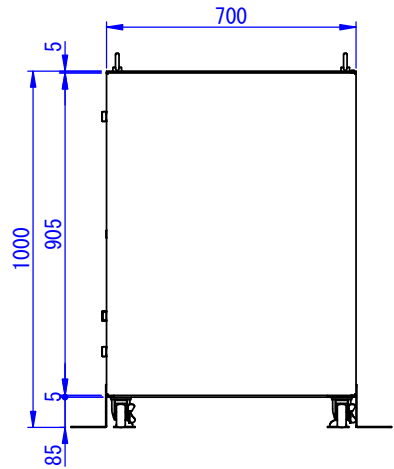

2023/07/11

表面処理：  
 本体色：7.5Y6/0.5Lサートン  
 扉色：N4.0Lサートン

Designed by K.Kitamura	Checked by -	Approved by - date -	Filename -	Date 20/09/11	Scale 1:15
エス・ディ・エス株式会社			まもる君Server (SR-110C、ST-110C)		
			SDSV012G0201		Edition -

2021/03/23

Designed by K.Kitamura	Checked by _	Approved by - date _	Filename _	Date 20/09/11	Scale 1:15
エス・ディ・エス株式会社			まもる君Server (SR-110C)		
			SDSV012G0203	Edition -	Sheet 1/1