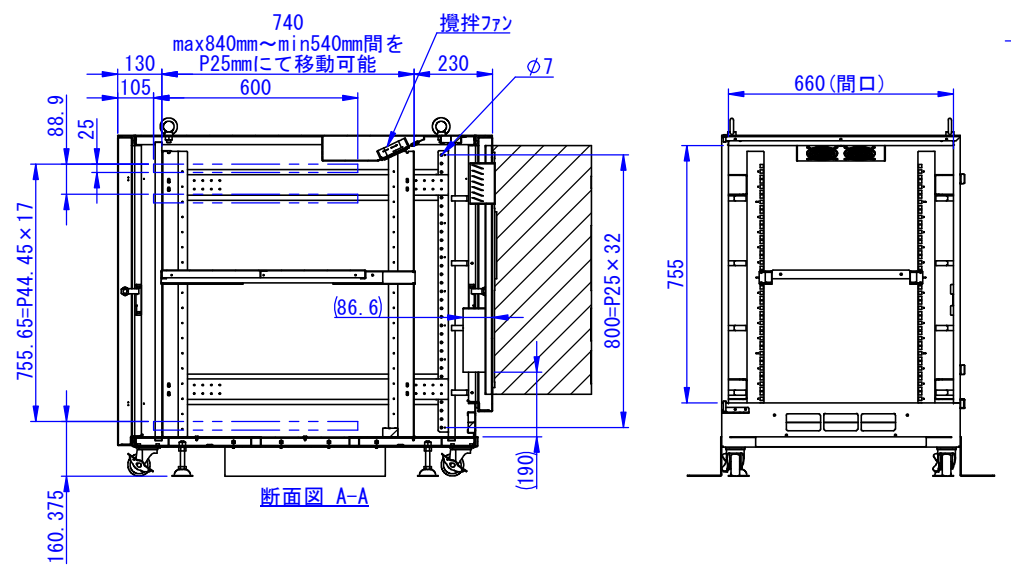

2023/07/11

表面処理：  
 本体色：7.5Y6/0.5Lサートン  
 扉色：N4.0Lサートン

Designed by K.Kitamura	Checked by -	Approved by - date -	Filename -	Date 20/09/11	Scale 1:15
エス・ディ・エス株式会社			まもる君Server (SR-110C、ST-110C)		
			SDSV012G0201		Edition -

2021/03/23

Designed by K.Kitamura	Checked by _	Approved by - date _	Filename _	Date 20/09/11	Scale 1:15
エス・ディ・エス株式会社			まもる君Server (SR-110C)		
			SDSV012G0203	Edition -	Sheet 1/1