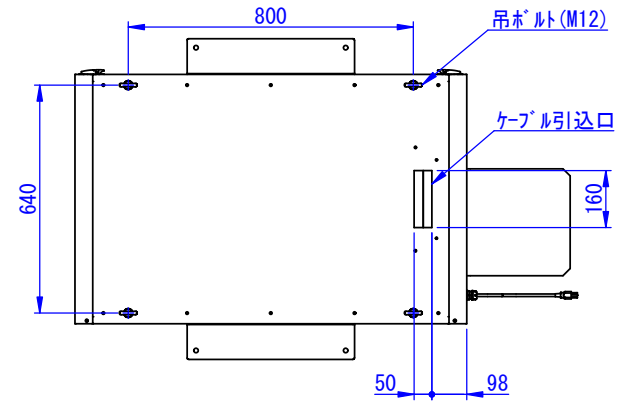

2023/07/11

表面処理：  
 本体色：7.5Y6/0.5Lサートン  
 扉色：N4.0Lサートン

Designed by K.Kitamura	Checked by -	Approved by - date -	Filename -	Date 20/09/11	Scale 1:15
エス・ディ・エス株式会社			まもる君Server (SR-110C、ST-110C)		
			SDSV012G0201		Edition -

2021/03/23

Designed by K.Kitamura	Checked by _	Approved by - date _	Filename _	Date 20/09/11	Scale 1:15
エス・ディ・エス株式会社			まもる君Server (SR-110C)		
			SDSV012G0203	Edition -	Sheet 1/1