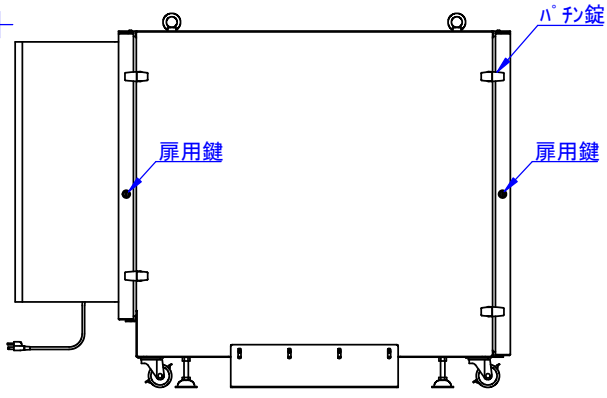

2023/07/11

表面処理：  
 本体色：7.5Y6/0.5Lサートン  
 扉色：N4.0Lサートン

Designed by K.Kitamura	Checked by -	Approved by - date -	Filename -	Date 20/09/11	Scale 1:15
エス・ディ・エス株式会社			まもる君Server (SR-110C、ST-110C)		
			SDSV012G0201		Edition -

2021/03/23

Designed by K.Kitamura	Checked by _	Approved by - date _	Filename _	Date 20/09/11	Scale 1:15
エス・ディ・エス株式会社			まもる君Server (SR-110C)		
			SDSV012G0203	Edition -	Sheet 1/1