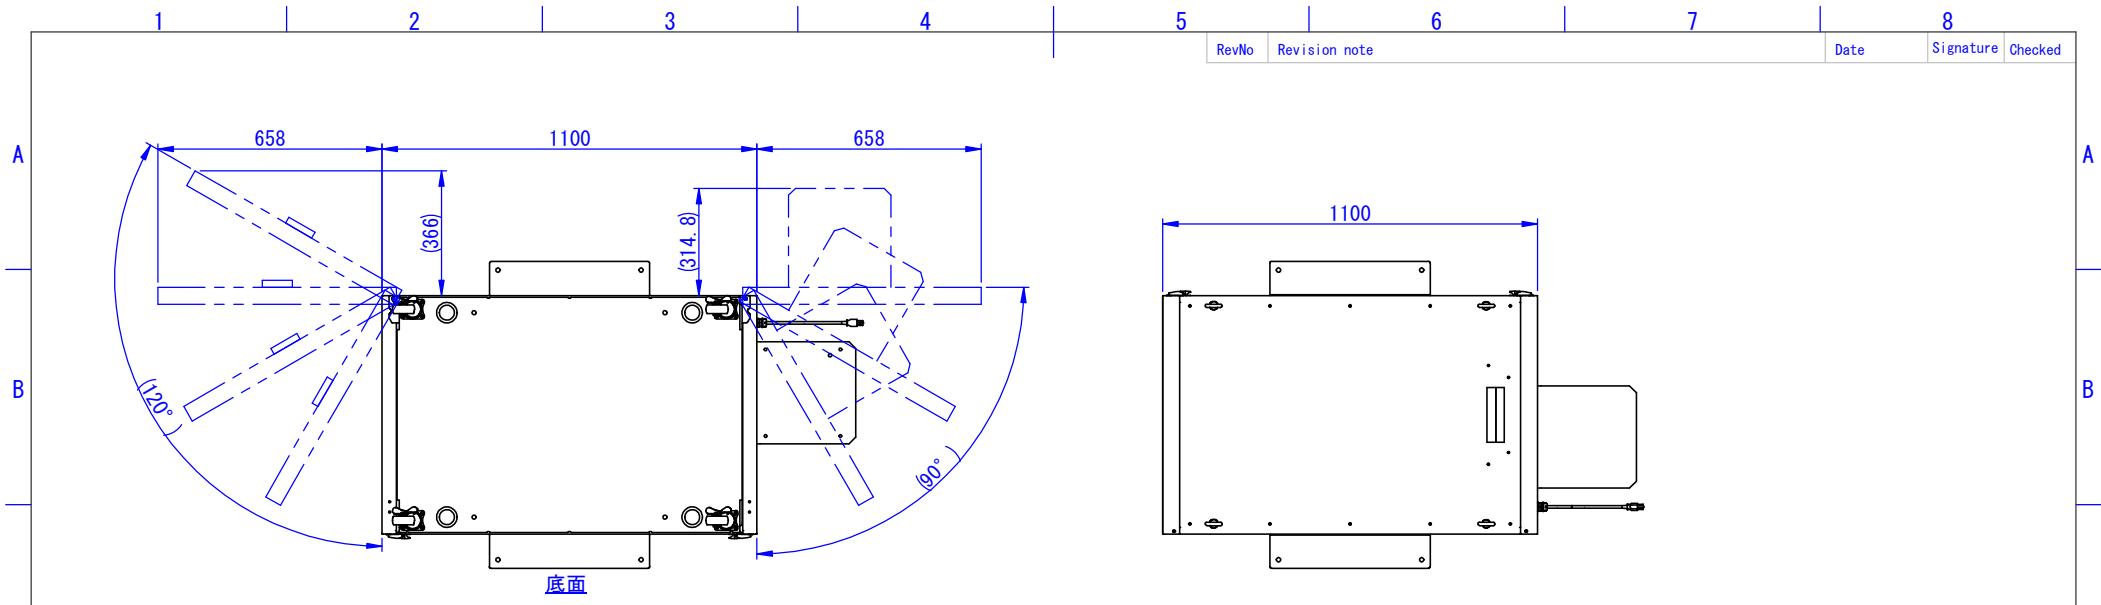

2023/07/11

表面処理：  
 本体色：7.5Y6/0.5Lサートン  
 扉色：N4.0Lサートン

Designed by K.Kitamura	Checked by -	Approved by - date -	Filename -	Date 20/09/11	Scale 1:15
エス・ディ・エス株式会社			まもる君Server (SR-110C、ST-110C)		
			SDSV012G0201		Edition -

2021/03/23

Designed by K.Kitamura	Checked by _	Approved by - date _	Filename _	Date 20/09/11	Scale 1:15
エス・ディ・エス株式会社			まもる君Server (SR-110C)		
			SDSV012G0203	Edition -	Sheet 1/1