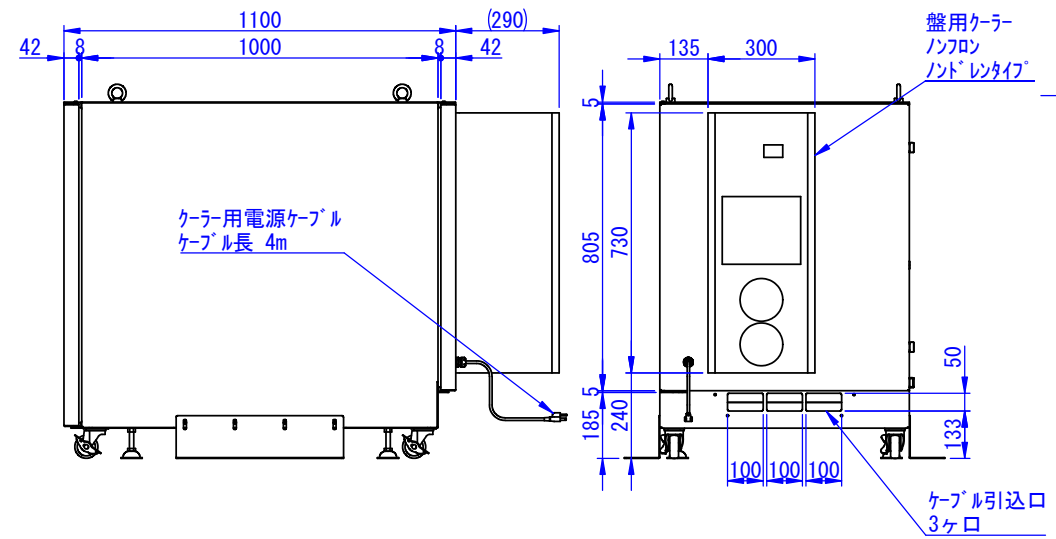

2023/07/11

表面処理：  
 本体色：7.5Y6/0.5Lサートン  
 扉色：N4.0Lサートン

Designed by K.Kitamura	Checked by -	Approved by - date -	Filename -	Date 20/09/11	Scale 1:15
エス・ディ・エス株式会社			まもる君Server (SR-110C、ST-110C)		
			SDSV012G0201		Edition -

2021/03/23

Designed by K.Kitamura	Checked by _	Approved by - date _	Filename _	Date 20/09/11	Scale 1:15
エス・ディ・エス株式会社			まもる君Server (SR-110C)		
			SDSV012G0203	Edition -	Sheet 1/1