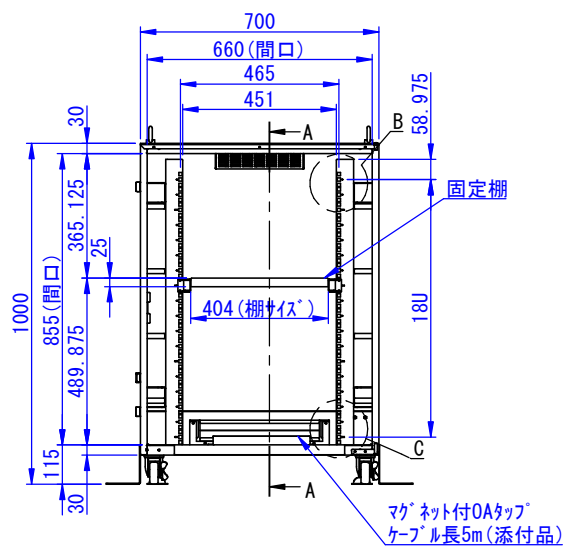

2023/07/11

表面処理：  
 本体色：7.5Y6/0.5Lサートン  
 扉色：N4.0Lサートン

Designed by K.Kitamura	Checked by -	Approved by - date -	Filename -	Date 20/09/11	Scale 1:15
エス・ディ・エス株式会社			まもる君Server (SR-110C、ST-110C)		
			SDSV012G0201		Edition -

2021/03/23

Designed by K.Kitamura	Checked by _	Approved by - date _	Filename _	Date 20/09/11	Scale 1:15
エス・ディ・エス株式会社			まもる君Server (SR-110C)		
			SDSV012G0203	Edition -	Sheet 1/1