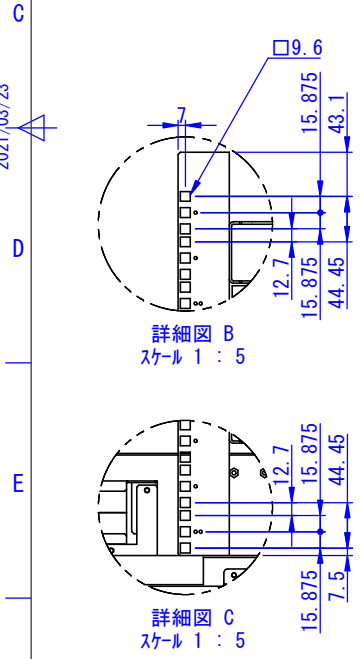

2023/07/11

表面処理：  
 本体色：7.5Y6/0.5Lサートン  
 扉色：N4.0Lサートン

Designed by K.Kitamura	Checked by -	Approved by - date -	Filename -	Date 20/09/11	Scale 1:15
エス・ディ・エス株式会社			まもる君Server (SR-110C、ST-110C)		
			SDSV012G0201		Edition -

2021/03/23

Designed by K.Kitamura	Checked by _	Approved by - date _	Filename _	Date 20/09/11	Scale 1:15
エス・ディ・エス株式会社			まもる君Server (SR-110C)		
			SDSV012G0203	Edition -	Sheet 1/1