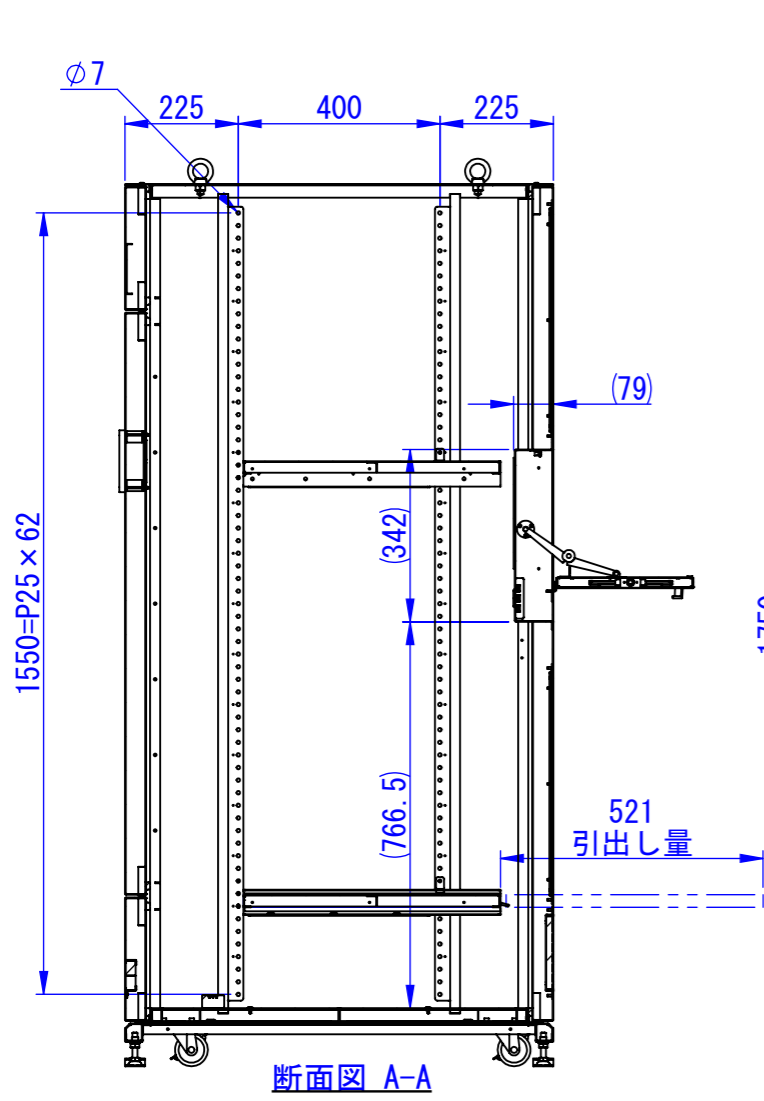

底面

表面処理:
本体色: 7.5Y6/0.5緑-トシ or HL or ミガキ
扉色: N4.0緑-トシ or HL or ミガキ

Designed by K.Kitamura	Checked by -	Approved by - date -	Filename -	Date 20/09/10	Scale 1:15
エス・ディ・エス株式会社			まもる君Wide SUS (PW-171F-SUS)		
			SDPW011G0101-SUS	Edition -	Sheet 1/1

2020/11/18

2020/09/18

Designed by	Checked by	Approved by - date	Filename	Date	Scale
				20/09/10	1:15
エス・ディ・エス株式会社			まもる君Wide SUS (PW-171F-SUS)		
			SDPW011G0102-SUS	Edition	Sheet
					1/1