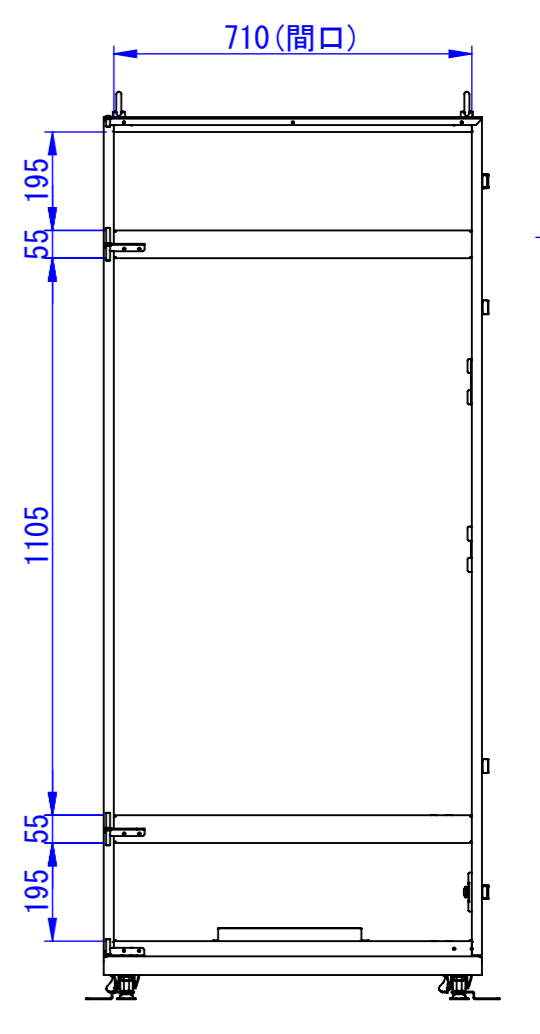

底面

表面処理:
本体色: 7.5Y6/0.5緑-トシ or HL or ミガキ
扉色: N4.0緑-トシ or HL or ミガキ

Designed by K.Kitamura	Checked by -	Approved by - date -	Filename -	Date 20/09/10	Scale 1:15
エス・ディ・エス株式会社			まもる君Wide SUS (PW-171F-SUS)		
			SDPW011G0101-SUS	Edition -	Sheet 1/1

2020/11/18

2020/09/18

Designed by	Checked by	Approved by - date	Filename	Date	Scale
				20/09/10	1:15
エス・ディ・エス株式会社			まもる君Wide SUS (PW-171F-SUS)		
			SDPW011G0102-SUS	Edition	Sheet
					1/1