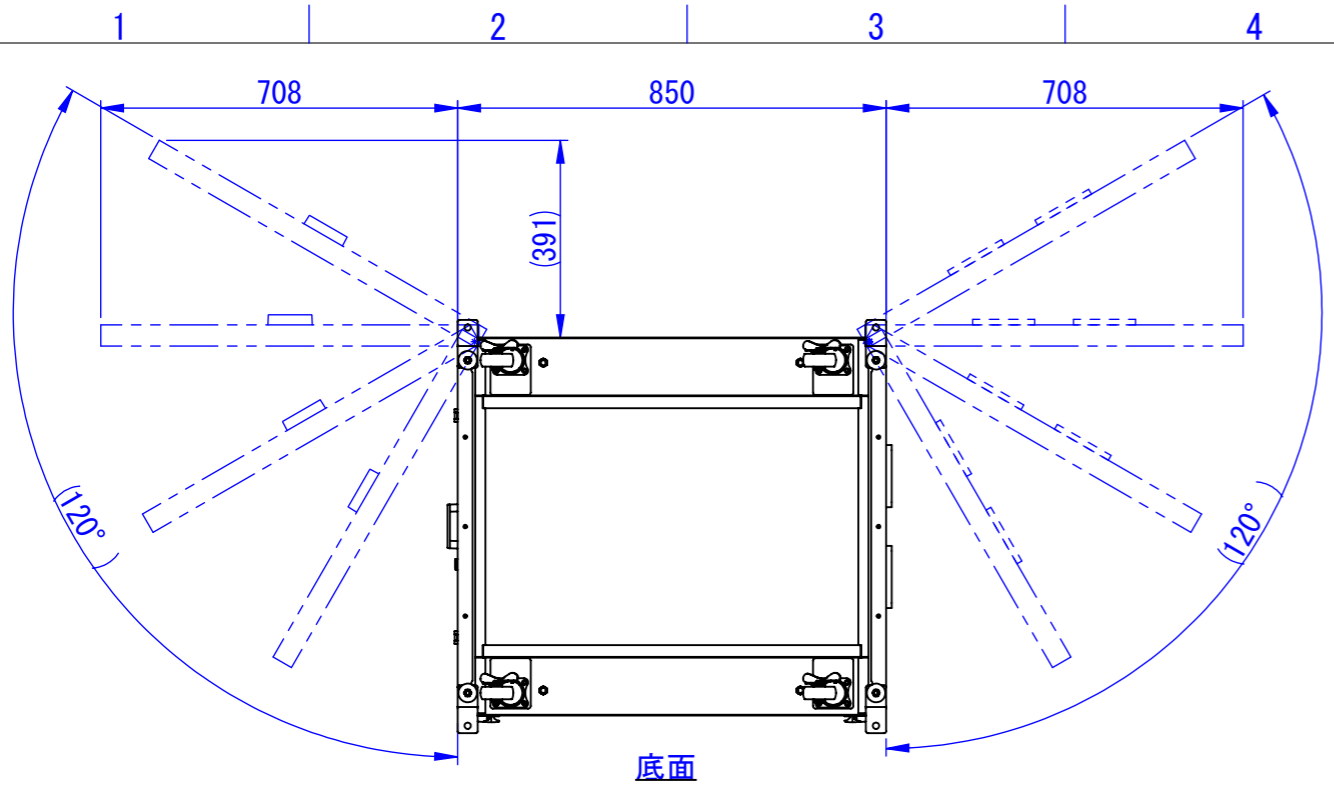

底面

表面処理:
本体色: 7.5Y6/0.5緑-トシ or HL or ミガキ
扉色: N4.0緑-トシ or HL or ミガキ

Designed by K.Kitamura	Checked by -	Approved by - date -	Filename -	Date 20/09/10	Scale 1:15
エス・ディ・エス株式会社			まもる君Wide SUS (PW-171F-SUS)		
			SDPW011G0101-SUS	Edition -	Sheet 1/1

2020/11/18

2020/09/18

Designed by	Checked by	Approved by - date	Filename	Date	Scale
				20/09/10	1:15
エス・ディ・エス株式会社			まもる君Wide SUS (PW-171F-SUS)		
			SDPW011G0102-SUS	Edition	Sheet
					1/1