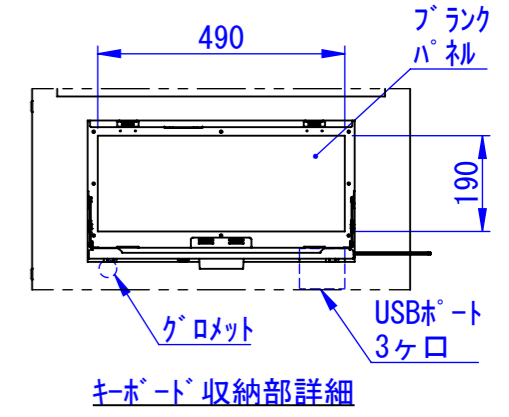

底面

表面処理:
本体色: 7.5Y6/0.5緑-トシ or HL or ミガキ
扉色: N4.0緑-トシ or HL or ミガキ

Designed by K.Kitamura	Checked by -	Approved by - date -	Filename -	Date 20/09/10	Scale 1:15
エス・ディ・エス株式会社			まもる君Wide SUS (PW-171F-SUS)		
			SDPW011G0101-SUS	Edition -	Sheet 1/1

2020/11/18

2020/09/18

Designed by	Checked by	Approved by - date	Filename	Date	Scale
				20/09/10	1:15
エス・ディ・エス株式会社			まもる君Wide SUS (PW-171F-SUS)		
			SDPW011G0102-SUS	Edition	Sheet
					1/1