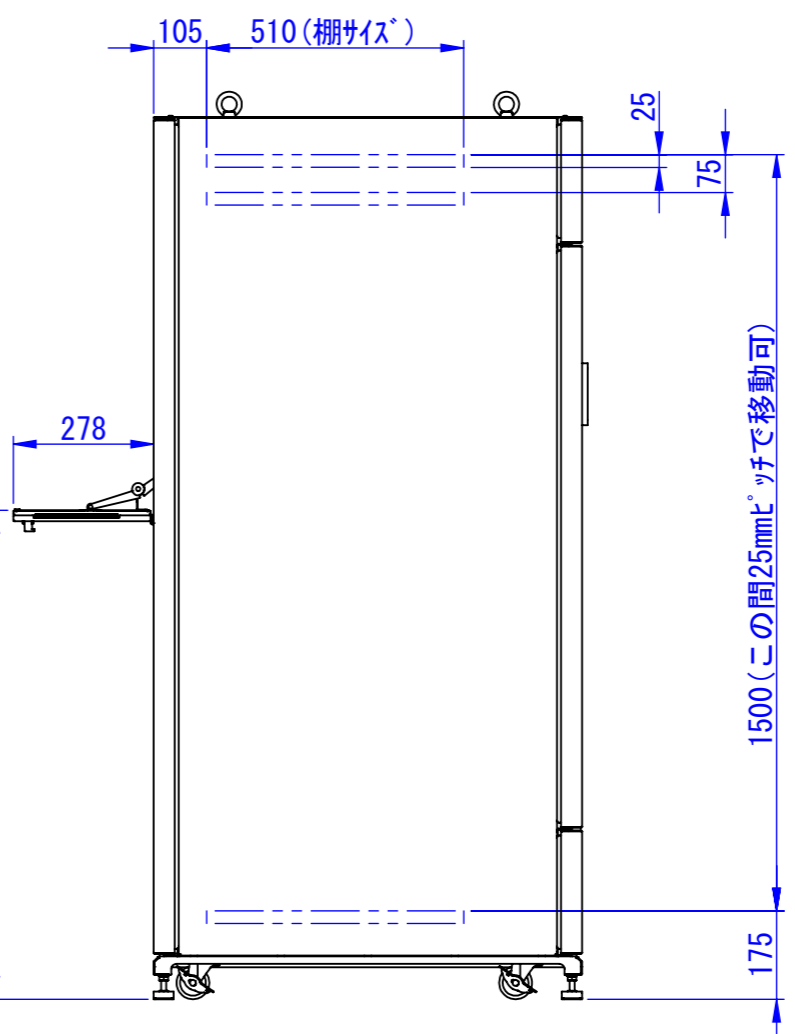

底面

表面処理:
本体色: 7.5Y6/0.5緑-トシ or HL or ミガキ
扉色: N4.0緑-トシ or HL or ミガキ

Designed by K.Kitamura	Checked by -	Approved by - date -	Filename -	Date 20/09/10	Scale 1:15
エス・ディ・エス株式会社			まもる君Wide SUS (PW-171F-SUS)		
			SDPW011G0101-SUS	Edition -	Sheet 1/1

2020/11/18

2020/09/18

Designed by	Checked by	Approved by - date	Filename	Date	Scale
				20/09/10	1:15
エス・ディ・エス株式会社			まもる君Wide SUS (PW-171F-SUS)		
			SDPW011G0102-SUS	Edition	Sheet
					1/1