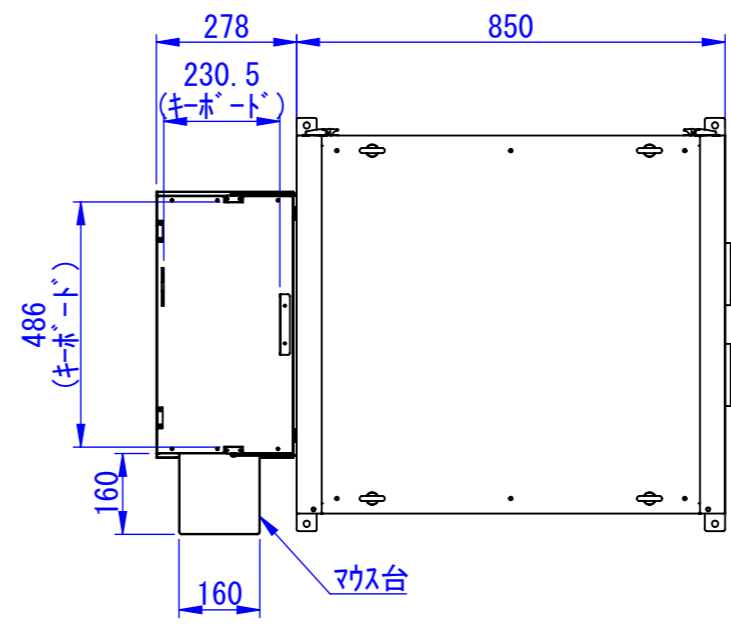

底面

表面処理:
本体色: 7.5Y6/0.5緑-トシ or HL or ミガキ
扉色: N4.0緑-トシ or HL or ミガキ

Designed by K.Kitamura	Checked by -	Approved by - date -	Filename -	Date 20/09/10	Scale 1:15
エス・ディ・エス株式会社			まもる君Wide SUS (PW-171F-SUS)		
			SDPW011G0101-SUS	Edition -	Sheet 1/1

2020/11/18

2020/09/18

Designed by	Checked by	Approved by - date	Filename	Date	Scale
				20/09/10	1:15
エス・ディ・エス株式会社			まもる君Wide SUS (PW-171F-SUS)		
			SDPW011G0102-SUS	Edition	Sheet
					1/1