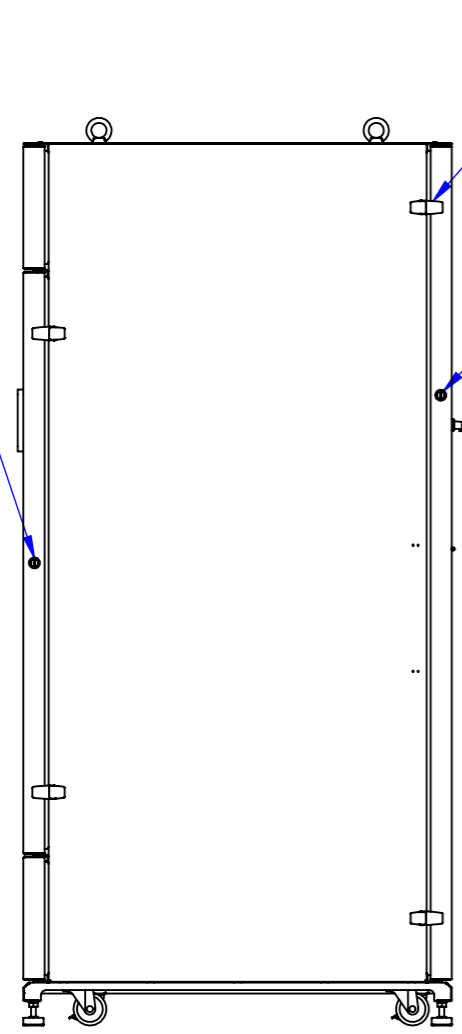

底面

表面処理:
本体色: 7.5Y6/0.5緑-トシ or HL or ミガキ
扉色: N4.0緑-トシ or HL or ミガキ

Designed by K.Kitamura	Checked by -	Approved by - date -	Filename -	Date 20/09/10	Scale 1:15
エス・ディ・エス株式会社			まもる君Wide SUS (PW-171F-SUS)		
			SDPW011G0101-SUS	Edition -	Sheet 1/1

2020/11/18

2020/09/18

Designed by	Checked by	Approved by - date	Filename	Date	Scale
				20/09/10	1:15
エス・ディ・エス株式会社			まもる君Wide SUS (PW-171F-SUS)		
			SDPW011G0102-SUS	Edition	Sheet
					1/1