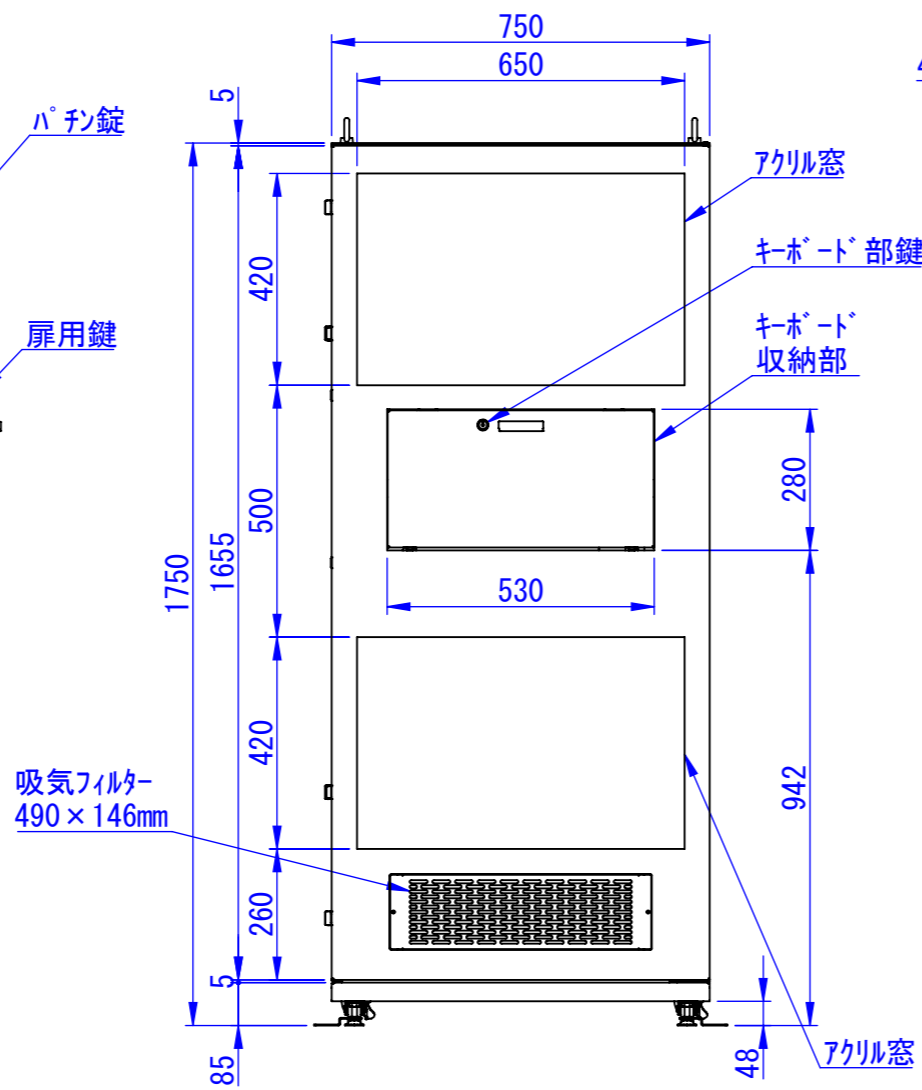

底面

表面処理:
本体色: 7.5Y6/0.5緑-トシ or HL or ミガキ
扉色: N4.0緑-トシ or HL or ミガキ

Designed by K.Kitamura	Checked by -	Approved by - date -	Filename -	Date 20/09/10	Scale 1:15
エス・ディ・エス株式会社			まもる君Wide SUS (PW-171F-SUS)		
			SDPW011G0101-SUS	Edition -	Sheet 1/1

2020/11/18

2020/09/18

Designed by	Checked by	Approved by - date	Filename	Date	Scale
				20/09/10	1:15
エス・ディ・エス株式会社			まもる君Wide SUS (PW-171F-SUS)		
			SDPW011G0102-SUS	Edition	Sheet
					1/1