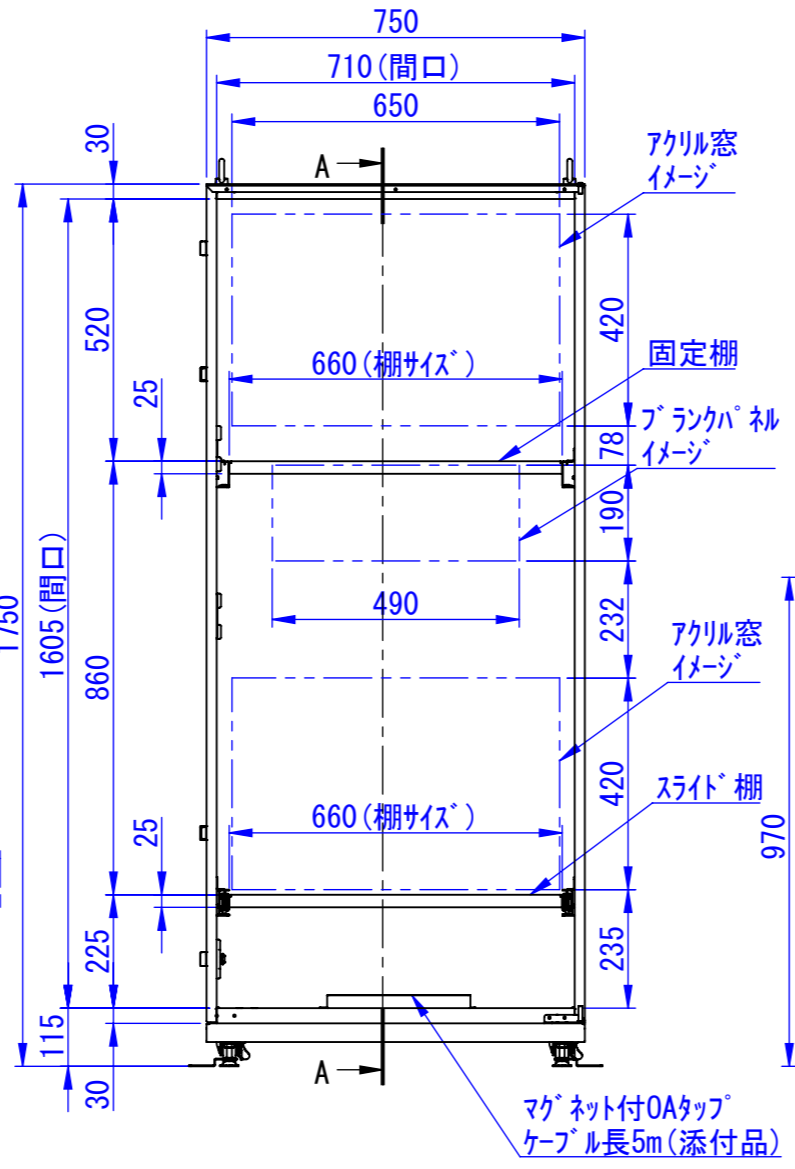

底面

表面処理:
本体色: 7.5Y6/0.5緑-トシ or HL or ミガキ
扉色: N4.0緑-トシ or HL or ミガキ

Designed by K.Kitamura	Checked by -	Approved by - date -	Filename -	Date 20/09/10	Scale 1:15
エス・ディ・エス株式会社			まもる君Wide SUS (PW-171F-SUS)		
			SDPW011G0101-SUS	Edition -	Sheet 1/1

2020/11/18

2020/09/18

Designed by	Checked by	Approved by - date	Filename	Date	Scale
				20/09/10	1:15
エス・ディ・エス株式会社			まもる君Wide SUS (PW-171F-SUS)		
			SDPW011G0102-SUS	Edition	Sheet
					1/1