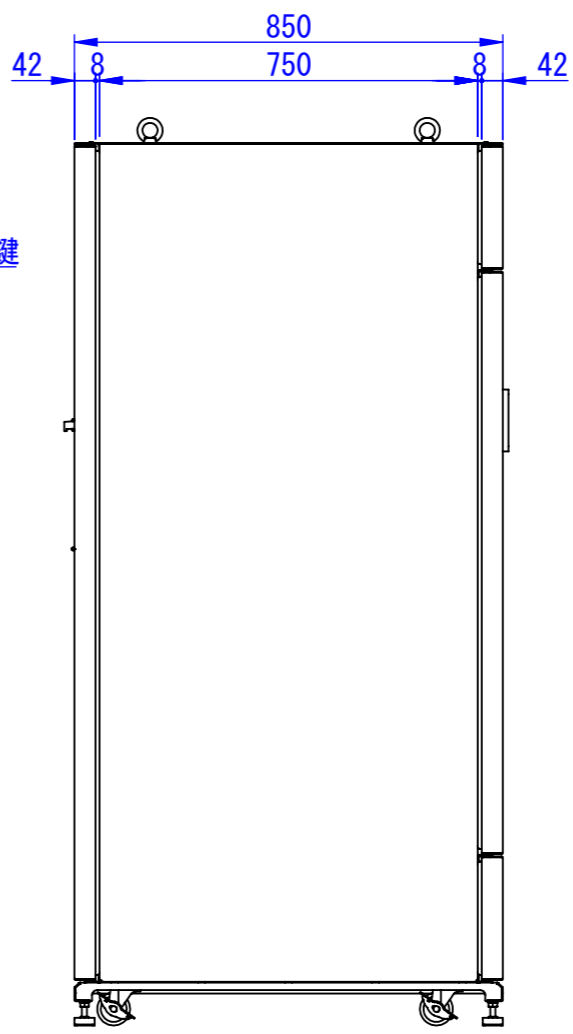

底面

表面処理:
本体色: 7.5Y6/0.5緑-トシ or HL or ミガキ
扉色: N4.0緑-トシ or HL or ミガキ

Designed by K.Kitamura	Checked by -	Approved by - date -	Filename -	Date 20/09/10	Scale 1:15
エス・ディ・エス株式会社			まもる君Wide SUS (PW-171F-SUS)		
			SDPW011G0101-SUS	Edition -	Sheet 1/1

2020/11/18

2020/09/18

Designed by	Checked by	Approved by - date	Filename	Date	Scale
				20/09/10	1:15
エス・ディ・エス株式会社			まもる君Wide SUS (PW-171F-SUS)		
			SDPW011G0102-SUS	Edition	Sheet
					1/1