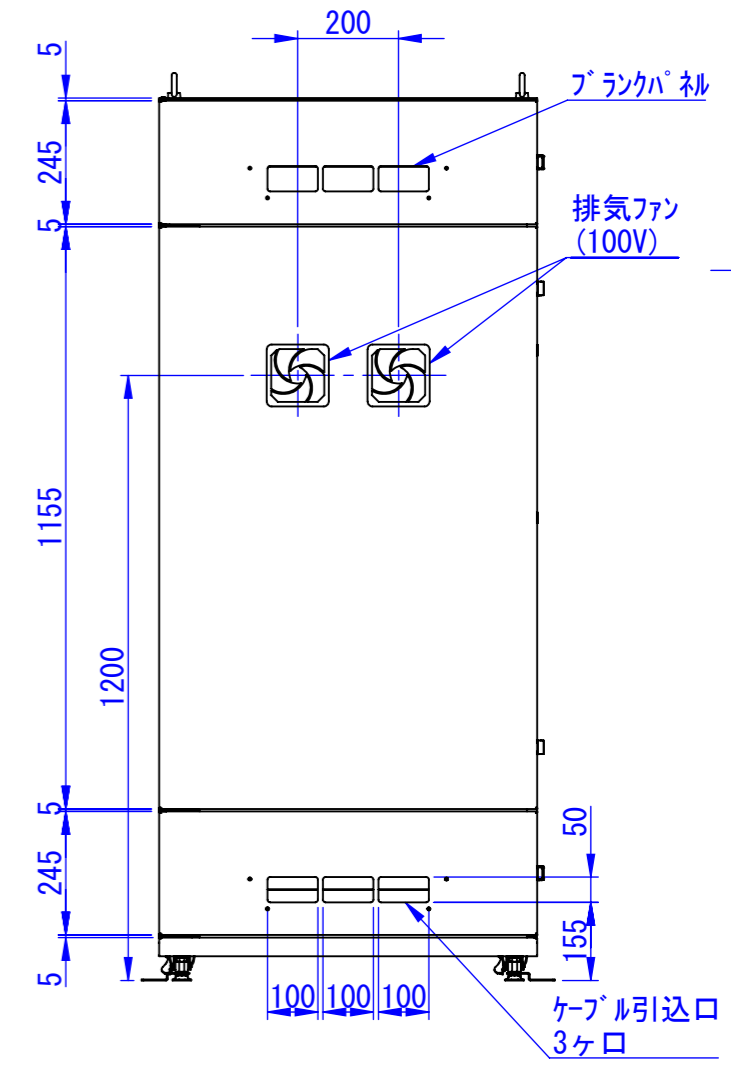

底面

表面処理:
本体色: 7.5Y6/0.5緑-トシ or HL or ミガキ
扉色: N4.0緑-トシ or HL or ミガキ

Designed by K.Kitamura	Checked by -	Approved by - date -	Filename -	Date 20/09/10	Scale 1:15
エス・ディ・エス株式会社			まもる君Wide SUS (PW-171F-SUS)		
			SDPW011G0101-SUS	Edition -	Sheet 1/1

2020/11/18

2020/09/18

Designed by	Checked by	Approved by - date	Filename	Date	Scale
				20/09/10	1:15
エス・ディ・エス株式会社			まもる君Wide SUS (PW-171F-SUS)		
			SDPW011G0102-SUS	Edition	Sheet
					1/1