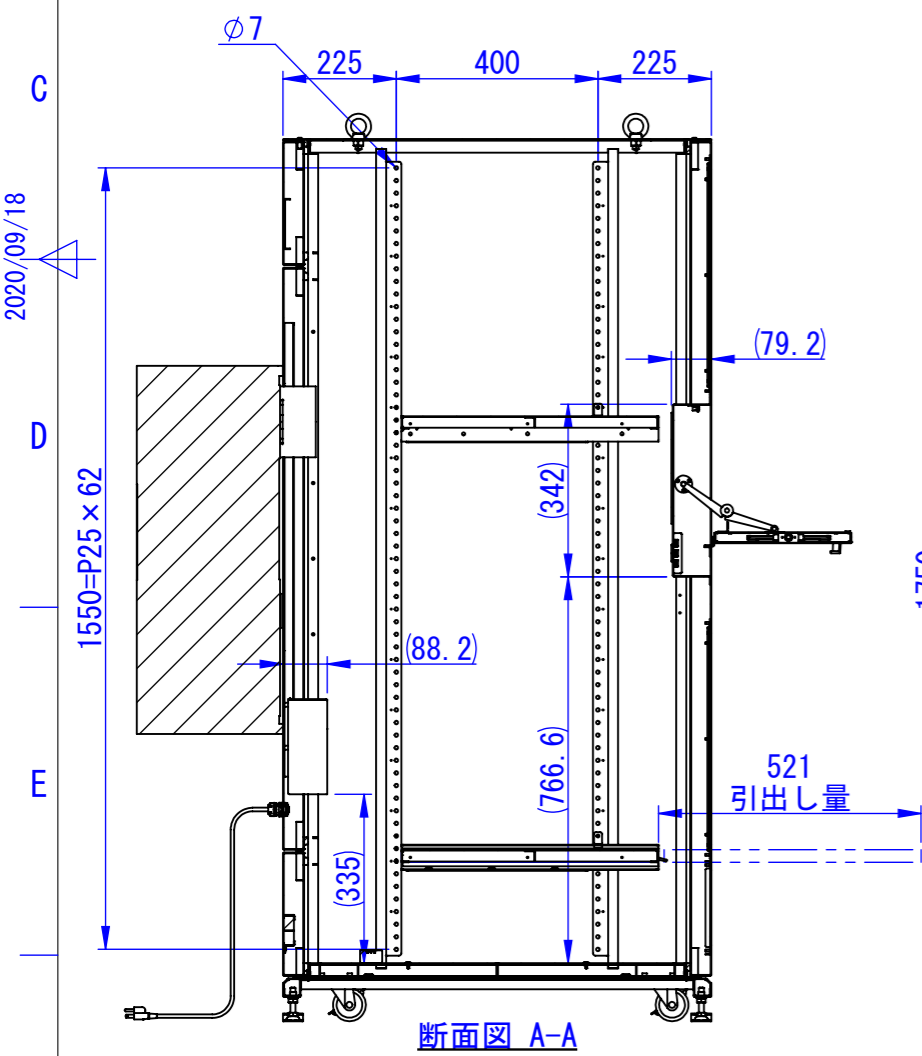

底面

表面処理：
 本体色：7.5Y6/0.5レザートン
 扉色：N4.0レザートン

| | | | | | |
|---------------------------|-----------------|-------------------------|--------------------|------------------|---------------|
| Designed by K.Kitamura | Checked by - | Approved by - date - | Filename - | Date 20/08/25 | Scale 1:15 |
| エス・ディ・エス株式会社 | | | まもる君Wide (PW-171C) | | |
| | | | SDPW011G0301 | Edition - | Sheet 1/1 |

2020/11/17

2020/09/18

断面図 A-A

マグネット付OAタップ
ケーブル長5m (添付品)

| | | | | | |
|---------------------------|-----------------|-------------------------|---------------|------------------|---------------|
| Designed by K.Kitamura | Checked by - | Approved by - date - | Filename - | Date 20/09/09 | Scale 1:15 |
|---------------------------|-----------------|-------------------------|---------------|------------------|---------------|