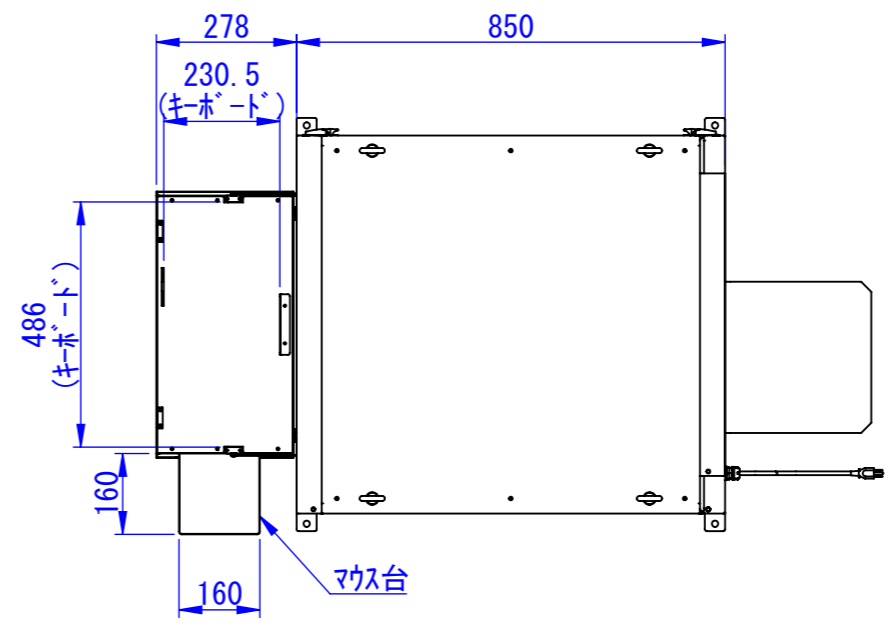

底面

表面処理：
 本体色：7.5Y6/0.5レザートン
 扉色：N4.0レザートン

| | | | | | |
|---------------------------|-----------------|-------------------------|--------------------|------------------|---------------|
| Designed by K.Kitamura | Checked by - | Approved by - date - | Filename - | Date 20/08/25 | Scale 1:15 |
| エス・ディ・エス株式会社 | | | まもる君Wide (PW-171C) | | |
| | | | SDPW011G0301 | Edition - | Sheet 1/1 |

2020/11/17

2020/09/18

断面図 A-A

マグネット付OAタップ
ケーブル長5m (添付品)

| | | | | | |
|---------------------------|-----------------|-------------------------|---------------|------------------|---------------|
| Designed by K.Kitamura | Checked by - | Approved by - date - | Filename - | Date 20/09/09 | Scale 1:15 |
|---------------------------|-----------------|-------------------------|---------------|------------------|---------------|