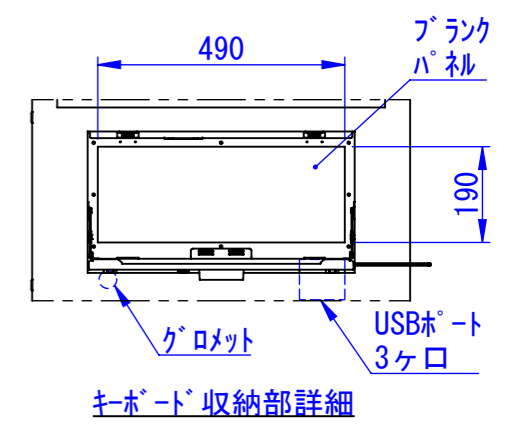

底面

表面処理：
 本体色：7.5Y6/0.5レザートン
 扉色：N4.0レザートン

| | | | | | |
|---------------------------|-----------------|-------------------------|--------------------|------------------|---------------|
| Designed by K.Kitamura | Checked by - | Approved by - date - | Filename - | Date 20/08/25 | Scale 1:15 |
| エス・ディ・エス株式会社 | | | まもる君Wide (PW-171C) | | |
| | | | SDPW011G0301 | Edition - | Sheet 1/1 |

2020/11/17

2020/09/18

断面図 A-A

マグネット付OAタップ
ケーブル長5m (添付品)

| | | | | | |
|---------------------------|-----------------|-------------------------|---------------|------------------|---------------|
| Designed by K.Kitamura | Checked by - | Approved by - date - | Filename - | Date 20/09/09 | Scale 1:15 |
|---------------------------|-----------------|-------------------------|---------------|------------------|---------------|