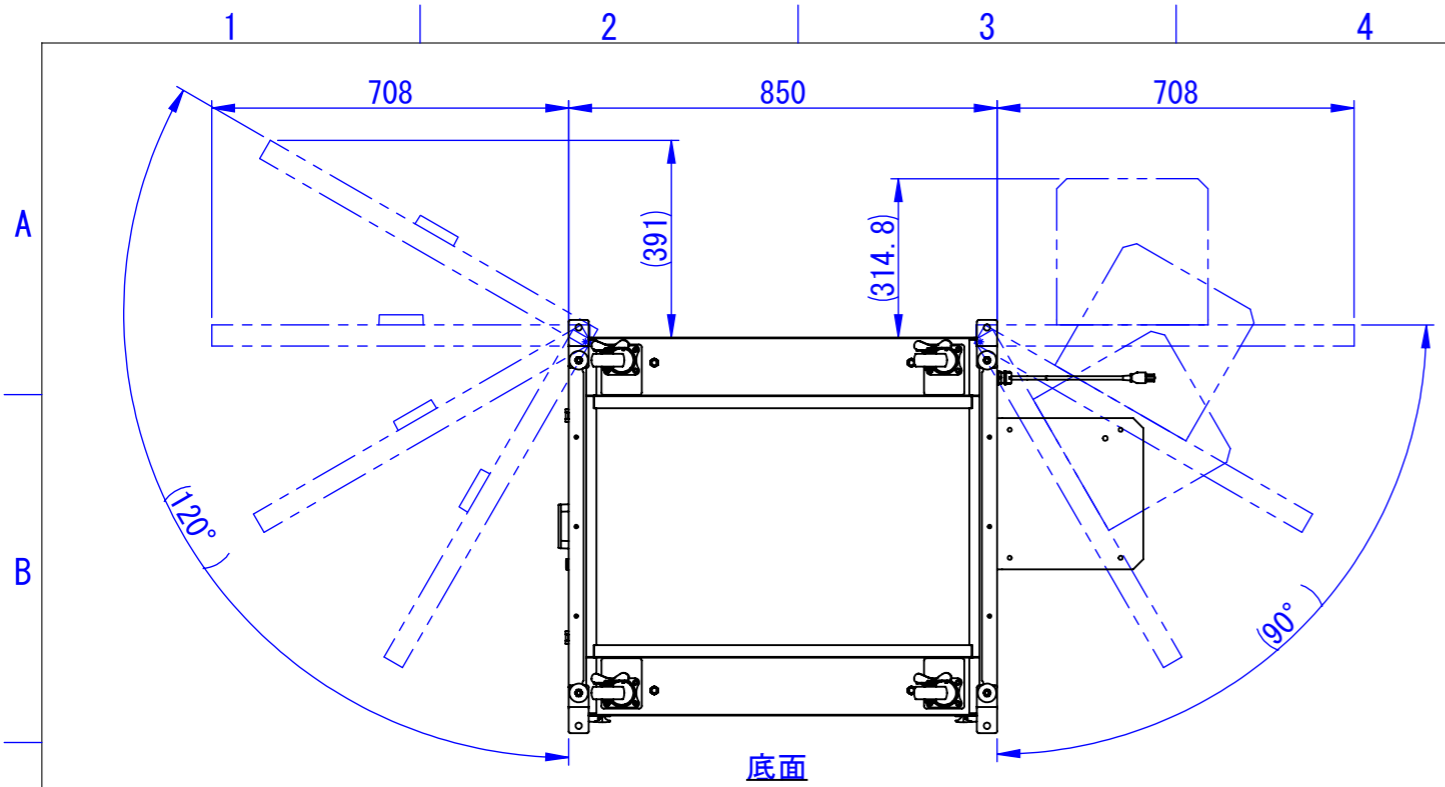

底面

表面処理：
 本体色：7.5Y6/0.5レザートン
 扉色：N4.0レザートン

| | | | | | |
|---------------------------|-----------------|-------------------------|--------------------|------------------|---------------|
| Designed by K.Kitamura | Checked by - | Approved by - date - | Filename - | Date 20/08/25 | Scale 1:15 |
| エス・ディ・エス株式会社 | | | まもる君Wide (PW-171C) | | |
| | | | SDPW011G0301 | Edition - | Sheet 1/1 |

2020/11/17

2020/09/18

断面図 A-A

マグネット付OAタップ
ケーブル長5m (添付品)

| | | | | | |
|---------------------------|-----------------|-------------------------|---------------|------------------|---------------|
| Designed by K.Kitamura | Checked by - | Approved by - date - | Filename - | Date 20/09/09 | Scale 1:15 |
|---------------------------|-----------------|-------------------------|---------------|------------------|---------------|