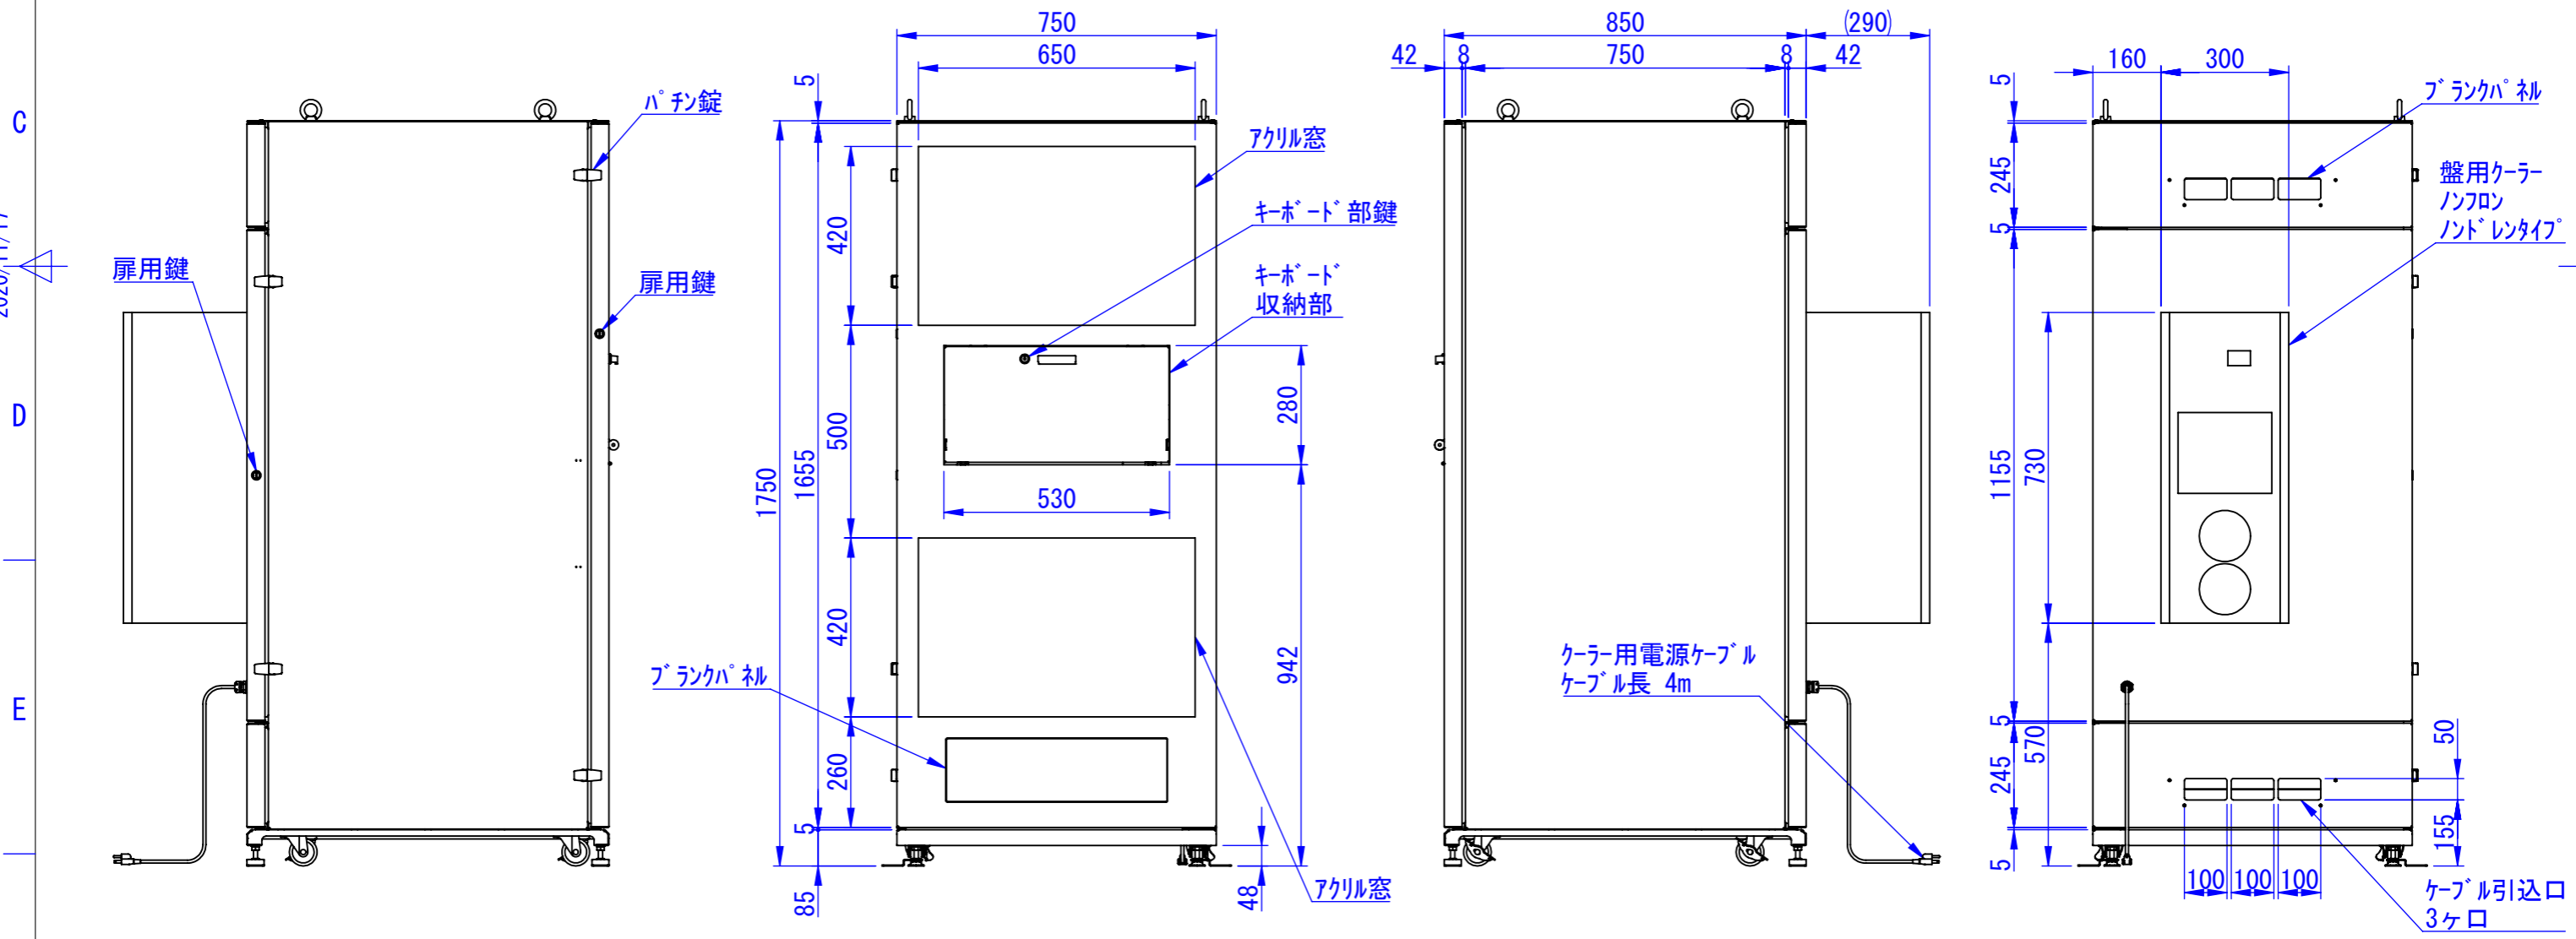

底面

表面処理：
 本体色：7.5Y6/0.5レザートン
 扉色：N4.0レザートン

| | | | | | |
|---------------------------|-----------------|-------------------------|--------------------|------------------|---------------|
| Designed by K.Kitamura | Checked by - | Approved by - date - | Filename - | Date 20/08/25 | Scale 1:15 |
| エス・ディ・エス株式会社 | | | まもる君Wide (PW-171C) | | |
| | | | SDPW011G0301 | Edition - | Sheet 1/1 |

2020/11/17

2020/09/18

断面図 A-A

マグネット付OAタップ
ケーブル長5m (添付品)

| | | | | | |
|---------------------------|-----------------|-------------------------|---------------|------------------|---------------|
| Designed by K.Kitamura | Checked by - | Approved by - date - | Filename - | Date 20/09/09 | Scale 1:15 |
|---------------------------|-----------------|-------------------------|---------------|------------------|---------------|