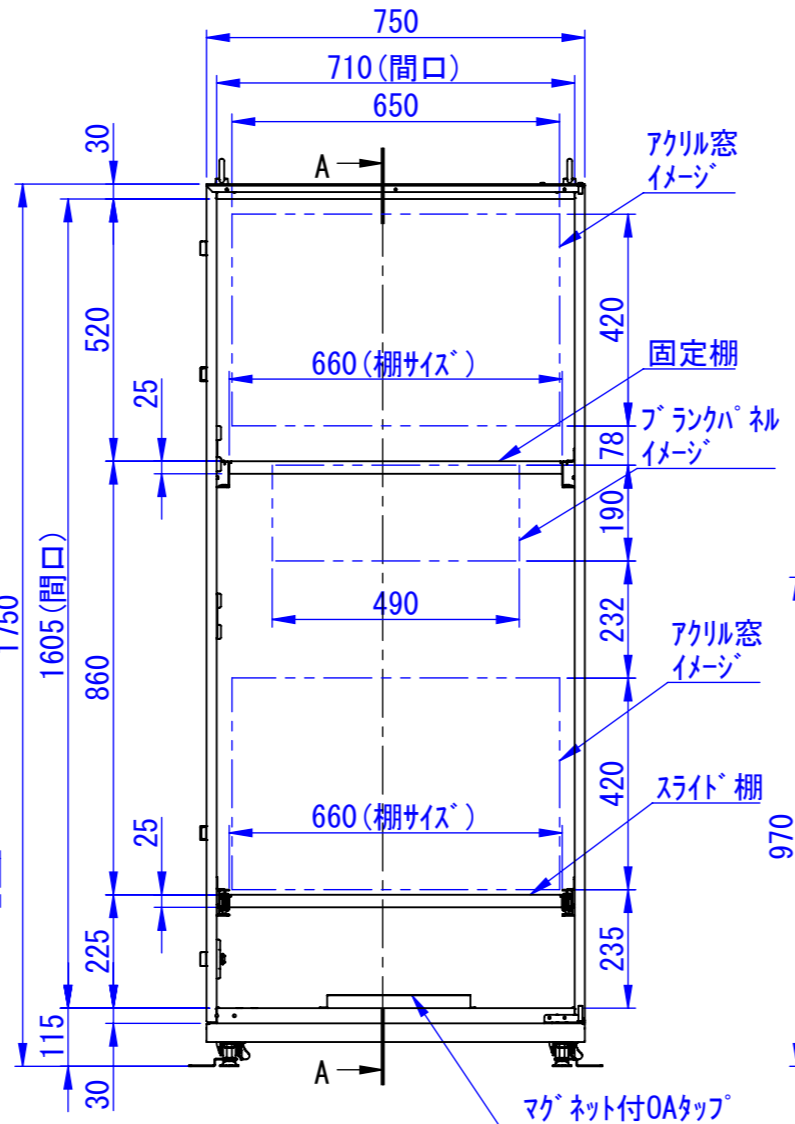

底面

表面処理：
 本体色：7.5Y6/0.5レザートン
 扉色：N4.0レザートン

| | | | | | |
|---------------------------|-----------------|-------------------------|--------------------|------------------|---------------|
| Designed by K.Kitamura | Checked by - | Approved by - date - | Filename - | Date 20/08/25 | Scale 1:15 |
| エス・ディ・エス株式会社 | | | まもる君Wide (PW-171C) | | |
| | | | SDPW011G0301 | Edition - | Sheet 1/1 |

2020/11/17

2020/09/18

断面図 A-A

マグネット付OAタップ
ケーブル長5m (添付品)

| | | | | | |
|---------------------------|-----------------|-------------------------|---------------|------------------|---------------|
| Designed by K.Kitamura | Checked by - | Approved by - date - | Filename - | Date 20/09/09 | Scale 1:15 |
|---------------------------|-----------------|-------------------------|---------------|------------------|---------------|