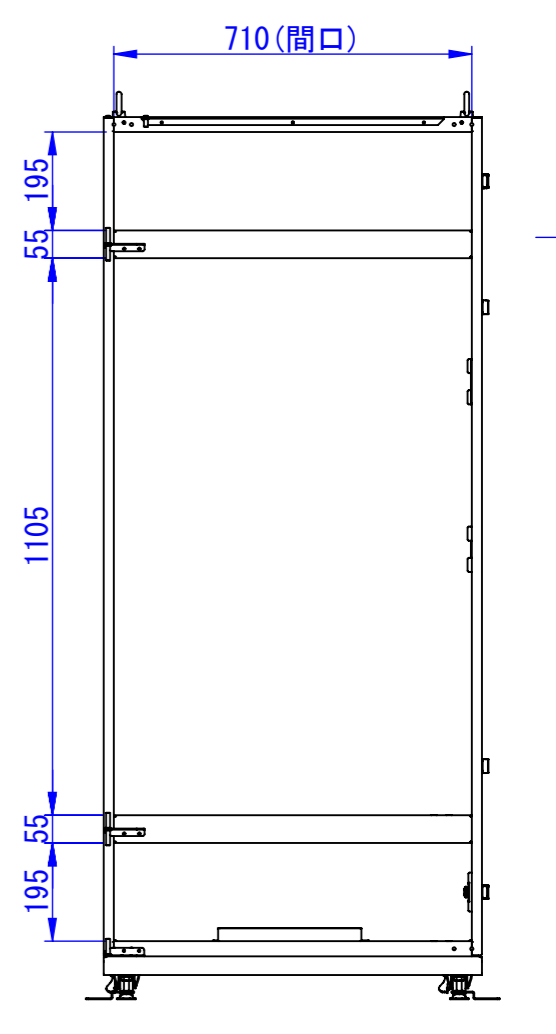

底面

表面処理：
 本体色：7.5Y6/0.5レザートン
 扉色：N4.0レザートン

| | | | | | |
|---------------------------|-----------------|-------------------------|--------------------|------------------|---------------|
| Designed by K.Kitamura | Checked by - | Approved by - date - | Filename - | Date 20/08/25 | Scale 1:15 |
| エス・ディ・エス株式会社 | | | まもる君Wide (PW-171C) | | |
| | | | SDPW011G0301 | Edition - | Sheet 1/1 |

2020/11/17

2020/09/18

断面図 A-A

マグネット付OAタップ
ケーブル長5m (添付品)

| | | | | | |
|---------------------------|-----------------|-------------------------|---------------|------------------|---------------|
| Designed by K.Kitamura | Checked by - | Approved by - date - | Filename - | Date 20/09/09 | Scale 1:15 |
|---------------------------|-----------------|-------------------------|---------------|------------------|---------------|