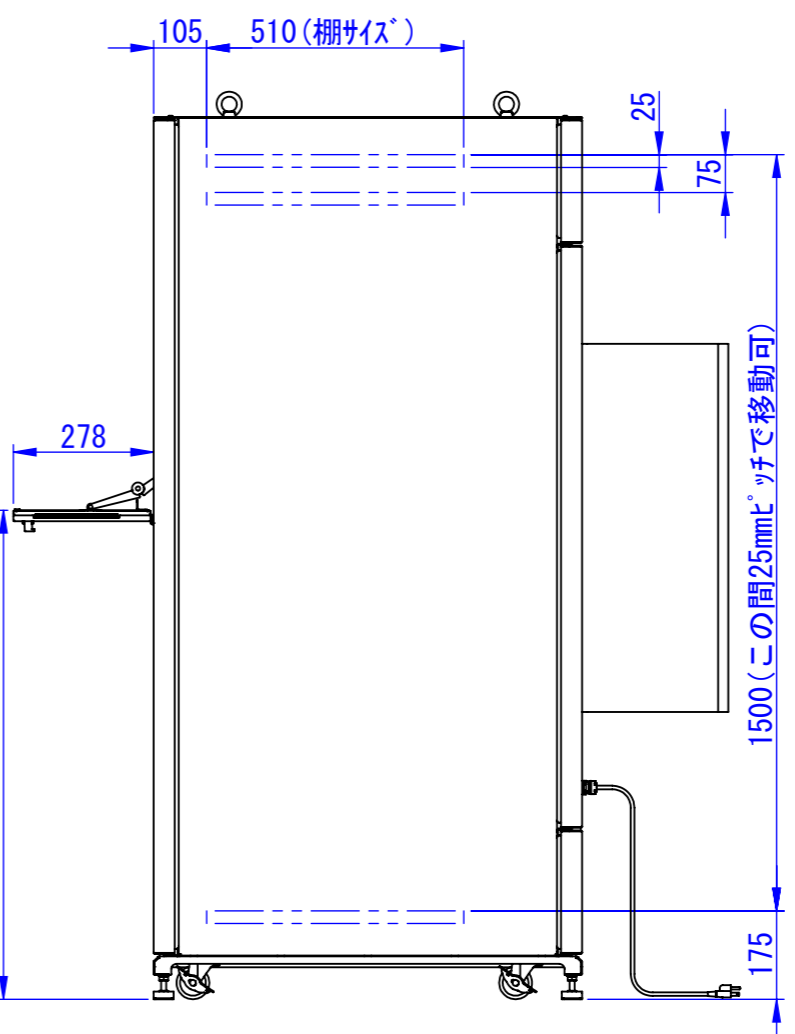

底面

表面処理：
 本体色：7.5Y6/0.5レザートン
 扉色：N4.0レザートン

| | | | | | |
|---------------------------|-----------------|-------------------------|--------------------|------------------|---------------|
| Designed by K.Kitamura | Checked by - | Approved by - date - | Filename - | Date 20/08/25 | Scale 1:15 |
| エス・ディ・エス株式会社 | | | まもる君Wide (PW-171C) | | |
| | | | SDPW011G0301 | Edition - | Sheet 1/1 |

2020/11/17

2020/09/18

断面図 A-A

マグネット付OAタップ
ケーブル長5m (添付品)

| | | | | | |
|---------------------------|-----------------|-------------------------|---------------|------------------|---------------|
| Designed by K.Kitamura | Checked by - | Approved by - date - | Filename - | Date 20/09/09 | Scale 1:15 |
|---------------------------|-----------------|-------------------------|---------------|------------------|---------------|