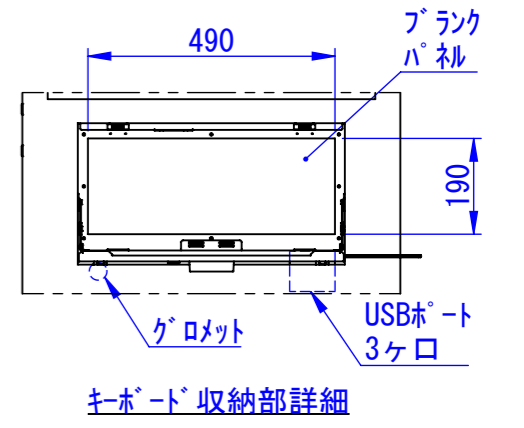

底面

表面処理：
 本体色：7.5Y6/0.5レザートン
 扉色：N4.0レザートン

Designed by K.Kitamura	Checked by -	Approved by - date -	Filename -	Date 20/09/03	Scale 1:15
エス・ディ・エス株式会社			まもる君Wide (PW-151C)		
			SDPW013G0301	Edition -	Sheet 1/1

2020/11/17

2020/09/18

Designed by K.Kitamura	Checked by -	Approved by - date -	Filename -	Date 20/09/04	Scale 1:15
エス・ディ・エス株式会社			まもる君Wide (PW-151C)		
SDPW013G0302			Edition -	Sheet 1/1	