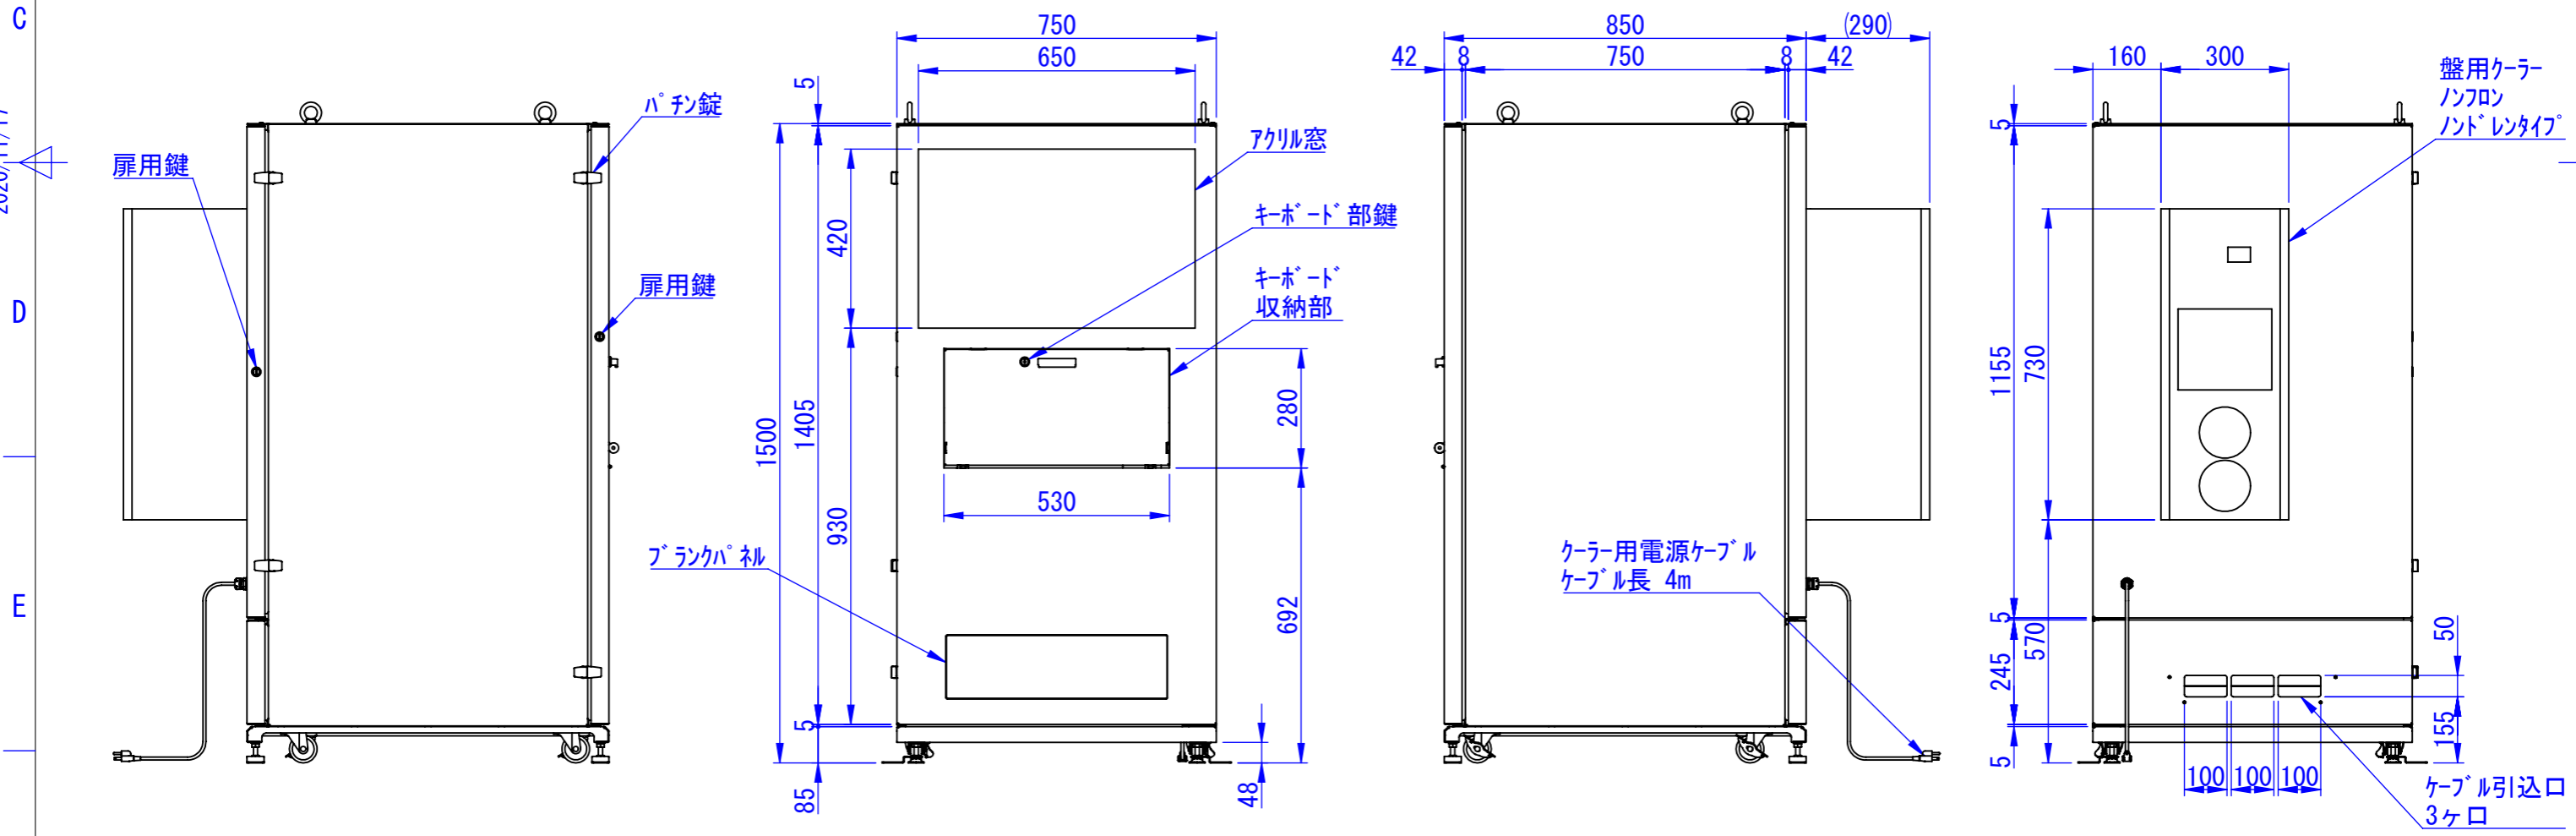

底面

表面処理：
 本体色：7.5Y6/0.5レザートン
 扉色：N4.0レザートン

Designed by K.Kitamura	Checked by -	Approved by - date -	Filename -	Date 20/09/03	Scale 1:15
エス・ディ・エス株式会社			まもる君Wide (PW-151C)		
			SDPW013G0301	Edition -	Sheet 1/1

2020/11/17

2020/09/18

Designed by K.Kitamura	Checked by -	Approved by - date -	Filename -	Date 20/09/04	Scale 1:15
エス・ディ・エス株式会社			まもる君Wide (PW-151C)		
SDPW013G0302			Edition -	Sheet 1/1	