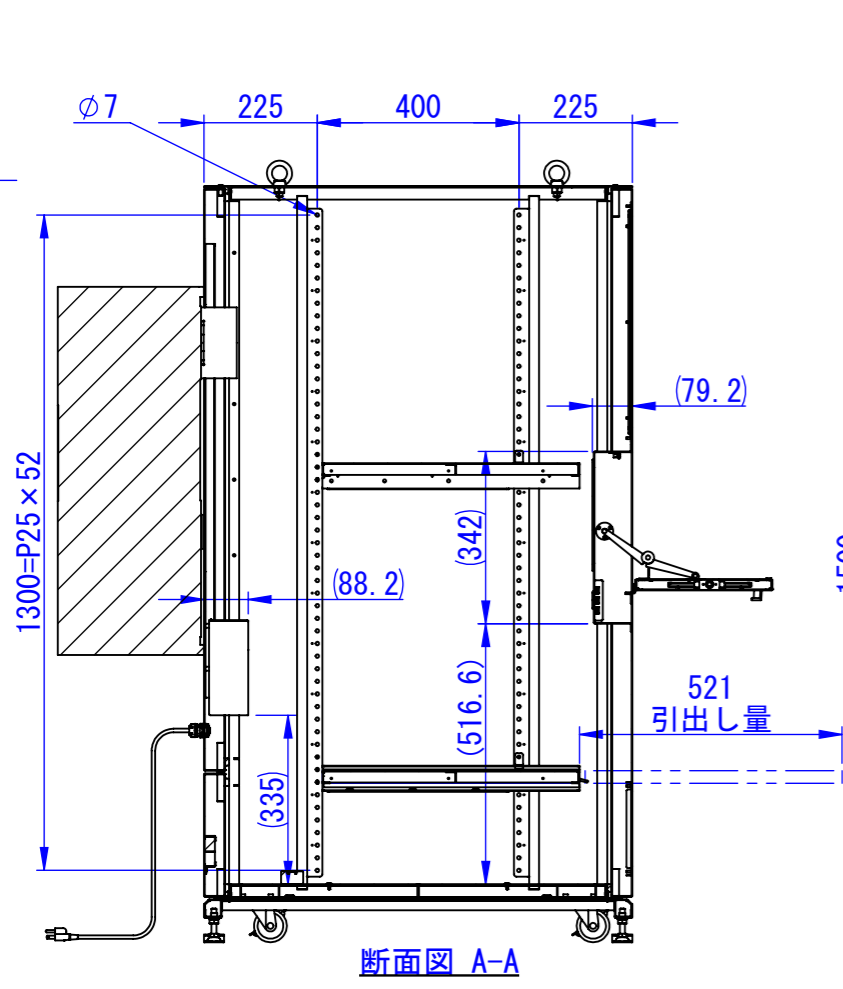

底面

表面処理：
 本体色：7.5Y6/0.5レザートン
 扉色：N4.0レザートン

Designed by K.Kitamura	Checked by -	Approved by - date -	Filename -	Date 20/09/03	Scale 1:15
エス・ディ・エス株式会社			まもる君Wide (PW-151C)		
			SDPW013G0301	Edition -	Sheet 1/1

2020/11/17

2020/09/18

Designed by K.Kitamura	Checked by -	Approved by - date -	Filename -	Date 20/09/04	Scale 1:15
エス・ディ・エス株式会社			まもる君Wide (PW-151C)		
SDPW013G0302			Edition -	Sheet 1/1	