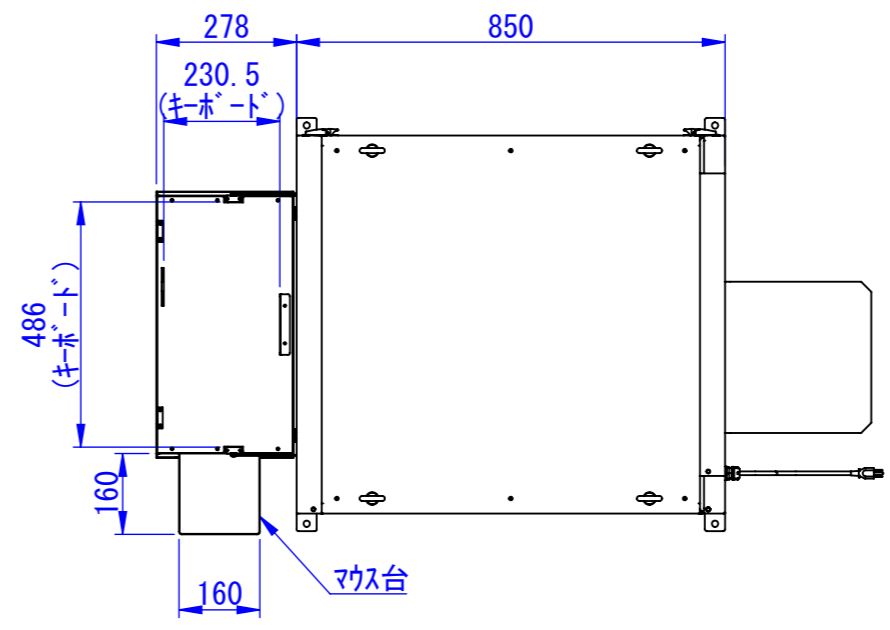

底面

表面処理：
 本体色：7.5Y6/0.5レザートン
 扉色：N4.0レザートン

Designed by K.Kitamura	Checked by -	Approved by - date -	Filename -	Date 20/09/03	Scale 1:15
エス・ディ・エス株式会社			まもる君Wide (PW-151C)		
			SDPW013G0301	Edition -	Sheet 1/1

2020/11/17

2020/09/18

Designed by K.Kitamura	Checked by -	Approved by - date -	Filename -	Date 20/09/04	Scale 1:15
エス・ディ・エス株式会社			まもる君Wide (PW-151C)		
SDPW013G0302			Edition -	Sheet 1/1	