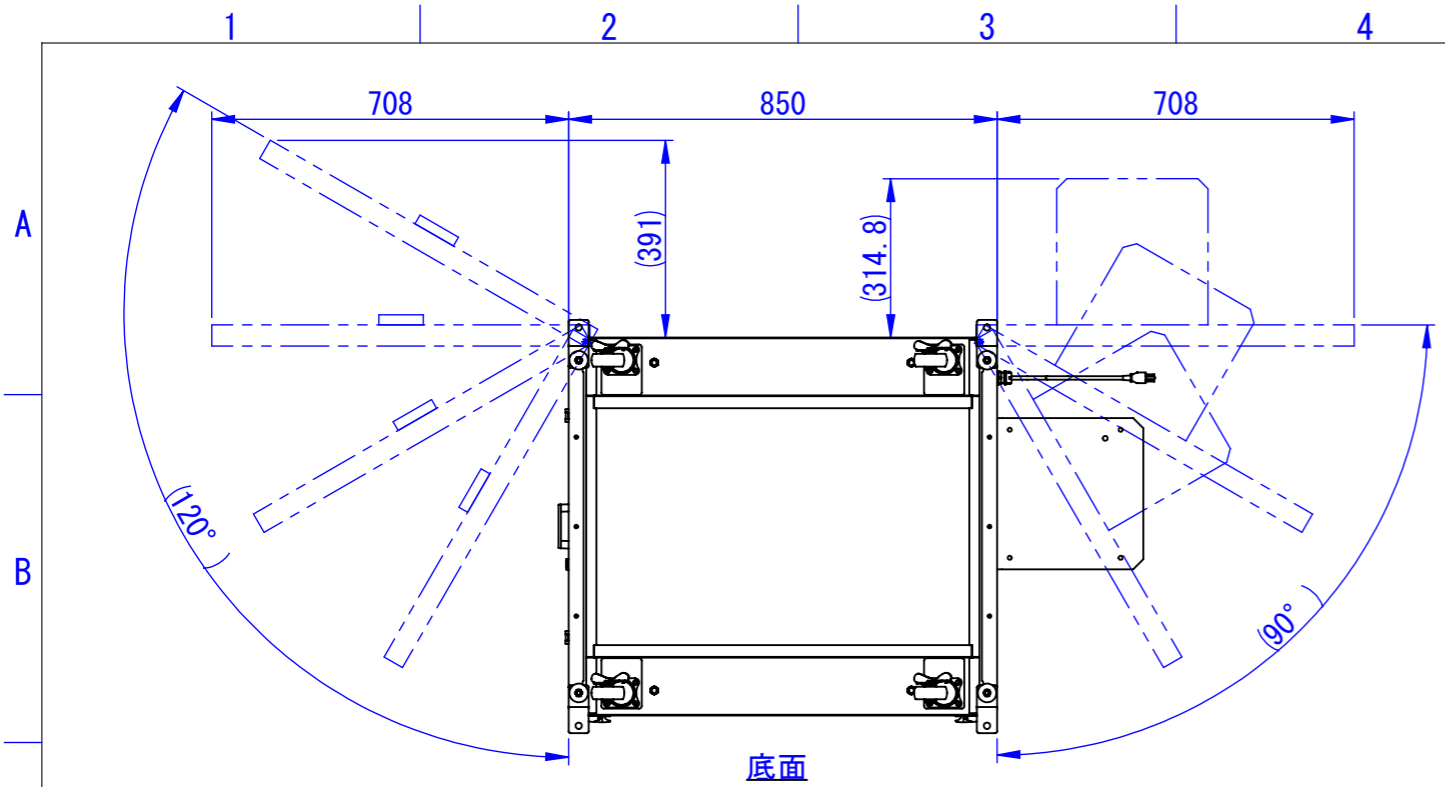

底面

表面処理：
 本体色：7.5Y6/0.5レザートン
 扉色：N4.0レザートン

Designed by K.Kitamura	Checked by -	Approved by - date -	Filename -	Date 20/09/03	Scale 1:15
エス・ディ・エス株式会社			まもる君Wide (PW-151C)		
			SDPW013G0301	Edition -	Sheet 1/1

2020/11/17

2020/09/18

Designed by K.Kitamura	Checked by -	Approved by - date -	Filename -	Date 20/09/04	Scale 1:15
エス・ディ・エス株式会社			まもる君Wide (PW-151C)		
SDPW013G0302			Edition -	Sheet 1/1	