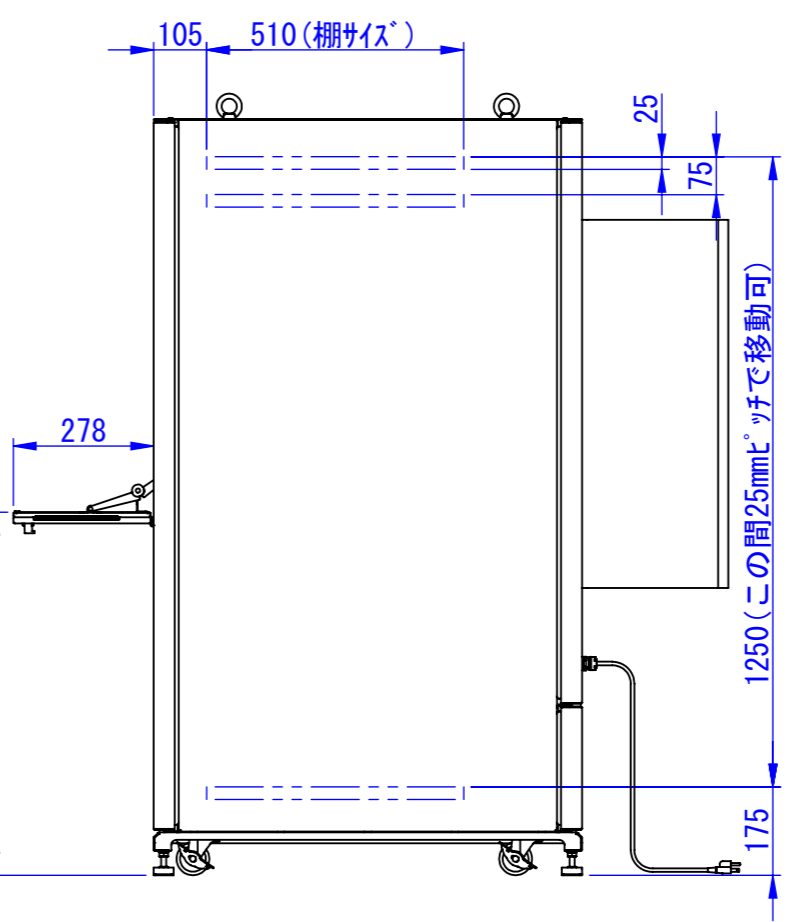

底面

表面処理：
 本体色：7.5Y6/0.5レザートン
 扉色：N4.0レザートン

Designed by K.Kitamura	Checked by -	Approved by - date -	Filename -	Date 20/09/03	Scale 1:15
エス・ディ・エス株式会社			まもる君Wide (PW-151C)		
			SDPW013G0301	Edition -	Sheet 1/1

2020/11/17

2020/09/18

Designed by K.Kitamura	Checked by -	Approved by - date -	Filename -	Date 20/09/04	Scale 1:15
エス・ディ・エス株式会社			まもる君Wide (PW-151C)		
SDPW013G0302			Edition -	Sheet 1/1	