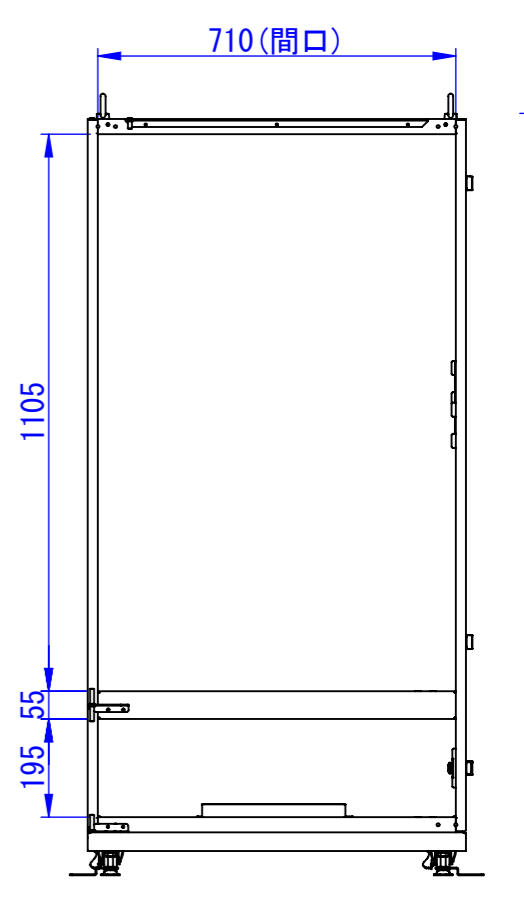

底面

表面処理：
 本体色：7.5Y6/0.5レザートン
 扉色：N4.0レザートン

Designed by K.Kitamura	Checked by -	Approved by - date -	Filename -	Date 20/09/03	Scale 1:15
エス・ディ・エス株式会社			まもる君Wide (PW-151C)		
			SDPW013G0301	Edition -	Sheet 1/1

2020/11/17

2020/09/18

Designed by K.Kitamura	Checked by -	Approved by - date -	Filename -	Date 20/09/04	Scale 1:15
エス・ディ・エス株式会社			まもる君Wide (PW-151C)		
SDPW013G0302			Edition -	Sheet 1/1	