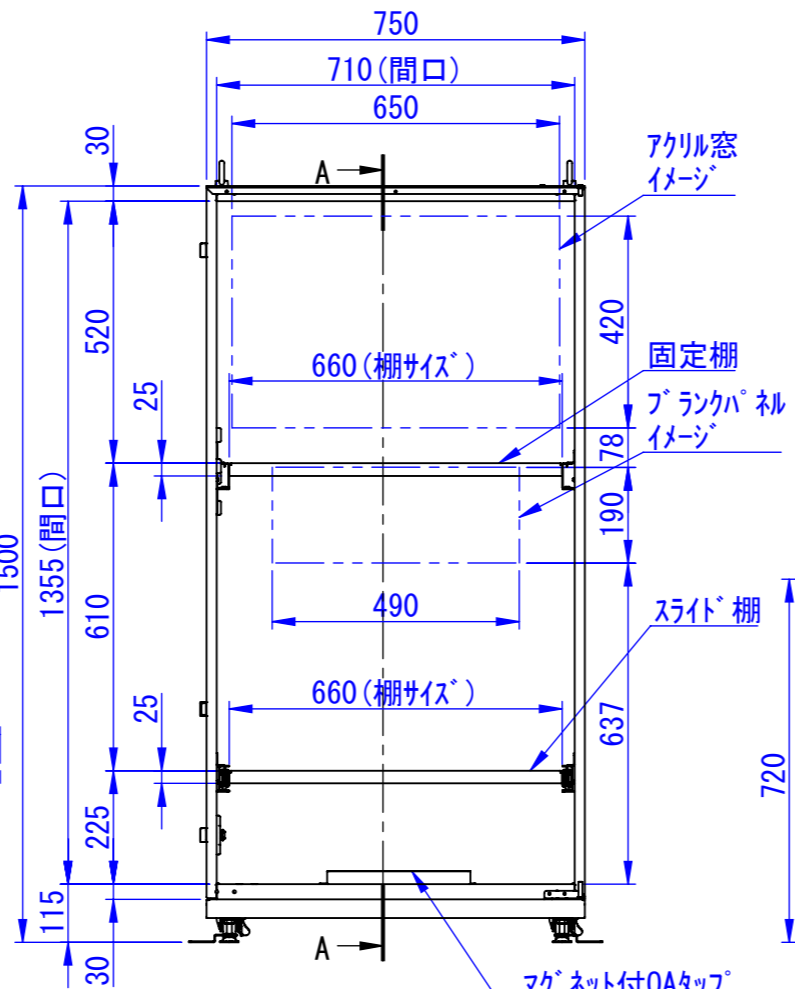

底面

表面処理：
 本体色：7.5Y6/0.5レザートン
 扉色：N4.0レザートン

Designed by K.Kitamura	Checked by -	Approved by - date -	Filename -	Date 20/09/03	Scale 1:15
エス・ディ・エス株式会社			まもる君Wide (PW-151C)		
			SDPW013G0301	Edition -	Sheet 1/1

2020/11/17

2020/09/18

Designed by K.Kitamura	Checked by -	Approved by - date -	Filename -	Date 20/09/04	Scale 1:15
エス・ディ・エス株式会社			まもる君Wide (PW-151C)		
SDPW013G0302			Edition -	Sheet 1/1	