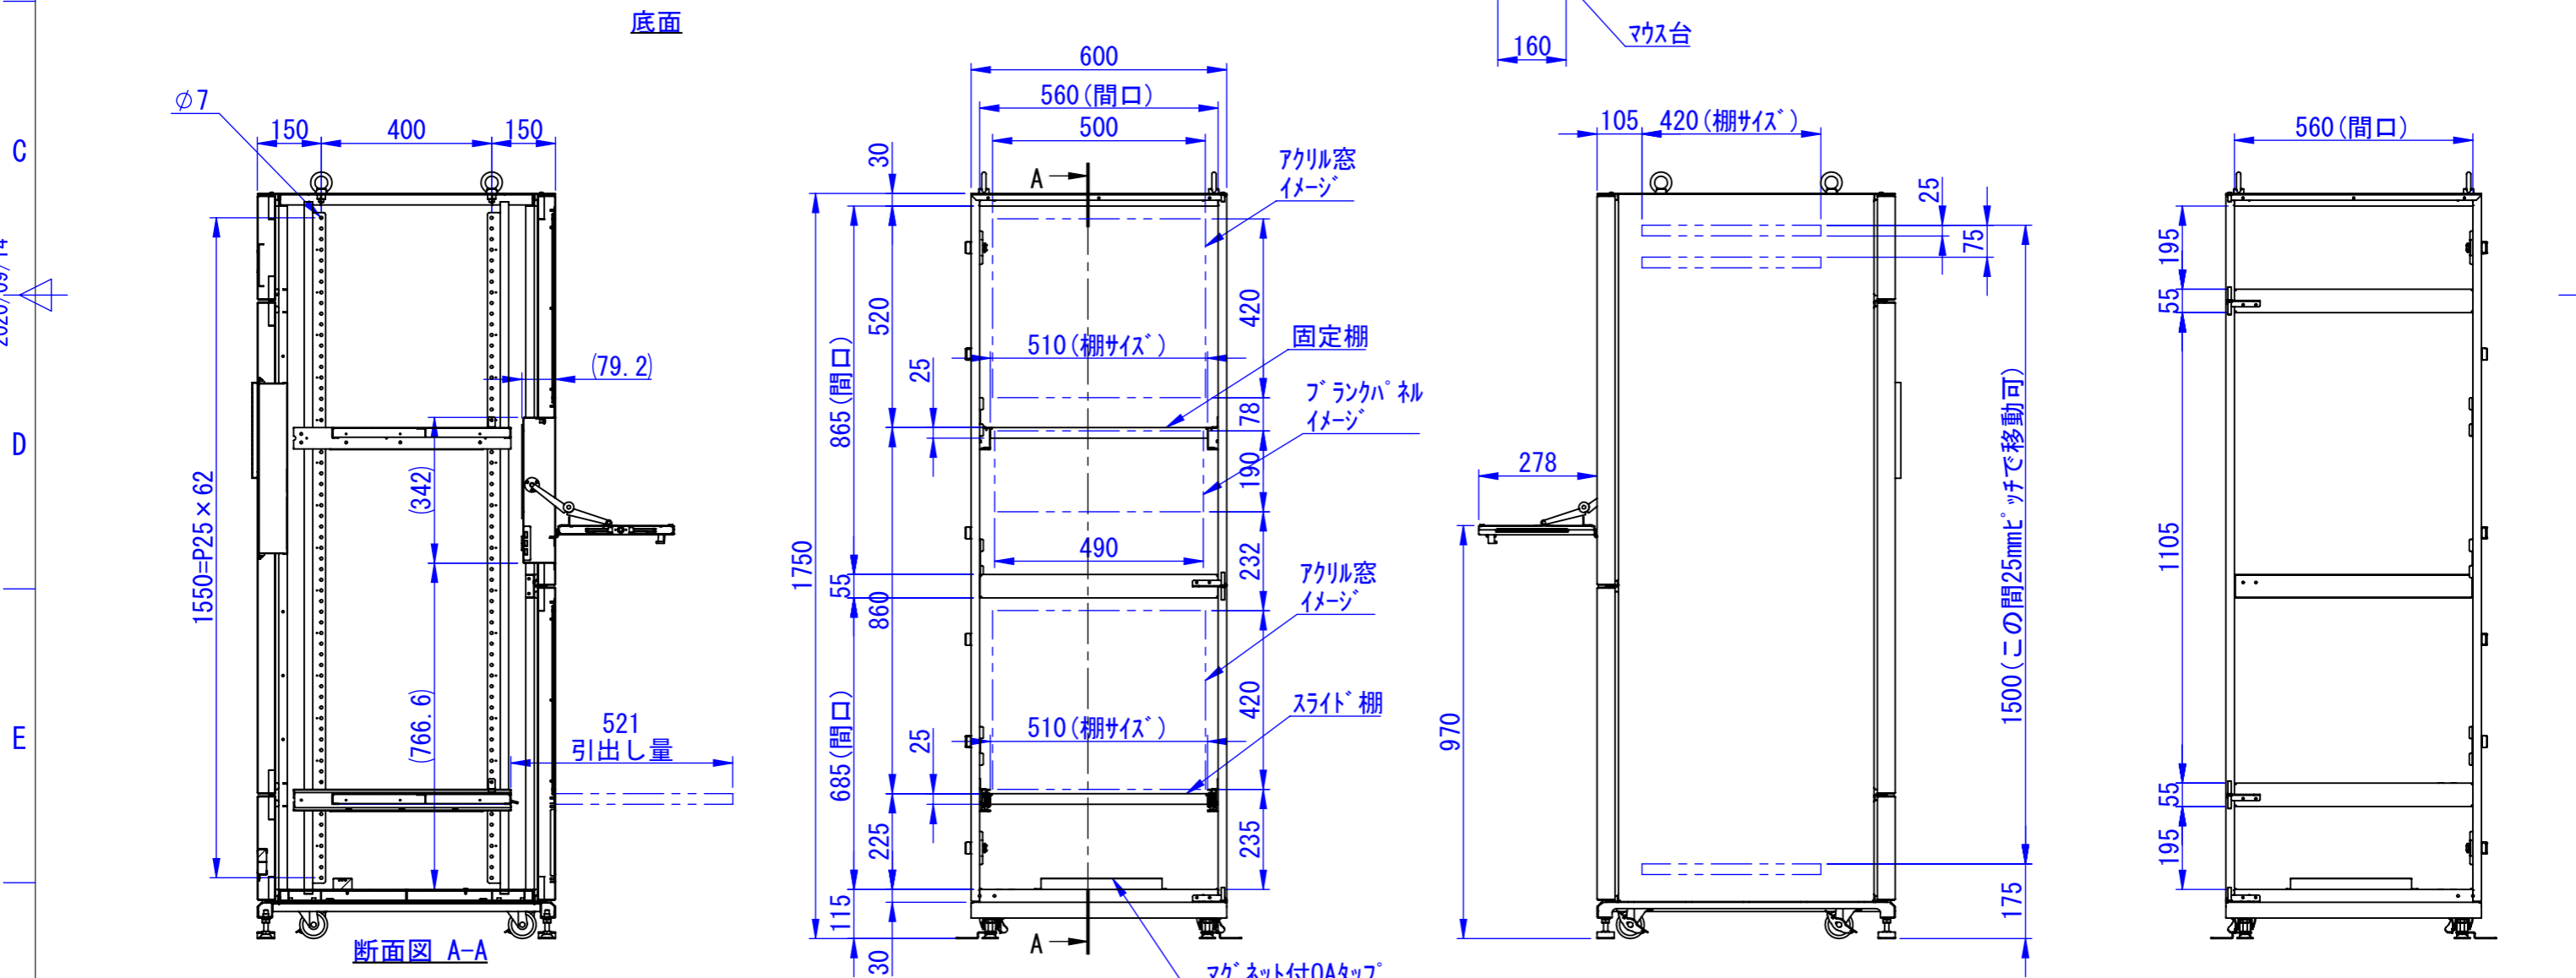

底面

キーボード収納部詳細

2020/09/14

断面図 A-A

マグネット付OAタップ  
ケーブル長5m(添付品)

1500(この間25mmピッチで移動可)

Designed by K_Kitamura	Checked by -	Approved by - date -	Filename -	Date 20/09/08	Scale 1:15
---------------------------	-----------------	-------------------------	---------------	------------------	---------------