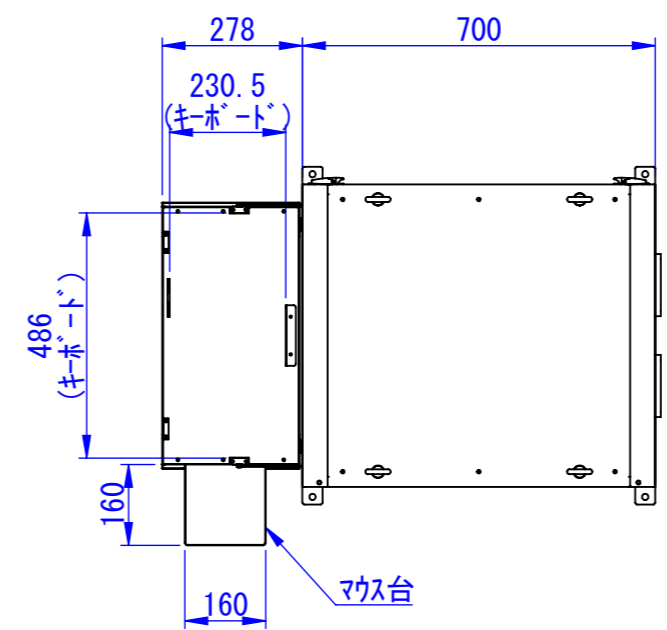

表面処理:
本体色: 7.5Y6/0.5レザートン or HL or ミガキ
扉色: N4.0レザートン or HL or ミガキ

Designed by K.Kitamura	Checked by -	Approved by - date -	Filename -	Date 20/09/09	Scale 1:15
エス・ディ・エス株式会社			まもる君Standard SUS (PS-171F-SUS)		
			SDPS011G0101-SUS	Edition -	Sheet 1/1

底面

キーボード収納部詳細

2020/09/14

断面図 A-A

マグネット付OAタップ
ケーブル長5m (添付品)

1500 (この間25mmピッチで移動可)

Designed by K.Kitamura	Checked by -	Approved by - date -	Filename -	Date 20/09/10	Scale 1:15
エス・ディ・エス株式会社			まもる君Standard SUS (PS-171F-SUS)		
			SDPS011G0102-SUS	Edition -	Sheet 1/1