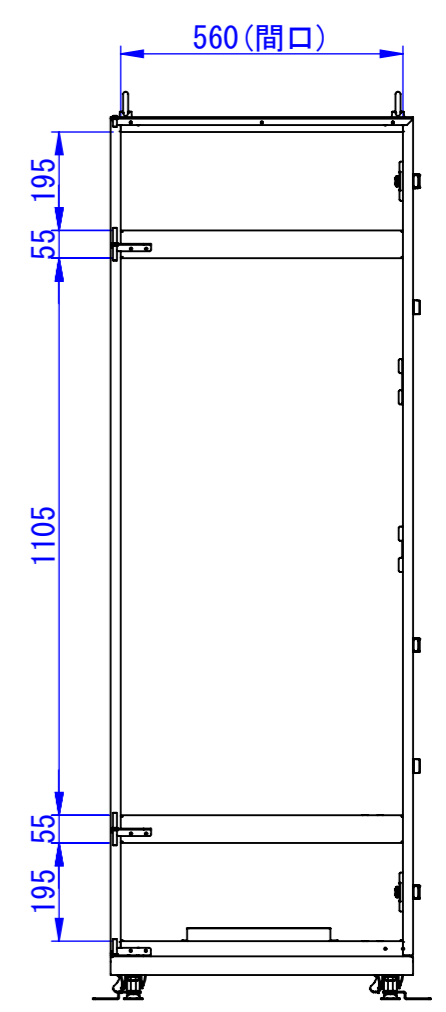

底面

キーボード収納部詳細

2020/09/14

断面図 A-A

マグネット付OAタップ
ケーブル長5m (添付品)

1500 (この間25mmピッチで移動可)

Designed by K.Kitamura	Checked by -	Approved by - date -	Filename -	Date 20/09/10	Scale 1:15
エス・ディ・エス株式会社			まもる君Standard SUS (PS-171F-SUS)		
			SDPS011G0102-SUS	Edition -	Sheet 1/1