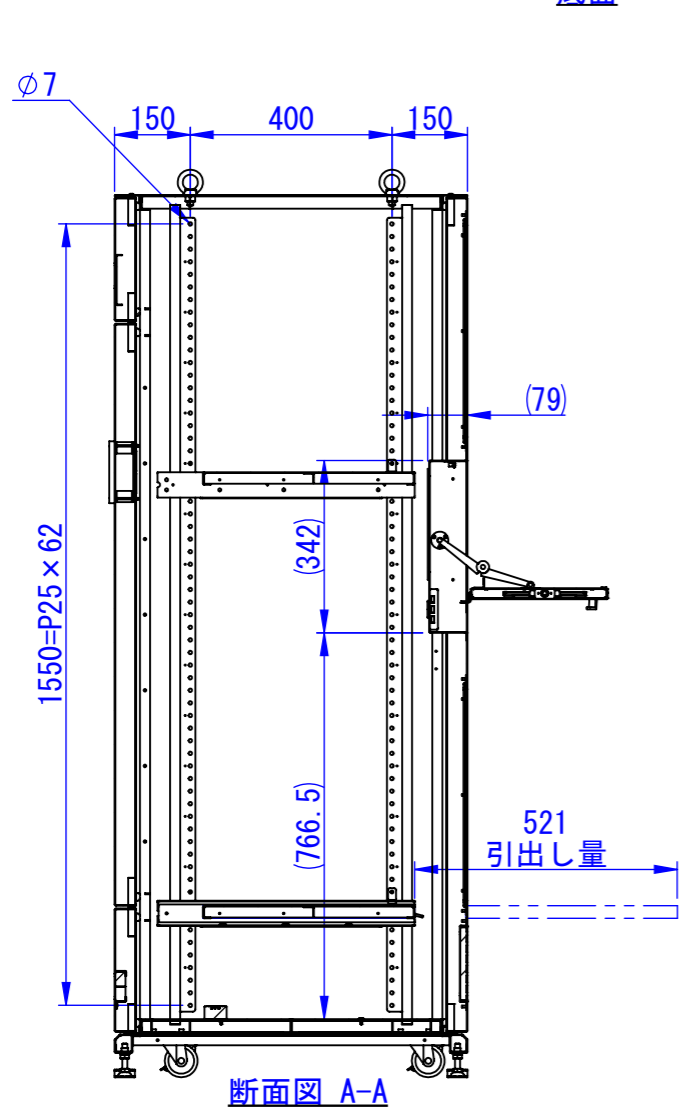

表面処理:
本体色: 7.5Y6/0.5レザートン or HL or ミガキ
扉色: N4.0レザートン or HL or ミガキ

Designed by K.Kitamura	Checked by -	Approved by - date -	Filename -	Date 20/09/09	Scale 1:15
エス・ディ・エス株式会社			まもる君Standard SUS (PS-171F-SUS)		
			SDPS011G0101-SUS	Edition -	Sheet 1/1

底面

キーボード収納部詳細

2020/09/14

断面図 A-A

マグネット付OAタップ
ケーブル長5m (添付品)

1500 (この間25mmピッチで移動可)

Designed by K.Kitamura	Checked by -	Approved by - date -	Filename -	Date 20/09/10	Scale 1:15
エス・ディ・エス株式会社			まもる君Standard SUS (PS-171F-SUS)		
			SDPS011G0102-SUS	Edition -	Sheet 1/1