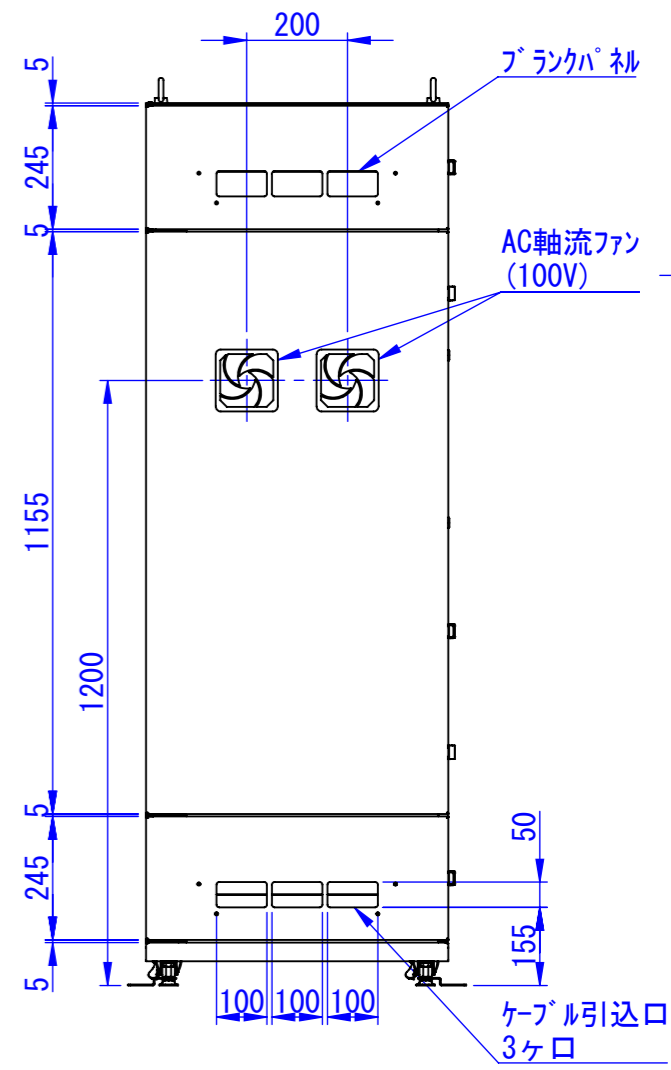

A

B

C

D

E

F

底面

2020/11/18

表面処理:
本体色: 7.5Y6/0.5レザートン or HL or ミガキ
扉色: N4.0レザートン or HL or ミガキ

Designed by K.Kitamura	Checked by -	Approved by - date -	Filename -	Date 20/09/09	Scale 1:15
エス・ディ・エス株式会社			まもる君Standard SUS (PS-171F-SUS)		
			SDPS011G0101-SUS	Edition -	Sheet 1/1

底面

キーボード収納部詳細

2020/09/14

断面図 A-A

マグネット付OAタップ
ケーブル長5m (添付品)

1500 (この間25mmピッチで移動可)

Designed by K.Kitamura	Checked by -	Approved by - date -	Filename -	Date 20/09/10	Scale 1:15
エス・ディ・エス株式会社			まもる君Standard SUS (PS-171F-SUS)		
			SDPS011G0102-SUS	Edition -	Sheet 1/1