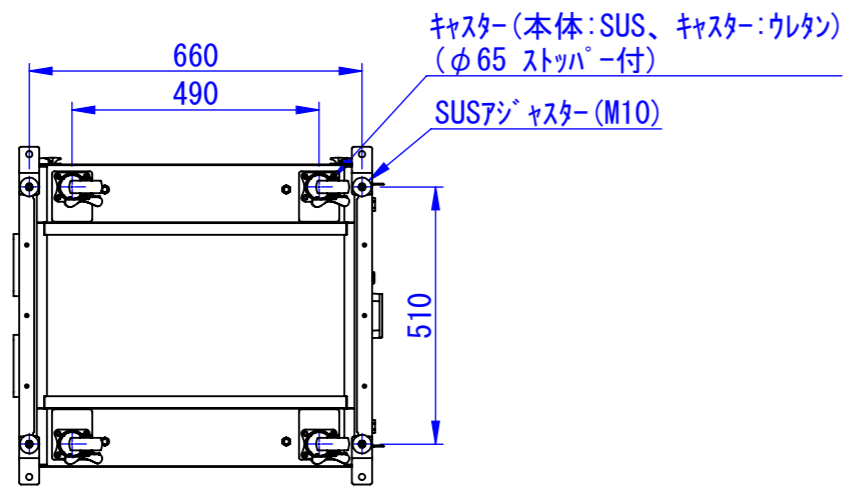

A

B

C

D

E

F

底面

2020/11/18

表面処理:
本体色: 7.5Y6/0.5レザートン or HL or ミガキ
扉色: N4.0レザートン or HL or ミガキ

Designed by K.Kitamura	Checked by -	Approved by - date -	Filename -	Date 20/09/09	Scale 1:15
エス・ディ・エス株式会社			まもる君Standard SUS (PS-171F-SUS)		
			SDPS011G0101-SUS	Edition -	Sheet 1/1