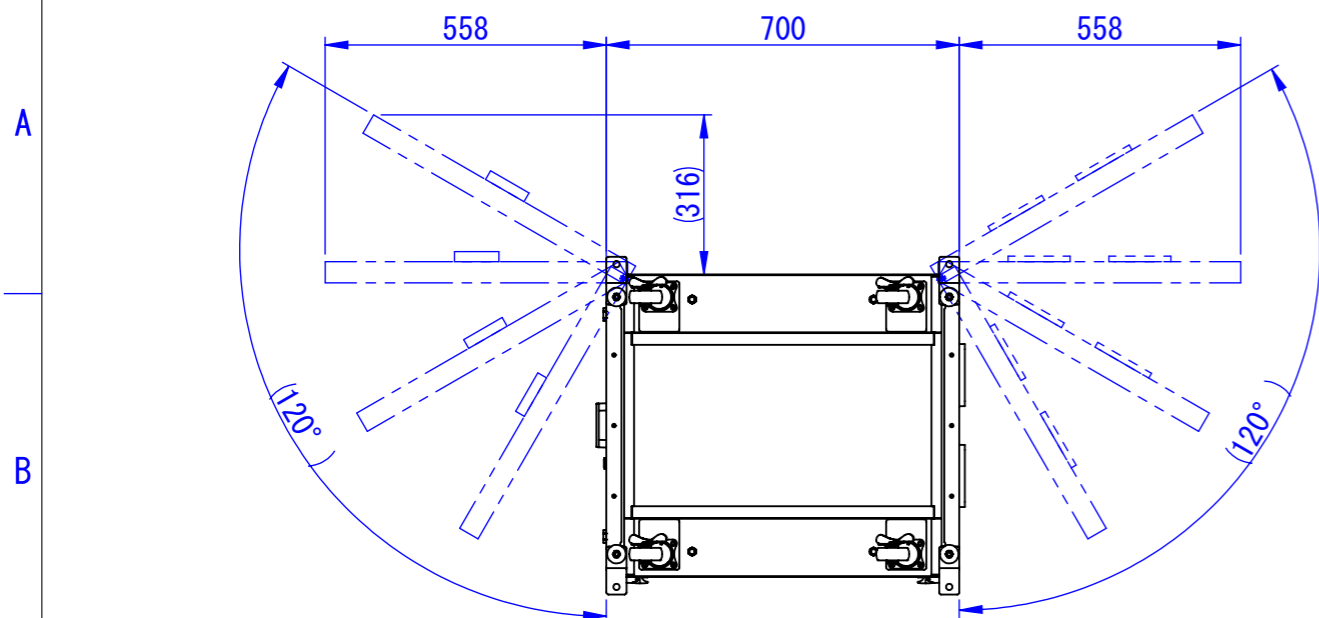

表面処理:
本体色: 7.5Y6/0.5レザートン or HL or ミガキ
扉色: N4.0レザートン or HL or ミガキ

Designed by K.Kitamura	Checked by -	Approved by - date -	Filename -	Date 20/09/09	Scale 1:15
エス・ディ・エス株式会社			まもる君Standard SUS (PS-171F-SUS)		
			SDPS011G0101-SUS	Edition -	Sheet 1/1

底面

キーボード収納部詳細

2020/09/14

断面図 A-A

マグネット付OAタップ
ケーブル長5m (添付品)

1500 (この間25mmピッチで移動可)

Designed by K.Kitamura	Checked by -	Approved by - date -	Filename -	Date 20/09/10	Scale 1:15
エス・ディ・エス株式会社			まもる君Standard SUS (PS-171F-SUS)		
			SDPS011G0102-SUS	Edition -	Sheet 1/1