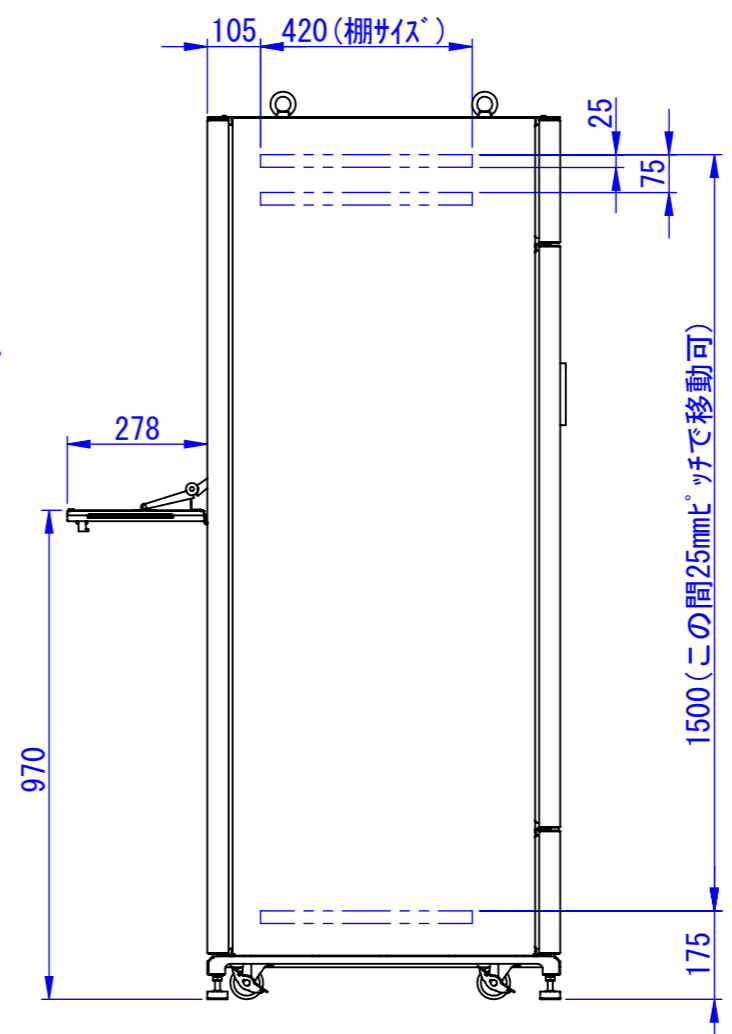

底面

キーボード収納部詳細

2020/09/14

断面図 A-A

マグネット付OAタップ
ケーブル長5m (添付品)

1500 (この間25mmピッチで移動可)

Designed by K.Kitamura	Checked by -	Approved by - date -	Filename -	Date 20/09/10	Scale 1:15
エス・ディ・エス株式会社			まもる君Standard SUS (PS-171F-SUS)		
			SDPS011G0102-SUS	Edition -	Sheet 1/1