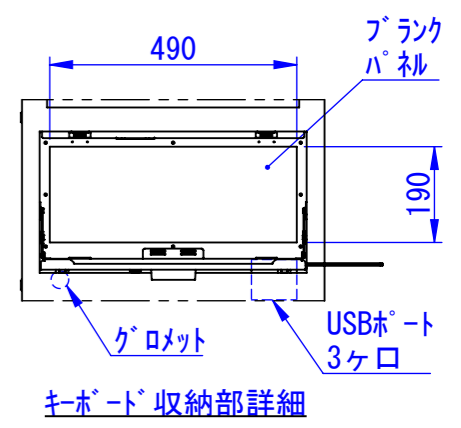

表面処理:
本体色: 7.5Y6/0.5レザートン or HL or ミガキ
扉色: N4.0レザートン or HL or ミガキ

Designed by K.Kitamura	Checked by -	Approved by - date -	Filename -	Date 20/09/09	Scale 1:15
エス・ディ・エス株式会社			まもる君Standard SUS (PS-171F-SUS)		
			SDPS011G0101-SUS	Edition -	Sheet 1/1

底面

キーボード収納部詳細

2020/09/14

断面図 A-A

マグネット付OAタップ
ケーブル長5m (添付品)

1500 (この間25mmピッチで移動可)

Designed by K.Kitamura	Checked by -	Approved by - date -	Filename -	Date 20/09/10	Scale 1:15
エス・ディ・エス株式会社			まもる君Standard SUS (PS-171F-SUS)		
			SDPS011G0102-SUS	Edition -	Sheet 1/1