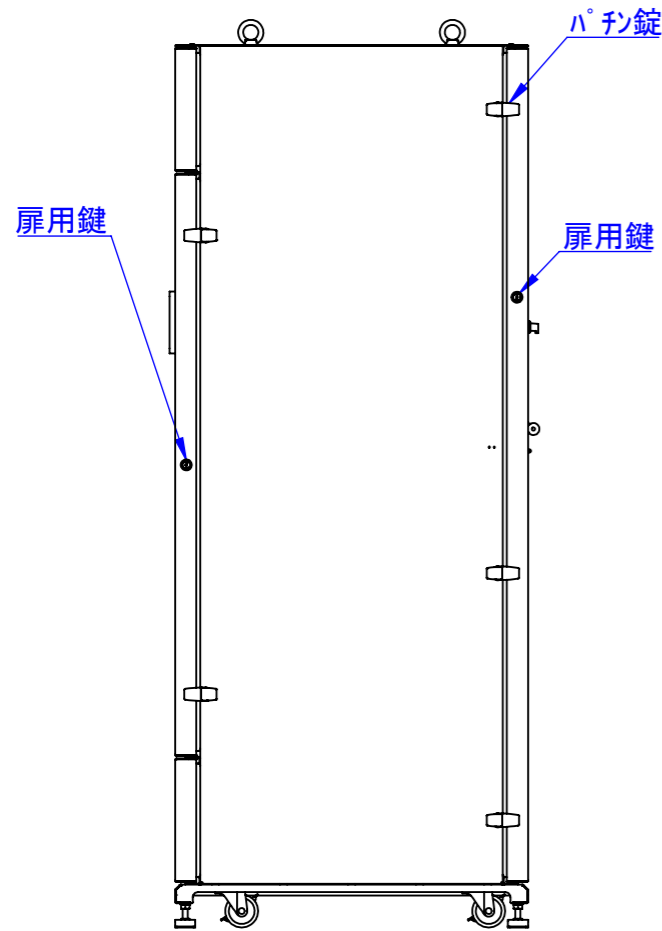

A

B

C

D

E

F

底面

2020/11/18

表面処理:
本体色: 7.5Y6/0.5レザートン or HL or ミガキ
扉色: N4.0レザートン or HL or ミガキ

Designed by K.Kitamura	Checked by -	Approved by - date -	Filename -	Date 20/09/09	Scale 1:15
エス・ディ・エス株式会社			まもる君Standard SUS (PS-171F-SUS)		
			SDPS011G0101-SUS	Edition -	Sheet 1/1

底面

キーボード収納部詳細

2020/09/14

断面図 A-A

マグネット付OAタップ
ケーブル長5m (添付品)

1500 (この間25mmピッチで移動可)

Designed by K.Kitamura	Checked by -	Approved by - date -	Filename -	Date 20/09/10	Scale 1:15
エス・ディ・エス株式会社			まもる君Standard SUS (PS-171F-SUS)		
			SDPS011G0102-SUS	Edition -	Sheet 1/1