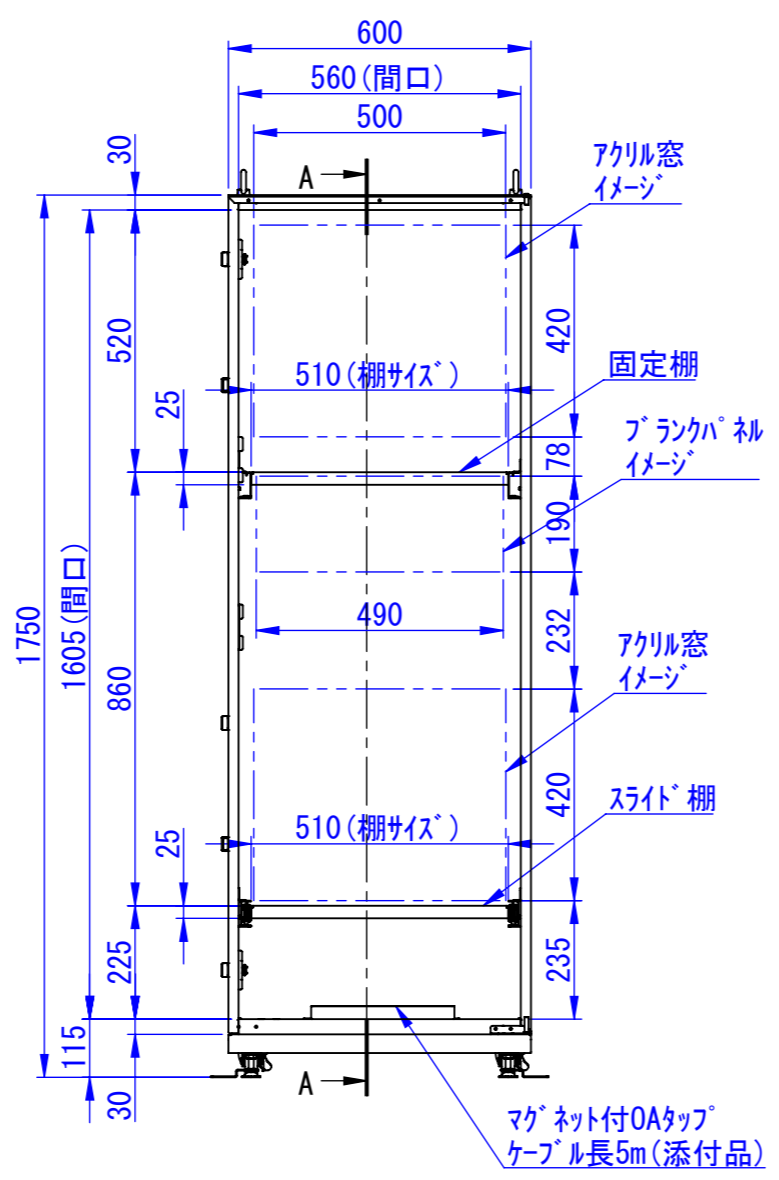

底面

キーボード収納部詳細

2020/09/14

断面図 A-A

マグネット付OAタップ
ケーブル長5m (添付品)

1500 (この間25mmピッチで移動可)

Designed by K.Kitamura	Checked by -	Approved by - date -	Filename -	Date 20/09/10	Scale 1:15
エス・ディ・エス株式会社			まもる君Standard SUS (PS-171F-SUS)		
			SDPS011G0102-SUS	Edition -	Sheet 1/1