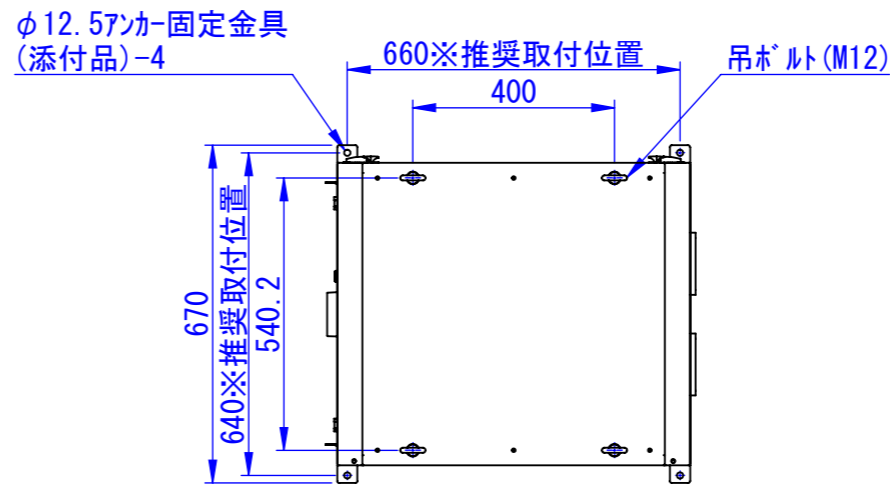

A

B

C

D

E

F

2020/11/18

表面処理:
本体色: 7.5Y6/0.5レザートン or HL or ミガキ
扉色: N4.0レザートン or HL or ミガキ

Designed by K.Kitamura	Checked by -	Approved by - date -	Filename -	Date 20/09/09	Scale 1:15
エス・ディ・エス株式会社			まもる君Standard SUS (PS-171F-SUS)		
			SDPS011G0101-SUS	Edition -	Sheet 1/1