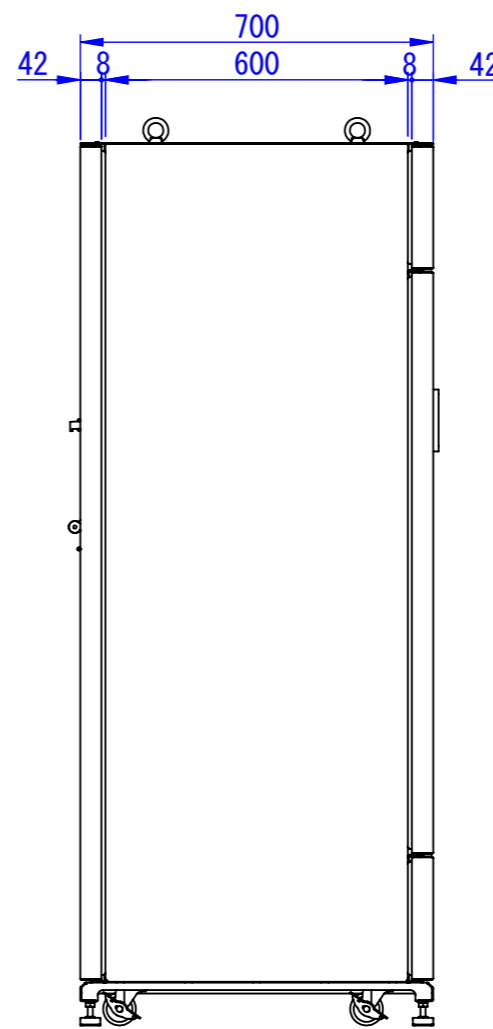

A

B

C

D

E

F

底面

2020/11/18

表面処理:
本体色: 7.5Y6/0.5レザートン or HL or ミガキ
扉色: N4.0レザートン or HL or ミガキ

Designed by K.Kitamura	Checked by -	Approved by - date -	Filename -	Date 20/09/09	Scale 1:15
エス・ディ・エス株式会社			まもる君Standard SUS (PS-171F-SUS)		
			SDPS011G0101-SUS	Edition -	Sheet 1/1

底面

キーボード収納部詳細

2020/09/14

断面図 A-A

マグネット付OAタップ
ケーブル長5m (添付品)

1500 (この間25mmピッチで移動可)

Designed by K.Kitamura	Checked by -	Approved by - date -	Filename -	Date 20/09/10	Scale 1:15
エス・ディ・エス株式会社			まもる君Standard SUS (PS-171F-SUS)		
			SDPS011G0102-SUS	Edition -	Sheet 1/1