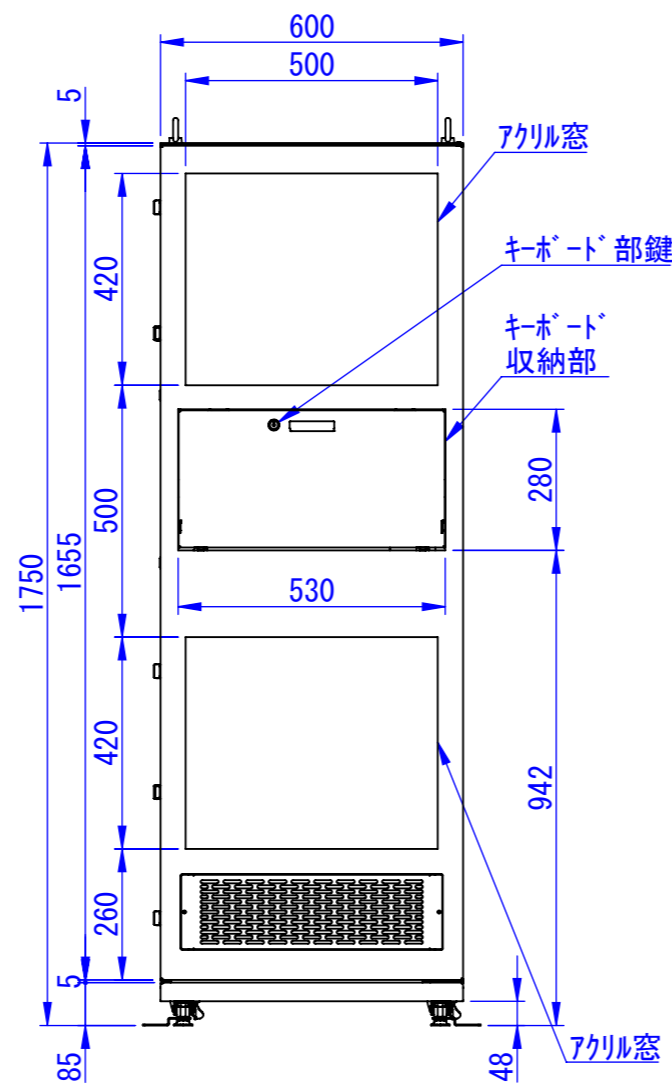

A

B

C

D

E

F

底面

2020/11/18

表面処理:
本体色: 7.5Y6/0.5レザートン or HL or ミガキ
扉色: N4.0レザートン or HL or ミガキ

Designed by K.Kitamura	Checked by -	Approved by - date -	Filename -	Date 20/09/09	Scale 1:15
エス・ディ・エス株式会社			まもる君Standard SUS (PS-171F-SUS)		
			SDPS011G0101-SUS	Edition -	Sheet 1/1

底面

キーボード収納部詳細

2020/09/14

断面図 A-A

マグネット付OAタップ
ケーブル長5m (添付品)

1500 (この間25mmピッチで移動可)

Designed by K.Kitamura	Checked by -	Approved by - date -	Filename -	Date 20/09/10	Scale 1:15
エス・ディ・エス株式会社			まもる君Standard SUS (PS-171F-SUS)		
			SDPS011G0102-SUS	Edition -	Sheet 1/1