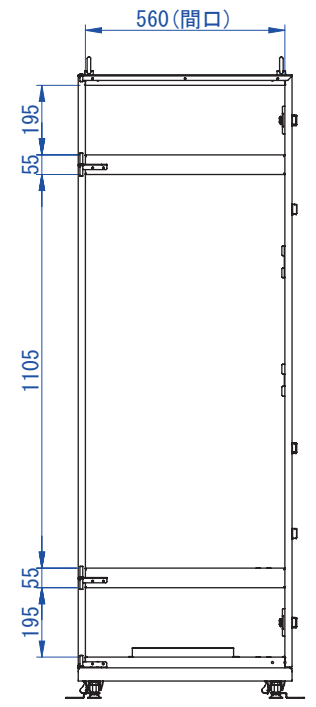

2025/06/25

底面

表面処理:  
 本体色 : 7.5Y6/0.5レター  
 扉色 : N4.0レター

Designed by K.Kitamura	Checked by -	Approved by - date -	Filename -	Date 20/09/07	Scale 1:15
エス・ディ・エス株式会社			まもる君Standard (PS-171C)		
			SDPS011G0301	Edition -	Sheet 1/1

A  
B  
C  
D  
E  
F

底面

キーボード収納部詳細

2020/09/14

断面図 A-A

マグネット付OAタップ  
ケーブル長5m(添付品)

Designed by K.Kitamura	Checked by -	Approved by - date -	Filename -	Date 20/09/08	Scale 1:15
---------------------------	-----------------	-------------------------	---------------	------------------	---------------