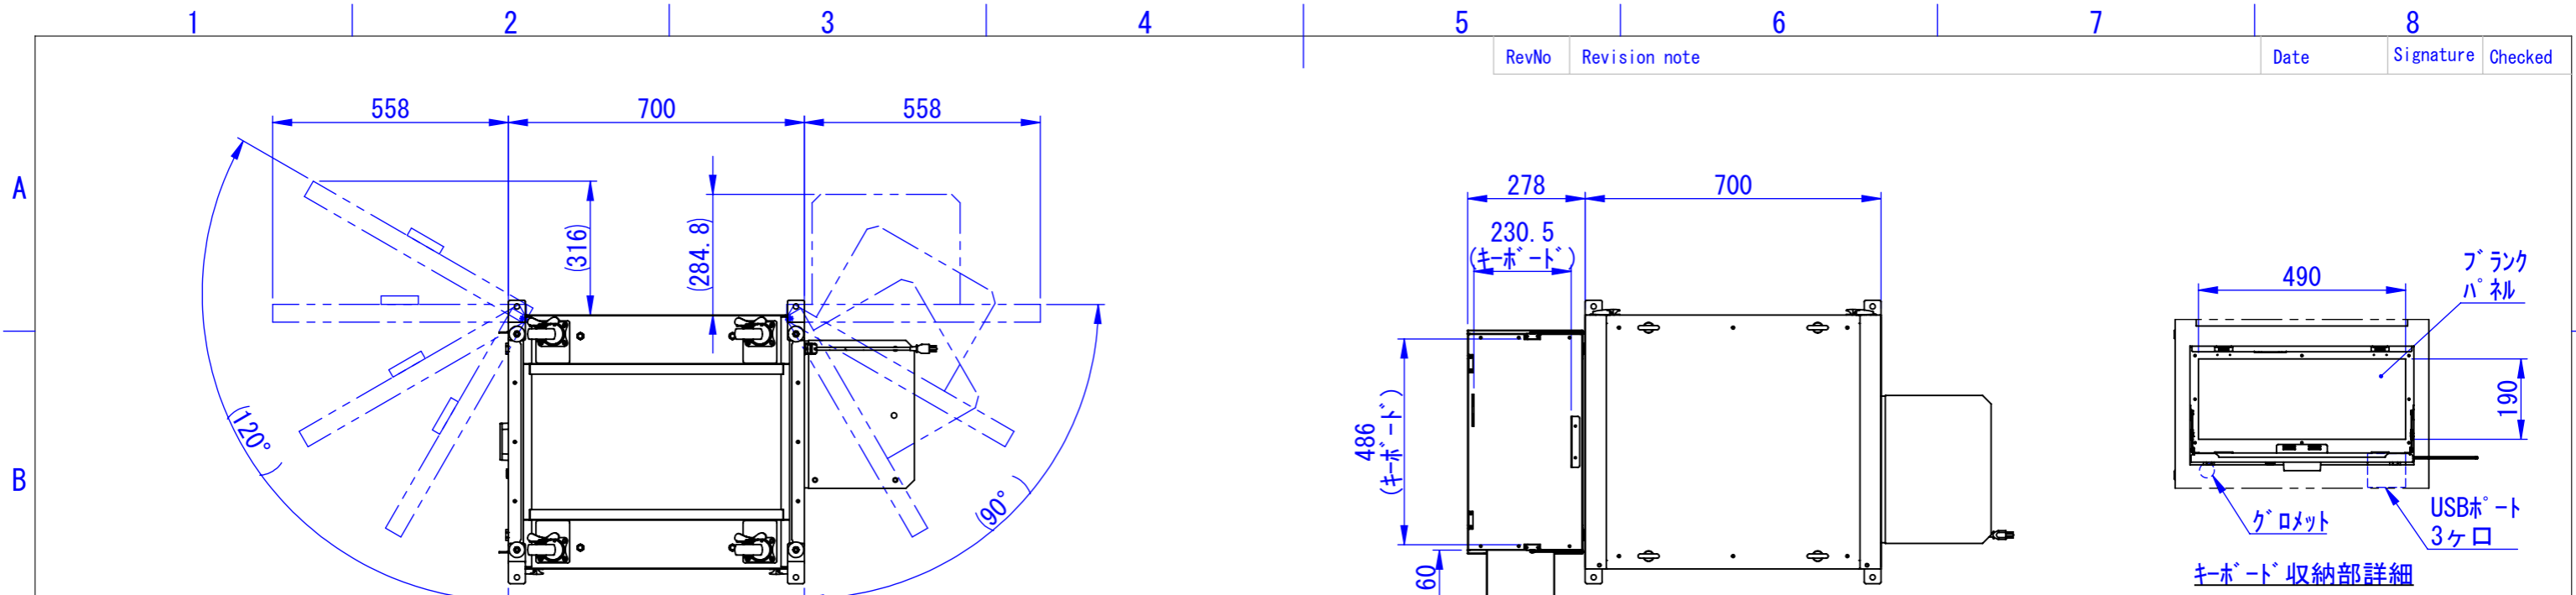

底面

2020/11/17

表面処理:
 本体色: 7.5Y6/0.5レザートン
 扉色: N4.0レザートン

Designed by K.Kitamura	Checked by -	Approved by - date -	Filename -	Date 20/09/07	Scale 1:15
---------------------------	-----------------	-------------------------	---------------	------------------	---------------

エス・ディ・エス株式会社	まもる君Standard (PS-171C)			
	SDPS011G0301	Edition -	Sheet 1/1	

2020/09/14

Designed by K.Kitamura	Checked by -	Approved by - date -	Filename -	Date 20/09/08	Scale 1:15
エス・ディ・エス株式会社			まもる君Standard (PS-171C)		
			SDPS011G0302	Edition -	Sheet 1/1