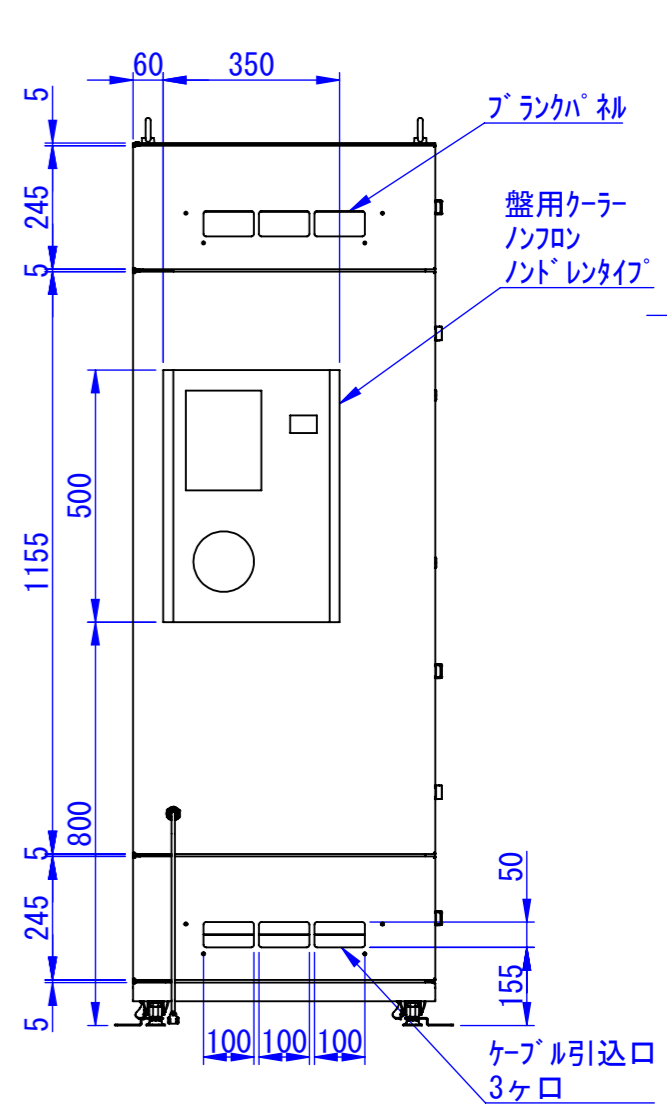

底面

2020/11/17

表面処理:
 本体色: 7.5Y6/0.5レザートン
 扉色: N4.0レザートン

Designed by K.Kitamura	Checked by -	Approved by - date -	Filename -	Date 20/09/07	Scale 1:15
---------------------------	-----------------	-------------------------	---------------	------------------	---------------

エス・ディ・エス株式会社	まもる君Standard (PS-171C)			
	SDPS011G0301	Edition -	Sheet 1/1	

2020/09/14

Designed by K.Kitamura	Checked by -	Approved by - date -	Filename -	Date 20/09/08	Scale 1:15
エス・ディ・エス株式会社			まもる君Standard (PS-171C)		
			SDPS011G0302	Edition -	Sheet 1/1