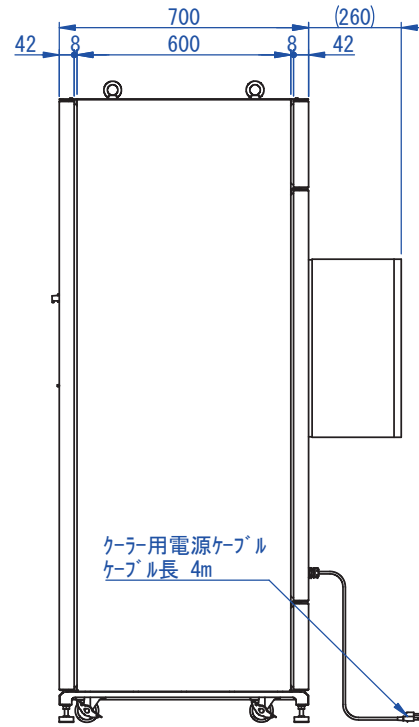

2025/06/25

底面

表面処理:  
 本体色 : 7.5Y6/0.5レター  
 扉色 : N4.0レター

Designed by K.Kitamura	Checked by -	Approved by - date -	Filename -	Date 20/09/07	Scale 1:15
エス・ディ・エス株式会社			まもる君Standard (PS-171C)		
			SDPS011G0301	Edition -	Sheet 1/1

A  
B  
C  
D  
E  
F

底面

キーボード収納部詳細

2020/09/14

断面図 A-A

マグネット付OAタップ  
ケーブル長5m(添付品)

Designed by K.Kitamura	Checked by -	Approved by - date -	Filename -	Date 20/09/08	Scale 1:15
---------------------------	-----------------	-------------------------	---------------	------------------	---------------