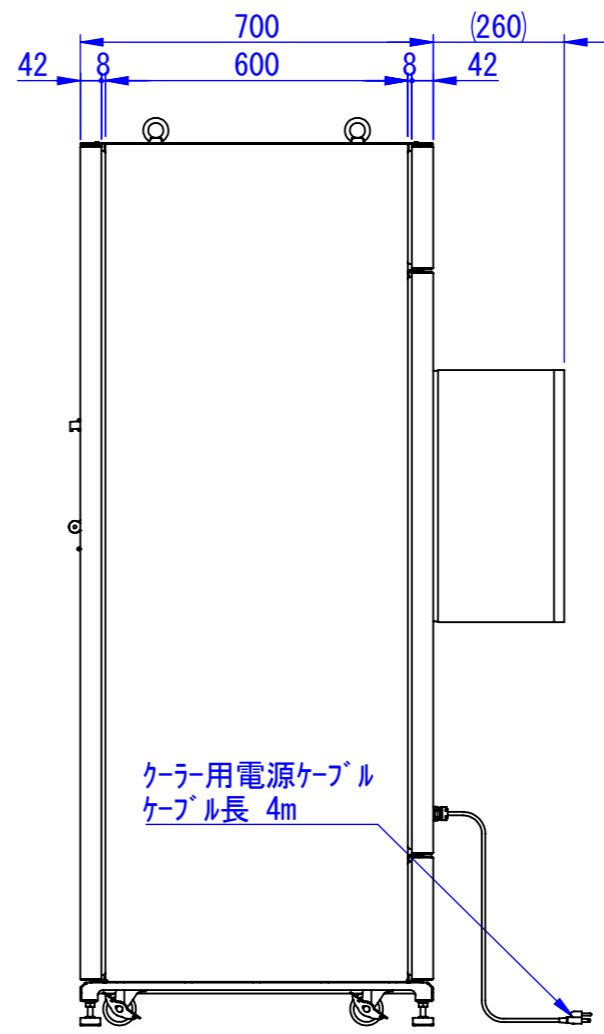

底面

2020/11/17

表面処理:
 本体色: 7.5Y6/0.5レザートン
 扉色: N4.0レザートン

Designed by K.Kitamura	Checked by -	Approved by - date -	Filename -	Date 20/09/07	Scale 1:15
---------------------------	-----------------	-------------------------	---------------	------------------	---------------

エス・ディ・エス株式会社	まもる君Standard (PS-171C)			
	SDPS011G0301	Edition -	Sheet 1/1	

2020/09/14

Designed by K.Kitamura	Checked by -	Approved by - date -	Filename -	Date 20/09/08	Scale 1:15
エス・ディ・エス株式会社			まもる君Standard (PS-171C)		
			SDPS011G0302	Edition -	Sheet 1/1