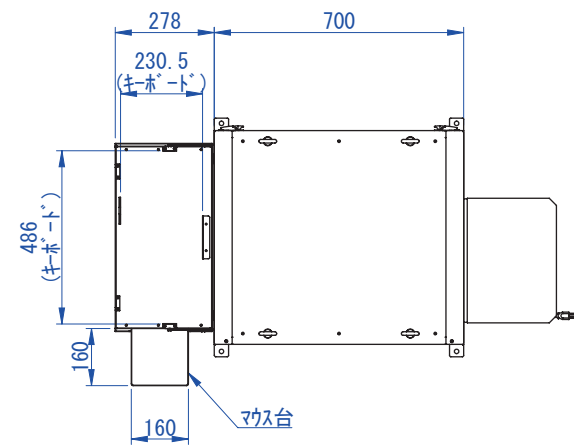

2025/06/25

底面

表面処理:  
 本体色 : 7.5Y6/0.5レター  
 扉色 : N4.0レター

Designed by K.Kitamura	Checked by -	Approved by - date -	Filename -	Date 20/09/07	Scale 1:15
エス・ディ・エス株式会社			まもる君Standard (PS-171C)		
			SDPS011G0301	Edition -	Sheet 1/1

A  
B  
C  
D  
E  
F

底面

キーボード収納部詳細

2020/09/14

断面図 A-A

マグネット付OAタップ  
ケーブル長5m(添付品)

Designed by K.Kitamura	Checked by -	Approved by - date -	Filename -	Date 20/09/08	Scale 1:15
---------------------------	-----------------	-------------------------	---------------	------------------	---------------