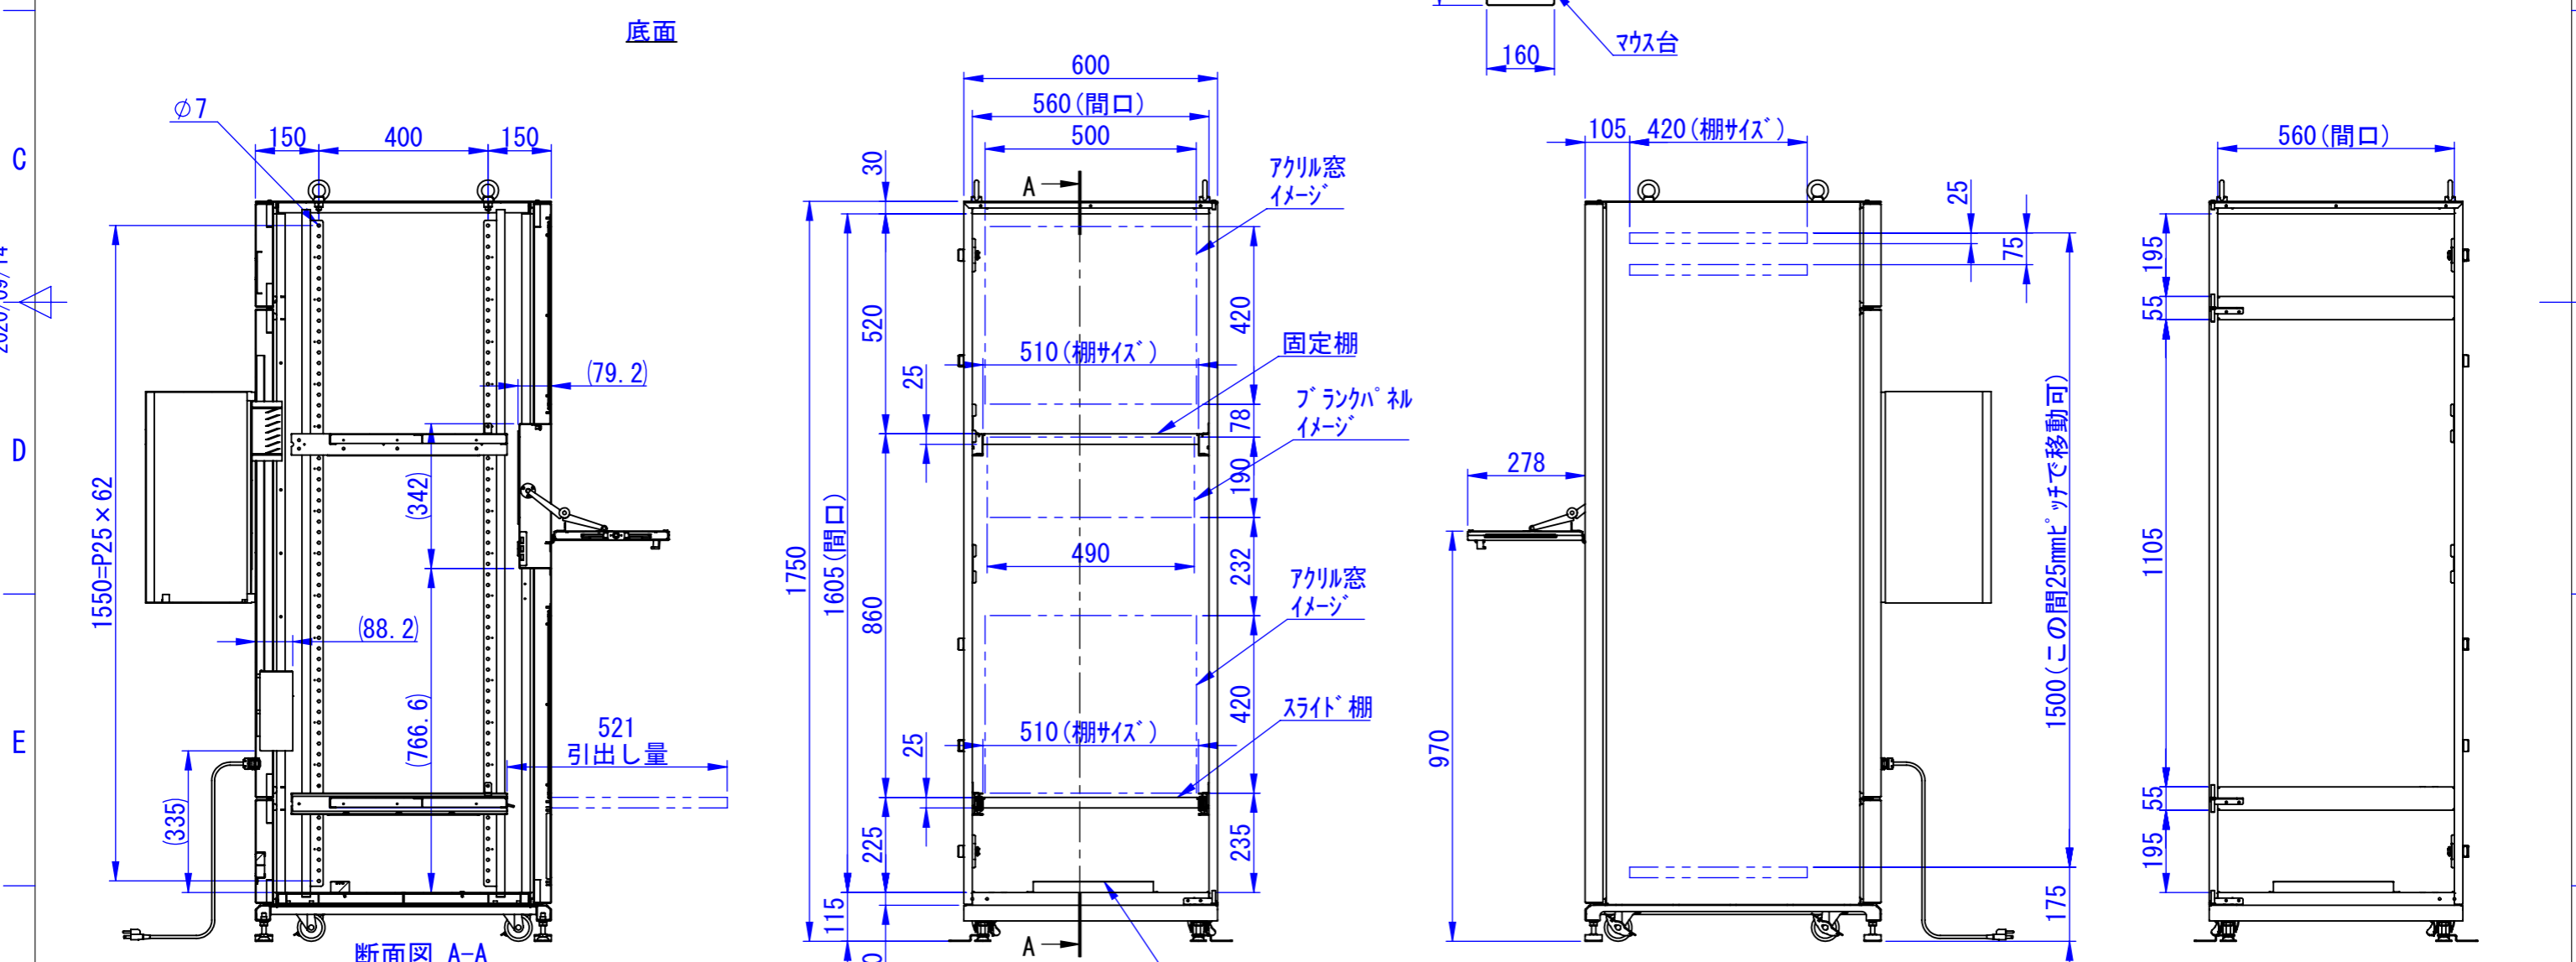

底面

2020/11/17

表面処理:
 本体色: 7.5Y6/0.5レザートン
 扉色: N4.0レザートン

Designed by K.Kitamura	Checked by -	Approved by - date -	Filename -	Date 20/09/07	Scale 1:15
---------------------------	-----------------	-------------------------	---------------	------------------	---------------

エス・ディ・エス株式会社	まもる君Standard (PS-171C)			
	SDPS011G0301	Edition -	Sheet 1/1	

2020/09/14

Designed by K.Kitamura	Checked by -	Approved by - date -	Filename -	Date 20/09/08	Scale 1:15
エス・ディ・エス株式会社			まもる君Standard (PS-171C)		
			SDPS011G0302	Edition -	Sheet 1/1