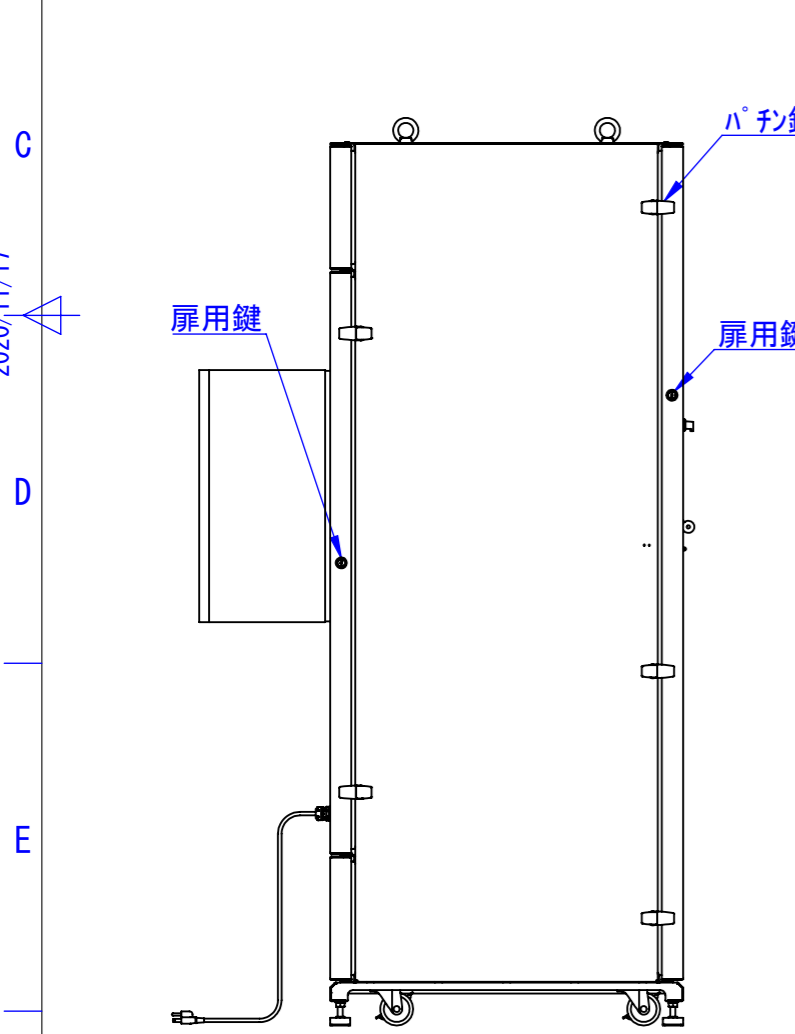

底面

2020/11/17

表面処理:
 本体色: 7.5Y6/0.5レザートン
 扉色: N4.0レザートン

Designed by K.Kitamura	Checked by -	Approved by - date -	Filename -	Date 20/09/07	Scale 1:15
---------------------------	-----------------	-------------------------	---------------	------------------	---------------

エス・ディ・エス株式会社	まもる君Standard (PS-171C)			
	SDPS011G0301	Edition -	Sheet 1/1	

2020/09/14

Designed by K.Kitamura	Checked by -	Approved by - date -	Filename -	Date 20/09/08	Scale 1:15
エス・ディ・エス株式会社			まもる君Standard (PS-171C)		
			SDPS011G0302	Edition -	Sheet 1/1