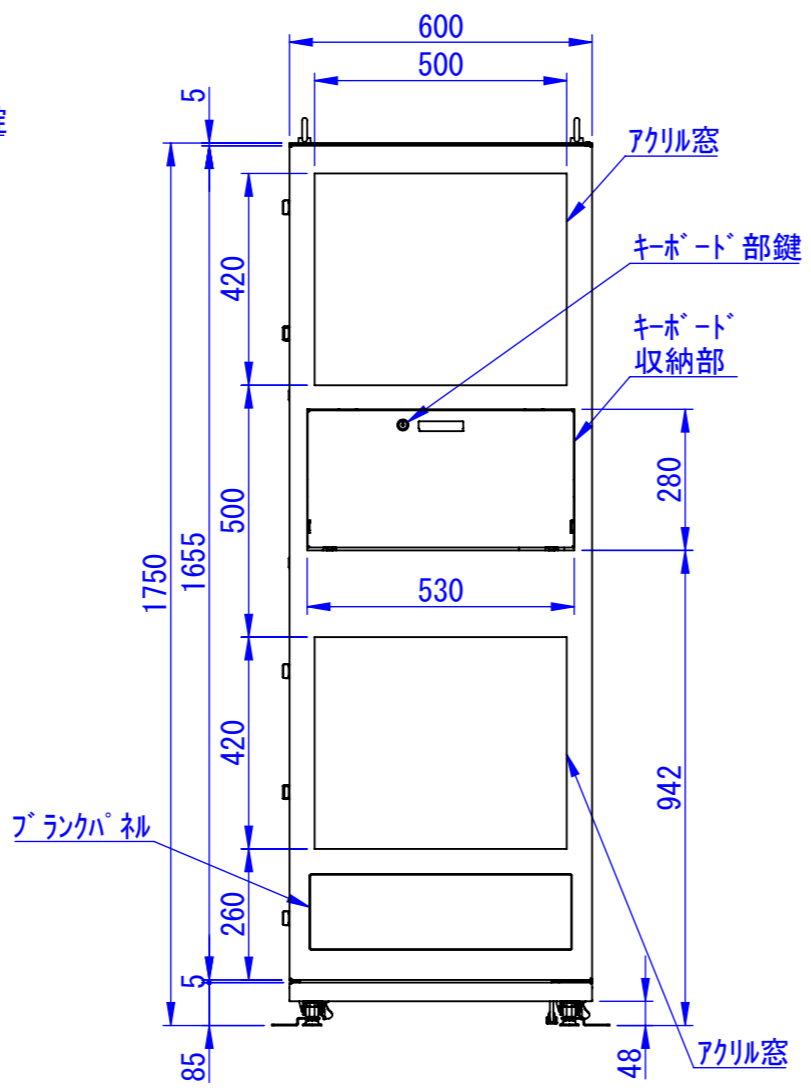

底面

2020/11/17

表面処理:
 本体色: 7.5Y6/0.5レザートン
 扉色: N4.0レザートン

Designed by K.Kitamura	Checked by -	Approved by - date -	Filename -	Date 20/09/07	Scale 1:15
---------------------------	-----------------	-------------------------	---------------	------------------	---------------

エス・ディ・エス株式会社	まもる君Standard (PS-171C)			
	SDPS011G0301	Edition -	Sheet 1/1	

2020/09/14

Designed by K.Kitamura	Checked by -	Approved by - date -	Filename -	Date 20/09/08	Scale 1:15
エス・ディ・エス株式会社			まもる君Standard (PS-171C)		
			SDPS011G0302	Edition -	Sheet 1/1