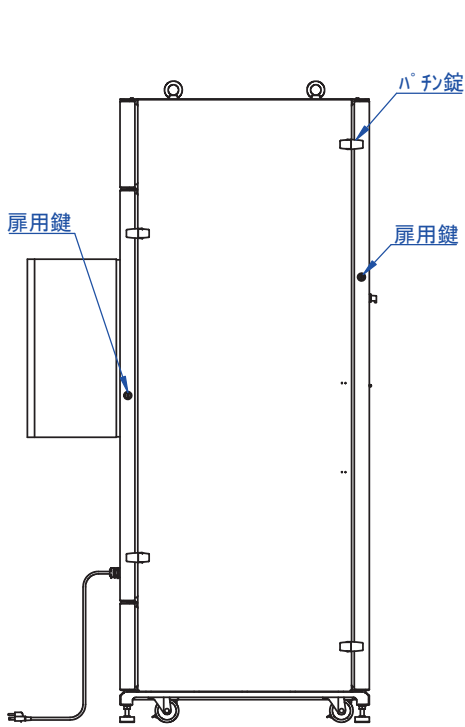

2025/06/25

底面

表面処理:  
 本体色 : 7.5Y6/0.5レター  
 扉色 : N4.0レター

Designed by K.Kitamura	Checked by -	Approved by - date -	Filename -	Date 20/09/07	Scale 1:15
エス・ディ・エス株式会社			まもる君Standard (PS-171C)		
			SDPS011G0301	Edition -	Sheet 1/1

A  
B  
C  
D  
E  
F

底面

キーボード収納部詳細

2020/09/14

断面図 A-A

マグネット付OAタップ  
ケーブル長5m(添付品)

Designed by K.Kitamura	Checked by -	Approved by - date -	Filename -	Date 20/09/08	Scale 1:15
---------------------------	-----------------	-------------------------	---------------	------------------	---------------