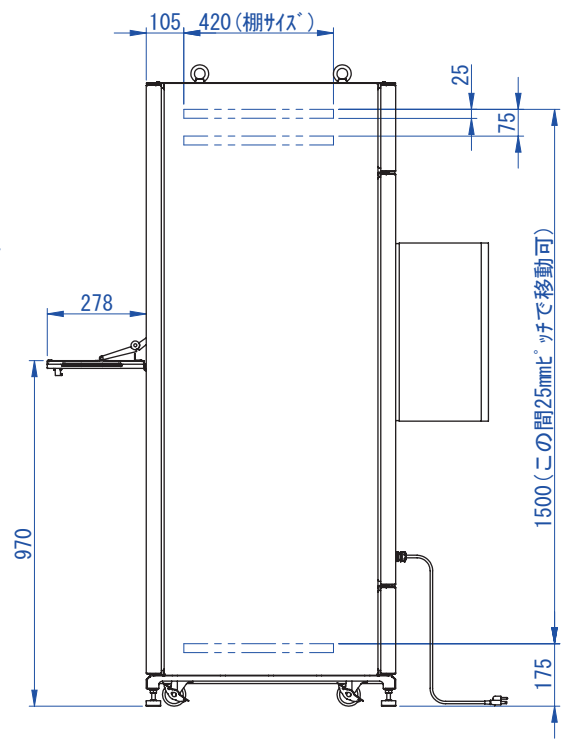

2025/06/25

底面

表面処理:  
 本体色 : 7.5Y6/0.5レター  
 扉色 : N4.0レター

Designed by K.Kitamura	Checked by -	Approved by - date -	Filename -	Date 20/09/07	Scale 1:15
エス・ディ・エス株式会社			まもる君Standard (PS-171C)		
			SDPS011G0301	Edition -	Sheet 1/1

A  
B  
C  
D  
E  
F

底面

キーボード収納部詳細

2020/09/14

断面図 A-A

マグネット付OAタップ  
ケーブル長5m(添付品)

Designed by K.Kitamura	Checked by -	Approved by - date -	Filename -	Date 20/09/08	Scale 1:15
---------------------------	-----------------	-------------------------	---------------	------------------	---------------