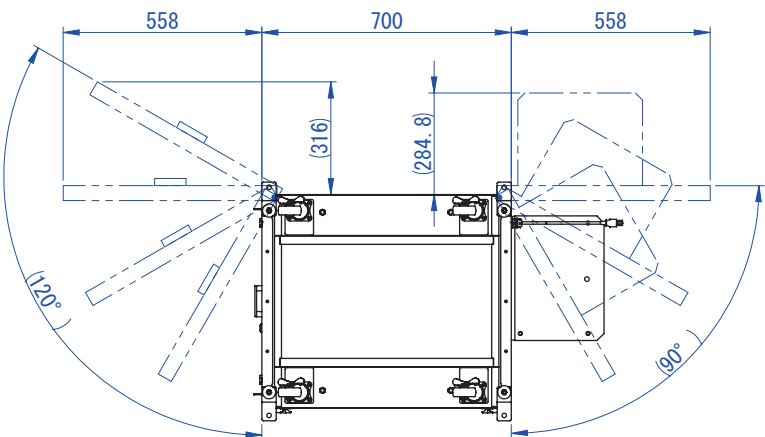

2025/06/25

底面

表面処理:  
 本体色 : 7.5Y6/0.5レター  
 扉色 : N4.0レター

Designed by K.Kitamura	Checked by -	Approved by - date -	Filename -	Date 20/09/07	Scale 1:15
エス・ディ・エス株式会社			まもる君Standard (PS-171C)		
			SDPS011G0301	Edition -	Sheet 1/1

A  
B  
C  
D  
E  
F

底面

キーボード収納部詳細

2020/09/14

断面図 A-A

マグネット付OAタップ  
ケーブル長5m(添付品)

Designed by K.Kitamura	Checked by -	Approved by - date -	Filename -	Date 20/09/08	Scale 1:15
---------------------------	-----------------	-------------------------	---------------	------------------	---------------