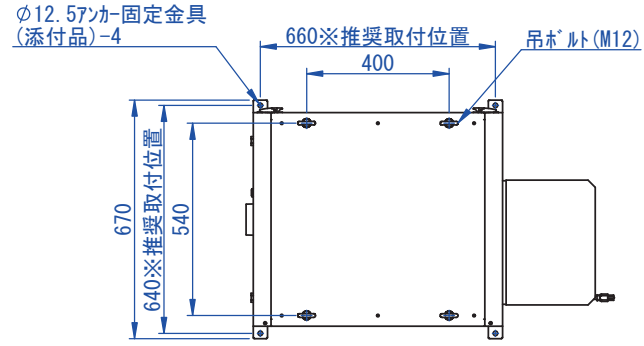

2025/06/25

底面

表面処理:  
 本体色 : 7.5Y6/0.5レター  
 扉色 : N4.0レター

Designed by K.Kitamura	Checked by -	Approved by - date -	Filename -	Date 20/09/07	Scale 1:15
エス・ディ・エス株式会社			まもる君Standard (PS-171C)		
			SDPS011G0301	Edition -	Sheet 1/1

A  
B  
C  
D  
E  
F

底面

キーボード収納部詳細

2020/09/14

断面図 A-A

マグネット付OAタップ  
ケーブル長5m(添付品)

Designed by K.Kitamura	Checked by -	Approved by - date -	Filename -	Date 20/09/08	Scale 1:15
---------------------------	-----------------	-------------------------	---------------	------------------	---------------