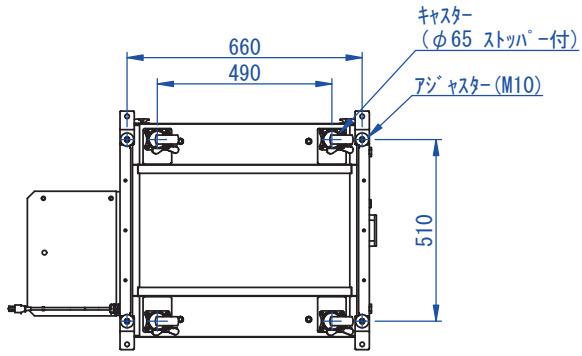

2025/06/25

底面

表面処理:  
 本体色 : 7.5Y6/0.5レター  
 扉色 : N4.0レター

Designed by K.Kitamura	Checked by -	Approved by - date -	Filename -	Date 20/09/07	Scale 1:15
エス・ディ・エス株式会社			まもる君Standard (PS-171C)		
			SDPS011G0301	Edition -	Sheet 1/1

A  
B  
C  
D  
E  
F

底面

キーボード収納部詳細

2020/09/14

断面図 A-A

マグネット付OAタップ  
ケーブル長5m(添付品)

Designed by K.Kitamura	Checked by -	Approved by - date -	Filename -	Date 20/09/08	Scale 1:15
---------------------------	-----------------	-------------------------	---------------	------------------	---------------