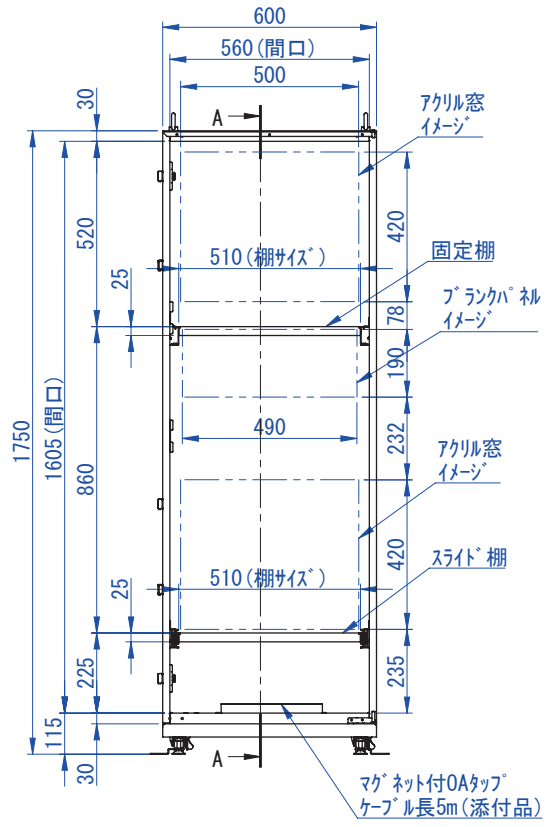

2025/06/25

底面

表面処理:  
 本体色 : 7.5Y6/0.5レター  
 扉色 : N4.0レター

Designed by K.Kitamura	Checked by -	Approved by - date -	Filename -	Date 20/09/07	Scale 1:15
エス・ディ・エス株式会社			まもる君Standard (PS-171C)		
			SDPS011G0301	Edition -	Sheet 1/1

A  
B  
C  
D  
E  
F

底面

キーボード収納部詳細

2020/09/14

断面図 A-A

マグネット付OAタップ  
ケーブル長5m(添付品)

Designed by K.Kitamura	Checked by -	Approved by - date -	Filename -	Date 20/09/08	Scale 1:15
---------------------------	-----------------	-------------------------	---------------	------------------	---------------