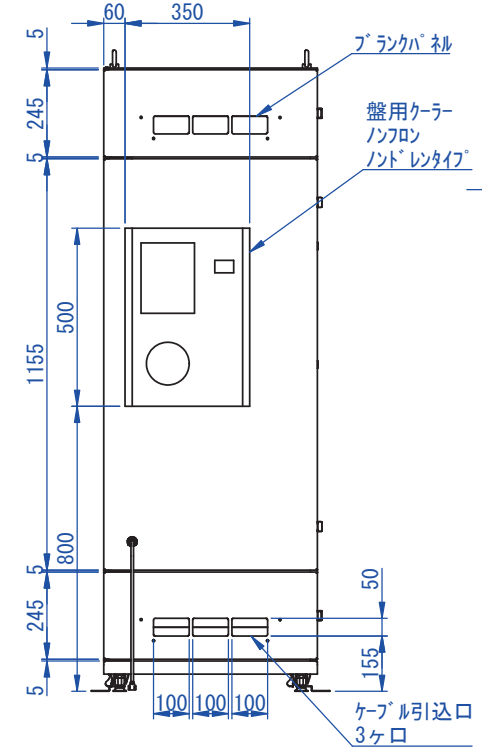

2025/06/25

底面

表面処理:  
 本体色 : 7.5Y6/0.5レター  
 扉色 : N4.0レター

Designed by K.Kitamura	Checked by -	Approved by - date -	Filename -	Date 20/09/07	Scale 1:15
エス・ディ・エス株式会社			まもる君Standard (PS-171C)		
			SDPS011G0301	Edition -	Sheet 1/1

A  
B  
C  
D  
E  
F

底面

キーボード収納部詳細

2020/09/14

断面図 A-A

マグネット付OAタップ  
ケーブル長5m(添付品)

Designed by K.Kitamura	Checked by -	Approved by - date -	Filename -	Date 20/09/08	Scale 1:15
---------------------------	-----------------	-------------------------	---------------	------------------	---------------