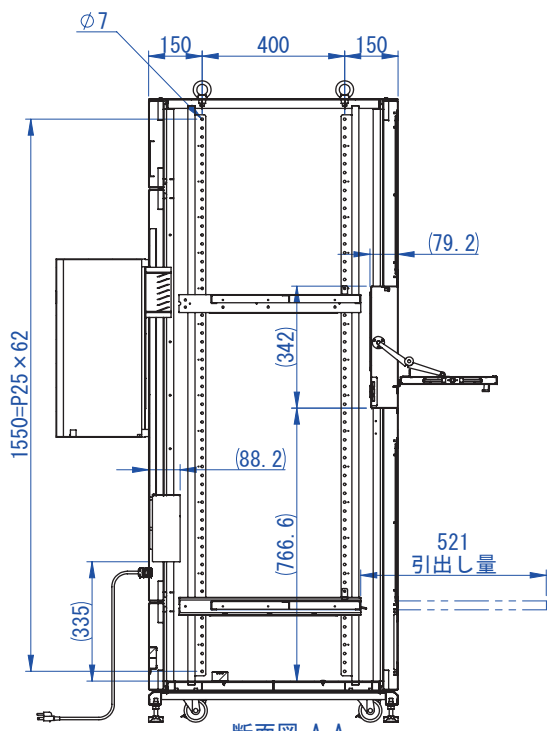

2025/06/25

底面

表面処理:  
 本体色 : 7.5Y6/0.5レター  
 扉色 : N4.0レター

Designed by K.Kitamura	Checked by -	Approved by - date -	Filename -	Date 20/09/07	Scale 1:15
エス・ディ・エス株式会社			まもる君Standard (PS-171C)		
			SDPS011G0301	Edition -	Sheet 1/1

A  
B  
C  
D  
E  
F

底面

キーボード収納部詳細

2020/09/14

断面図 A-A

マグネット付OAタップ  
ケーブル長5m(添付品)

Designed by K.Kitamura	Checked by -	Approved by - date -	Filename -	Date 20/09/08	Scale 1:15
---------------------------	-----------------	-------------------------	---------------	------------------	---------------