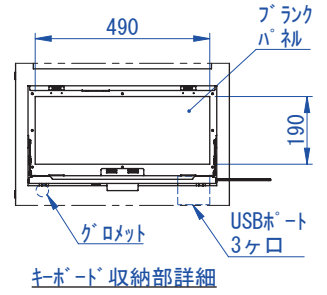

2025/06/25

底面

表面処理:  
 本体色 : 7.5Y6/0.5レター  
 扉色 : N4.0レター

Designed by K.Kitamura	Checked by -	Approved by - date -	Filename -	Date 20/09/07	Scale 1:15
エス・ディ・エス株式会社			まもる君Standard (PS-171C)		
			SDPS011G0301	Edition -	Sheet 1/1

A  
B  
C  
D  
E  
F

底面

キーボード収納部詳細

2020/09/14

断面図 A-A

マグネット付OAタップ  
ケーブル長5m(添付品)

Designed by K.Kitamura	Checked by -	Approved by - date -	Filename -	Date 20/09/08	Scale 1:15
---------------------------	-----------------	-------------------------	---------------	------------------	---------------