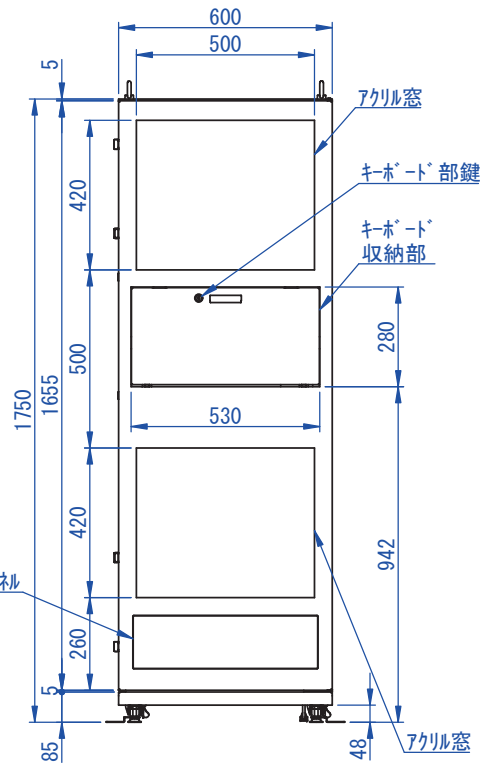

2025/06/25

底面

表面処理:  
 本体色 : 7.5Y6/0.5レター  
 扉色 : N4.0レター

Designed by K.Kitamura	Checked by -	Approved by - date -	Filename -	Date 20/09/07	Scale 1:15
エス・ディ・エス株式会社			まもる君Standard (PS-171C)		
			SDPS011G0301	Edition -	Sheet 1/1

A  
B  
C  
D  
E  
F

底面

キーボード収納部詳細

2020/09/14

断面図 A-A

マグネット付OAタップ  
ケーブル長5m(添付品)

Designed by K.Kitamura	Checked by -	Approved by - date -	Filename -	Date 20/09/08	Scale 1:15
---------------------------	-----------------	-------------------------	---------------	------------------	---------------