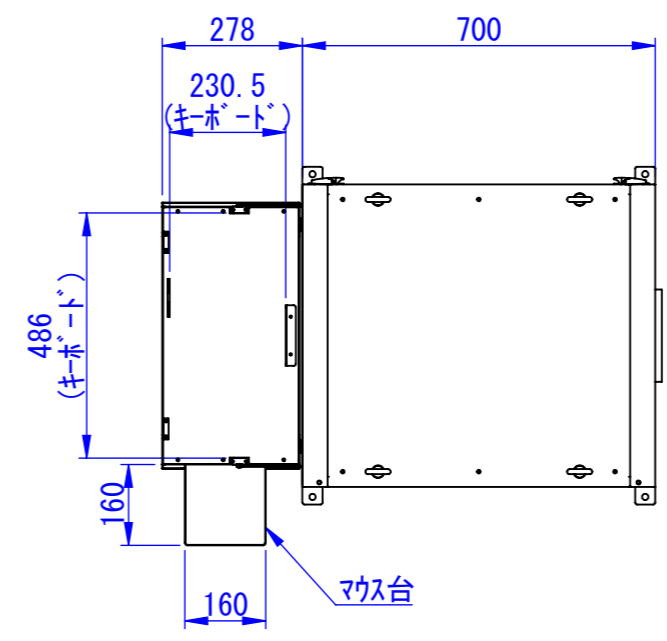

底面

2020/11/17

表面処理:
 本体色: 7.5Y6/0.5レザートン
 扉色: N4.0レザートン

Designed by K.Kitamura	Checked by -	Approved by - date -	Filename -	Date 20/09/02	Scale 1:15
エス・ディ・エス株式会社			まもる君Standard (PS-151H)		
			SDPS013G0201	Edition -	Sheet 1/1

2020/09/14

Designed by K.Kitamura	Checked by -	Approved by - date -	Filename -	Date 20/09/03	Scale 1:15
エス・ディ・エス株式会社			まもる君Standard (PS-151H)		
			SDPS013G0202	Edition -	Sheet 1/1