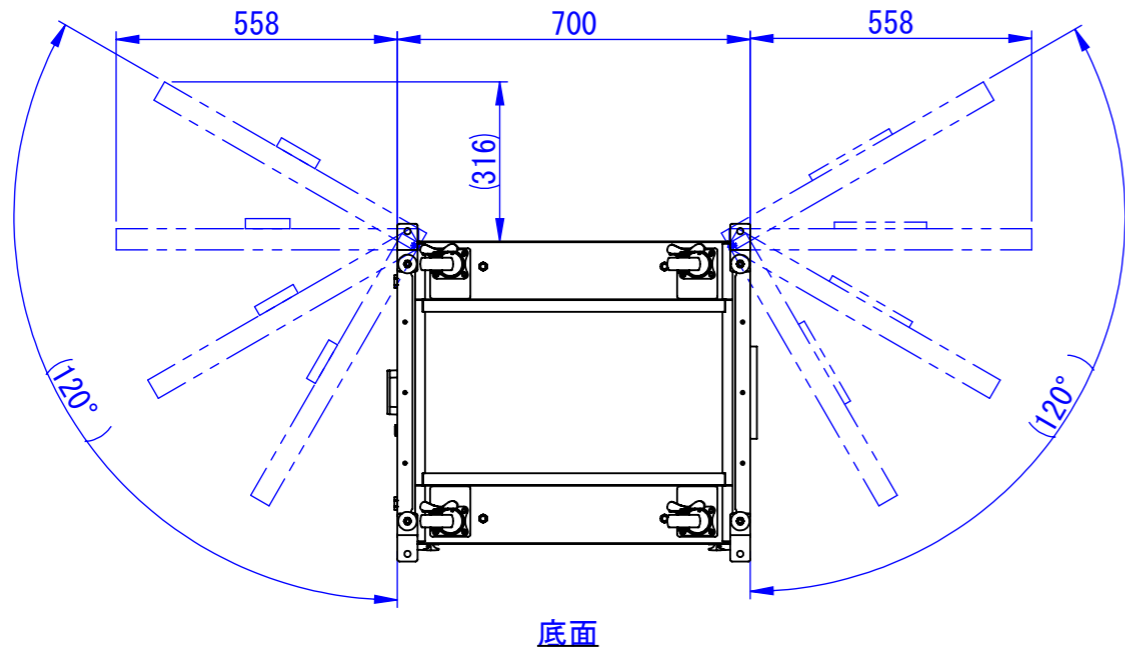

底面

2020/11/17

表面処理:
 本体色: 7.5Y6/0.5レザートン
 扉色: N4.0レザートン

Designed by K.Kitamura	Checked by -	Approved by - date -	Filename -	Date 20/09/02	Scale 1:15
エス・ディ・エス株式会社			まもる君Standard (PS-151H)		
			SDPS013G0201	Edition -	Sheet 1/1

2020/09/14

Designed by K.Kitamura	Checked by -	Approved by - date -	Filename -	Date 20/09/03	Scale 1:15
エス・ディ・エス株式会社			まもる君Standard (PS-151H)		
			SDPS013G0202	Edition -	Sheet 1/1