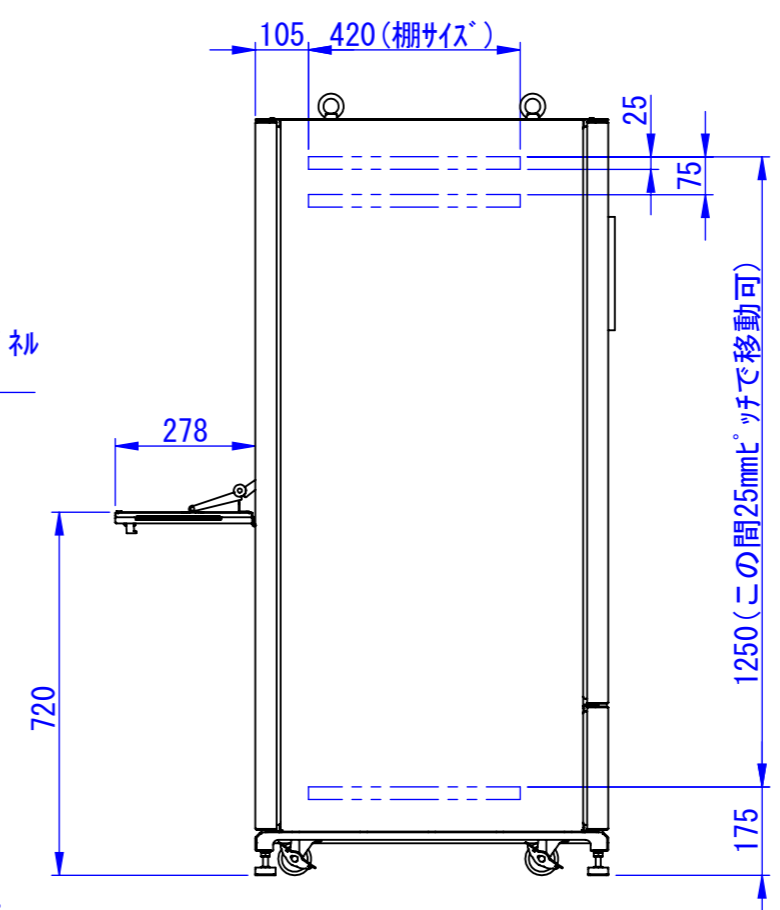

底面

2020/11/17

表面処理:
 本体色: 7.5Y6/0.5レザートン
 扉色: N4.0レザートン

Designed by K.Kitamura	Checked by -	Approved by - date -	Filename -	Date 20/09/02	Scale 1:15
エス・ディ・エス株式会社			まもる君Standard (PS-151H)		
			SDPS013G0201	Edition -	Sheet 1/1

2020/09/14

Designed by K.Kitamura	Checked by -	Approved by - date -	Filename -	Date 20/09/03	Scale 1:15
エス・ディ・エス株式会社			まもる君Standard (PS-151H)		
			SDPS013G0202	Edition -	Sheet 1/1