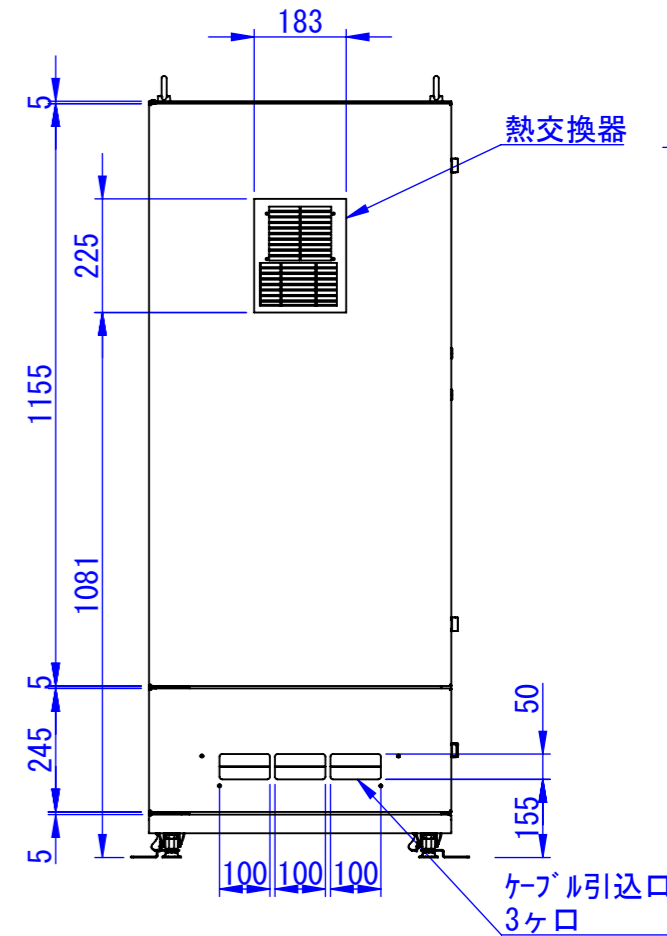

底面

2020/11/17

表面処理:
 本体色: 7.5Y6/0.5レザートン
 扉色: N4.0レザートン

Designed by K.Kitamura	Checked by -	Approved by - date -	Filename -	Date 20/09/02	Scale 1:15
エス・ディ・エス株式会社			まもる君Standard (PS-151H)		
			SDPS013G0201	Edition -	Sheet 1/1

2020/09/14

Designed by K.Kitamura	Checked by -	Approved by - date -	Filename -	Date 20/09/03	Scale 1:15
エス・ディ・エス株式会社			まもる君Standard (PS-151H)		
			SDPS013G0202	Edition -	Sheet 1/1