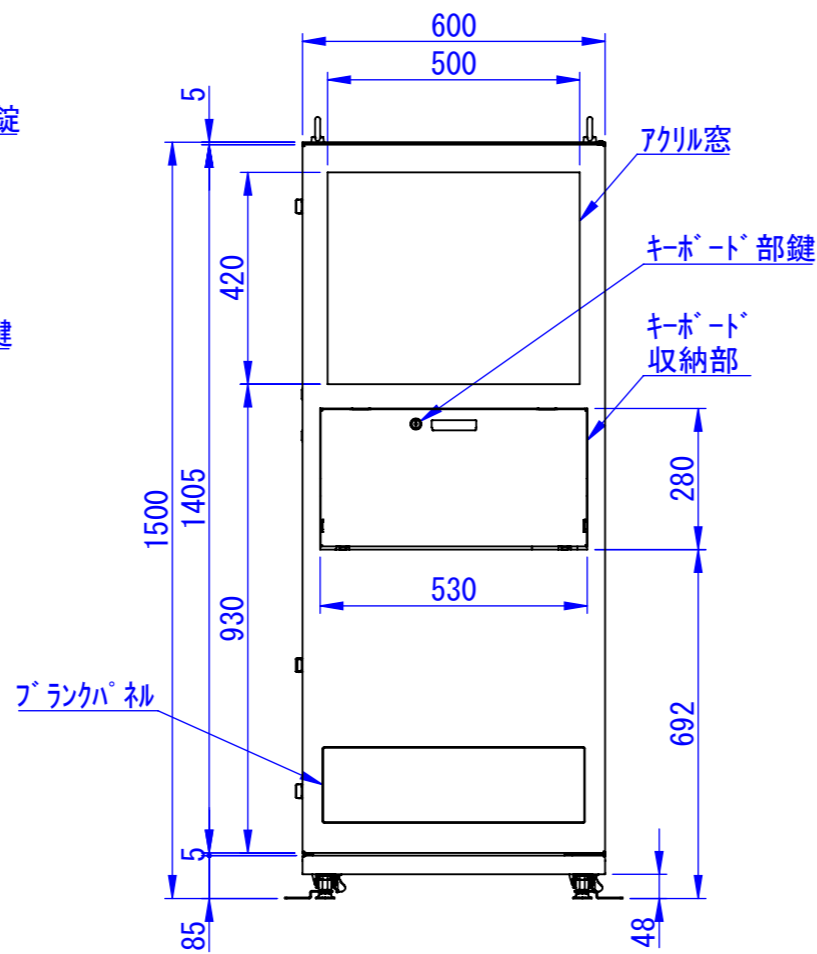

底面

2020/11/17

表面処理:
 本体色: 7.5Y6/0.5レザートン
 扉色: N4.0レザートン

Designed by K.Kitamura	Checked by -	Approved by - date -	Filename -	Date 20/09/02	Scale 1:15
エス・ディ・エス株式会社			まもる君Standard (PS-151H)		
			SDPS013G0201	Edition -	Sheet 1/1

2020/09/14

Designed by K.Kitamura	Checked by -	Approved by - date -	Filename -	Date 20/09/03	Scale 1:15
エス・ディ・エス株式会社			まもる君Standard (PS-151H)		
			SDPS013G0202	Edition -	Sheet 1/1