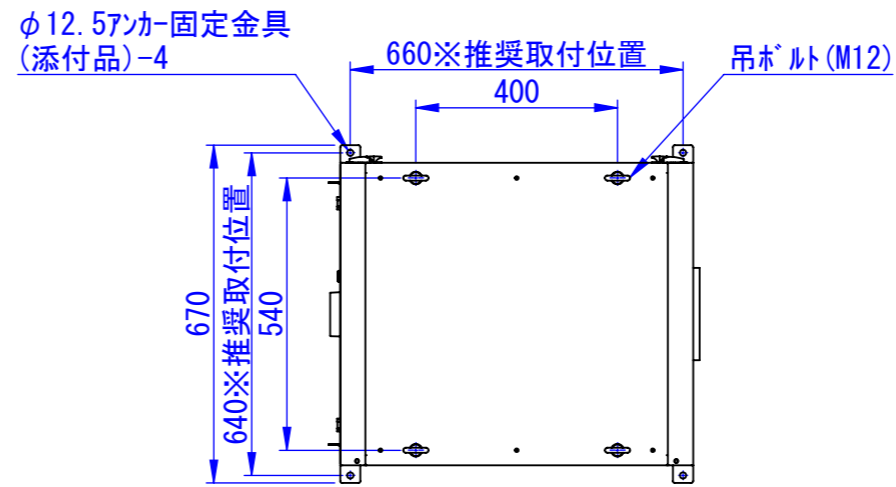

底面

2020/11/17

表面処理:
 本体色: 7.5Y6/0.5レザートン
 扉色: N4.0レザートン

Designed by K.Kitamura	Checked by -	Approved by - date -	Filename -	Date 20/09/02	Scale 1:15
エス・ディ・エス株式会社			まもる君Standard (PS-151H)		
			SDPS013G0201	Edition -	Sheet 1/1