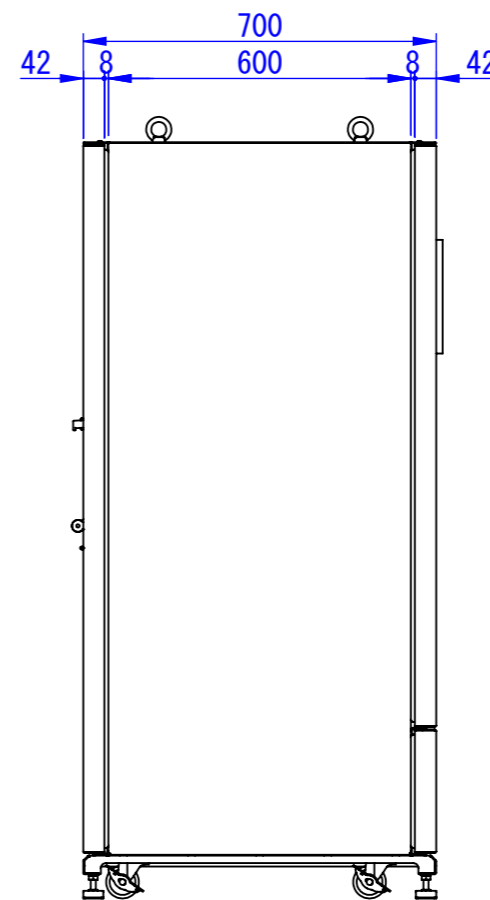

底面

2020/11/17

表面処理:
 本体色: 7.5Y6/0.5レザートン
 扉色: N4.0レザートン

Designed by K.Kitamura	Checked by -	Approved by - date -	Filename -	Date 20/09/02	Scale 1:15
エス・ディ・エス株式会社			まもる君Standard (PS-151H)		
			SDPS013G0201	Edition -	Sheet 1/1

2020/09/14

Designed by K.Kitamura	Checked by -	Approved by - date -	Filename -	Date 20/09/03	Scale 1:15
エス・ディ・エス株式会社			まもる君Standard (PS-151H)		
			SDPS013G0202	Edition -	Sheet 1/1