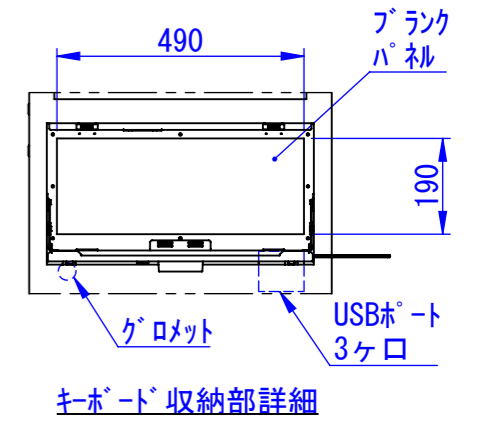

底面

2020/11/17

表面処理:
 本体色: 7.5Y6/0.5レザートン
 扉色: N4.0レザートン

Designed by K.Kitamura	Checked by -	Approved by - date -	Filename -	Date 20/09/02	Scale 1:15
エス・ディ・エス株式会社			まもる君Standard (PS-151H)		
			SDPS013G0201	Edition -	Sheet 1/1

2020/09/14

Designed by K.Kitamura	Checked by -	Approved by - date -	Filename -	Date 20/09/03	Scale 1:15
エス・ディ・エス株式会社			まもる君Standard (PS-151H)		
			SDPS013G0202	Edition -	Sheet 1/1