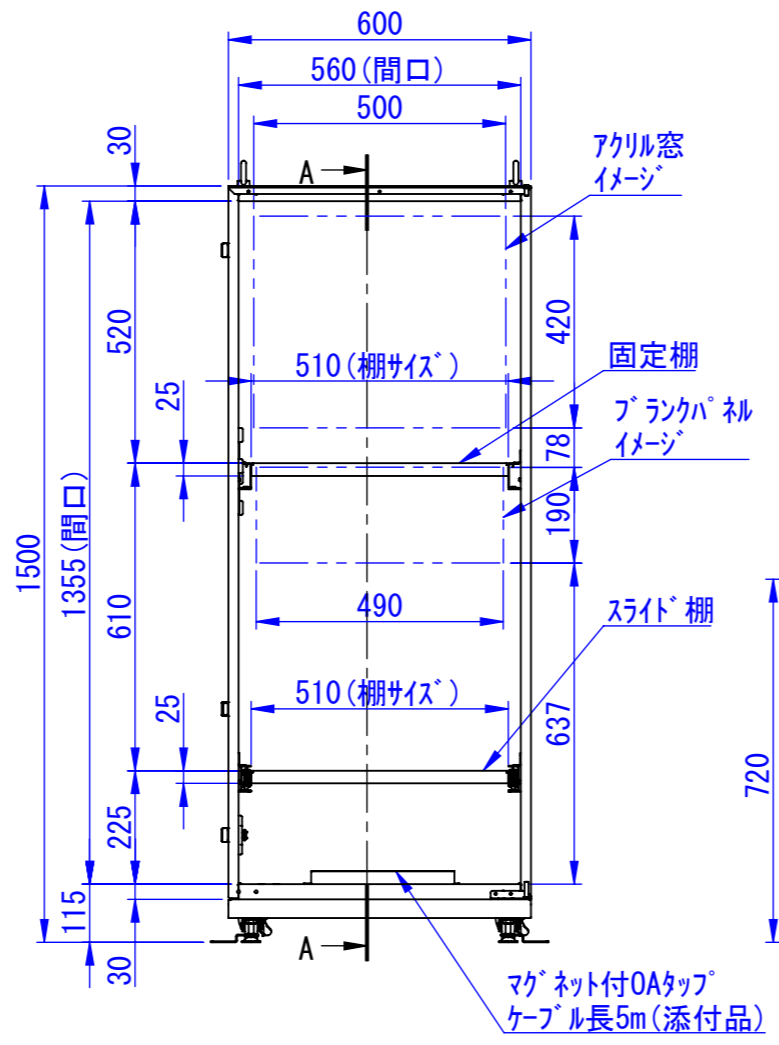

底面

2020/11/17

表面処理:
 本体色: 7.5Y6/0.5レザートン
 扉色: N4.0レザートン

Designed by K.Kitamura	Checked by -	Approved by - date -	Filename -	Date 20/09/02	Scale 1:15
エス・ディ・エス株式会社			まもる君Standard (PS-151H)		
			SDPS013G0201	Edition -	Sheet 1/1

2020/09/14

Designed by K.Kitamura	Checked by -	Approved by - date -	Filename -	Date 20/09/03	Scale 1:15
エス・ディ・エス株式会社			まもる君Standard (PS-151H)		
			SDPS013G0202	Edition -	Sheet 1/1