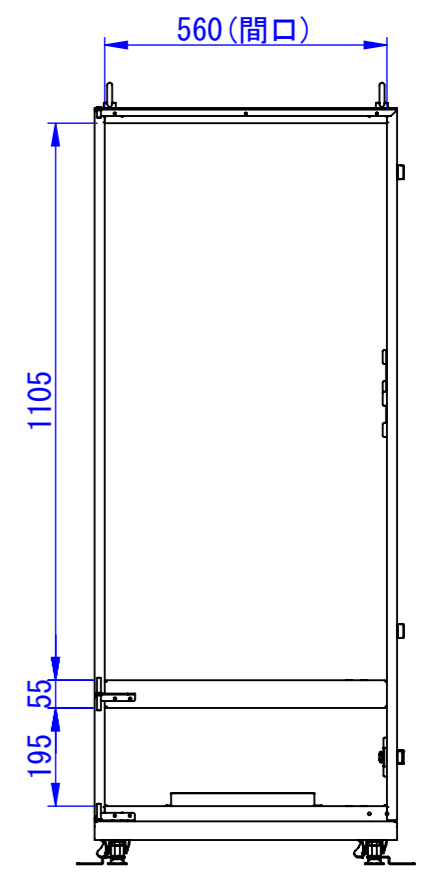

2020/09/14