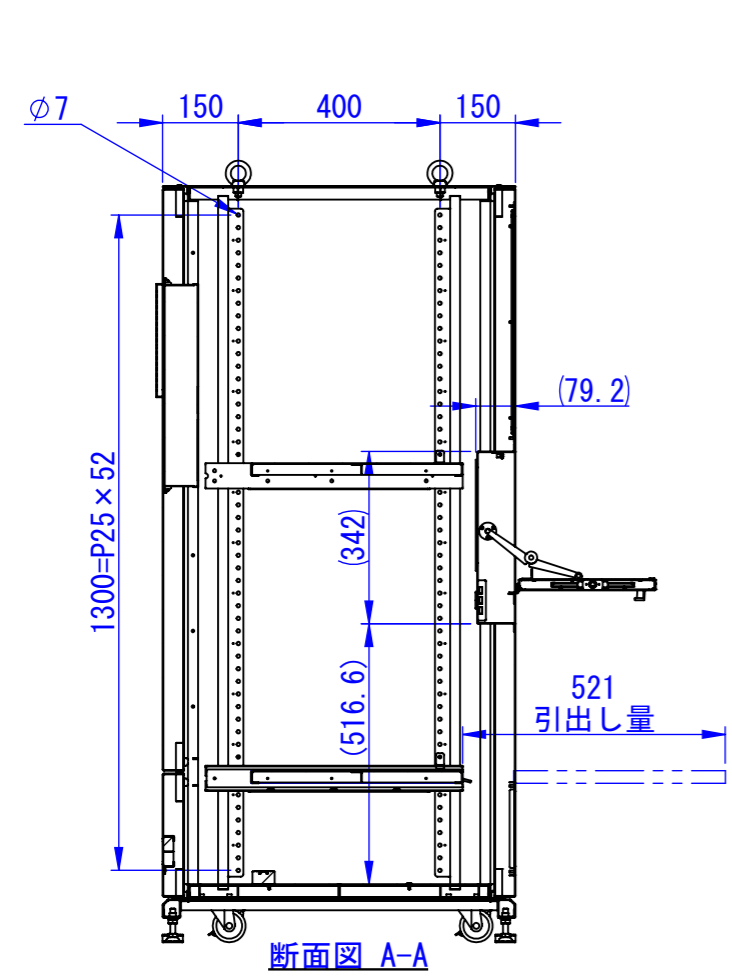

底面

2020/11/17

表面処理:
 本体色: 7.5Y6/0.5レザートン
 扉色: N4.0レザートン

Designed by K.Kitamura	Checked by -	Approved by - date -	Filename -	Date 20/09/02	Scale 1:15
エス・ディ・エス株式会社			まもる君Standard (PS-151H)		
			SDPS013G0201	Edition -	Sheet 1/1

2020/09/14

Designed by K.Kitamura	Checked by -	Approved by - date -	Filename -	Date 20/09/03	Scale 1:15
エス・ディ・エス株式会社			まもる君Standard (PS-151H)		
			SDPS013G0202	Edition -	Sheet 1/1