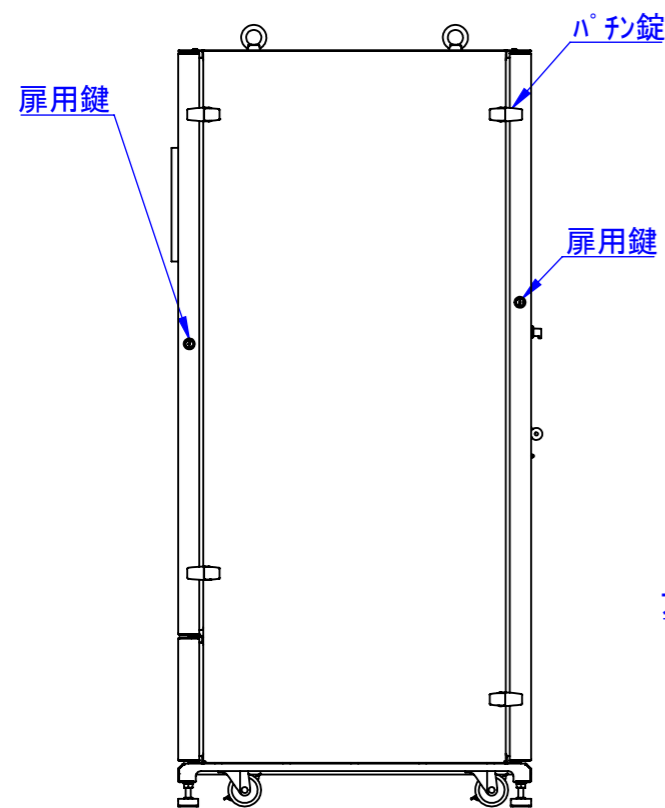

底面

2020/11/17

表面処理:
 本体色: 7.5Y6/0.5レザートン
 扉色: N4.0レザートン

Designed by K.Kitamura	Checked by -	Approved by - date -	Filename -	Date 20/09/02	Scale 1:15
エス・ディ・エス株式会社			まもる君Standard (PS-151H)		
			SDPS013G0201	Edition -	Sheet 1/1

2020/09/14

Designed by K.Kitamura	Checked by -	Approved by - date -	Filename -	Date 20/09/03	Scale 1:15
エス・ディ・エス株式会社			まもる君Standard (PS-151H)		
			SDPS013G0202	Edition -	Sheet 1/1