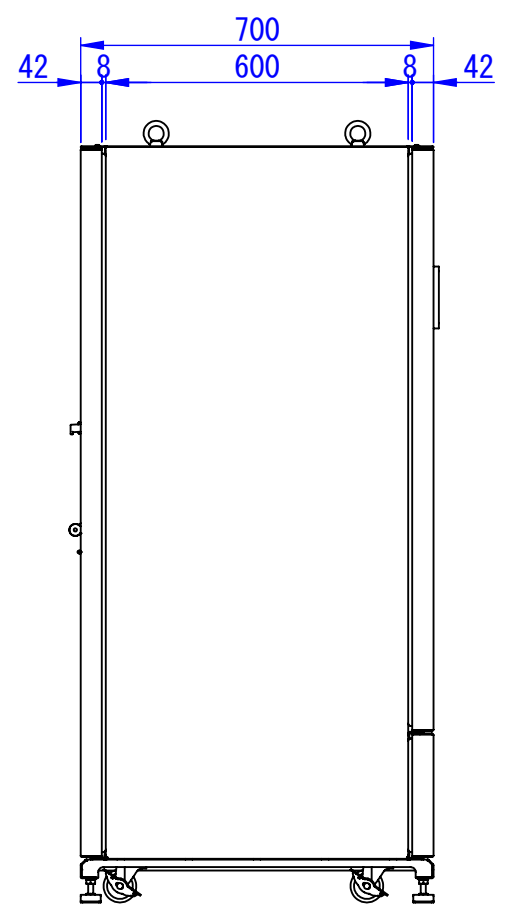

底面

2020/11/17

表面処理 :
本体色 : 7.5Y6/0.5レザートン
扉色 : N4.0レザートン

Designed by K.Kitamura	Checked by -	Approved by - date -	Filename -	Date 20/09/02	Scale 1:15
エス・ディ・エス株式会社			まもる君Standard (PS-151F)		
			SDPS013G0101	Edition -	Sheet 1/1

2020/09/18

Designed by K.Kitamura	Checked by -	Approved by - date -	Filename -	Date 20/09/03	Scale 1:15
エス・ディ・エス株式会社			まもる君Standard (PS-151F)		
			SDPS013G0102	Edition -	Sheet 1/1