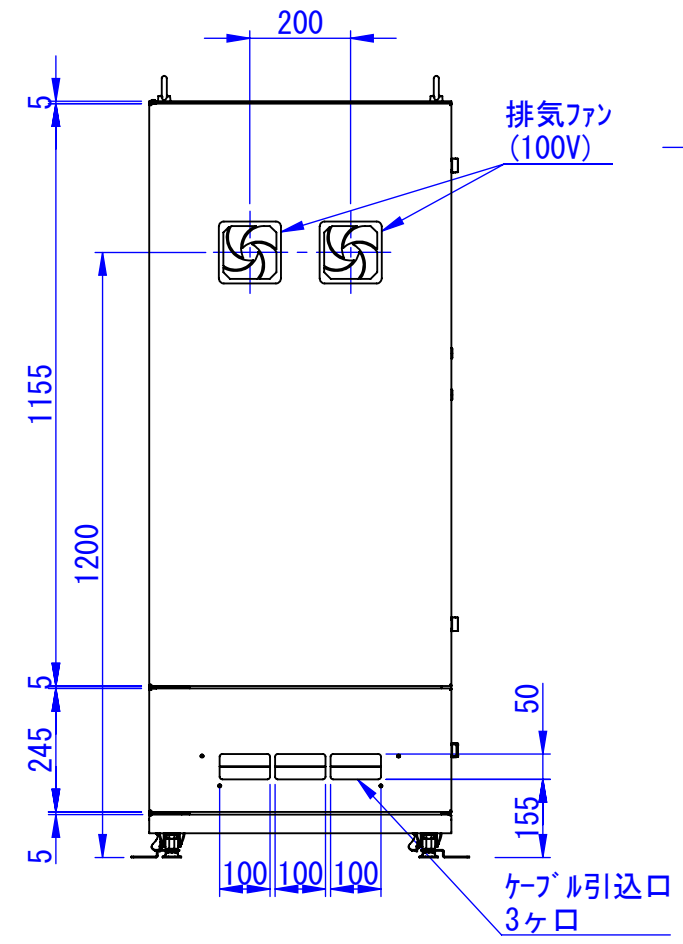

底面

2020/11/17

表面処理 :
本体色 : 7.5Y6/0.5レザートン
扉色 : N4.0レザートン

Designed by K.Kitamura	Checked by -	Approved by - date -	Filename -	Date 20/09/02	Scale 1:15
エス・ディ・エス株式会社			まもる君Standard (PS-151F)		
			SDPS013G0101	Edition -	Sheet 1/1

2020/09/18

Designed by K.Kitamura	Checked by -	Approved by - date -	Filename -	Date 20/09/03	Scale 1:15
エス・ディ・エス株式会社			まもる君Standard (PS-151F)		
			SDPS013G0102	Edition -	Sheet 1/1