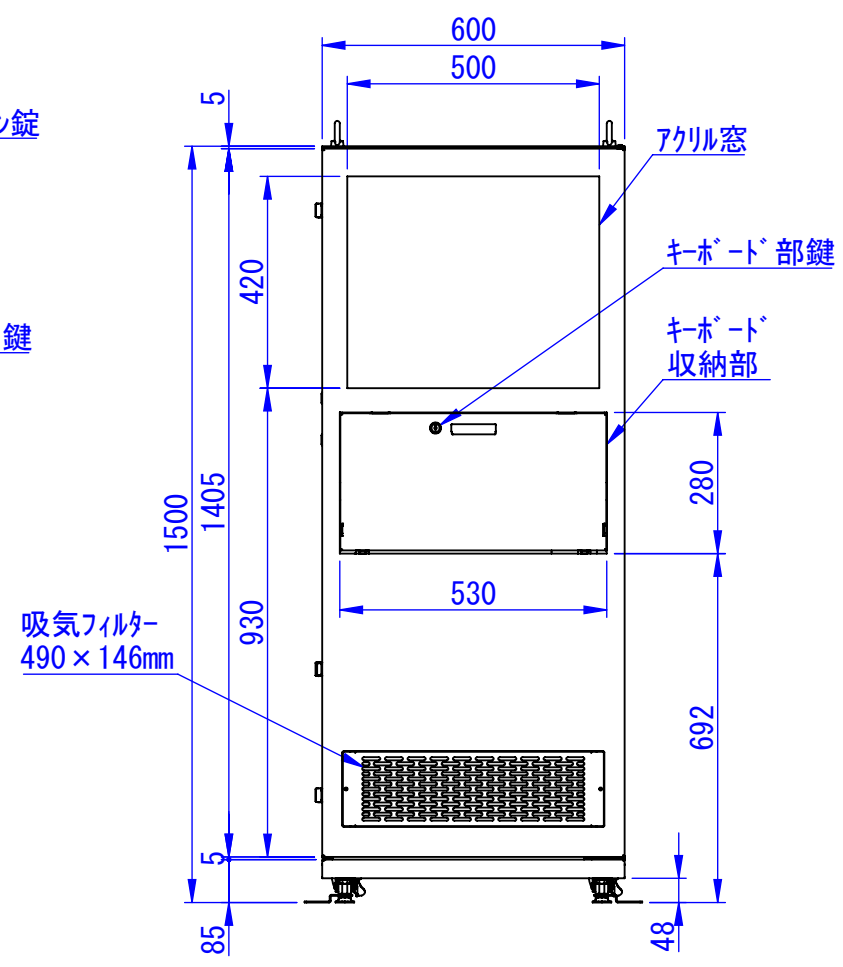

底面

2020/11/17

表面処理 :
本体色 : 7.5Y6/0.5レザートン
扉色 : N4.0レザートン

Designed by K.Kitamura	Checked by -	Approved by - date -	Filename -	Date 20/09/02	Scale 1:15
エス・ディ・エス株式会社			まもる君Standard (PS-151F)		
			SDPS013G0101	Edition -	Sheet 1/1

2020/09/18

Designed by K.Kitamura	Checked by -	Approved by - date -	Filename -	Date 20/09/03	Scale 1:15
エス・ディ・エス株式会社			まもる君Standard (PS-151F)		
			SDPS013G0102	Edition -	Sheet 1/1