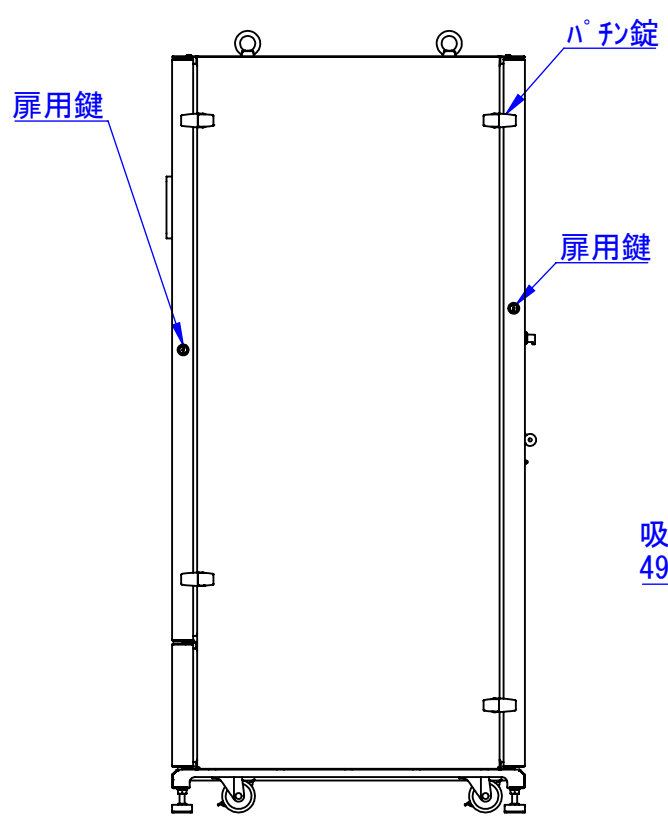

底面

2020/11/17

表面処理 :
本体色 : 7.5Y6/0.5レザートン
扉色 : N4.0レザートン

Designed by K.Kitamura	Checked by -	Approved by - date -	Filename -	Date 20/09/02	Scale 1:15
エス・ディ・エス株式会社			まもる君Standard (PS-151F)		
			SDPS013G0101	Edition -	Sheet 1/1

2020/09/18

Designed by K.Kitamura	Checked by -	Approved by - date -	Filename -	Date 20/09/03	Scale 1:15
エス・ディ・エス株式会社			まもる君Standard (PS-151F)		
			SDPS013G0102	Edition -	Sheet 1/1