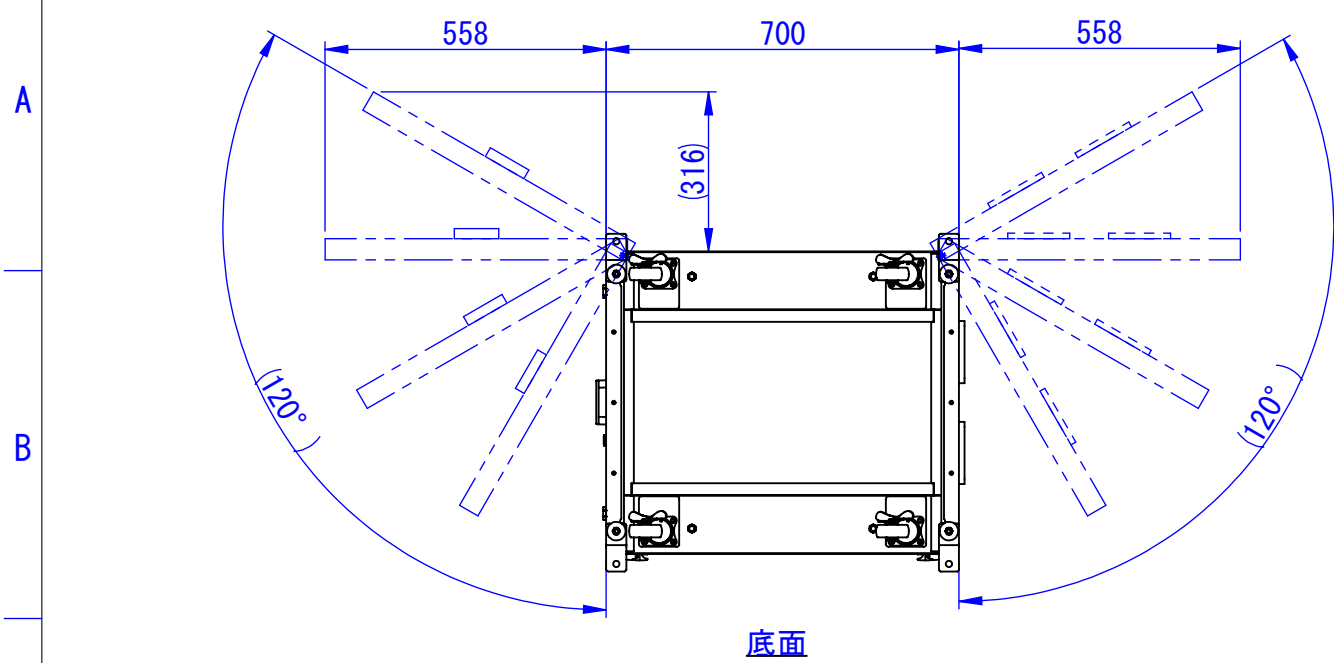

底面

2020/11/17

表面処理 :
本体色 : 7.5Y6/0.5レザートン
扉色 : N4.0レザートン

Designed by K.Kitamura	Checked by -	Approved by - date -	Filename -	Date 20/09/02	Scale 1:15
エス・ディ・エス株式会社			まもる君Standard (PS-151F)		
			SDPS013G0101	Edition -	Sheet 1/1

2020/09/18

Designed by K.Kitamura	Checked by -	Approved by - date -	Filename -	Date 20/09/03	Scale 1:15
エス・ディ・エス株式会社			まもる君Standard (PS-151F)		
			SDPS013G0102	Edition -	Sheet 1/1