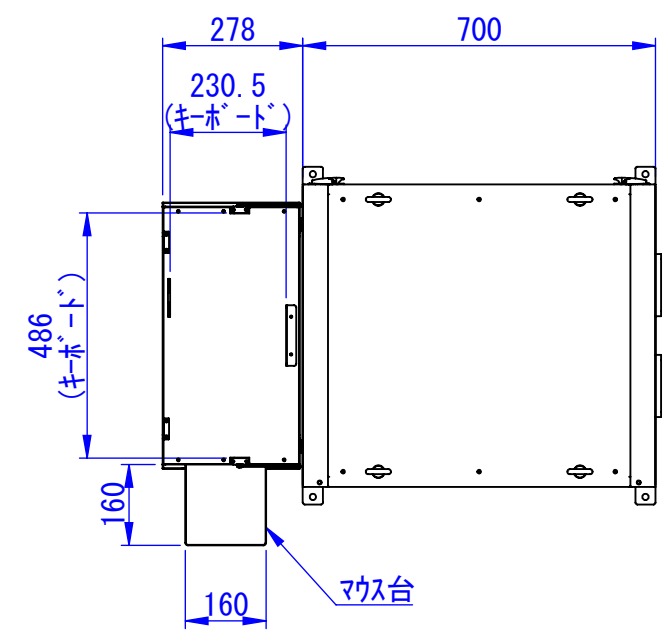

底面

2020/11/17

表面処理 :
本体色 : 7.5Y6/0.5レザートン
扉色 : N4.0レザートン

Designed by K.Kitamura	Checked by -	Approved by - date -	Filename -	Date 20/09/02	Scale 1:15
エス・ディ・エス株式会社			まもる君Standard (PS-151F)		
			SDPS013G0101	Edition -	Sheet 1/1

2020/09/18

Designed by K.Kitamura	Checked by -	Approved by - date -	Filename -	Date 20/09/03	Scale 1:15
エス・ディ・エス株式会社			まもる君Standard (PS-151F)		
			SDPS013G0102	Edition -	Sheet 1/1