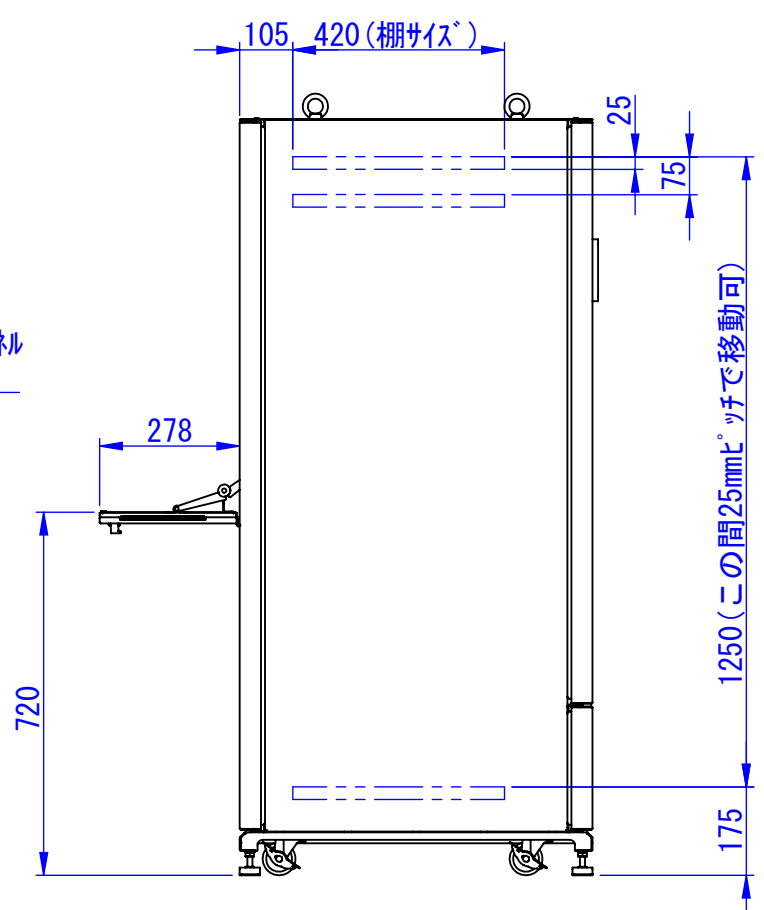

底面

2020/11/17

表面処理 :
本体色 : 7.5Y6/0.5レザートン
扉色 : N4.0レザートン

Designed by K.Kitamura	Checked by -	Approved by - date -	Filename -	Date 20/09/02	Scale 1:15
エス・ディ・エス株式会社			まもる君Standard (PS-151F)		
			SDPS013G0101	Edition -	Sheet 1/1

2020/09/18

Designed by K.Kitamura	Checked by -	Approved by - date -	Filename -	Date 20/09/03	Scale 1:15
エス・ディ・エス株式会社			まもる君Standard (PS-151F)		
			SDPS013G0102	Edition -	Sheet 1/1