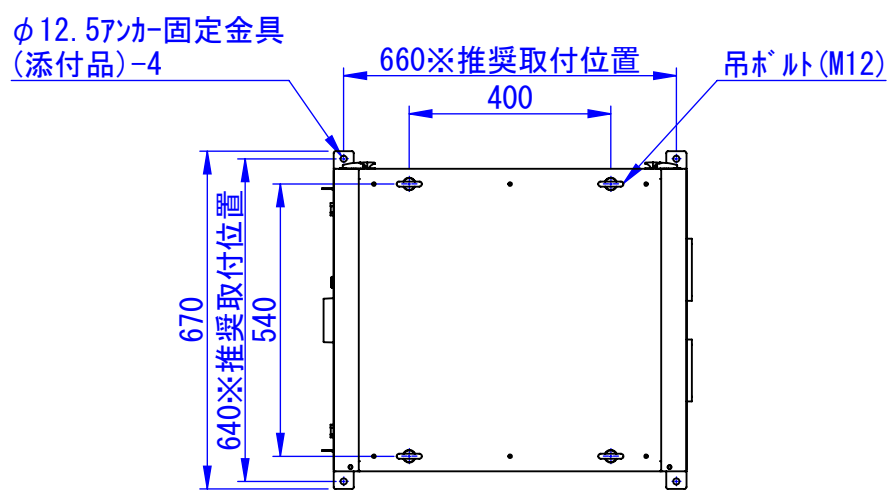

底面

2020/11/17

表面処理 :
本体色 : 7.5Y6/0.5レザートン
扉色 : N4.0レザートン

Designed by K.Kitamura	Checked by -	Approved by - date -	Filename -	Date 20/09/02	Scale 1:15
エス・ディ・エス株式会社			まもる君Standard (PS-151F)		
			SDPS013G0101	Edition -	Sheet 1/1