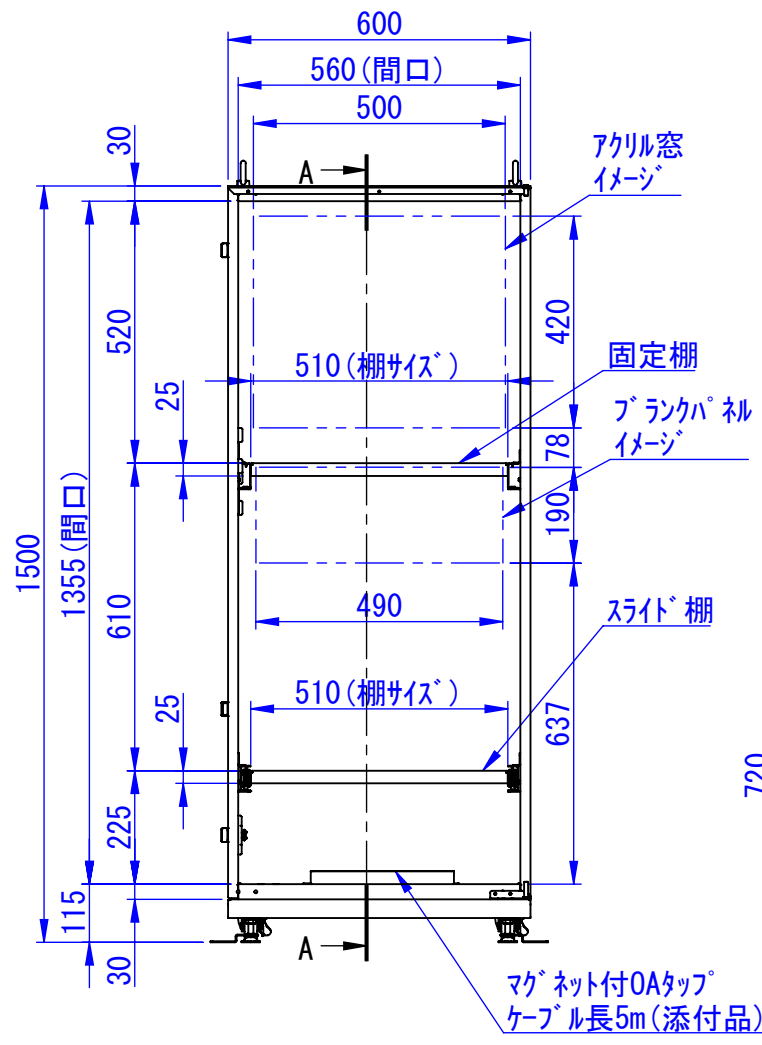

底面

2020/11/17

表面処理 :
本体色 : 7.5Y6/0.5レザートン
扉色 : N4.0レザートン

Designed by K.Kitamura	Checked by -	Approved by - date -	Filename -	Date 20/09/02	Scale 1:15
エス・ディ・エス株式会社			まもる君Standard (PS-151F)		
			SDPS013G0101	Edition -	Sheet 1/1

2020/09/18

Designed by K.Kitamura	Checked by -	Approved by - date -	Filename -	Date 20/09/03	Scale 1:15
エス・ディ・エス株式会社			まもる君Standard (PS-151F)		
			SDPS013G0102	Edition -	Sheet 1/1