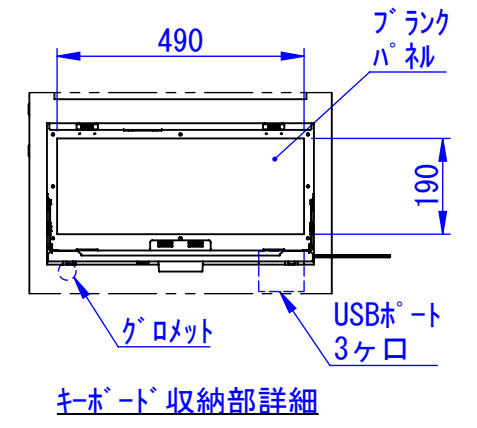

底面

2020/11/17

表面処理 :
本体色 : 7.5Y6/0.5レザートン
扉色 : N4.0レザートン

Designed by K.Kitamura	Checked by -	Approved by - date -	Filename -	Date 20/09/02	Scale 1:15
エス・ディ・エス株式会社			まもる君Standard (PS-151F)		
			SDPS013G0101	Edition -	Sheet 1/1

2020/09/18

Designed by K.Kitamura	Checked by -	Approved by - date -	Filename -	Date 20/09/03	Scale 1:15
エス・ディ・エス株式会社			まもる君Standard (PS-151F)		
			SDPS013G0102	Edition -	Sheet 1/1