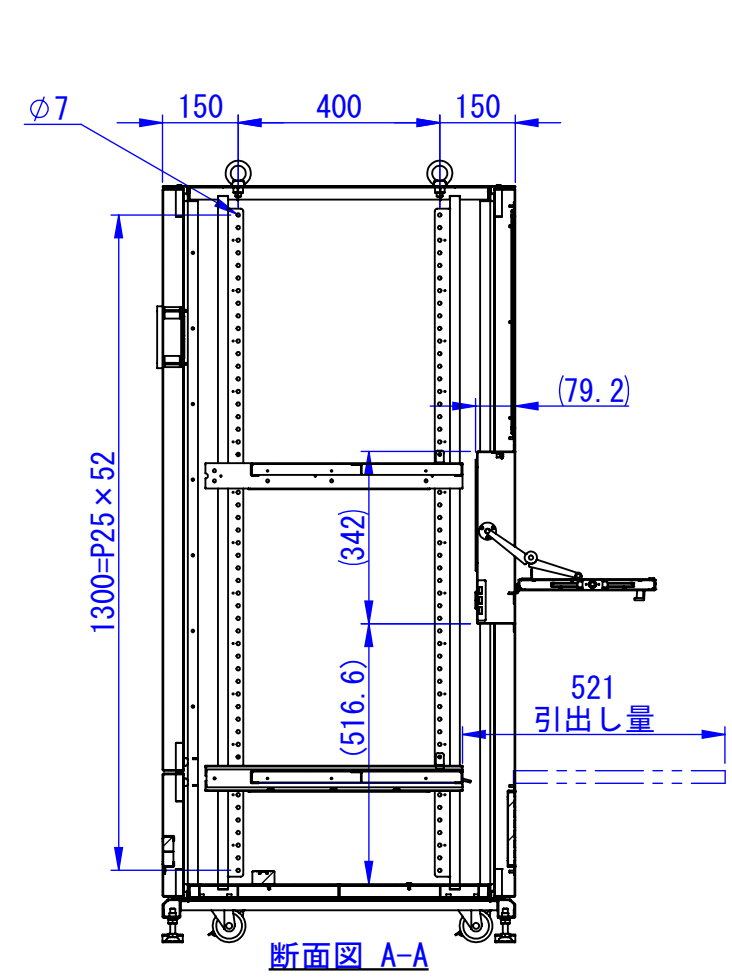

底面

2020/11/17

表面処理 :
本体色 : 7.5Y6/0.5レザートン
扉色 : N4.0レザートン

Designed by K.Kitamura	Checked by -	Approved by - date -	Filename -	Date 20/09/02	Scale 1:15
エス・ディ・エス株式会社			まもる君Standard (PS-151F)		
			SDPS013G0101	Edition -	Sheet 1/1

2020/09/18

Designed by K.Kitamura	Checked by -	Approved by - date -	Filename -	Date 20/09/03	Scale 1:15
エス・ディ・エス株式会社			まもる君Standard (PS-151F)		
			SDPS013G0102	Edition -	Sheet 1/1