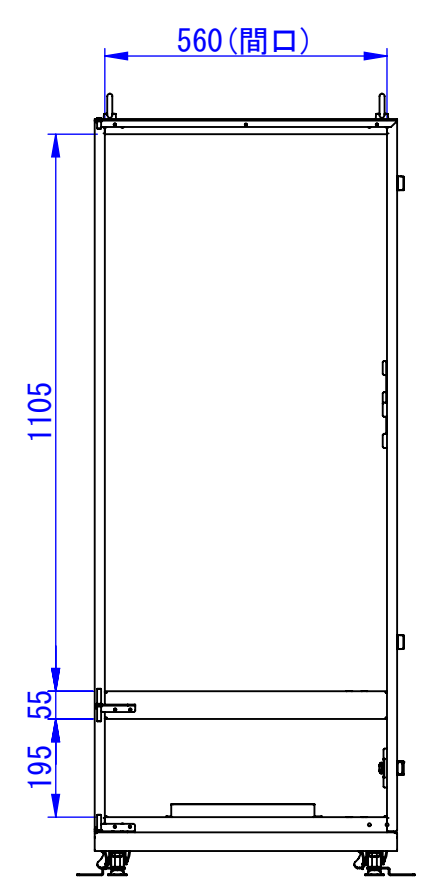

底面

2020/11/17

表面処理 :
本体色 : 7.5Y6/0.5レザートン
扉色 : N4.0レザートン

Designed by K.Kitamura	Checked by -	Approved by - date -	Filename -	Date 20/09/02	Scale 1:15
エス・ディ・エス株式会社			まもる君Standard (PS-151F)		
			SDPS013G0101	Edition -	Sheet 1/1

2020/09/18

Designed by K.Kitamura	Checked by -	Approved by - date -	Filename -	Date 20/09/03	Scale 1:15
エス・ディ・エス株式会社			まもる君Standard (PS-151F)		
			SDPS013G0102	Edition -	Sheet 1/1