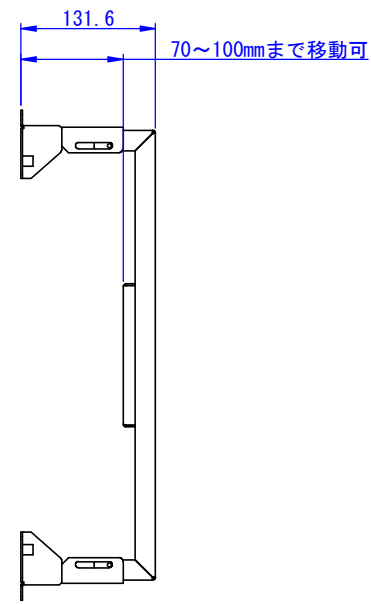

210  
150mm~270mmまで10mmピッチで移動可

取付イメージ

2020/09/11

表面処理：  
N4.0レザートン

【仕様】	
材質	鉄 1.6mm
対応インチ	~27インチ 5kgまで

Designed by K.Kitamura	Checked by _	Approved by - date _	Filename _	Date 20/09/11	Scale 1:5
---------------------------	-----------------	-------------------------	---------------	------------------	--------------