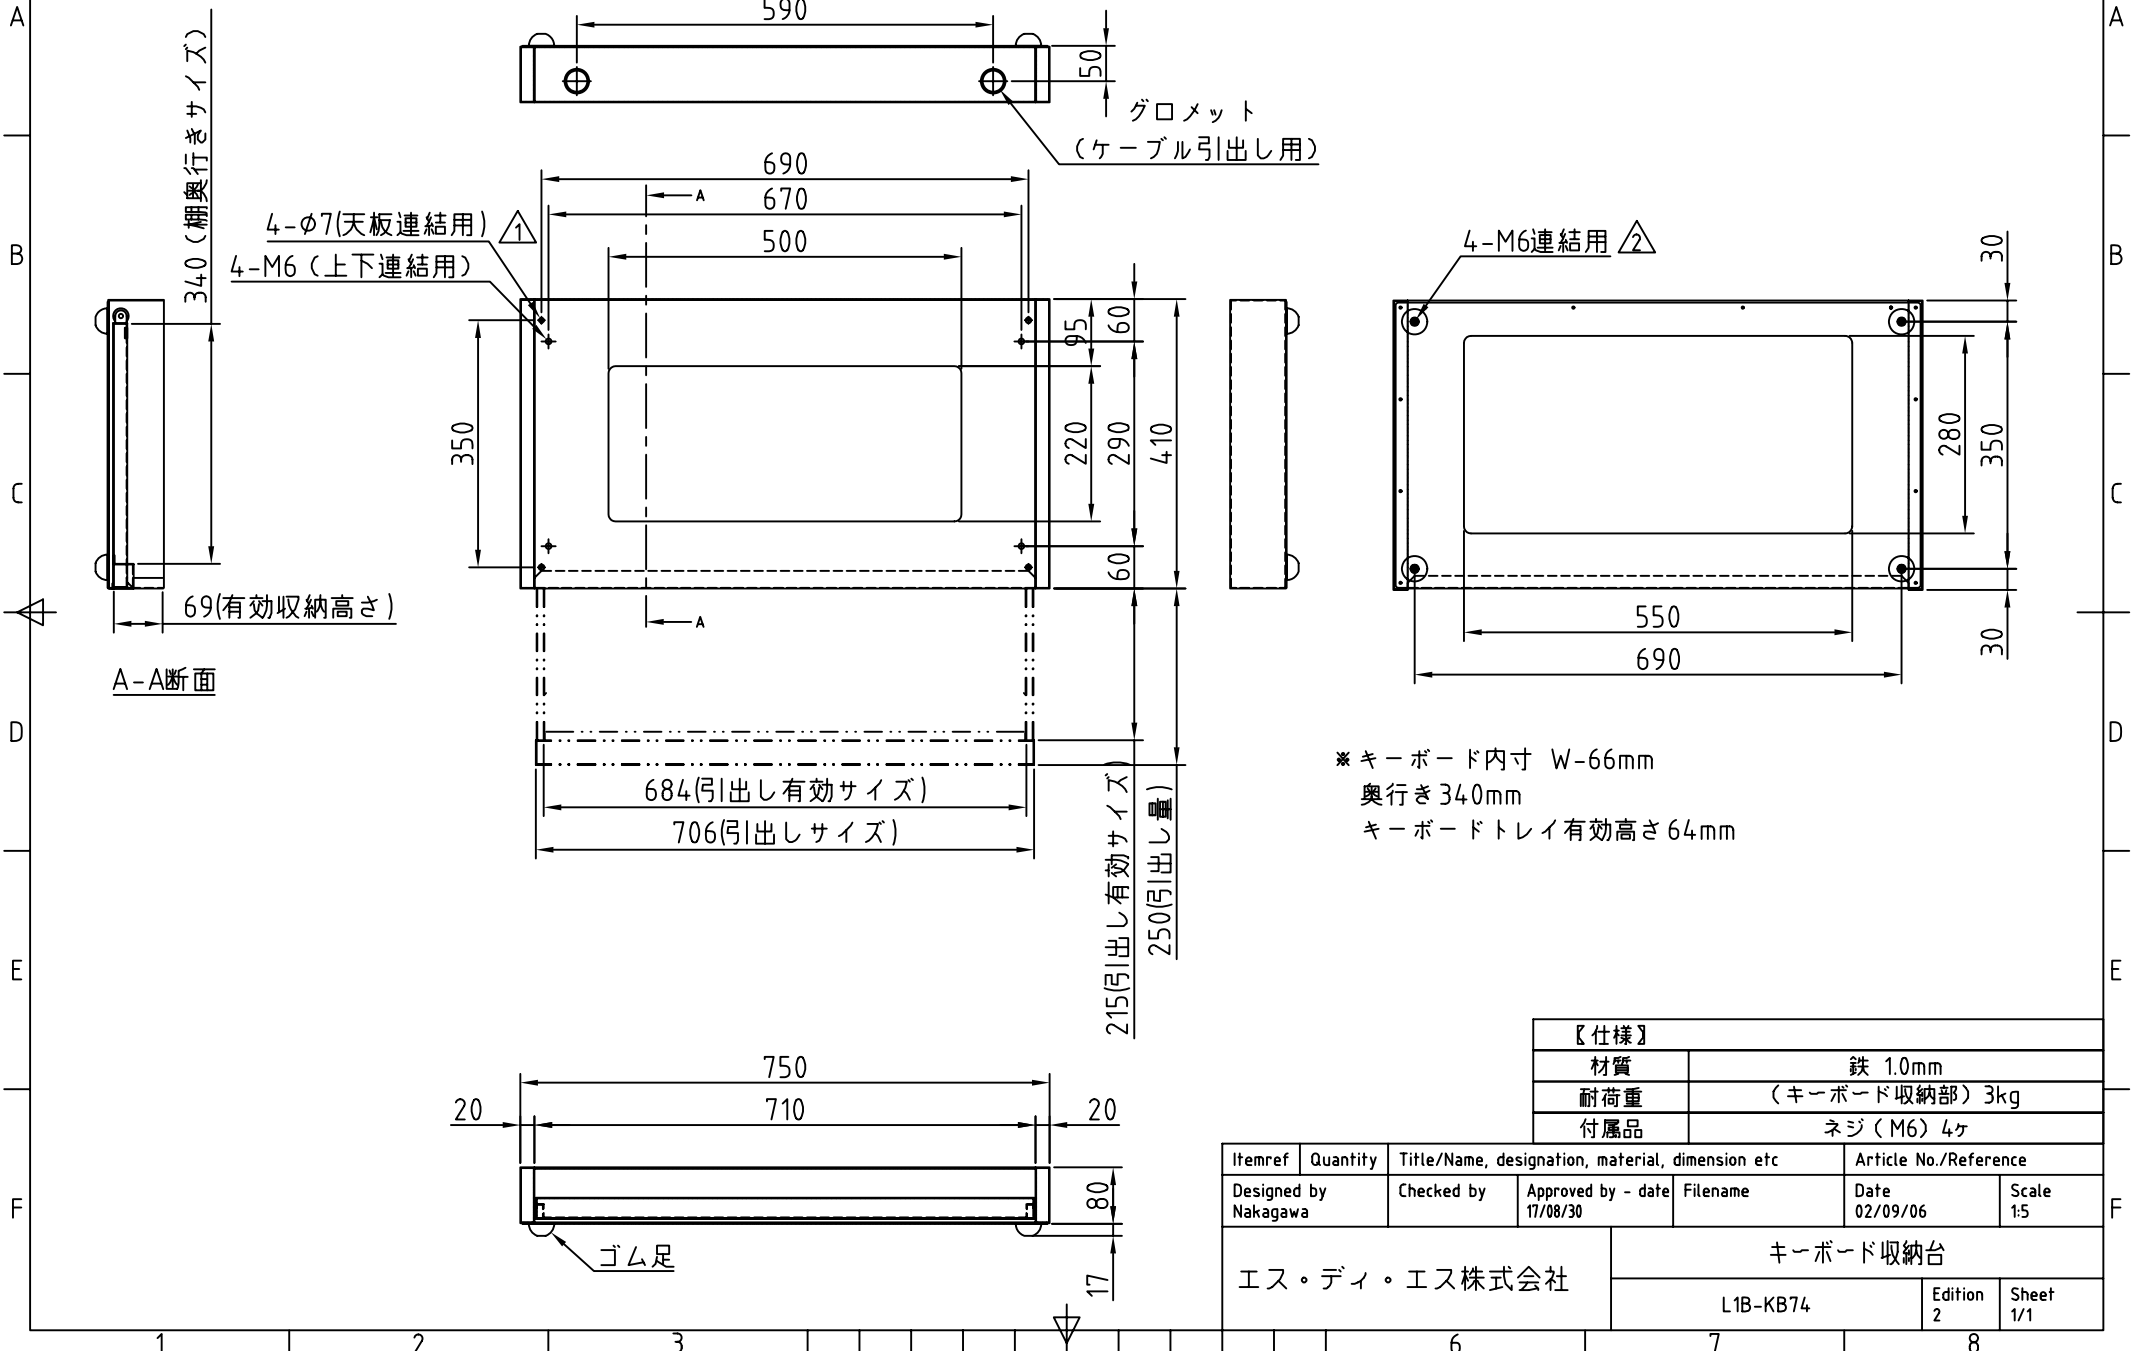

\* キーボード内寸 W-66mm  
 奥行き340mm  
 キーボードトレイ有効高さ64mm

| 【仕様】 |                |
|------|----------------|
| 材質   | 鉄 1.0mm        |
| 耐荷重  | (キーボード収納部) 3kg |
| 付属品  | ネジ (M6) 4ヶ     |

| Itemref                 | Quantity   | Title/Name, designation, material, dimension etc | Article No./Reference |                  |              |
|-------------------------|------------|--|-----------------------|------------------|--------------|
| Designed by<br>Nakagawa | Checked by | Approved by - date<br>17/08/30                   | Filename              | Date<br>02/09/06 | Scale<br>1:5 |
| エス・ディ・エス株式会社            |            |  | キーボード収納台              |                  |              |
|                         |            |  | L1B-KB74              | Edition<br>2     | Sheet<br>1/1 |