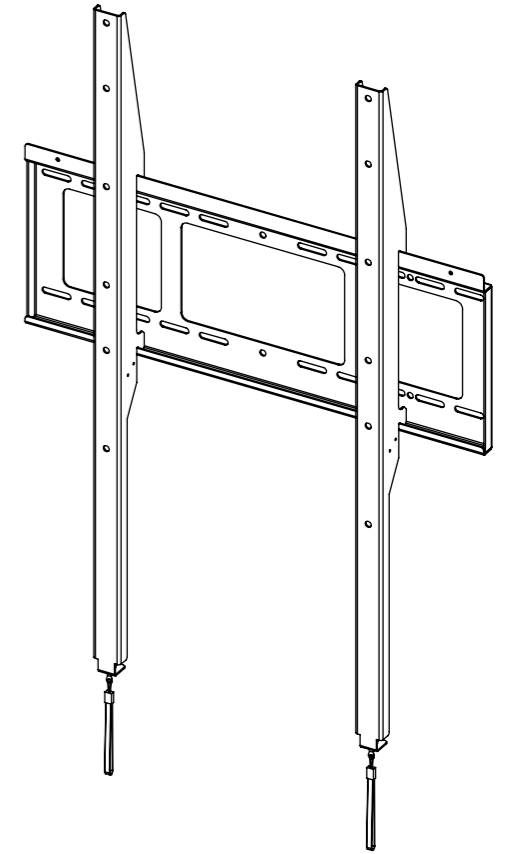

A
B
C
D
E
F

2021/12/27

Designed by D_Higashi	Checked by -	Approved by - date -	Filename SDDV149G0501	Date 21/12/27	Scale 1:10
エス・ディ・エス株式会社			Dケース縦設置専用壁掛け金具		
			FOP-WM20		Edition -

1

2

3

4

5

2021/12/27

ディスプレイケース
中心高さ

FF-DC20F-S

FF-DC20F-M

FF-DC20F-L

取付金具詳細

Designed by D_Higashi	Checked by -	Approved by - date -	Filename SDDV149G0502	Date 22/01/17	Scale 1:15
エス・ディ・エス株式会社			Dケース縦設置専用壁掛け金具		
			FOP-WM20	Edition -	Sheet 1/1