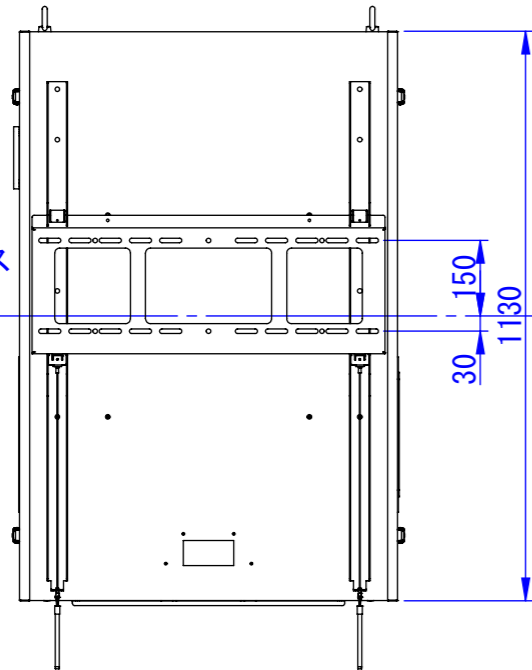

2021/12/27

ディスプレイケース
中心高さ

FF-DC20F-S

FF-DC20F-M

FF-DC20F-L

取付金具詳細

Designed by D_Higashi	Checked by -	Approved by - date -	Filename SDDV149G0502	Date 22/01/17	Scale 1:15
エス・ディ・エス株式会社			Dケース縦設置専用壁掛け金具		
			FOP-WM20	Edition -	Sheet 1/1