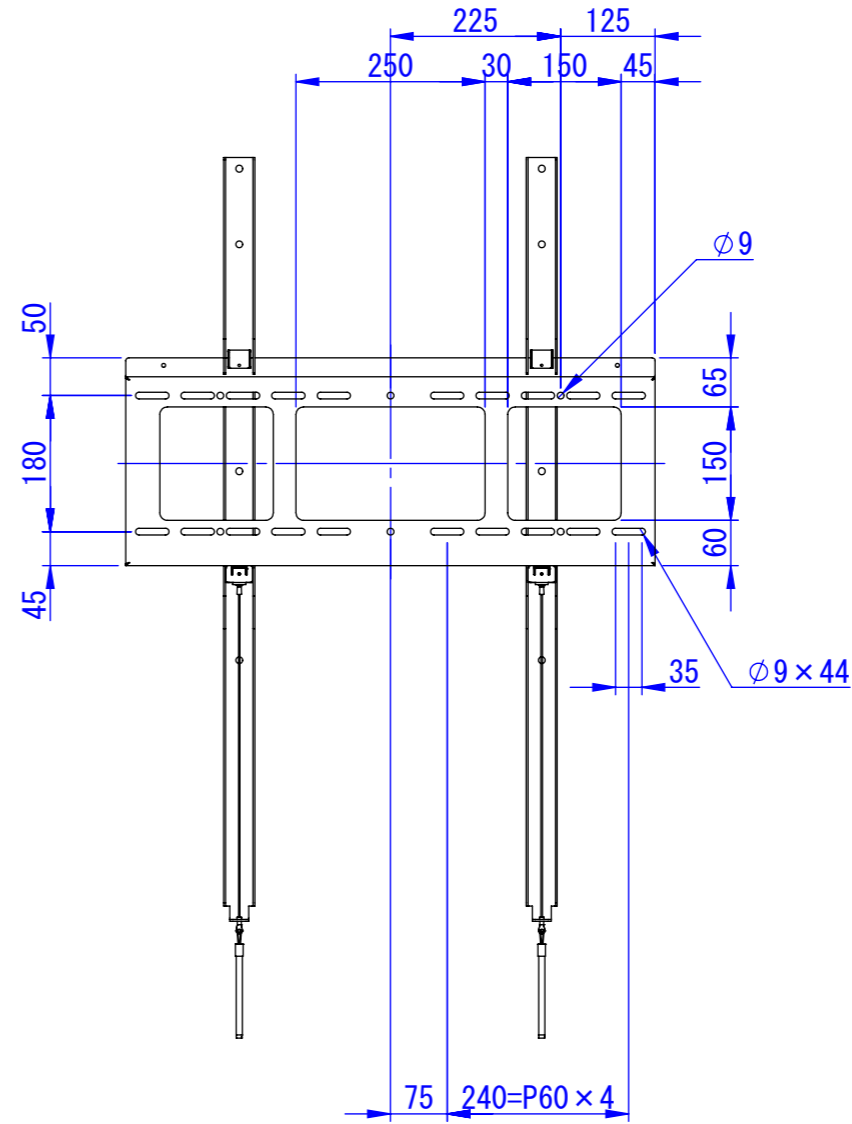

A
B
C
D
E
F

2021/12/27

Designed by D_Higashi	Checked by -	Approved by - date -	Filename SDDV149G0501	Date 21/12/27	Scale 1:10
エス・ディ・エス株式会社			Dケース縦設置専用壁掛け金具		
			FOP-WM20		Edition -

1

2

3

4

5

2021/12/27

ディスプレイケース
中心高さ

FF-DC20F-S

FF-DC20F-M

FF-DC20F-L

取付金具詳細

Designed by D_Higashi	Checked by -	Approved by - date -	Filename SDDV149G0502	Date 22/01/17	Scale 1:15
エス・ディ・エス株式会社			Dケース縦設置専用壁掛け金具		
			FOP-WM20	Edition -	Sheet 1/1