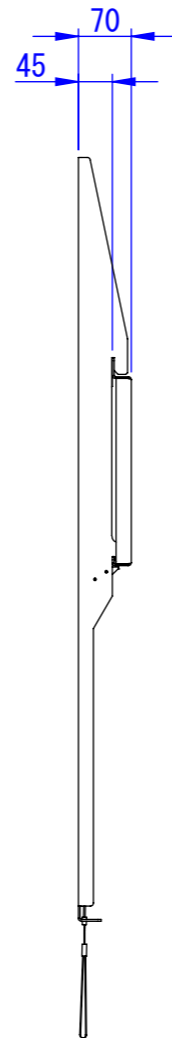

A
B
C
D
E
F

2021/12/27

Designed by D_Higashi	Checked by -	Approved by - date -	Filename SDDV149G0501	Date 21/12/27	Scale 1:10
エス・ディ・エス株式会社			Dケース縦設置専用壁掛け金具		
			FOP-WM20		Edition -

1

2

3

4

5

6

7

8

RevNo	Revision note	Date	Signature	Checked

A

B

C

D

E

F

A

B

C

D

E

F

2021/12/27

ディスプレイケース
中心高さ

FF-DC20F-S

FF-DC20F-M

FF-DC20F-L

取付金具詳細

Designed by D_Higashi	Checked by -	Approved by - date -	Filename SDDV149G0502	Date 22/01/17	Scale 1:15
エス・ディ・エス株式会社			Dケース縦設置専用壁掛け金具		
			FOP-WM20	Edition -	Sheet 1/1