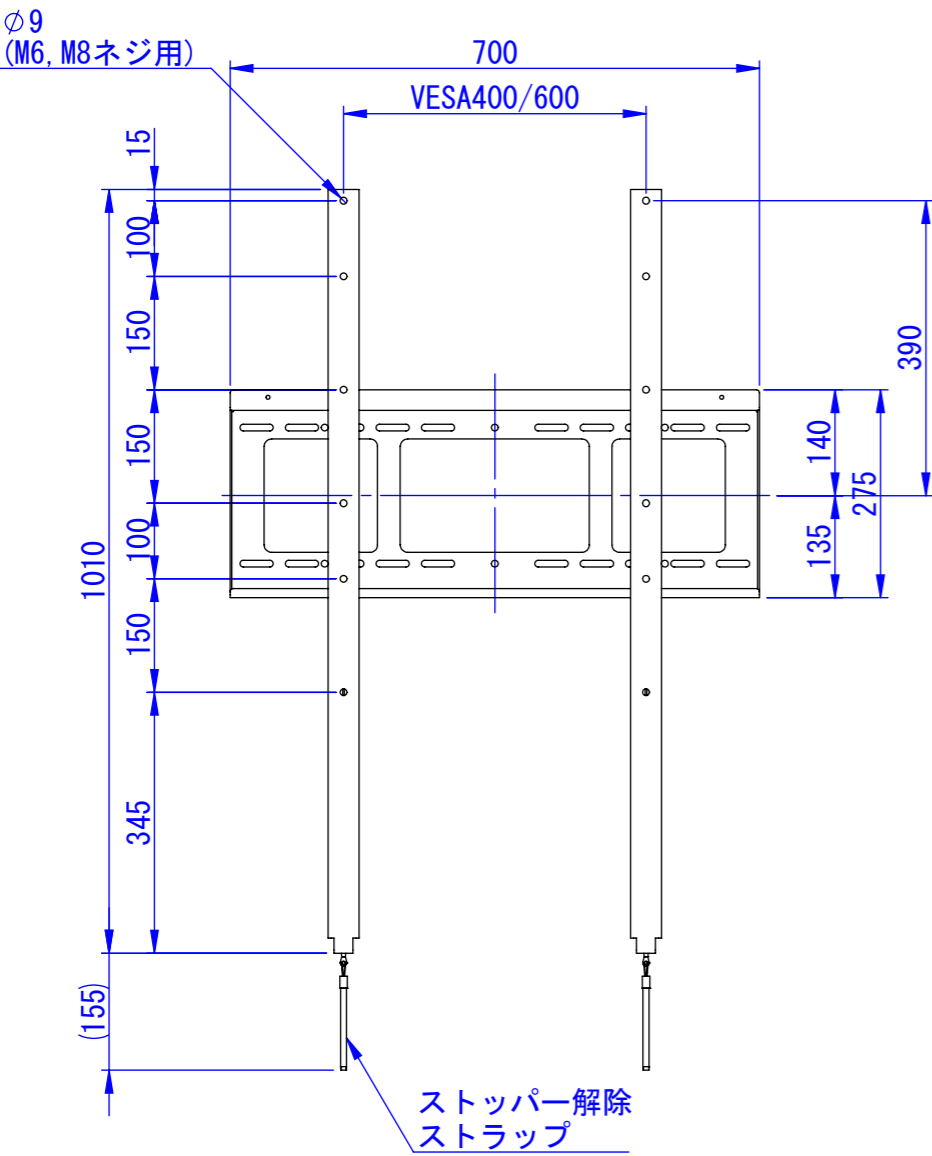

A
B
C
D
E
F

2021/12/27

Designed by D_Higashi	Checked by -	Approved by - date -	Filename SDDV149G0501	Date 21/12/27	Scale 1:10
エス・ディ・エス株式会社			Dケース縦設置専用壁掛け金具		
			FOP-WM20		Edition -

1

2

3

4

5

2021/12/27

ディスプレイケース
中心高さ

FF-DC20F-S

FF-DC20F-M

FF-DC20F-L

取付金具詳細

Designed by D_Higashi	Checked by -	Approved by - date -	Filename SDDV149G0502	Date 22/01/17	Scale 1:15
エス・ディ・エス株式会社			Dケース縦設置専用壁掛け金具		
			FOP-WM20	Edition -	Sheet 1/1