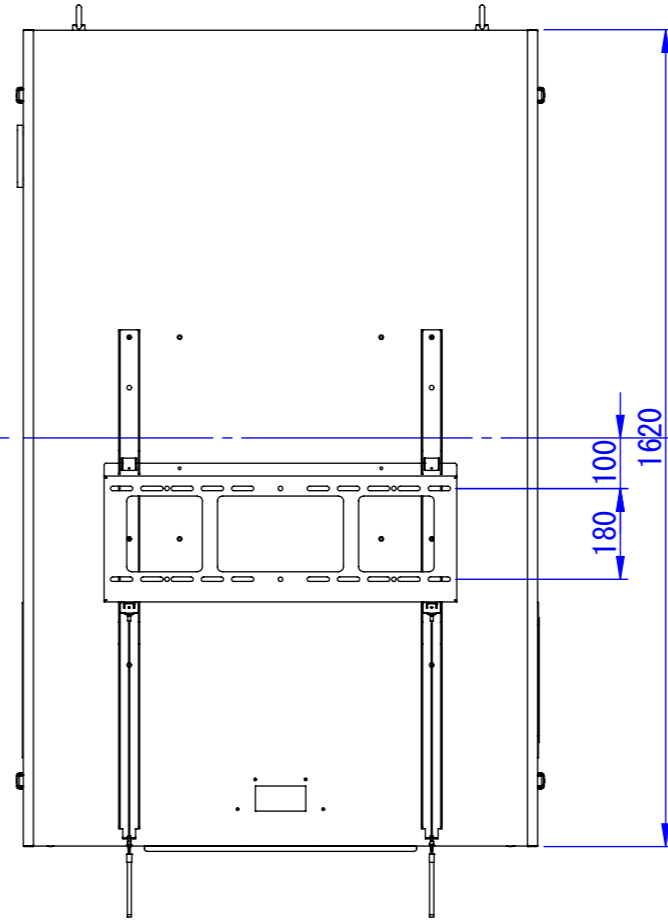

2021/12/27

ディスプレイケース
中心高さ

FF-DC20F-S

FF-DC20F-M

FF-DC20F-L

取付金具詳細

Designed by D_Higashi	Checked by -	Approved by - date -	Filename SDDV149G0502	Date 22/01/17	Scale 1:15
エス・ディ・エス株式会社			Dケース縦設置専用壁掛け金具		
			FOP-WM20	Edition -	Sheet 1/1