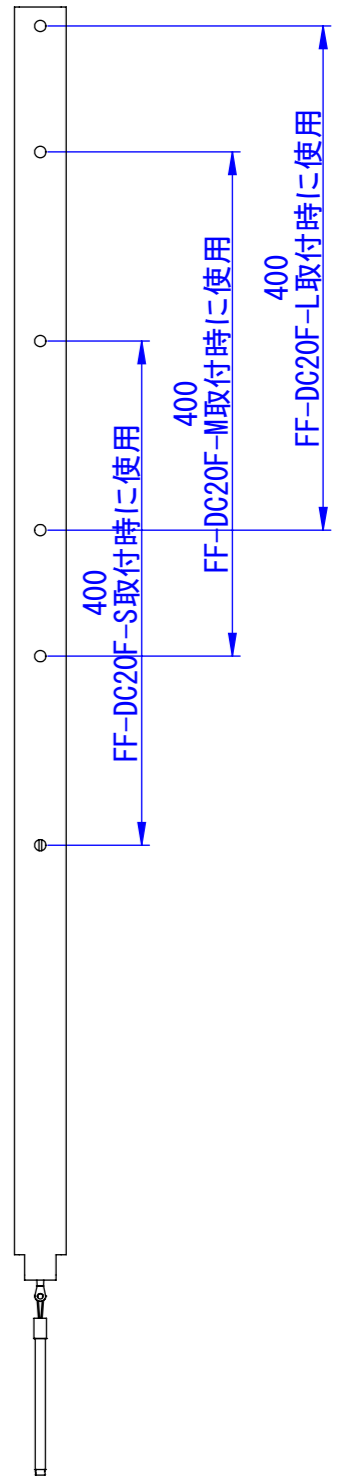

A
B
C
D
E
F

2021/12/27

Designed by D_Higashi	Checked by -	Approved by - date -	Filename SDDV149G0501	Date 21/12/27	Scale 1:10
エス・ディ・エス株式会社			Dケース縦設置専用壁掛け金具		
			FOP-WM20		Edition -

1

2

3

4

5

6

7

8

RevNo	Revision note	Date	Signature	Checked

A

B

C

D

2021/12/27

ディスプレイケース
中心高さ

FF-DC20F-S

FF-DC20F-M

FF-DC20F-L

取付金具詳細

Designed by D_Higashi	Checked by -	Approved by - date -	Filename SDDV149G0502	Date 22/01/17	Scale 1:15
エス・ディ・エス株式会社			Dケース縦設置専用壁掛け金具		
			FOP-WM20	Edition -	Sheet 1/1

1

2

3

6

7

8