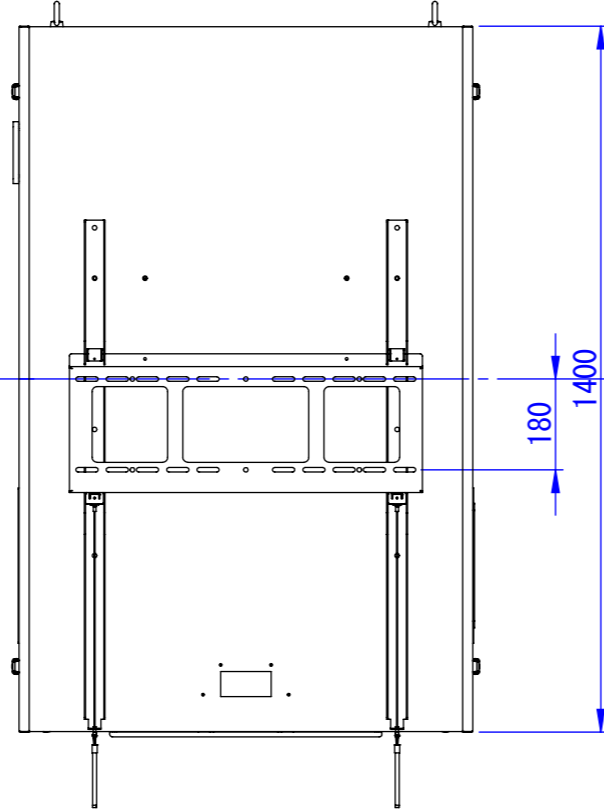

2021/12/27

ディスプレイケース
中心高さ

FF-DC20F-S

FF-DC20F-M

FF-DC20F-L

取付金具詳細

Designed by D_Higashi	Checked by -	Approved by - date -	Filename SDDV149G0502	Date 22/01/17	Scale 1:15
エス・ディ・エス株式会社			Dケース縦設置専用壁掛け金具		
			FOP-WM20	Edition -	Sheet 1/1