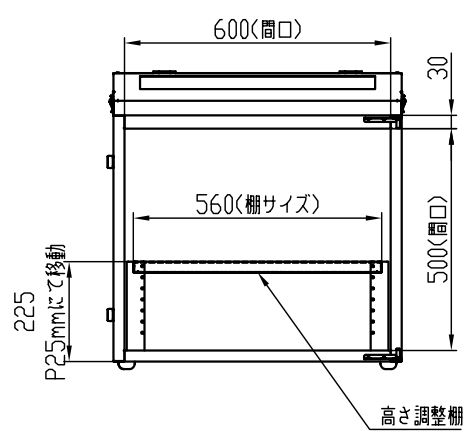

2008/09/04

Designed by K_Kitamura	Checked by _	Approved by - date _	Filename _	Date 08/09/04	Scale 1:12
エス・ディ・エス株式会社			プリンター収納ラック(650タイプ)		
			SDPB001G1500		Edition _