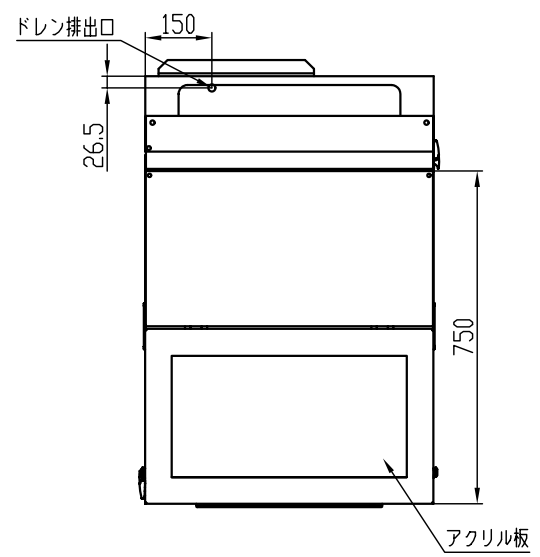

2008/09/04

Designed by K_Kitamura	Checked by _	Approved by - date _	Filename _	Date 08/09/04	Scale 1:12
エス・ディ・エス株式会社			プリンター収納ラック(650タイプ)		
			SDPB001G1500		Edition _