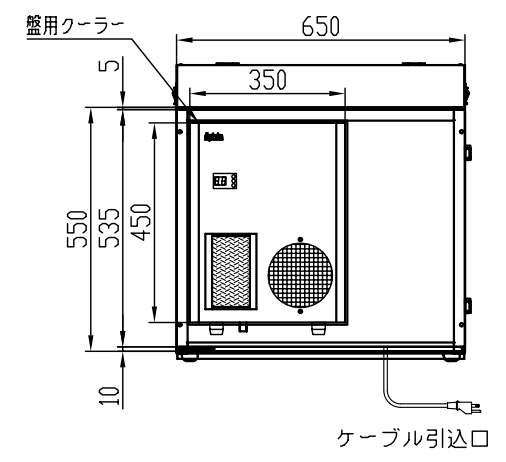

2008/09/04

Designed by K_Kitamura	Checked by _	Approved by - date _	Filename _	Date 08/09/04	Scale 1:12
エス・ディ・エス株式会社			プリンター収納ラック(650タイプ)		
			SDPB001G1500		Edition _