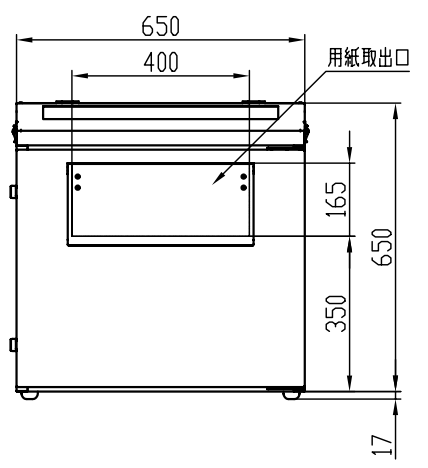

2008/09/04

Designed by K_Kitamura	Checked by _	Approved by - date _	Filename _	Date 08/09/04	Scale 1:12
エス・ディ・エス株式会社			プリンター収納ラック(650タイプ)		
			SDPB001G1500		Edition _