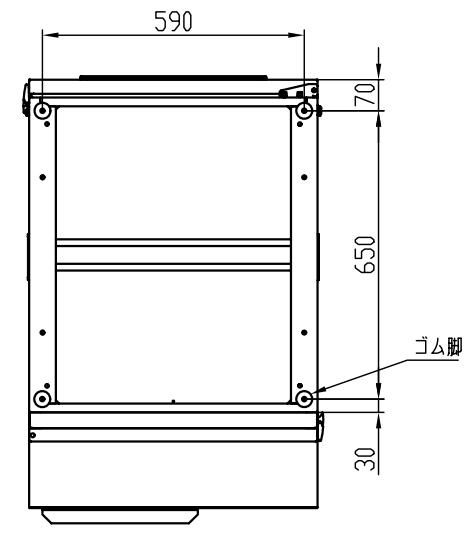

2008/09/04

Designed by K_Kitamura	Checked by _	Approved by - date _	Filename _	Date 08/09/04	Scale 1:12
エス・ディ・エス株式会社			プリンター収納ラック(650タイプ)		
			SDPB001G1500		Edition _