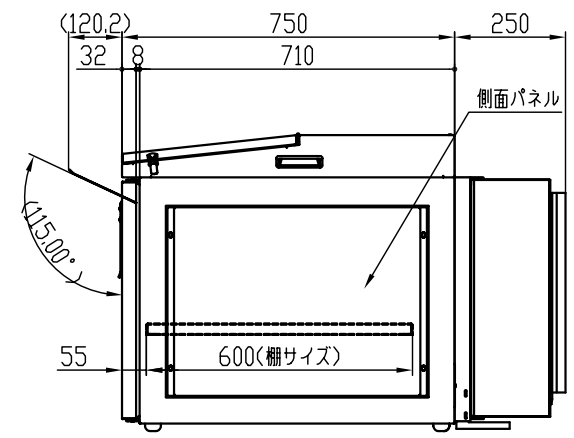

2008/09/04

Designed by K_Kitamura	Checked by _	Approved by - date _	Filename _	Date 08/09/04	Scale 1:12
エス・ディ・エス株式会社			プリンター収納ラック(650タイプ)		
			SDPB001G1500		Edition _