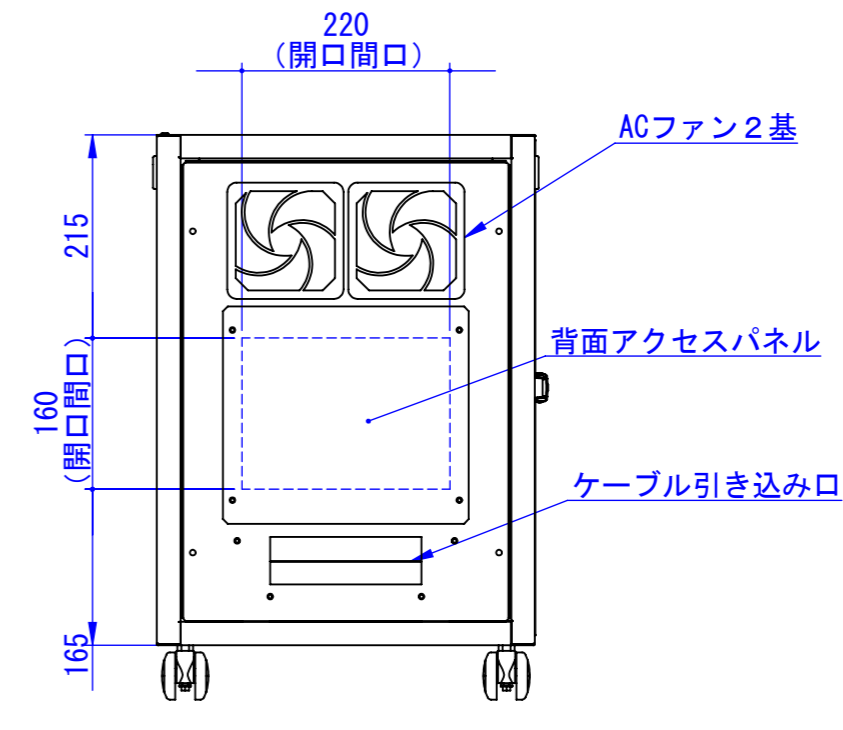

上面

底面

正面 (扉を外した状態)

背面 (背面パネルを外した状態)

2022/12/13

正面

アクリル窓

側面

OAタップ (4ヶ所: 1つはファンにて使用)

背面

表面処理: サテンブラック

※USBハブ (4ポート) 添付

Designed by k_kohata	Checked by -	Approved by - date -	Filename -	Date 13/11/21	Scale 1:8
-------------------------	-----------------	-------------------------	---------------	------------------	--------------