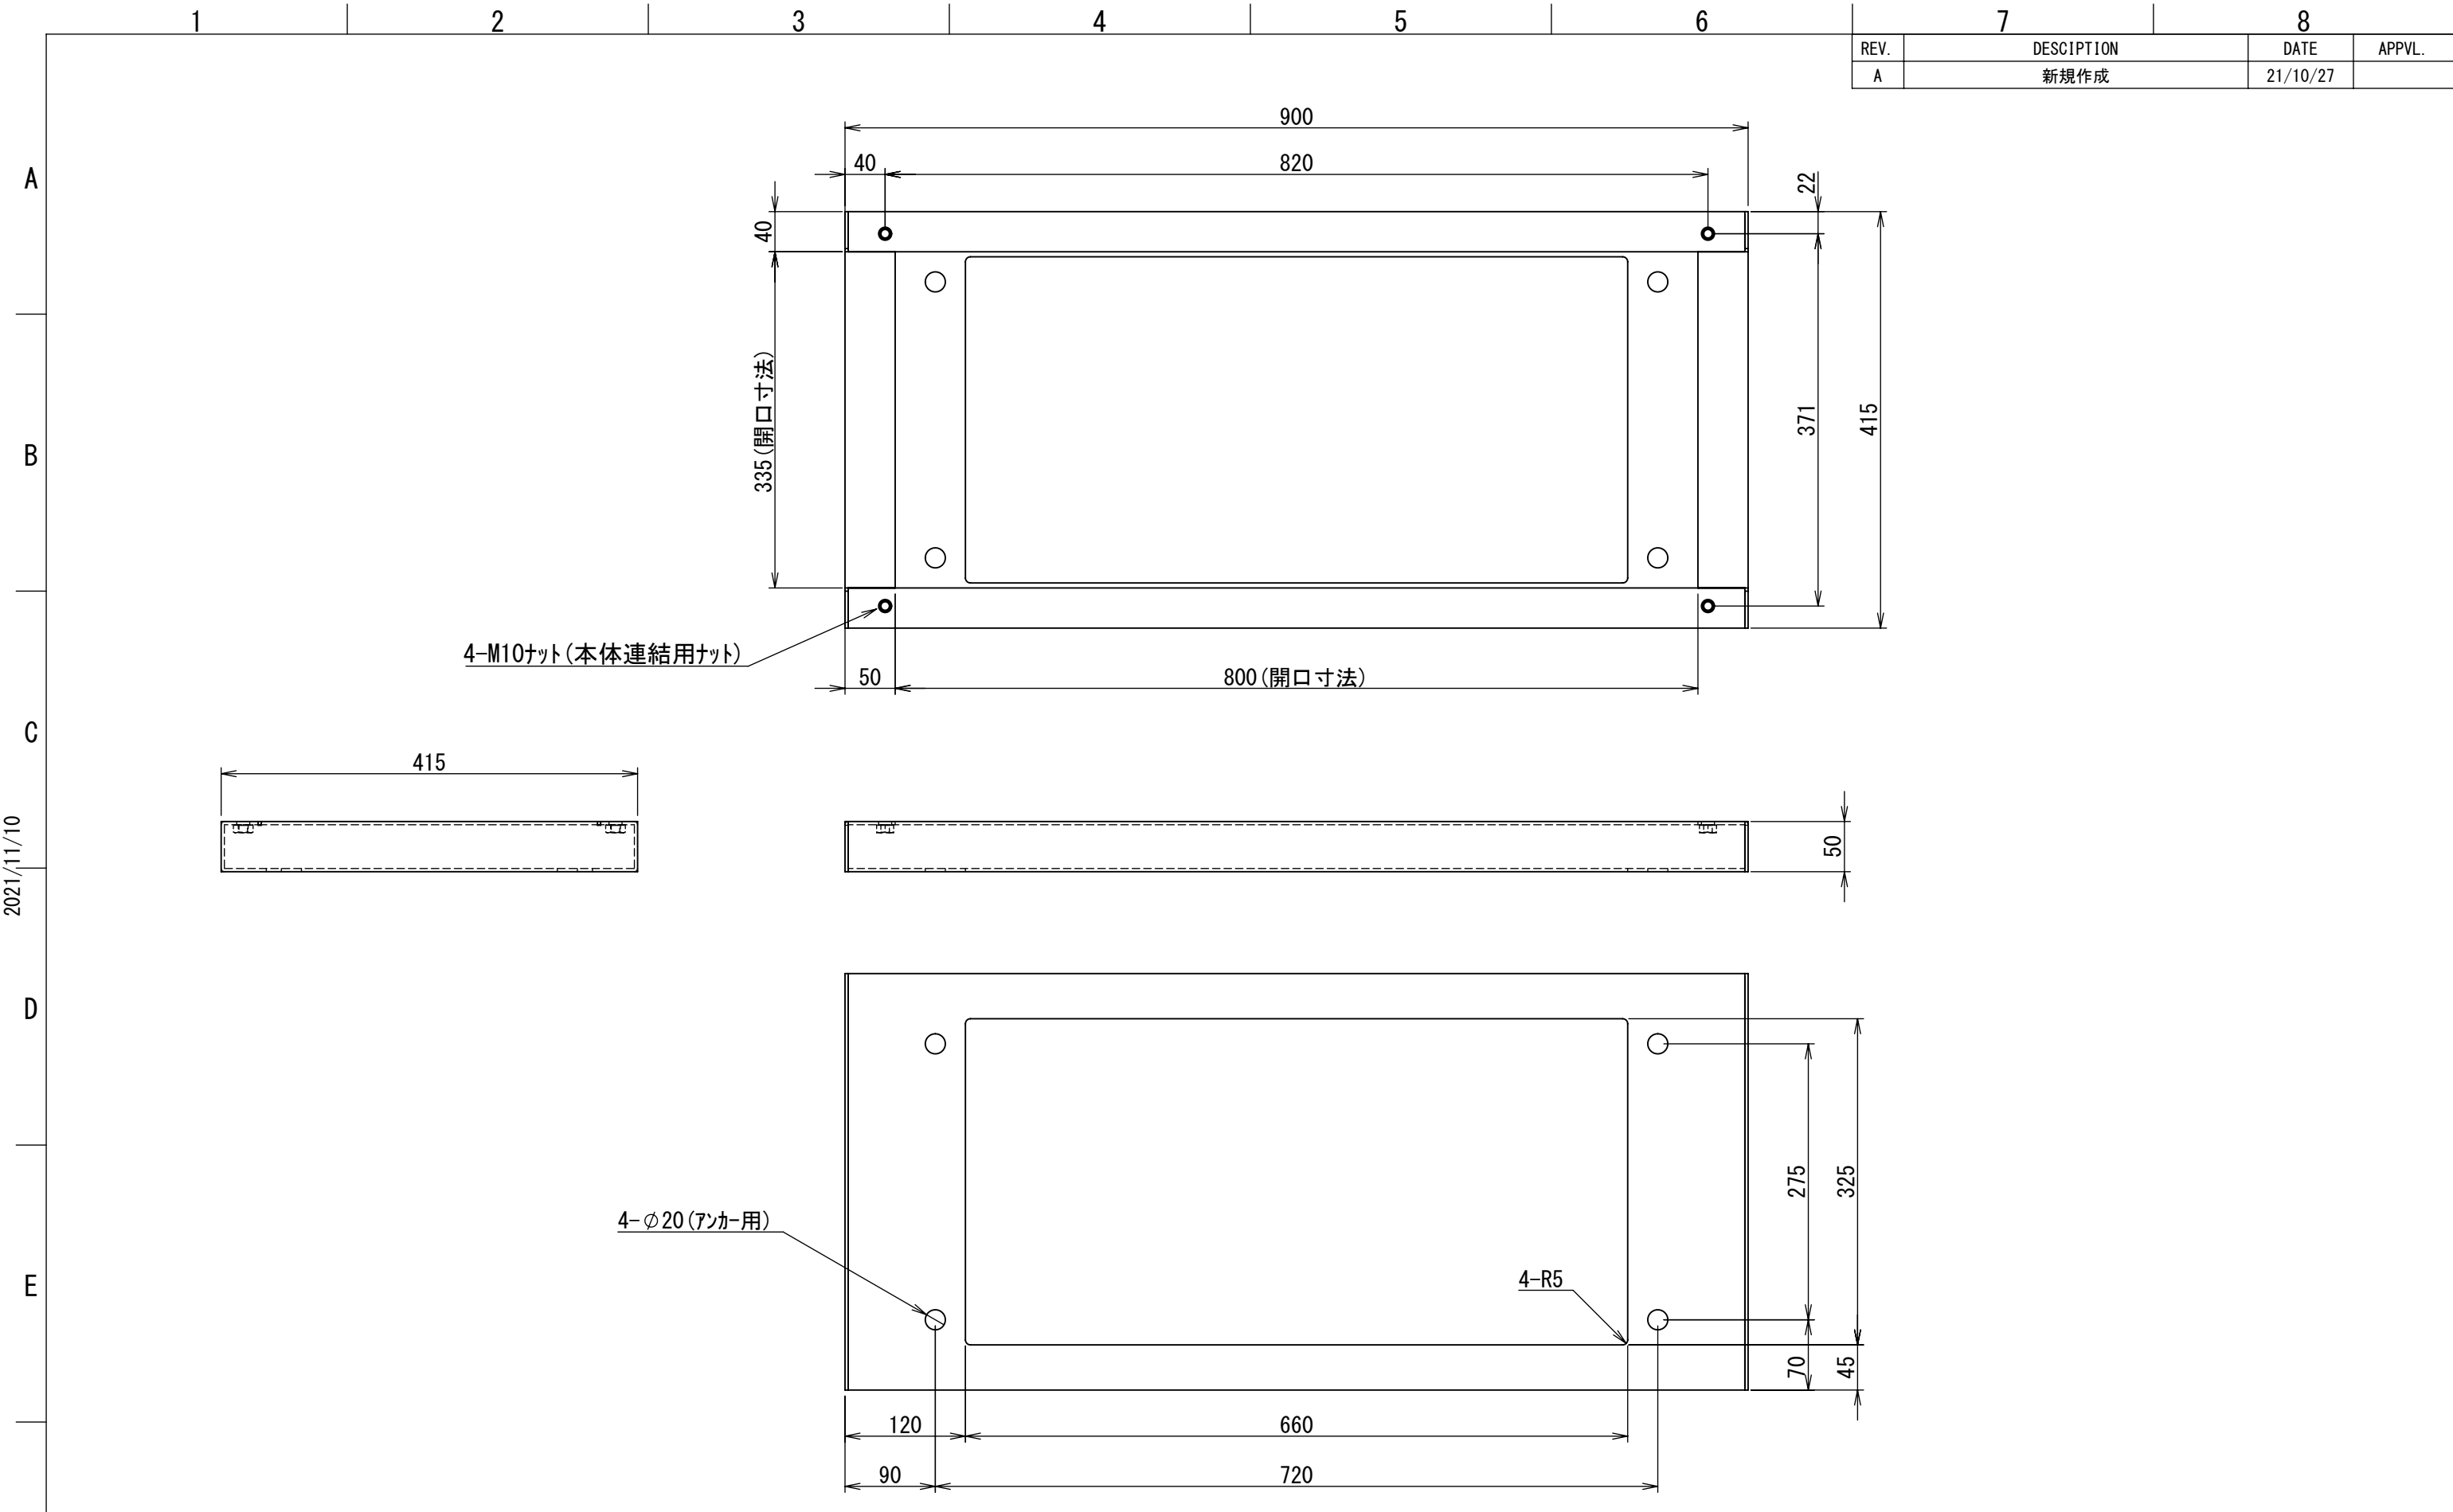

REV.	DESCRIPTION	DATE	APPVL.
A	新規作成	21/10/27	

2021/11/10

Note :
 材質 別途記載
 塗装 5Y7/1. 半ツヤ(標準色)

Designed by Yokogawa	Checked by -	Approved by - date -	Filename FX560B01-01A	Date 21/10/27	Scale 1:6
エス・ディ・エス株式会社			基台/FX45-905Z		
			FX45-905Z	Edition A	Sheet 1/1